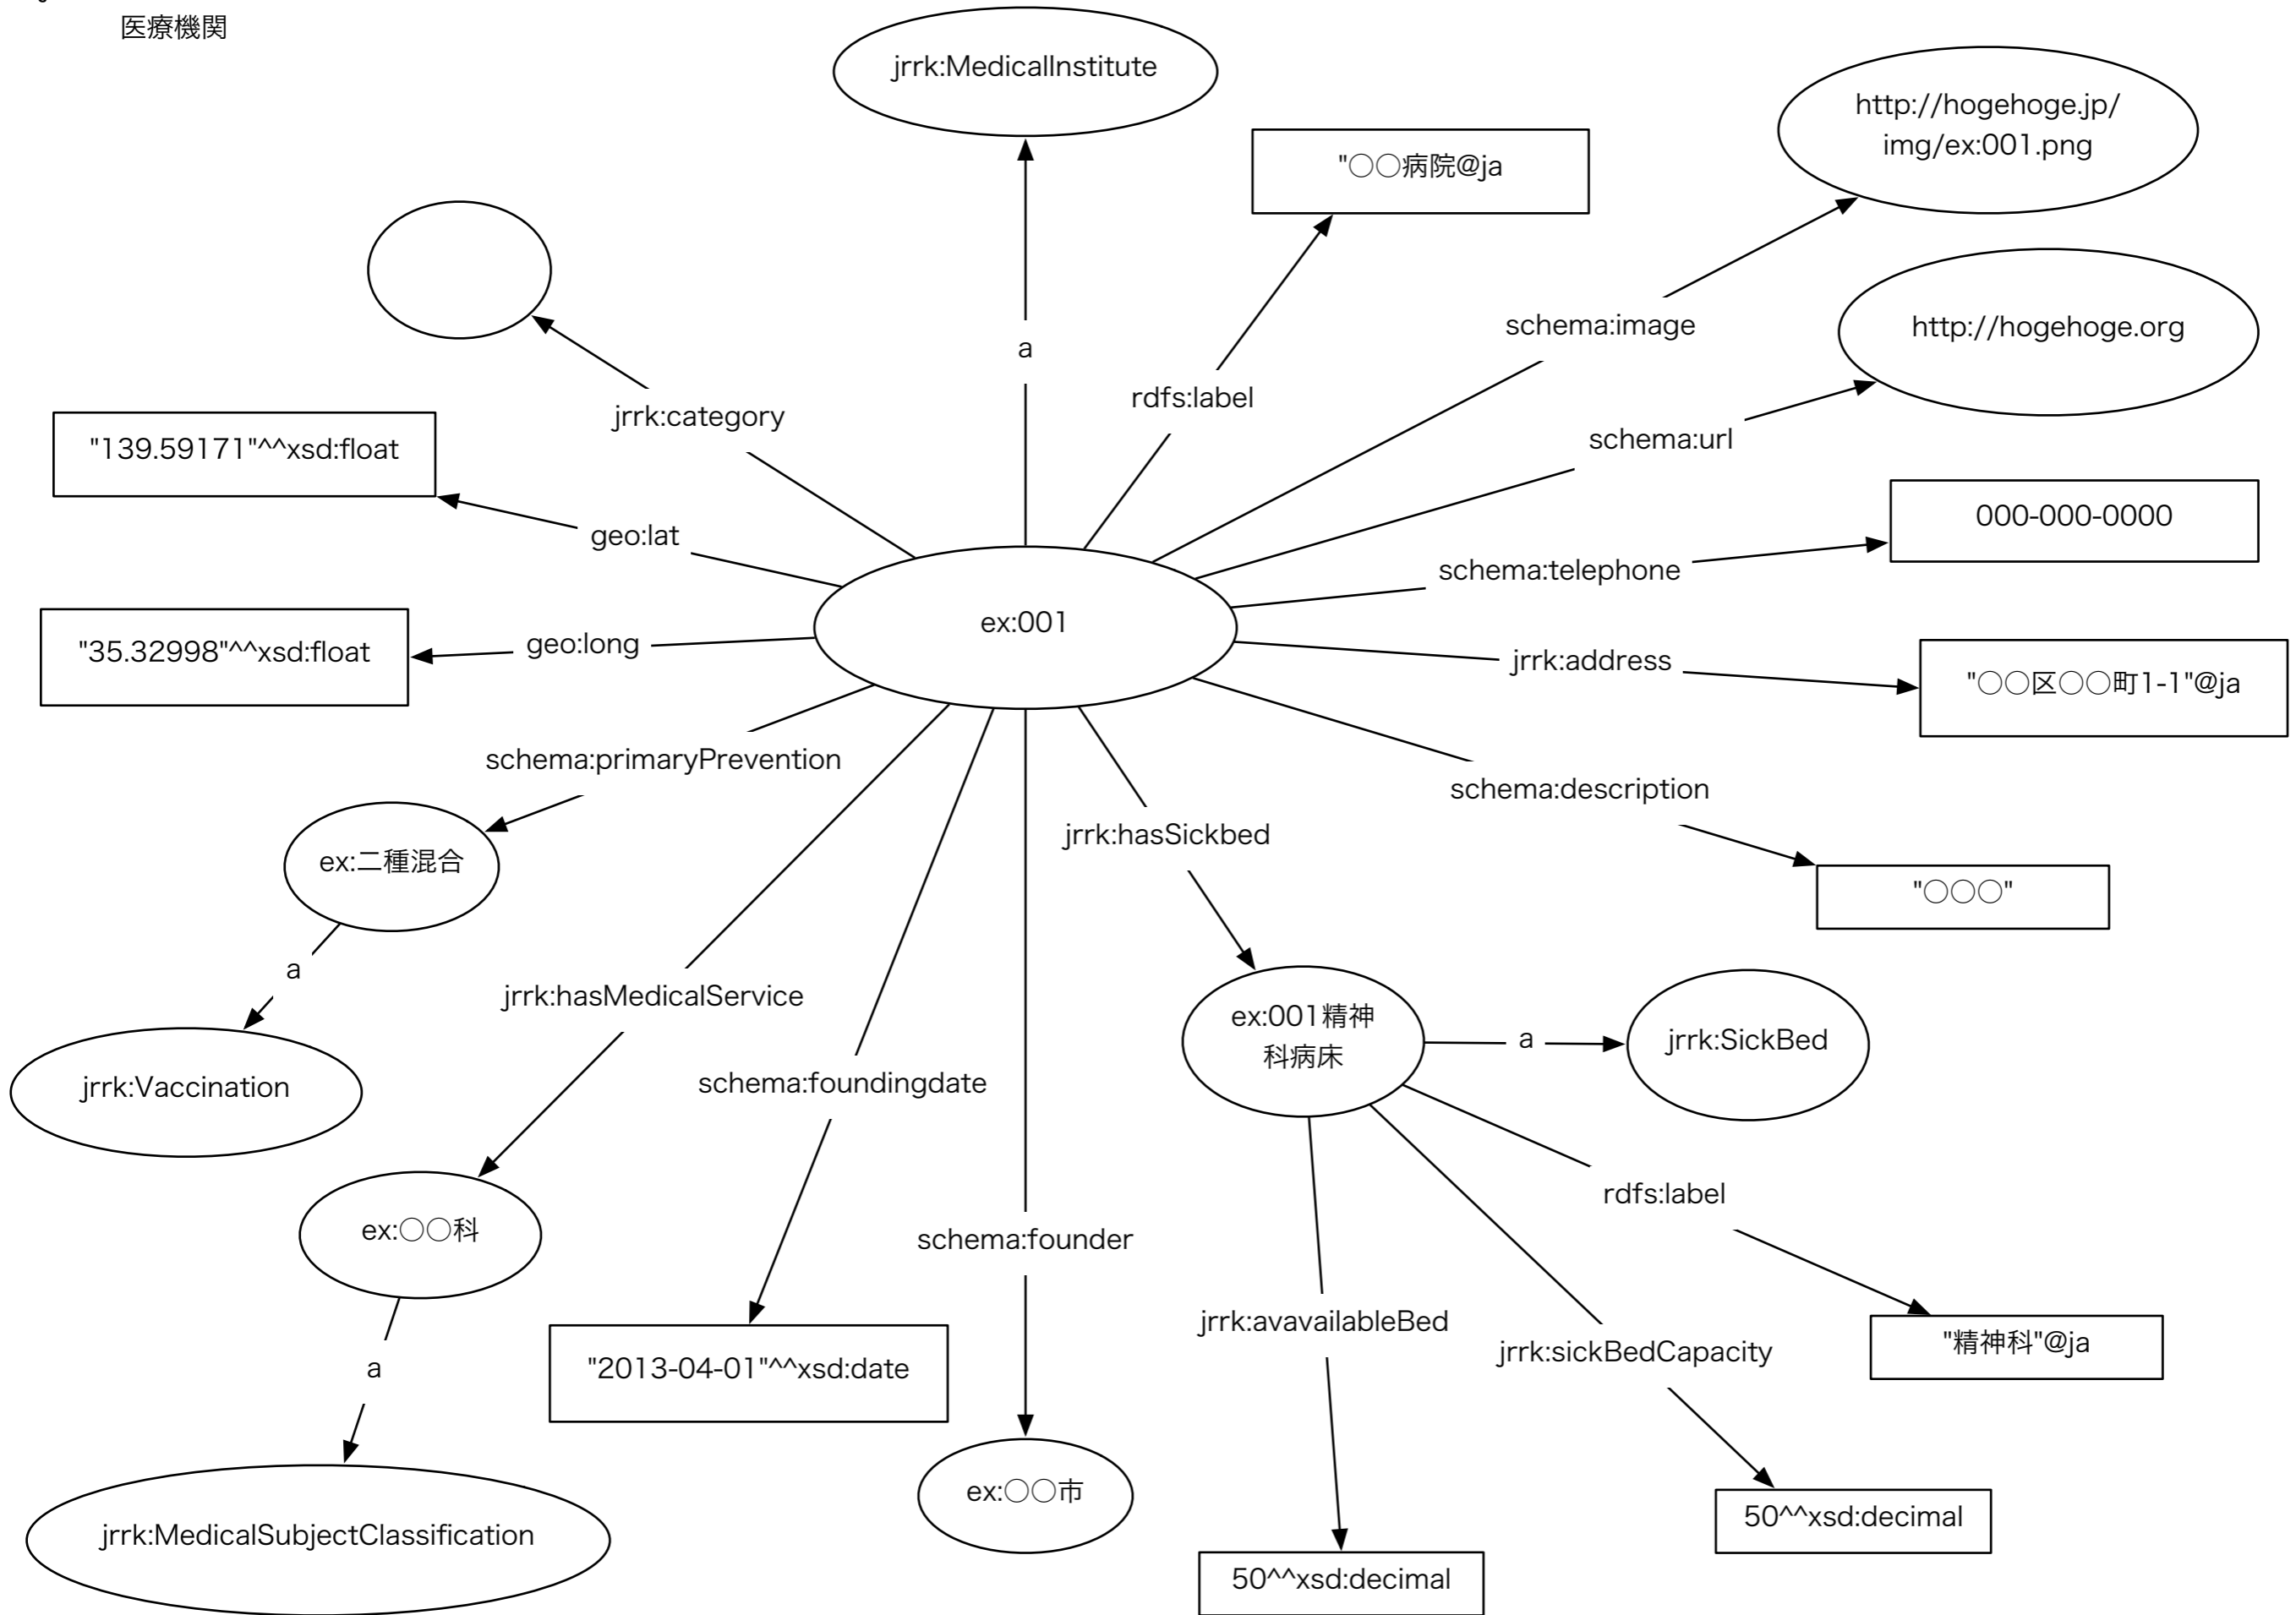

Sub Class of schema:Place

jrrk:CommunityCyclePort
コミュニティサイクルポート

jrrk:ParkingFacility
駐車場

jrrk:MedicalInstitute
医療機関

jrrk:MedicalSubjectClassification

診療科目分類

jrrk:Vaccination

予防接種