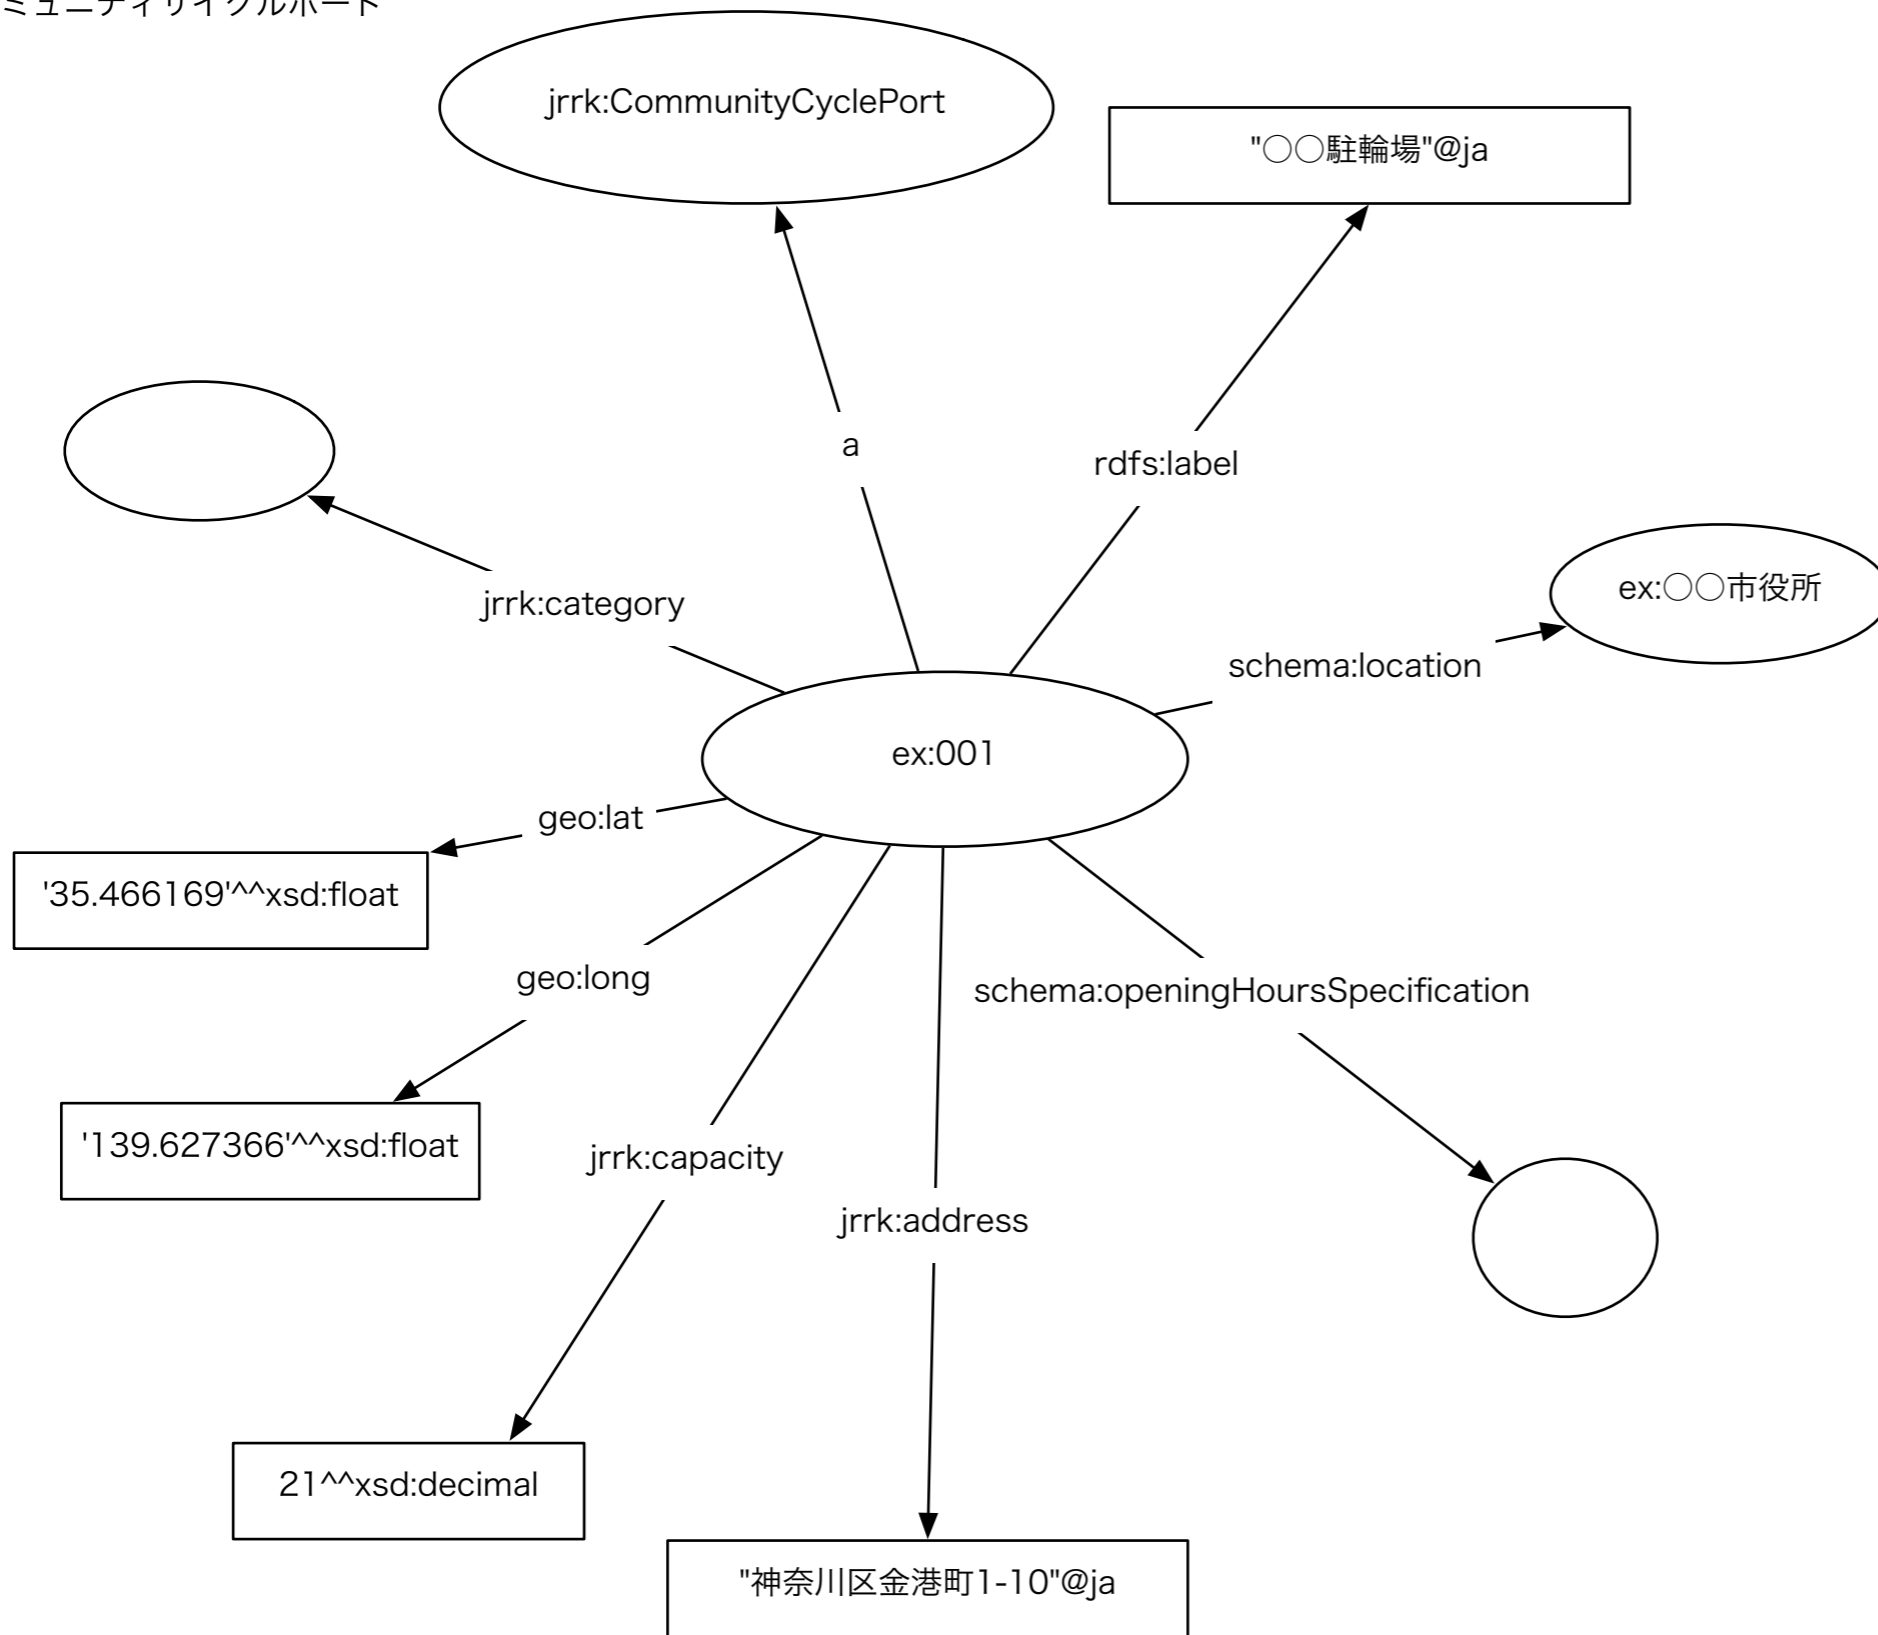

jrrkRDFモデル定義

ver.2014011002

| PREFIX | URI |
|----------------|---|
| jrrk | http://purl.org/jrrk# |
| dc | http://purl.org/dc/elements/1.1/ |
| dcterms | http://purl.org/dc/terms/ |
| schema | http://schema.org/ |
| xsd | http://www.w3.org/2001/XMLSchema# |
| qb | http://purl.org/linked-data/cube# |
| bibo | http://purl.org/ontology/bibo/ |
| sac | http://statdb.nstac.go.jp/lod/sac/C |
| georss | http://www.georss.org/georss |
| geo | http://www.w3.org/2003/01/geo/wgs84_pos# |
| cal | http://www.w3.org/2002/12/cal/icaltzd# |
| owl | http://www.w3.org/2002/07/owl# |
| rdf | http://www.w3.org/1999/02/22-rdf-syntax-ns# |
| rdfs | http://www.w3.org/2000/01/rdf-schema# |
| pc | http://purl.org/procurement/public-contracts# |
| gr | http://purl.org/goodrelations/v1# |
| skos | http://www.w3.org/2004/02/skos/core# |
| foaf | http://xmlns.com/foaf/0.1/ |

Sub Class of schema:Place

jrrk:CommunityCyclePort
コミュニティサイクルポート

jrrk:ParkingFacility
駐車場

jrrk:MedicalInstitute
医療機関

jrrk:MedicalSubjectClassification

診療科目分類

jrrk:Vaccination

予防接種