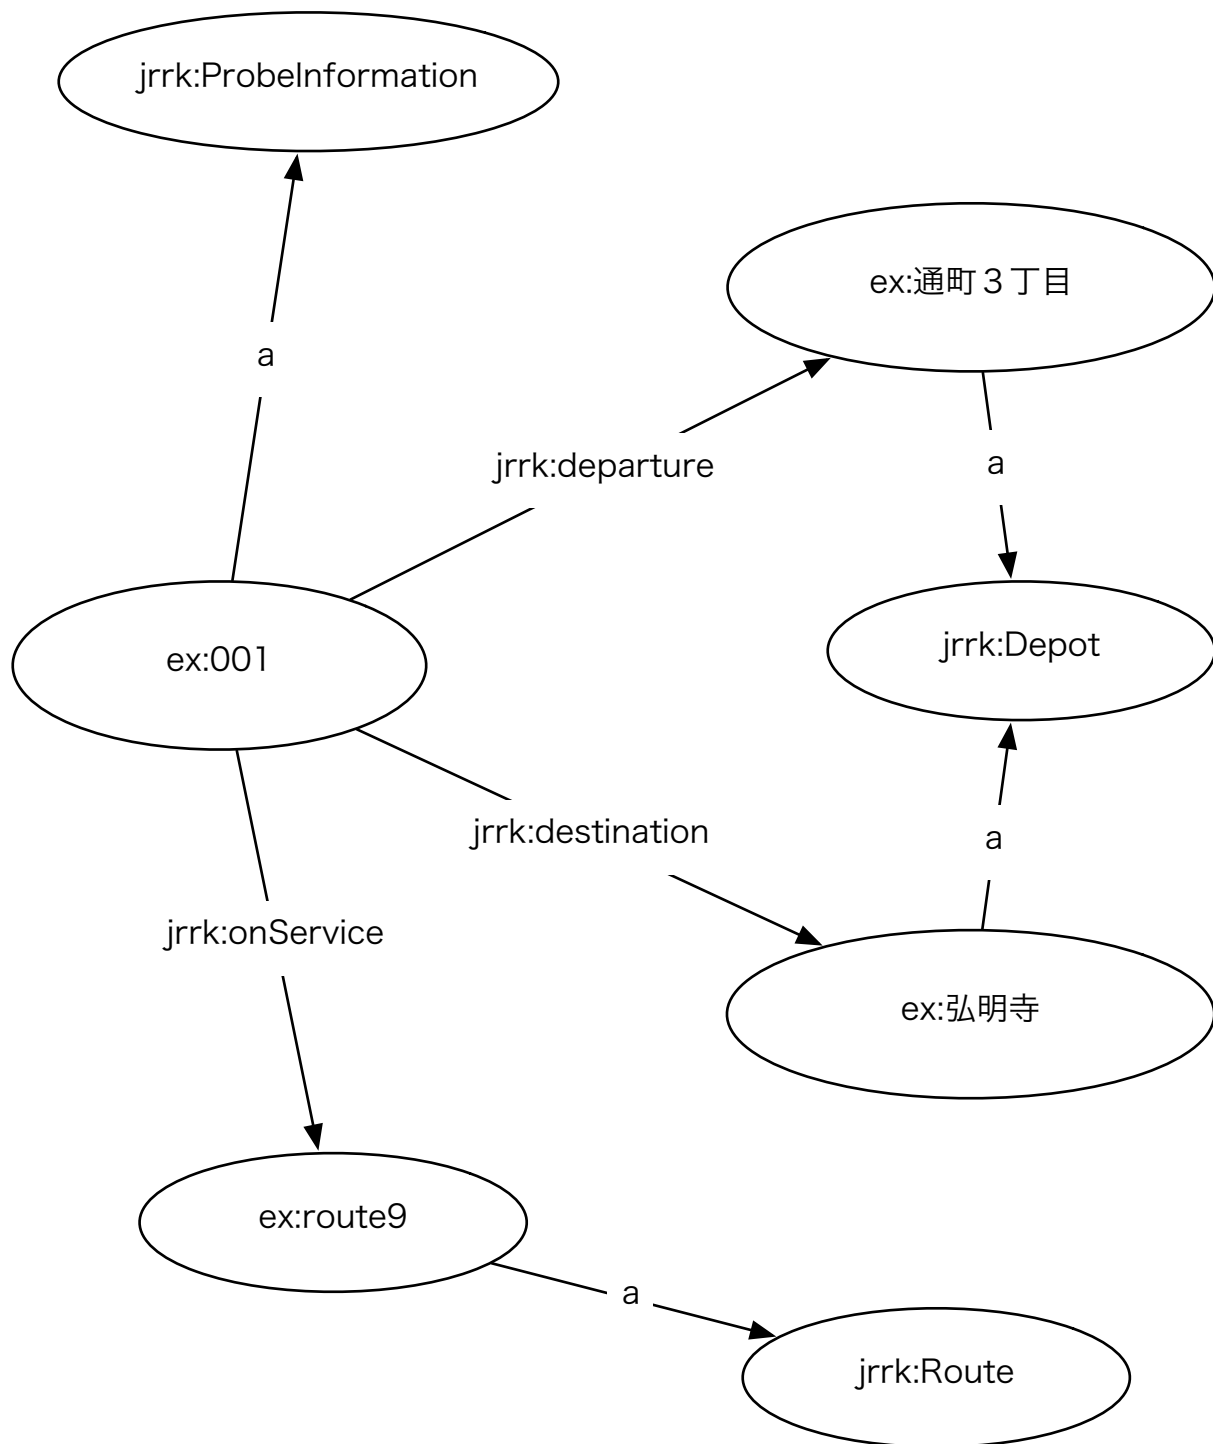

Class:Equipment
設備

sub Class of jrrk:Equipment

jrrk:PublicWIFI
公衆無線LAN

jrrk:AED
AED

jrrk:Hydrant
消火栓

jrrk:PublicToilet
公衆トイレ

jrrk:CivicEvent
イベント

Sub Class Of jrrk:AdministrativeInformation

jrrk:EmergencyInformation
緊急情報

jrrk:Contract
調達情報

jrrk:Contract
に関するプロパティ間の関係

公共交通機関

jrrk:FareTable & jrrk:Fare
運賃表と運賃

jrrk:Route
ルート

jrrk:ProbeInformation
プローブ情報

jrrk:Rubbish
ごみの分別