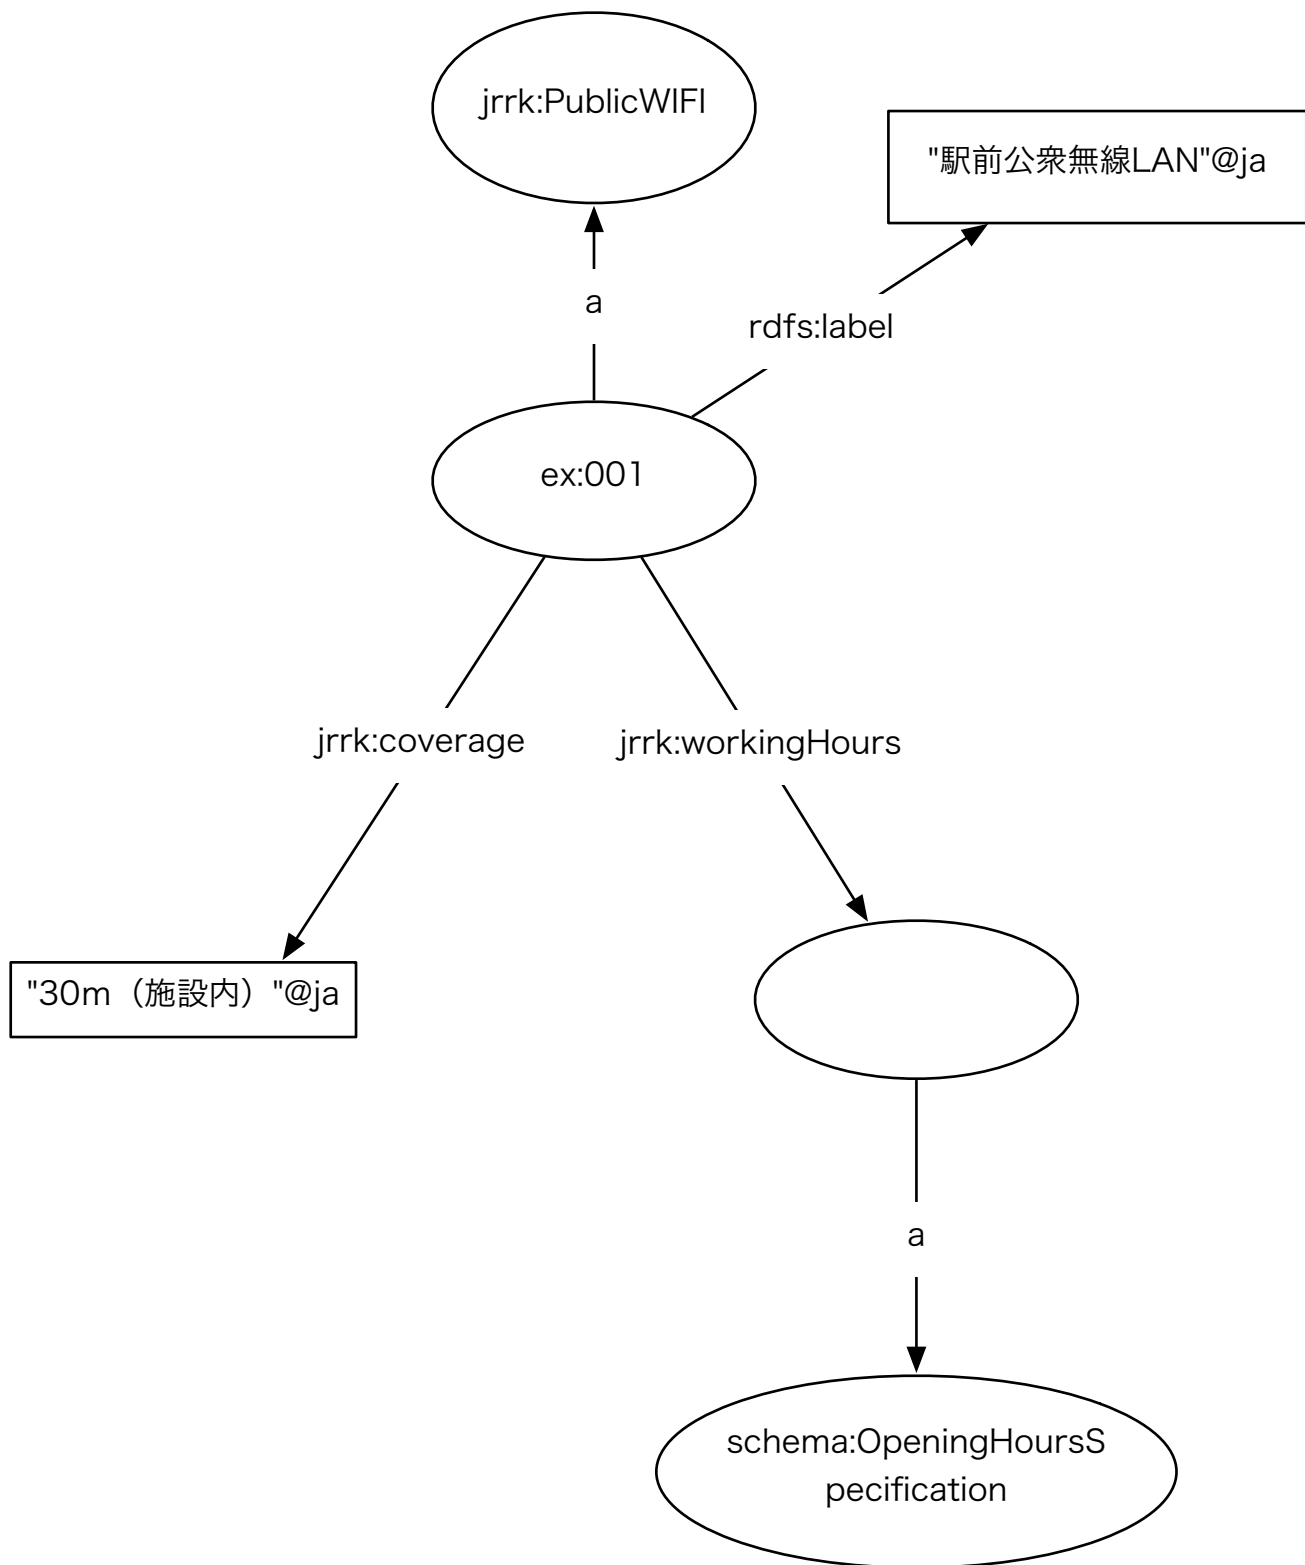

Class:Equipment
設備

sub Class of jrrk:Equipment

jrrk:PublicWIFI
公衆無線LAN

jrrk:AED
AED

jrrk:Hydrant
消火栓

jrrk:PublicToilet
公衆トイレ

jrrk:CivicEvent
イベント

Sub Class Of jrrk:AdministrativeInformation