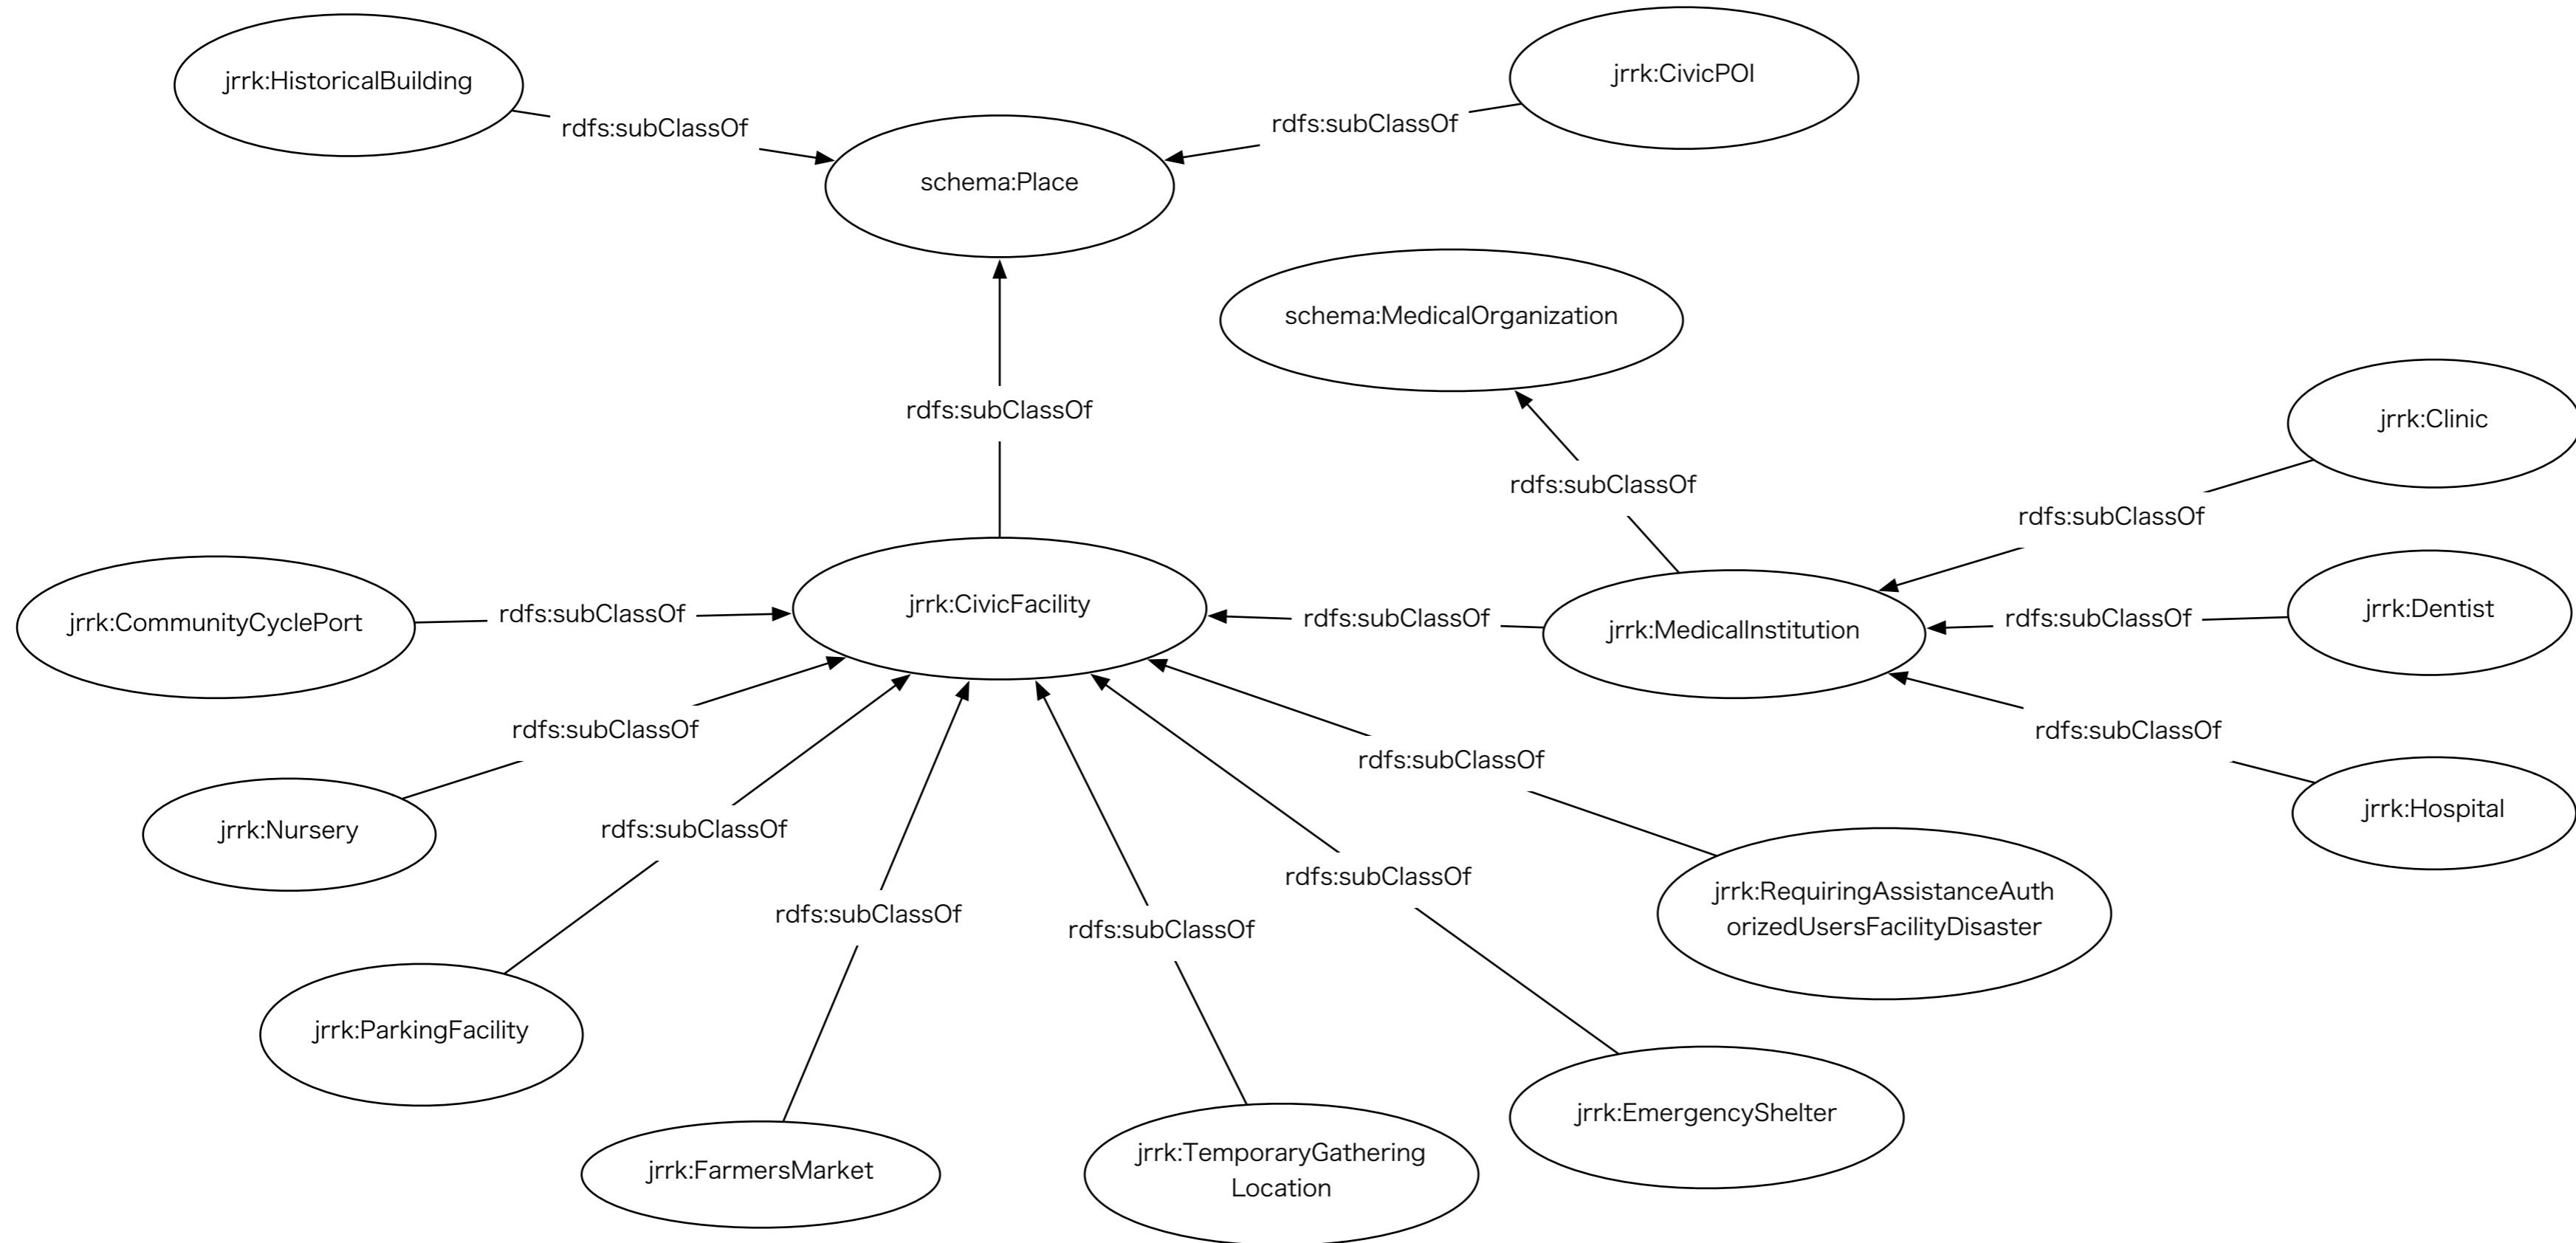

jrrkRDFモデル定義

ver.2014011002

| PREFIX | URI |
|----------------|---|
| jrrk | http://purl.org/jrrk# |
| dc | http://purl.org/dc/elements/1.1/ |
| dcterms | http://purl.org/dc/terms/ |
| schema | http://schema.org/ |
| xsd | http://www.w3.org/2001/XMLSchema# |
| qb | http://purl.org/linked-data/cube# |
| bibo | http://purl.org/ontology/bibo/ |
| sac | http://statdb.nstac.go.jp/lod/sac/C |
| georss | http://www.georss.org/georss |
| geo | http://www.w3.org/2003/01/geo/wgs84_pos# |
| cal | http://www.w3.org/2002/12/cal/icaltzd# |
| owl | http://www.w3.org/2002/07/owl# |
| rdf | http://www.w3.org/1999/02/22-rdf-syntax-ns# |
| rdfs | http://www.w3.org/2000/01/rdf-schema# |
| pc | http://purl.org/procurement/public-contracts# |
| gr | http://purl.org/goodrelations/v1# |
| skos | http://www.w3.org/2004/02/skos/core# |
| foaf | http://xmlns.com/foaf/0.1/ |

Sub Class of schema:Place

jrrk:CommunityCyclePort
コミュニティサイクルポート

jrrk:ParkingFacility
駐車場

jrrk:MedicalInstitute
医療機関

jrrk:MedicalSubjectClassification

診療科目分類

jrrk:Vaccination

予防接種

Class:Equipment
設備

sub Class of jrrk:Equipment

jrrk:PublicWIFI
公衆無線LAN

jrrk:AED
AED

jrrk:Hydrant
消火栓

jrrk:PublicToilet
公衆トイレ

jrrk:CivicEvent
イベント

Sub Class Of jrrk:AdministrativeInformation