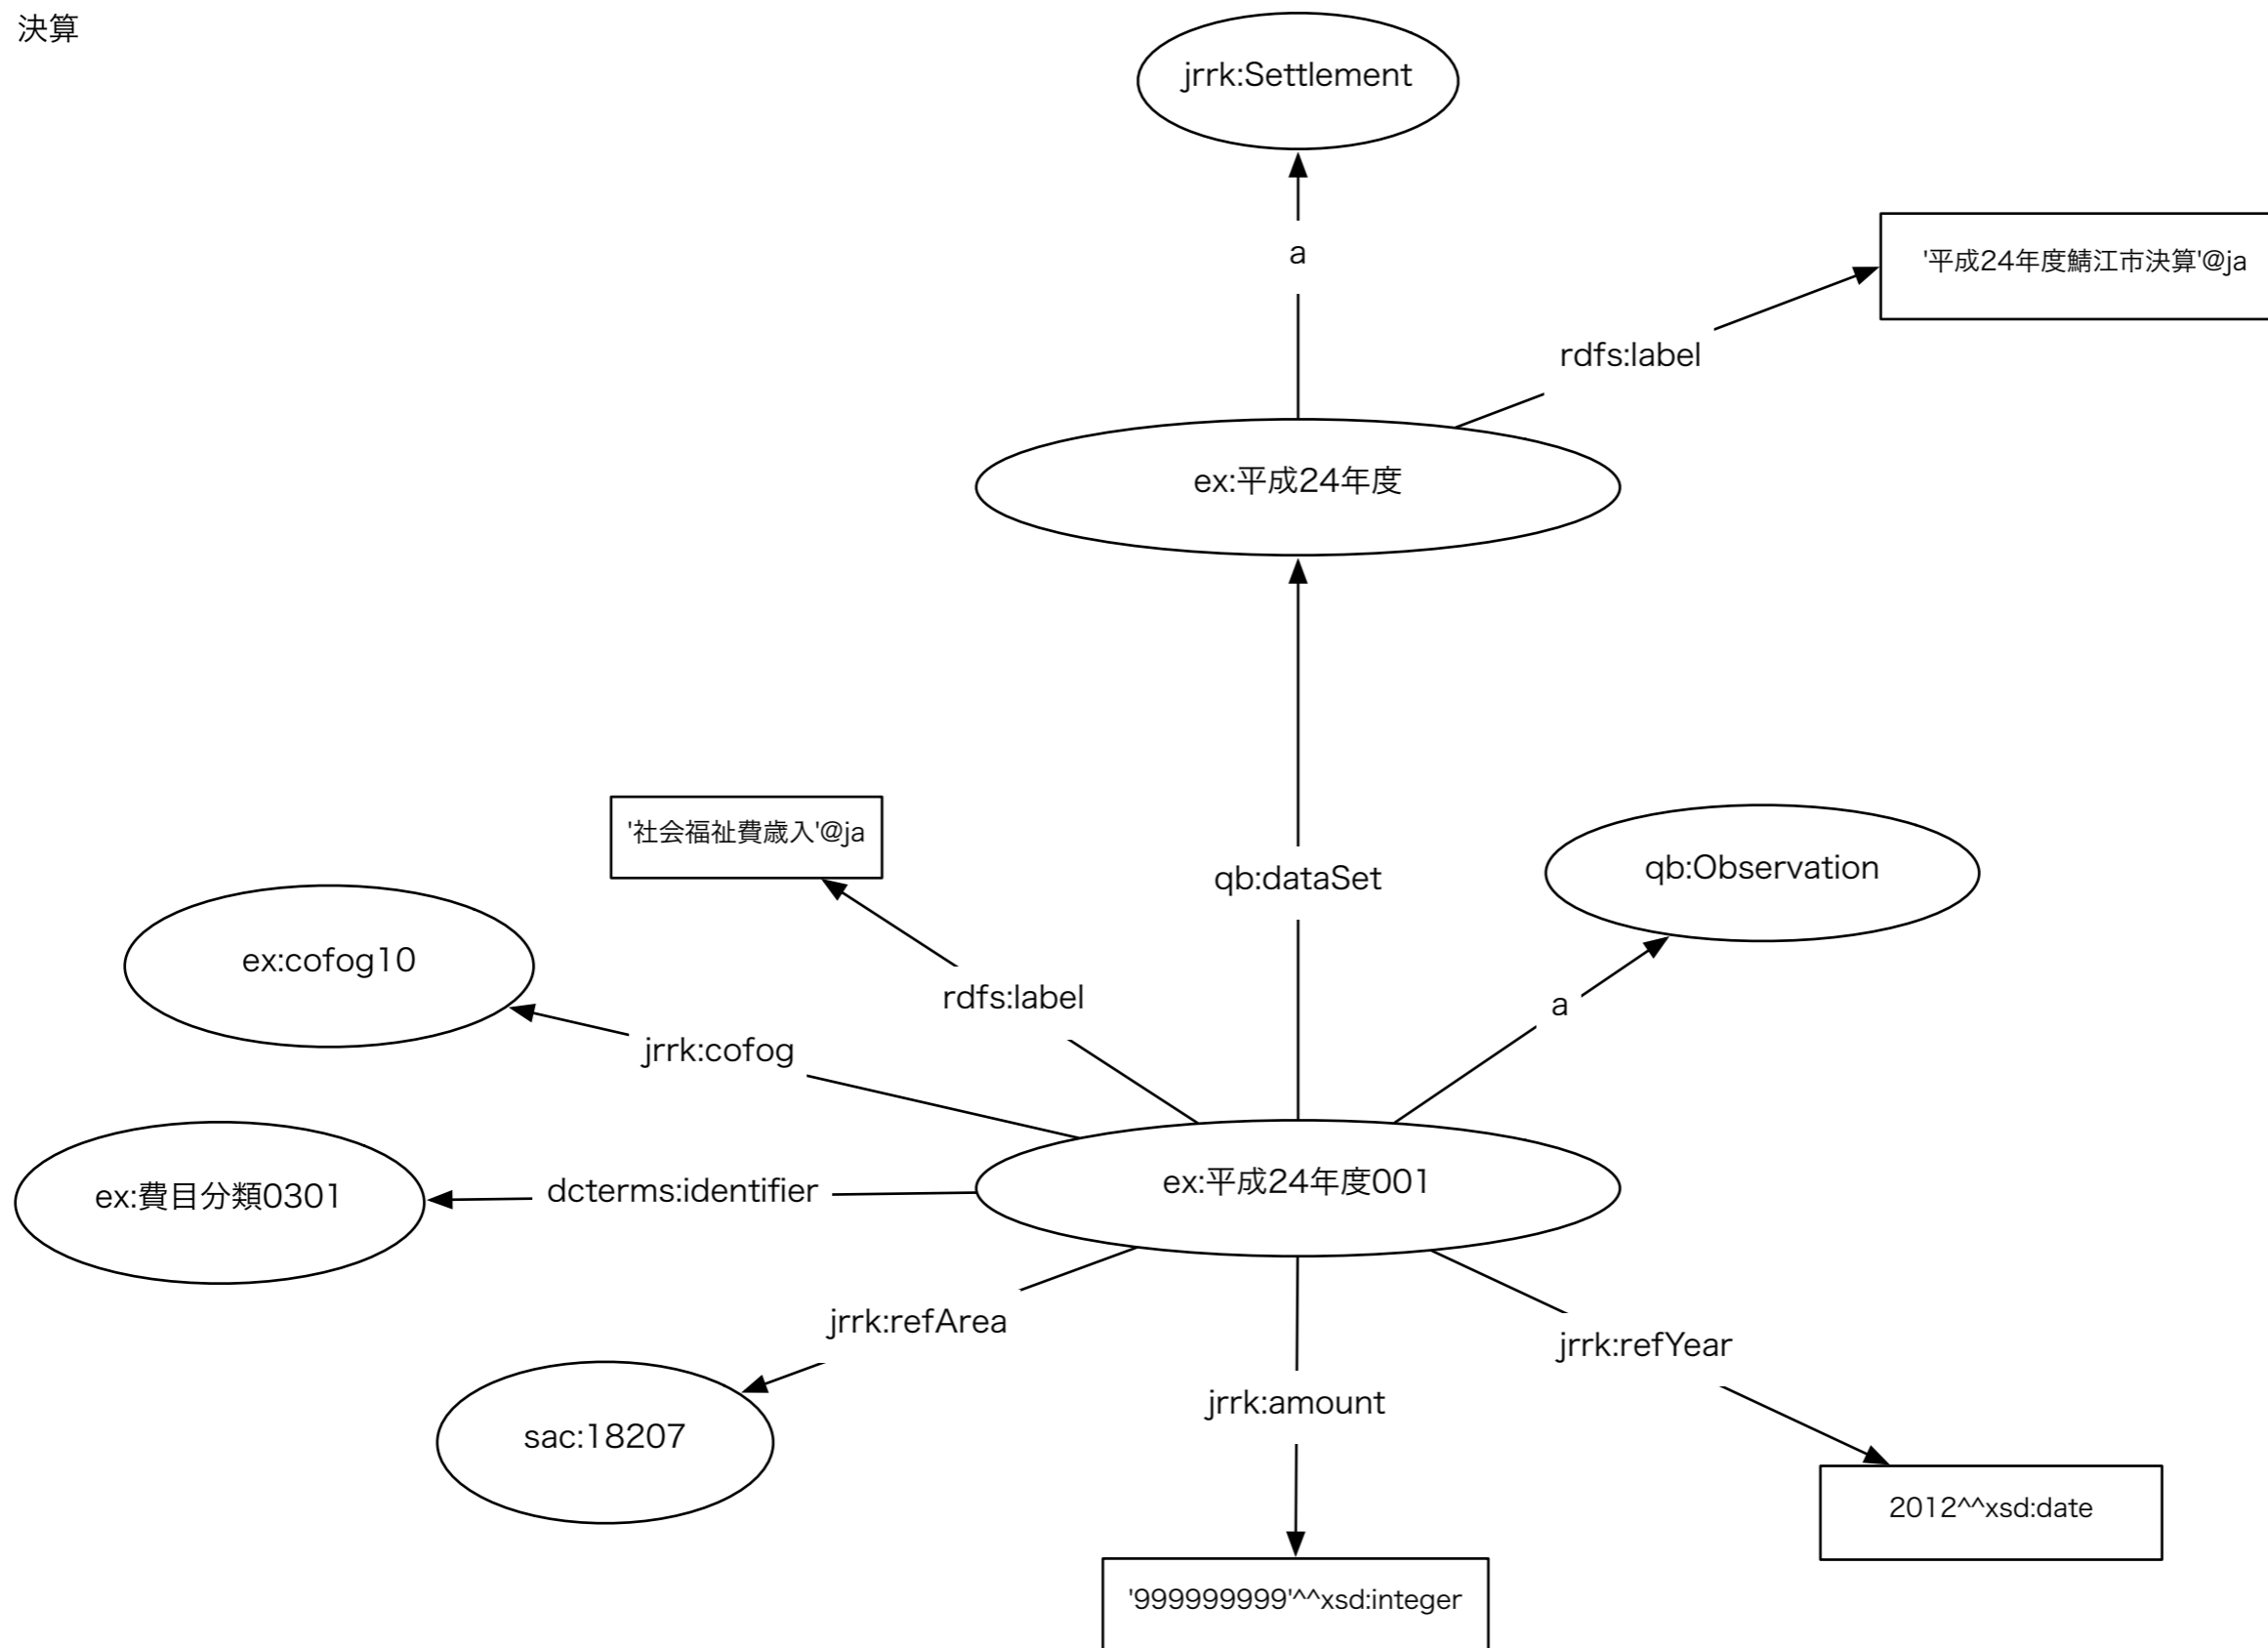

jrrk:Giin
議員

jrrk:PopulatonStatistics
人口統計

(独) 統計センターの自治体コードURI
横浜市 (sac:14100)
鯖江市 (sac:18207)

jrrk:Animal
動物

動物園関係グラフ