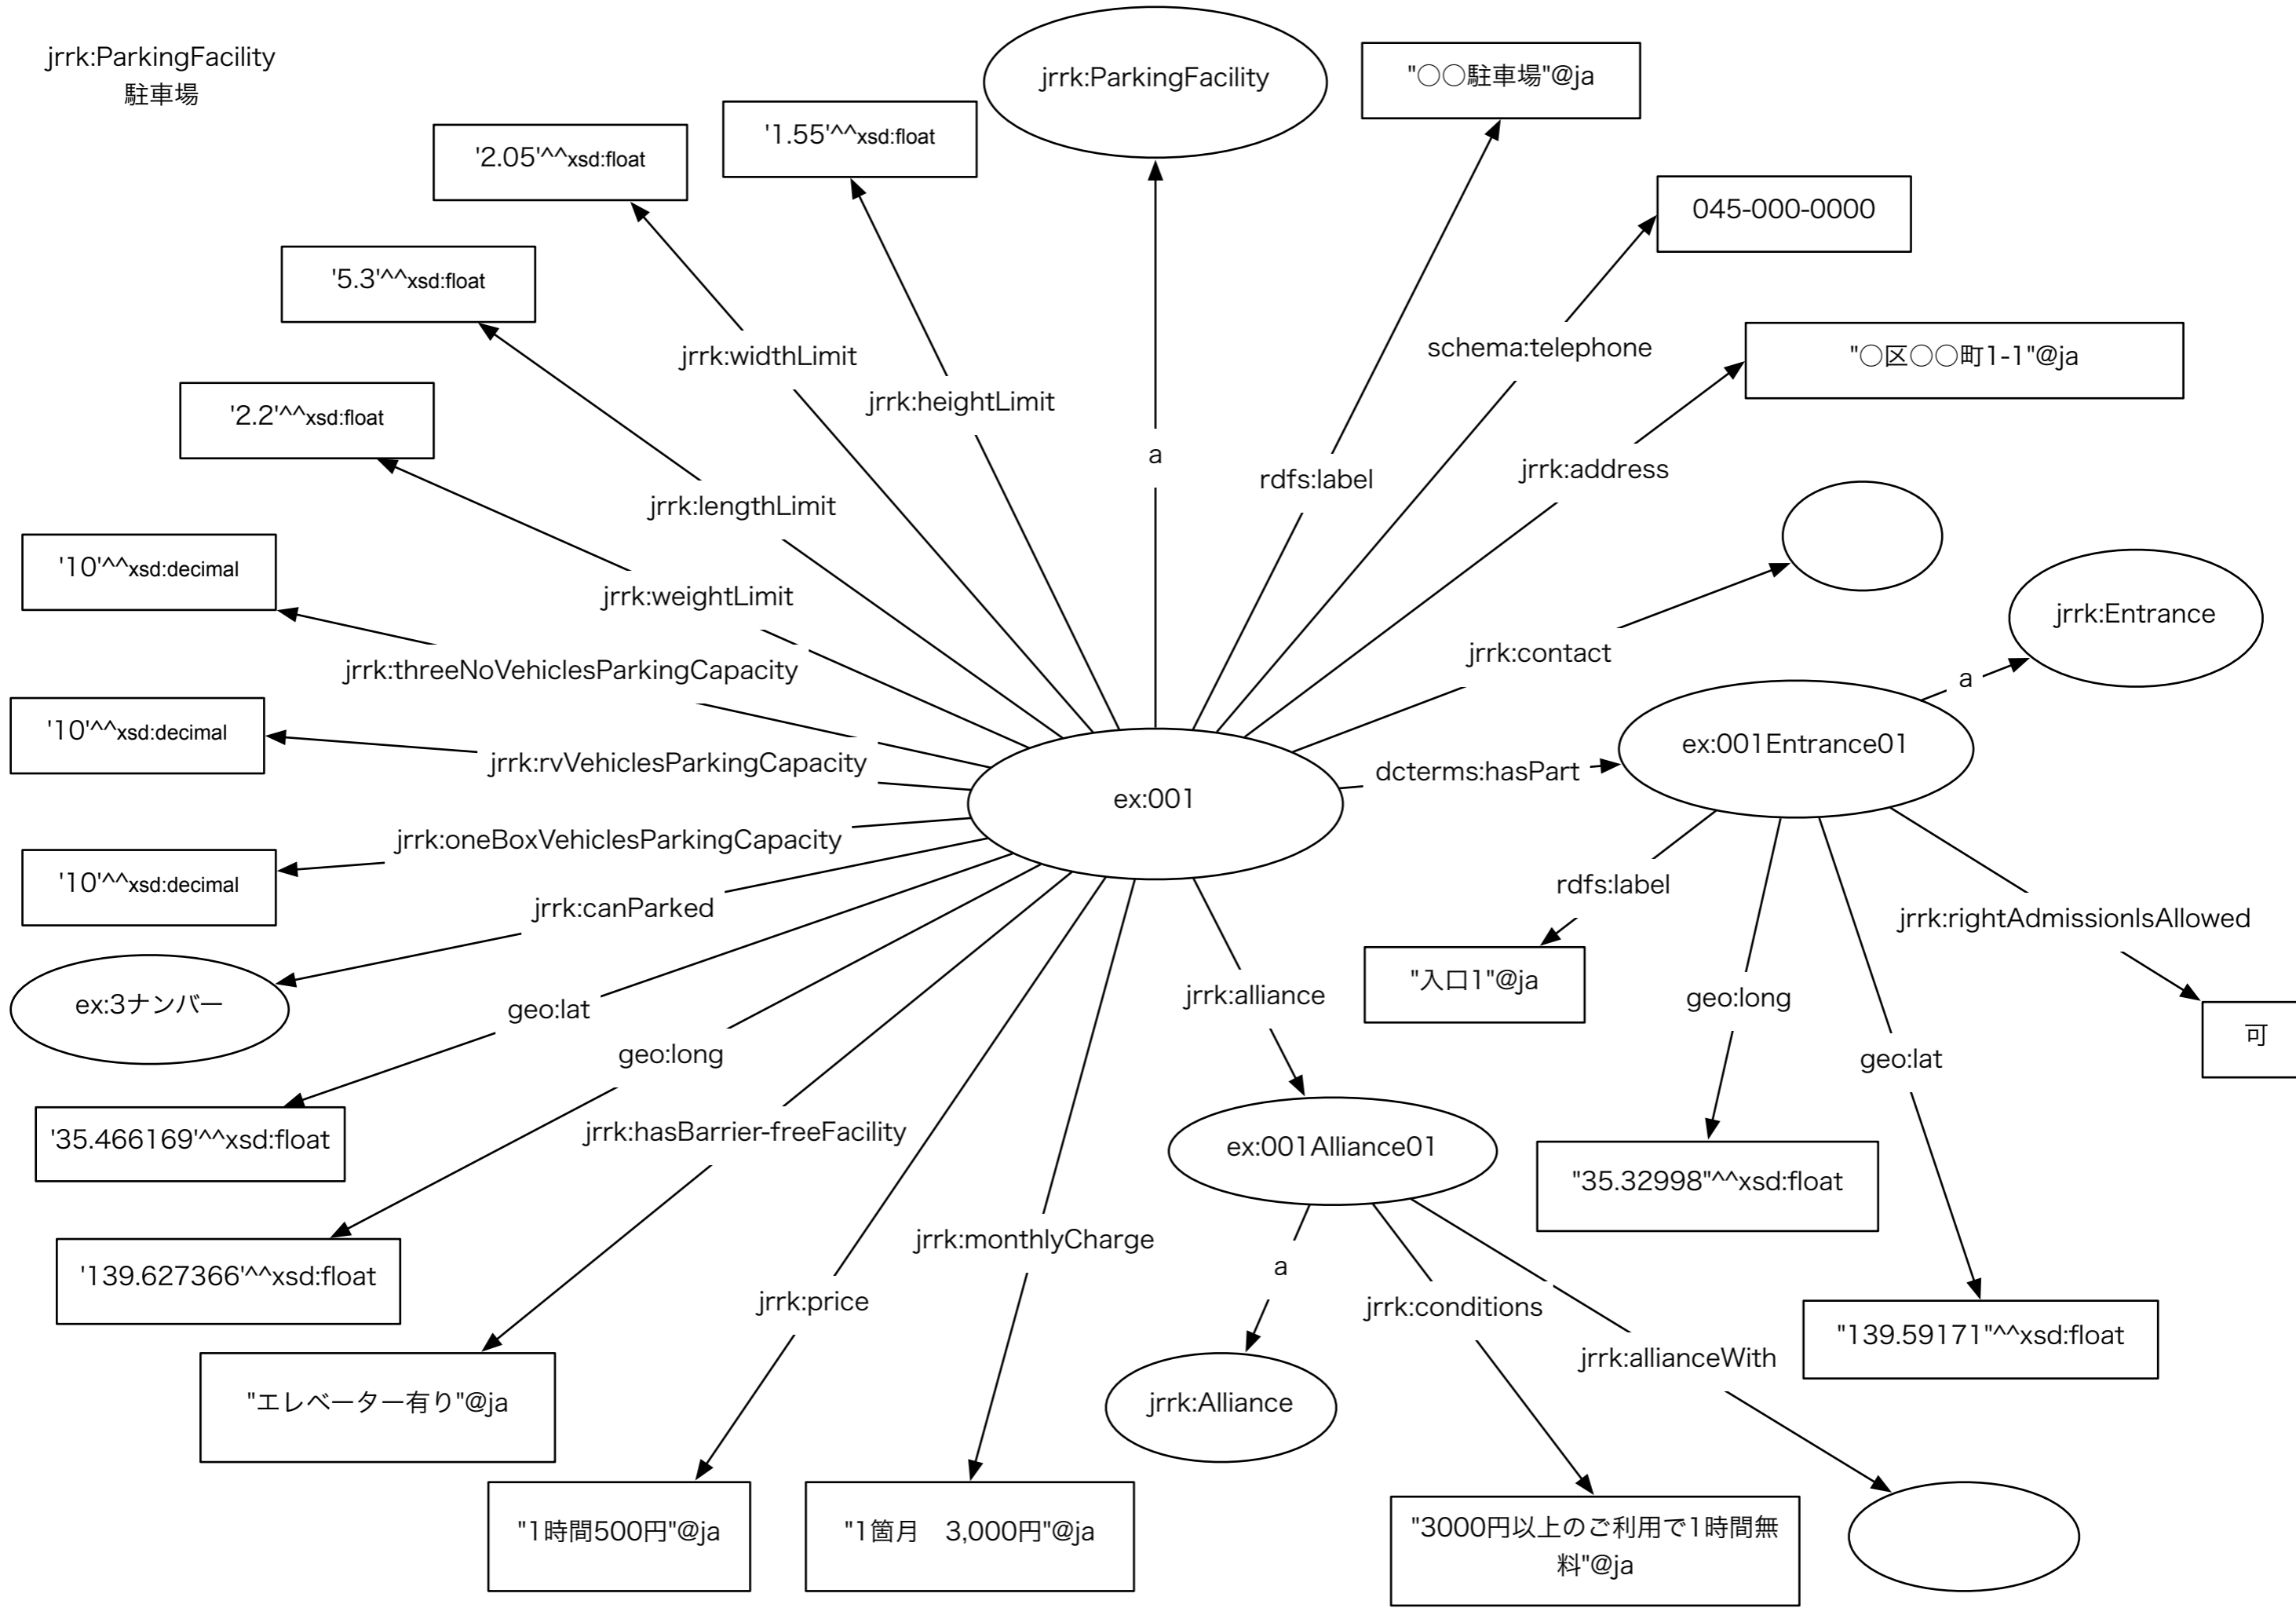

Sub Class of schema:Place

jrrk:CommunityCyclePort
コミュニティサイクルポート

jrrk:ParkingFacility
駐車場

jrrk:MedicalInstitute
医療機関

jrrk:MedicalSubjectClassification

診療科目分類

jrrk:Vaccination

予防接種