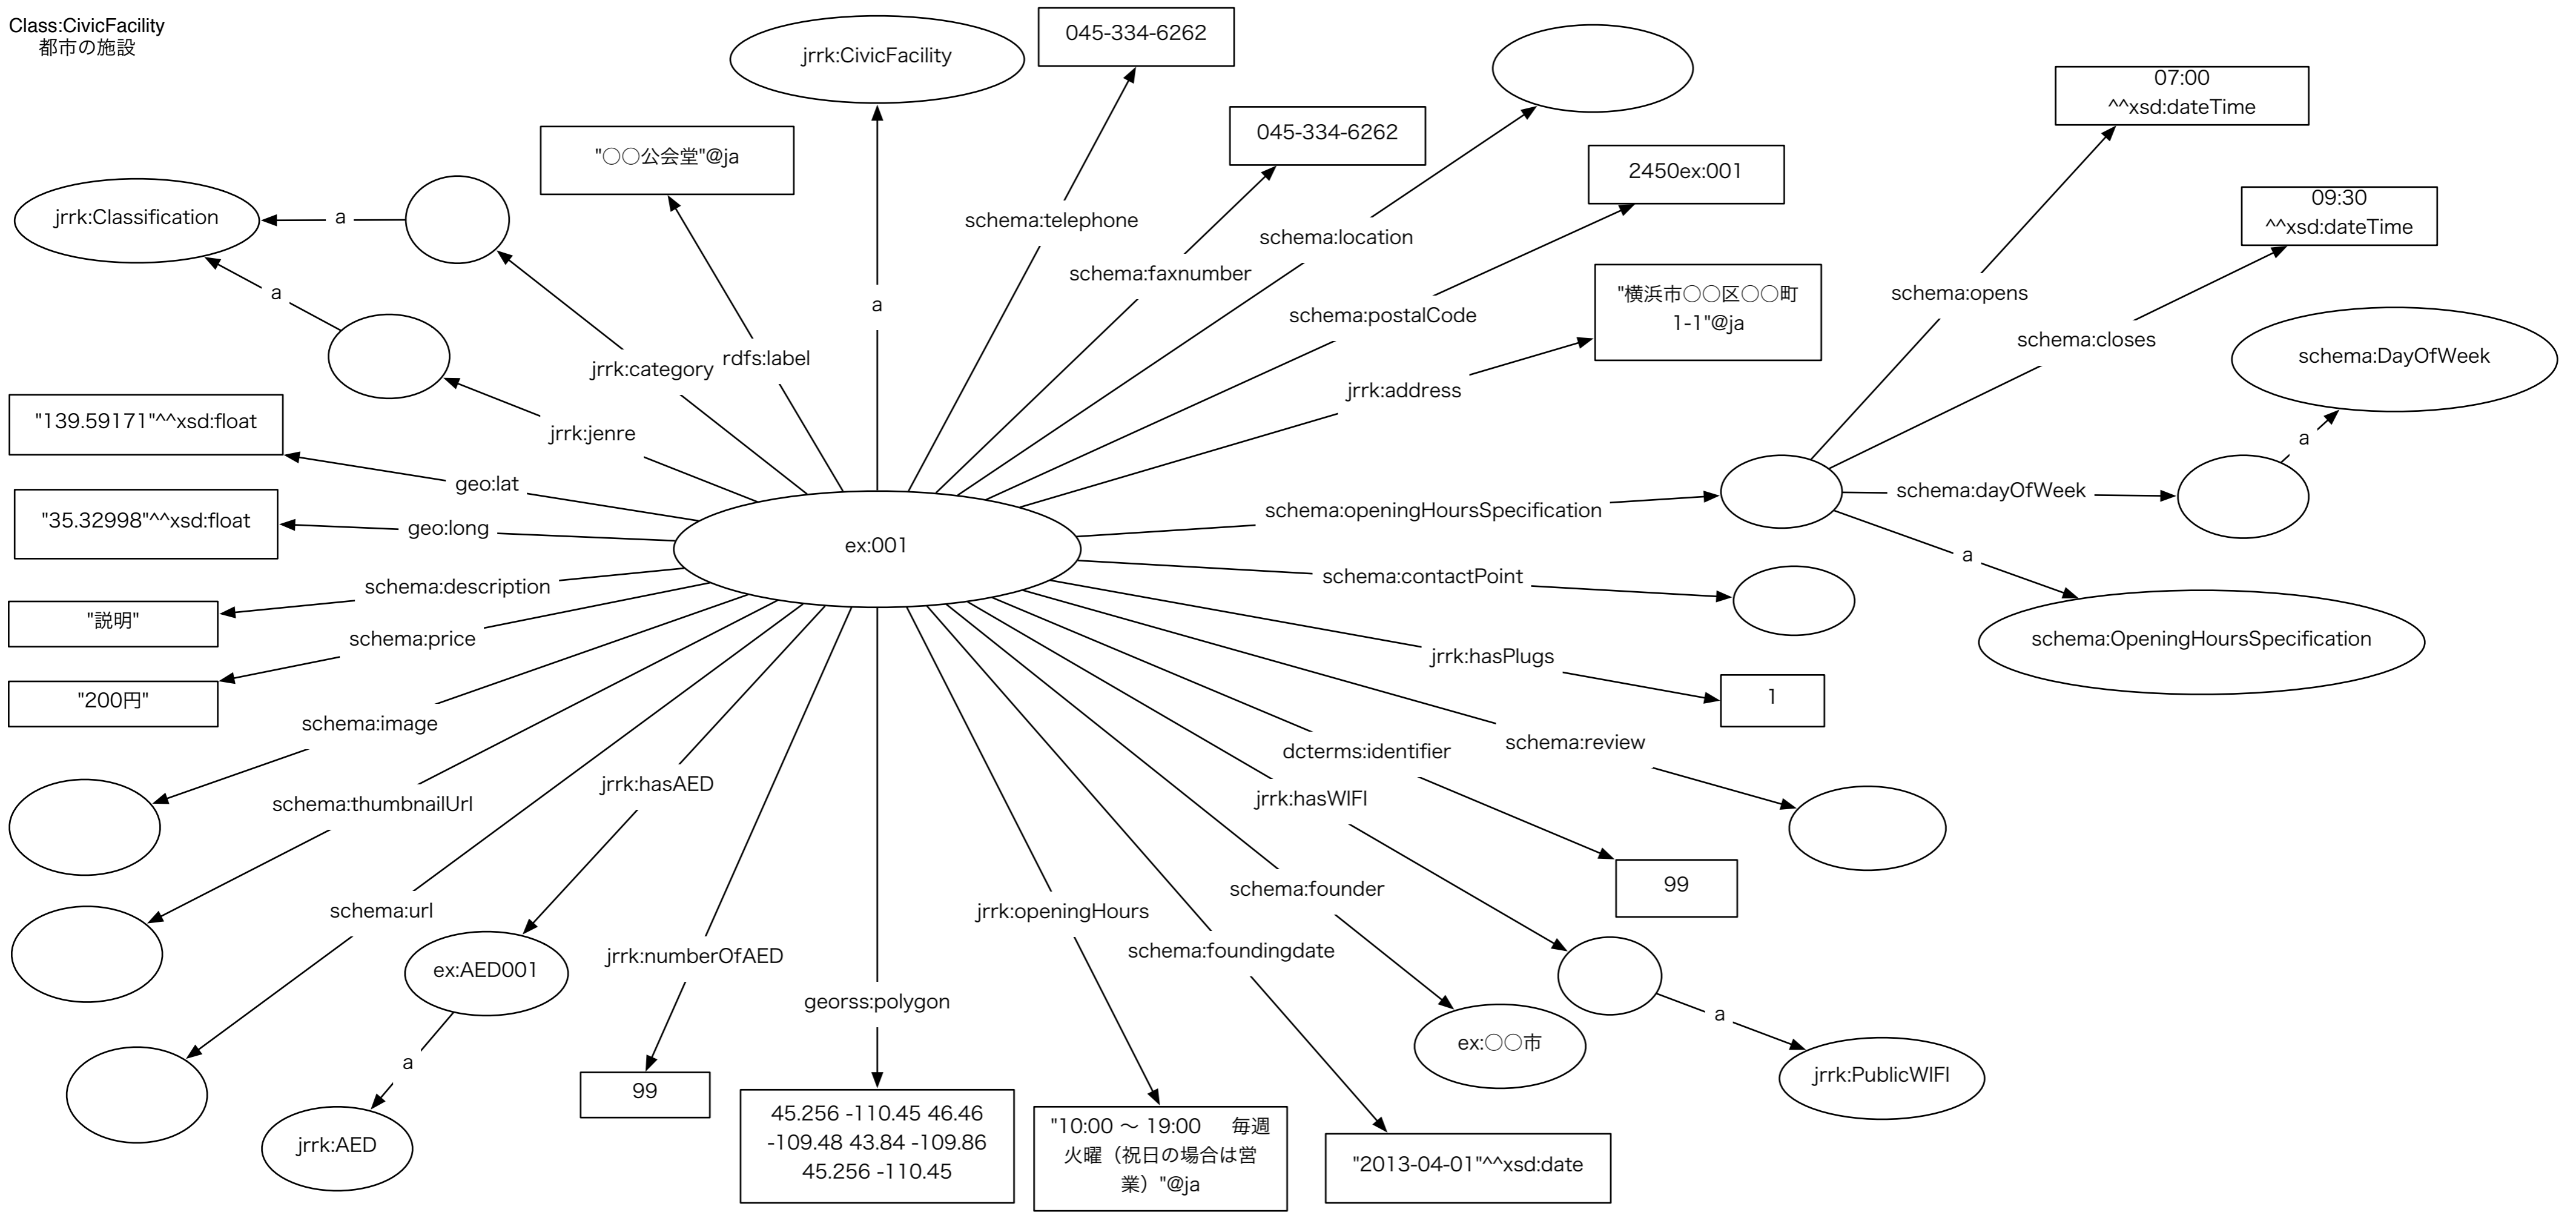

jrrkRDFモデル定義

ver.2014011002

| PREFIX | URI |
|----------------|---|
| jrrk | http://purl.org/jrrk# |
| dc | http://purl.org/dc/elements/1.1/ |
| dcterms | http://purl.org/dc/terms/ |
| schema | http://schema.org/ |
| xsd | http://www.w3.org/2001/XMLSchema# |
| qb | http://purl.org/linked-data/cube# |
| bibo | http://purl.org/ontology/bibo/ |
| sac | http://statdb.nstac.go.jp/lod/sac/C |
| georss | http://www.georss.org/georss |
| geo | http://www.w3.org/2003/01/geo/wgs84_pos# |
| cal | http://www.w3.org/2002/12/cal/icaltzd# |
| owl | http://www.w3.org/2002/07/owl# |
| rdf | http://www.w3.org/1999/02/22-rdf-syntax-ns# |
| rdfs | http://www.w3.org/2000/01/rdf-schema# |
| pc | http://purl.org/procurement/public-contracts# |
| gr | http://purl.org/goodrelations/v1# |
| skos | http://www.w3.org/2004/02/skos/core# |
| foaf | http://xmlns.com/foaf/0.1/ |

Sub Class of schema:Place

jrrk:CommunityCyclePort
コミュニティサイクルポート

jrrk:ParkingFacility
駐車場

jrrk:MedicalInstitute
医療機関

jrrk:MedicalSubjectClassification

診療科目分類

jrrk:Vaccination

予防接種

jrrk:EmergencyInformation
緊急情報

jrrk:Contract
調達情報

jrrk:Contract
に関するプロパティ間の関係

公共交通機関

jrrk:FareTable & jrrk:Fare
運賃表と運賃

jrrk:Route
ルート

jrrk:ProbeInformation
プローブ情報

jrrk:Rubbish
ごみの分別