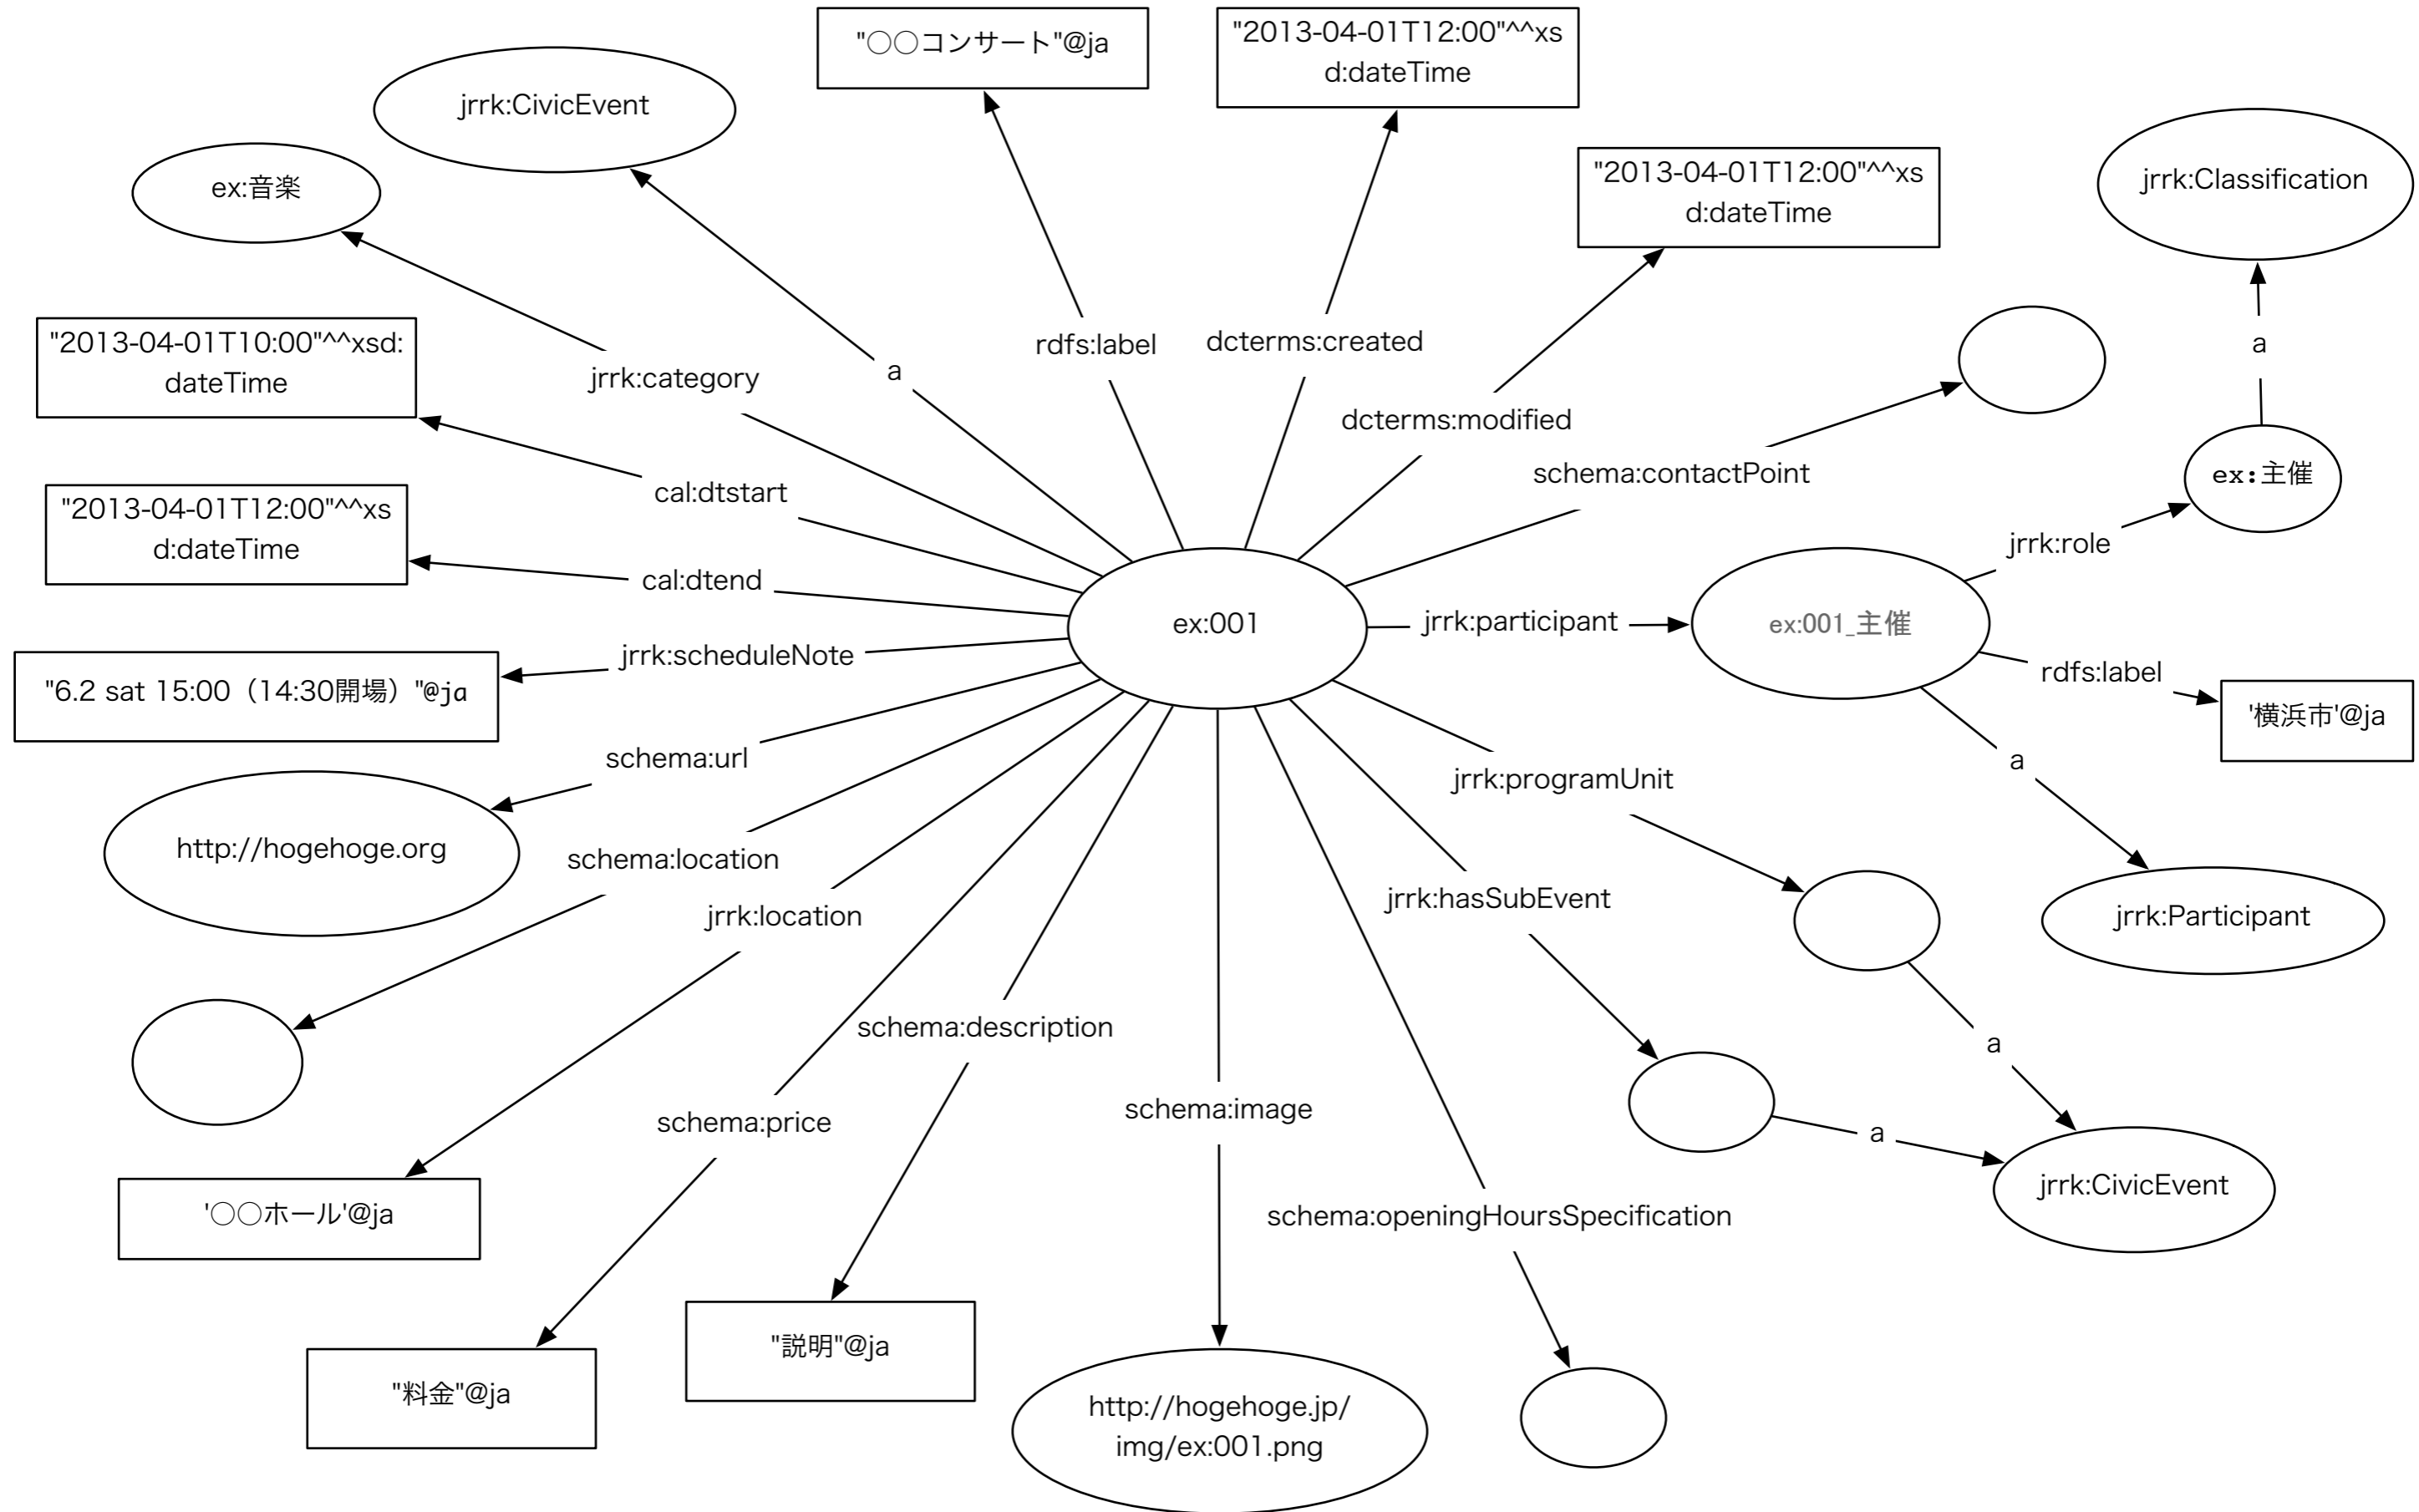

Class:Equipment
設備

sub Class of jrrk:Equipment

jrrk:PublicWIFI
公衆無線LAN

jrrk:AED
AED

jrrk:Hydrant
消火栓

jrrk:PublicToilet
公衆トイレ

jrrk:CivicEvent
イベント

Sub Class Of jrrk:AdministrativeInformation