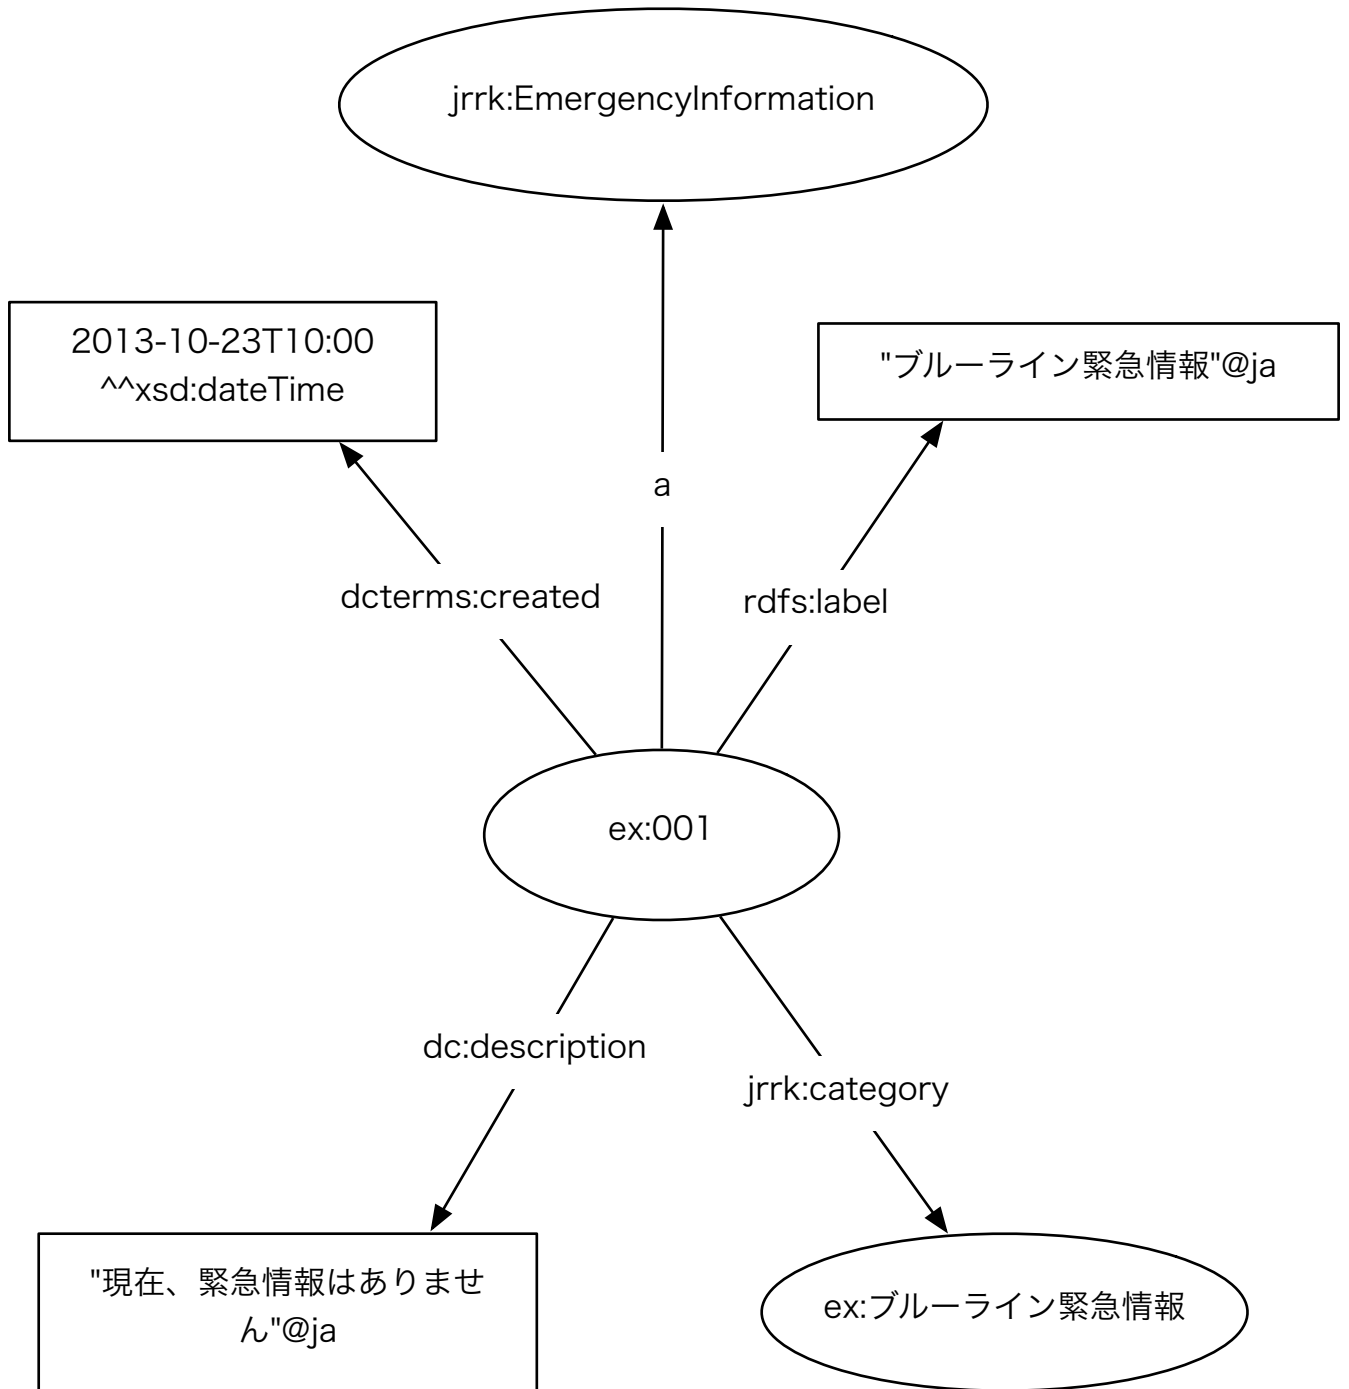

jrrk:EmergencyInformation
緊急情報