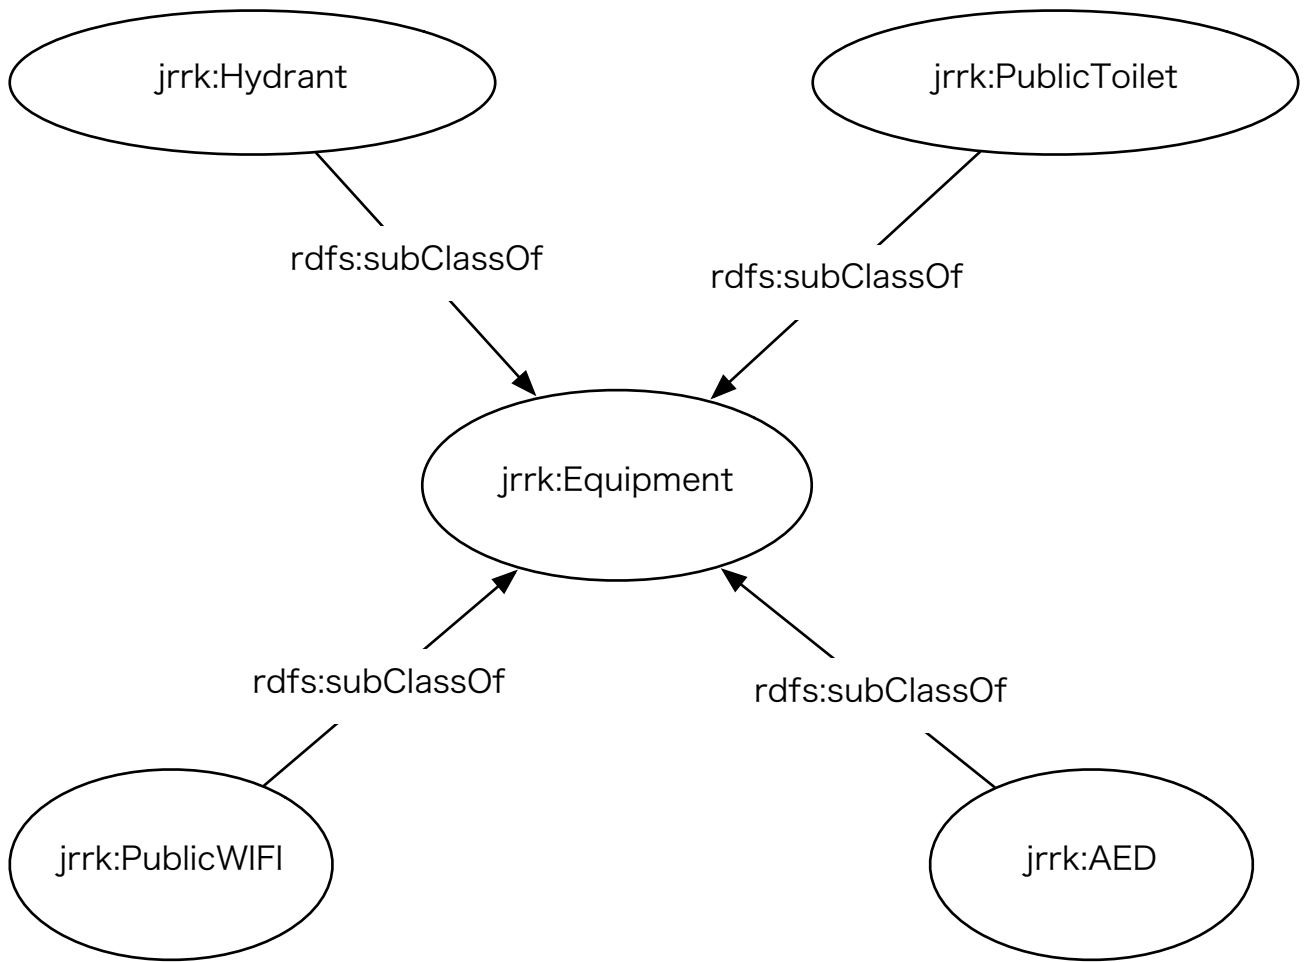

jrrk:HistoricalBuilding
歴史的建造物

jrrk:Certification

認定

jrrk:EmergencyShelter (避難場所)

jrrk:RequiringAssistanceAuthorizedUsersFacilityDisaster (災害時要援護者利用施設)

jrrk:TemporaryGatheringLocation (一時避難場所)

jrrk:Category
カテゴリー

Class:Equipment
設備

sub Class of jrrk:Equipment

jrrk:PublicWIFI
公衆無線LAN

jrrk:AED
AED

jrrk:Hydrant
消火栓

jrrk:PublicToilet
公衆トイレ

jrrk:CivicEvent
イベント

Sub Class Of jrrk:AdministrativeInformation