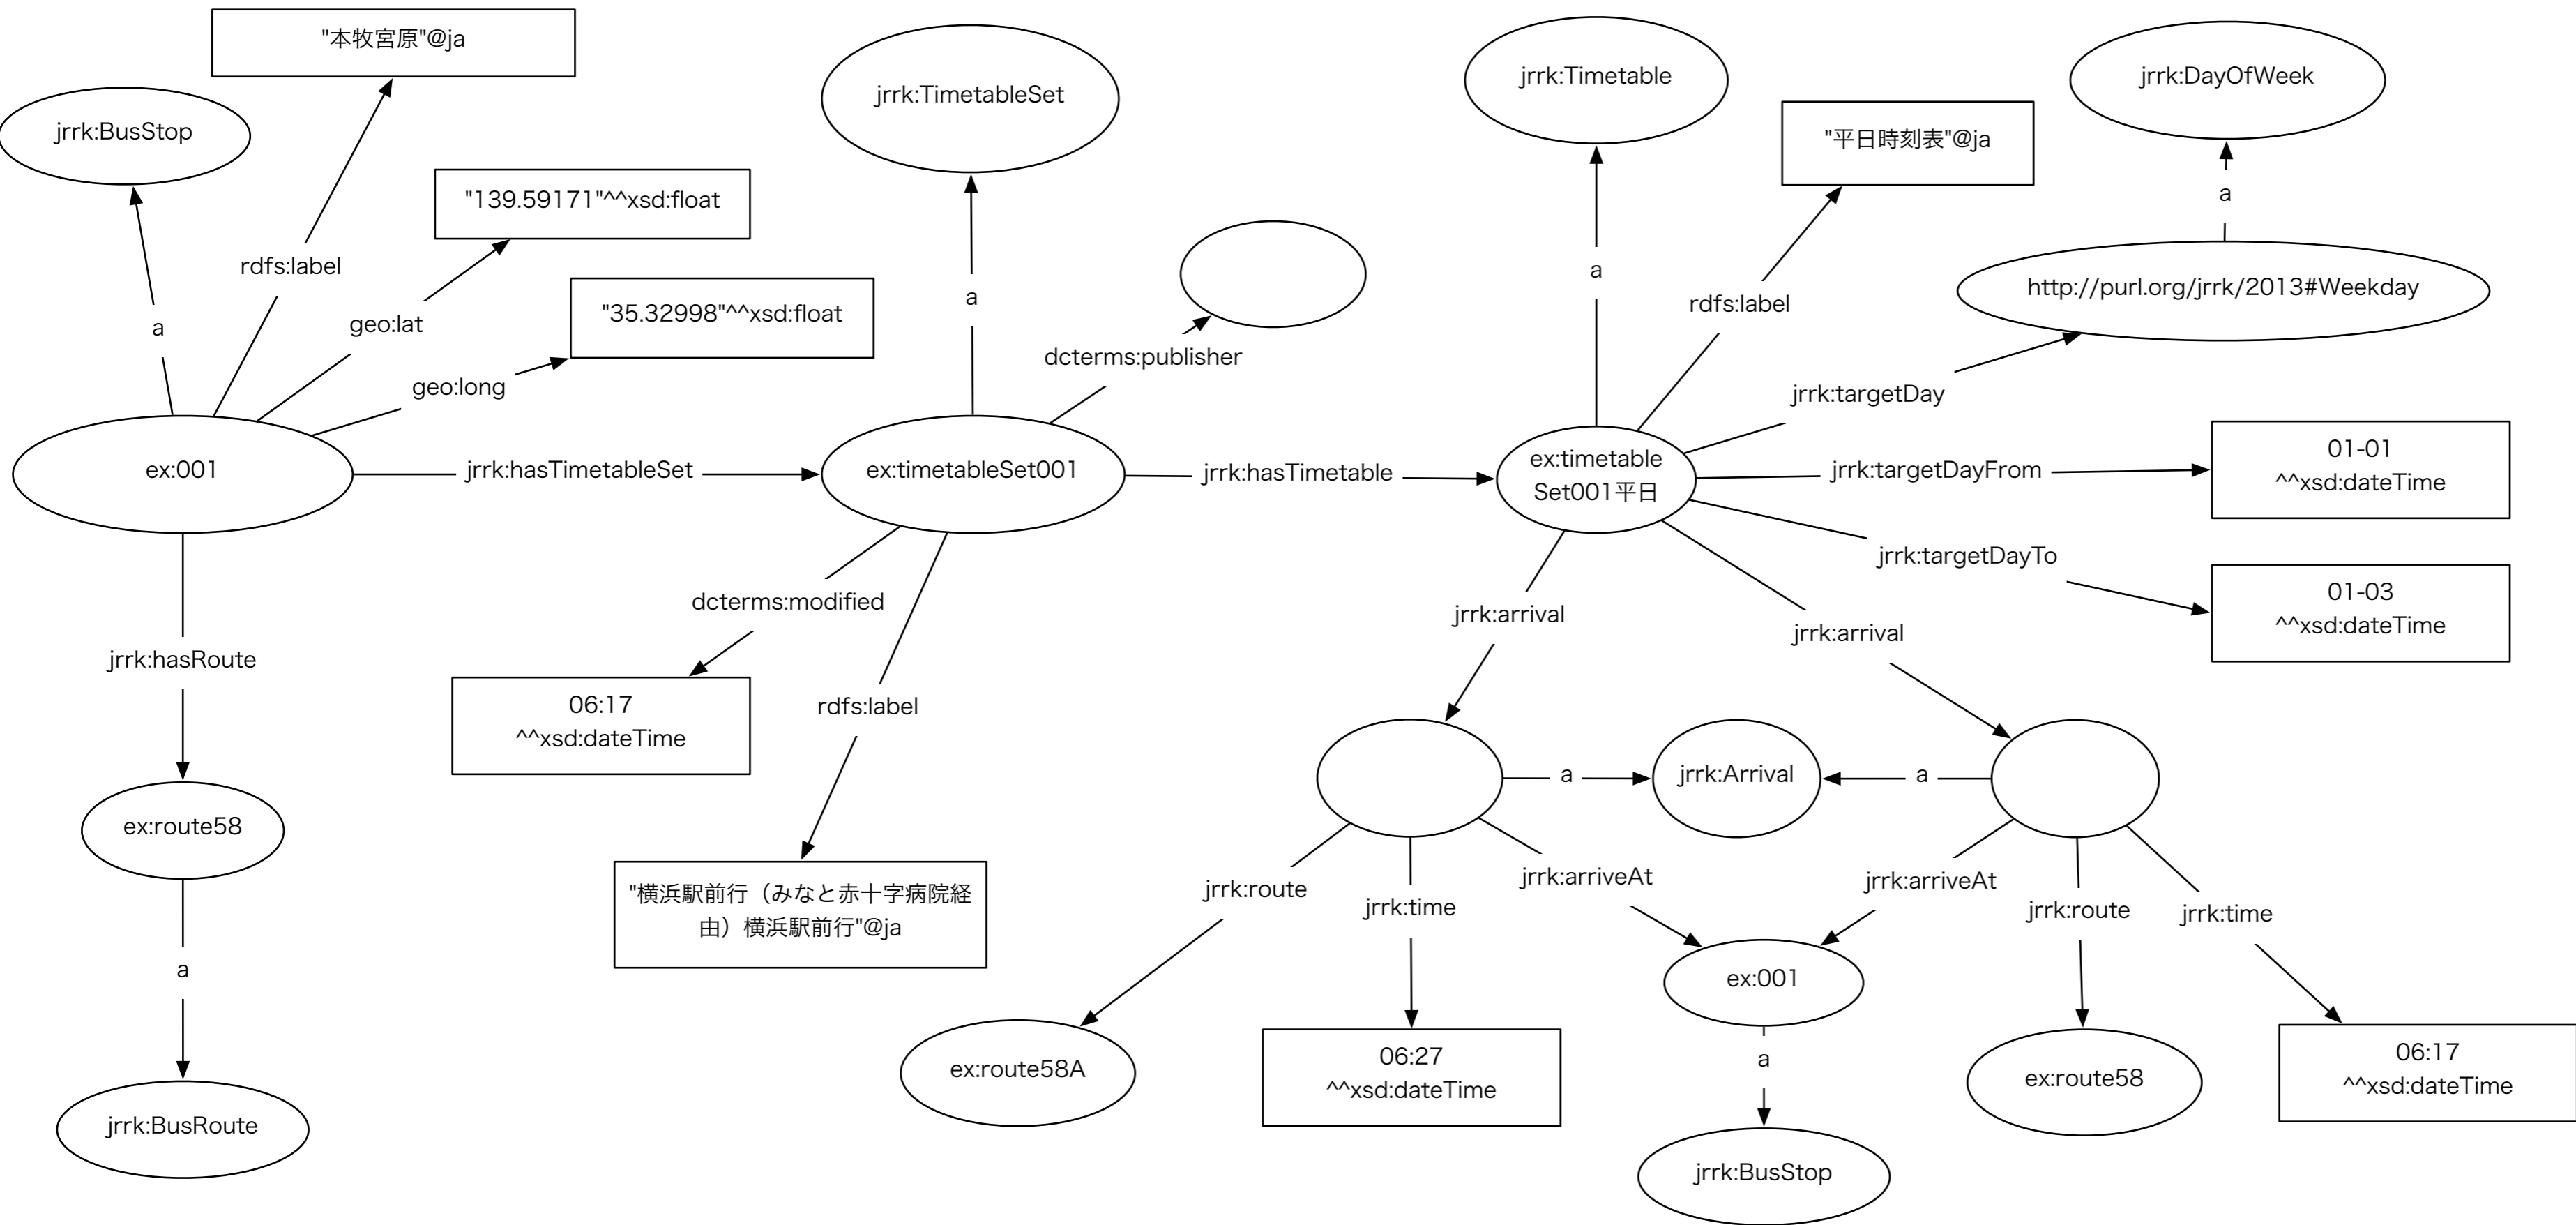

Class:Equipment
設備

sub Class of jrrk:Equipment

jrrk:PublicWIFI
公衆無線LAN

jrrk:AED
AED

jrrk:Hydrant
消火栓

jrrk:PublicToilet
公衆トイレ

jrrk:CivicEvent
イベント

Sub Class Of jrrk:AdministrativeInformation

jrrk:EmergencyInformation
緊急情報

jrrk:Contract
調達情報

jrrk:Contract
に関するプロパティ間の関係

公共交通機関

jrrk:FareTable & jrrk:Fare
運賃表と運賃

jrrk:Route
ルート

jrrk:ProbeInformation
プローブ情報

jrrk:Rubbish
ごみの分別

jrrk:Giin
議員

jrrk:PopulatonStatistics
人口統計

(独) 統計センターの自治体コードURI
横浜市 (sac:14100)
鯖江市 (sac:18207)

jrrk:Animal
動物

動物園関係グラフ