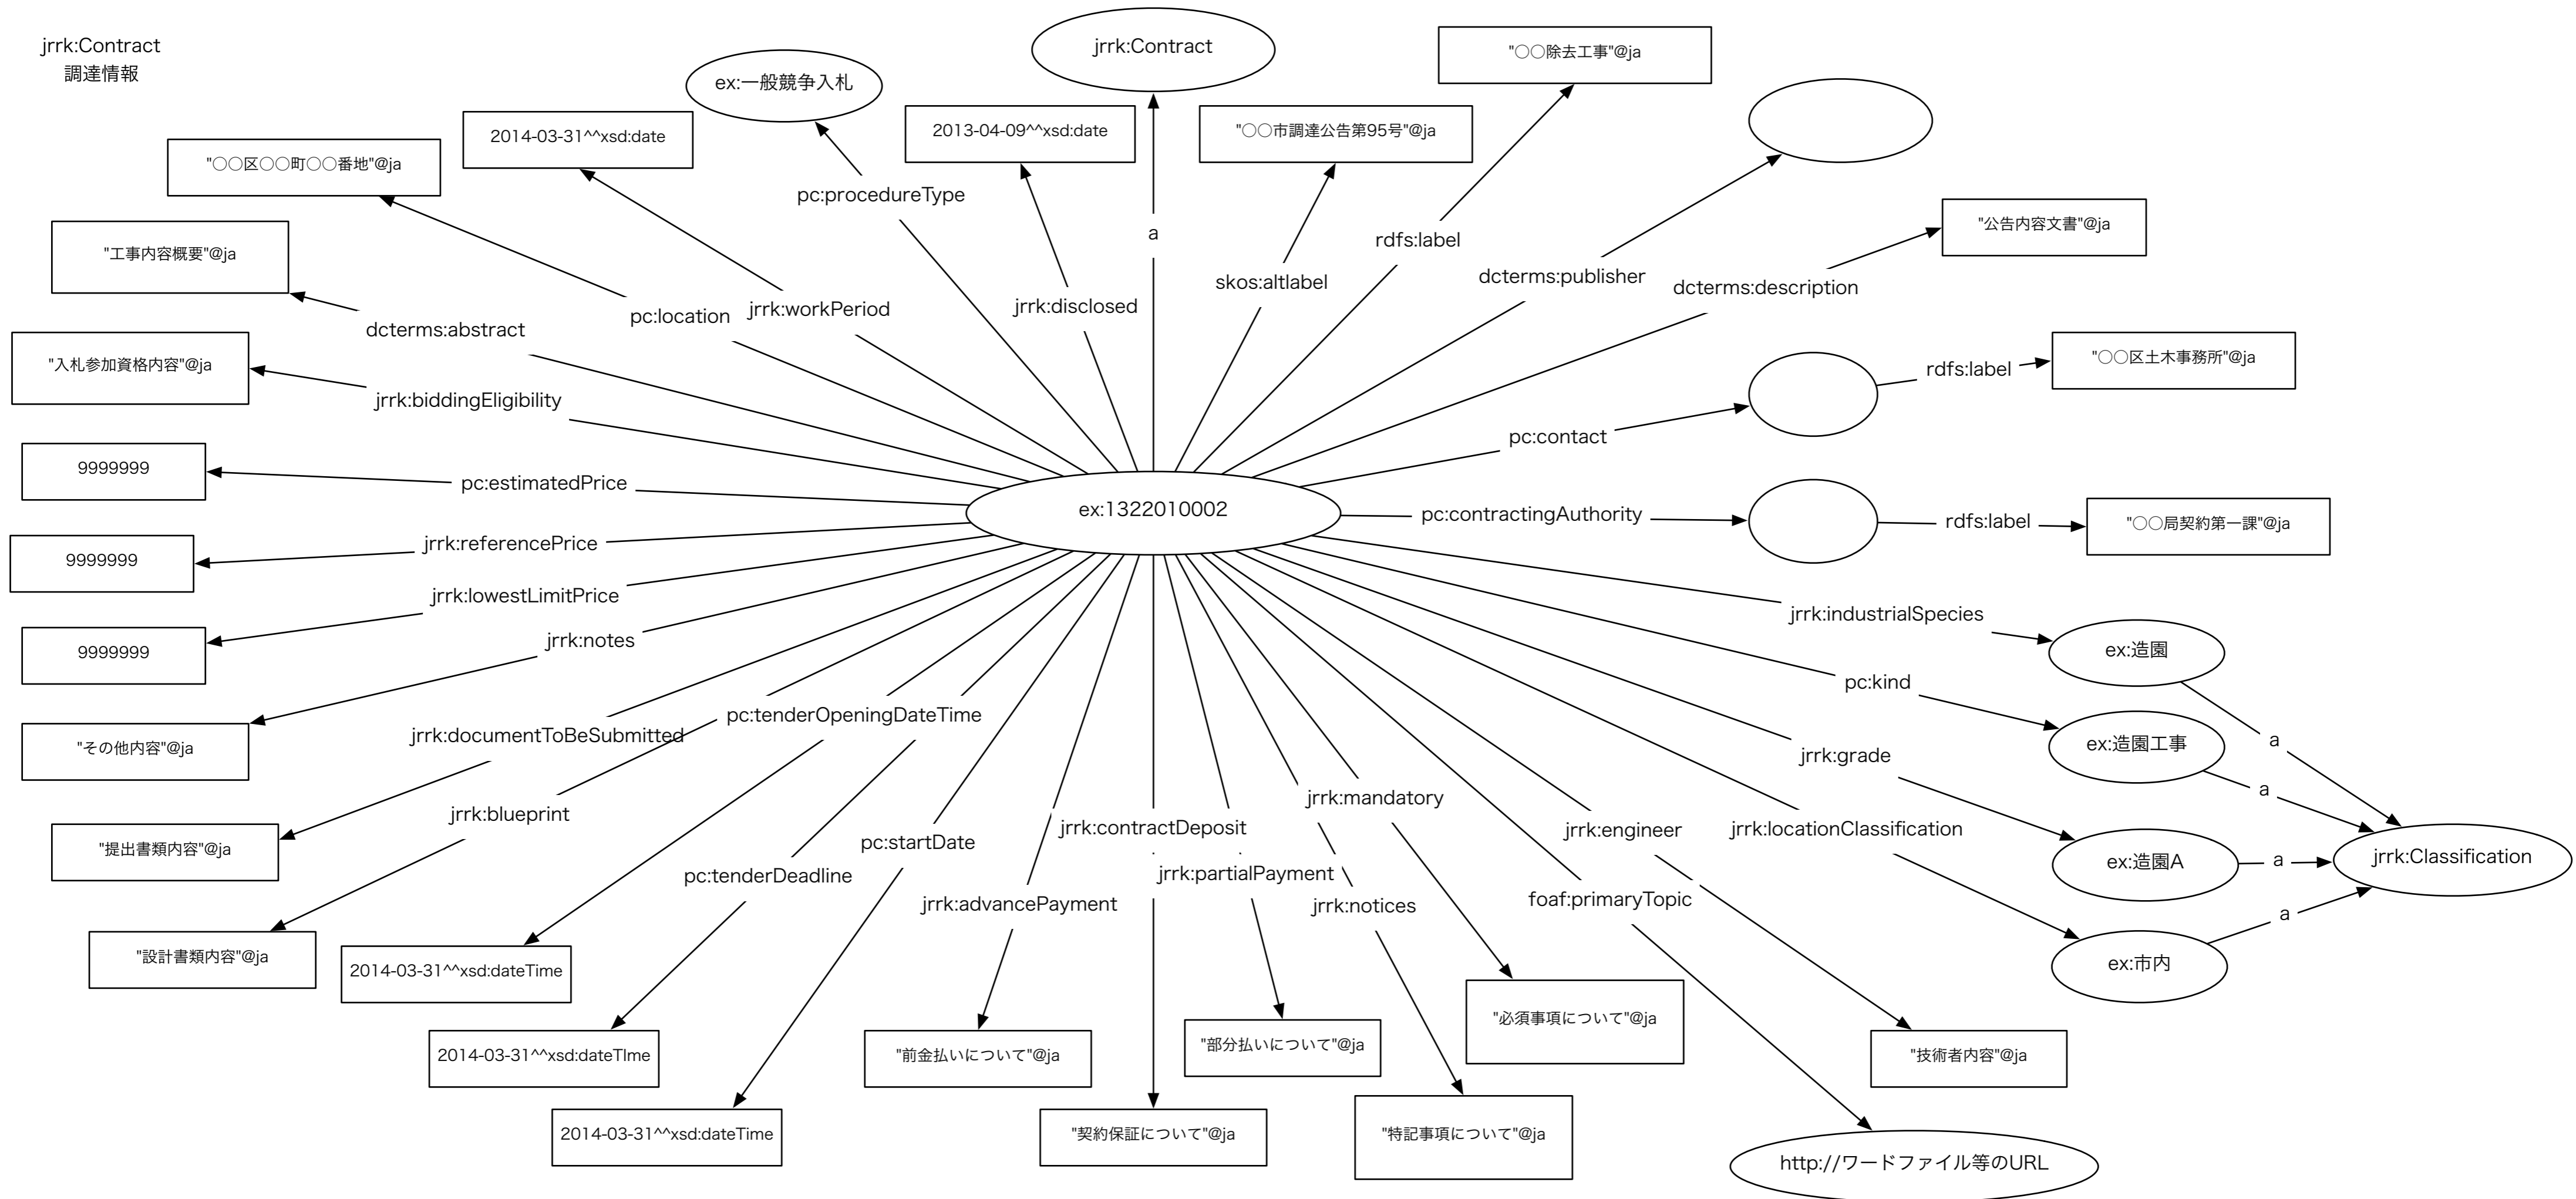

jrrk:Contract
調達情報