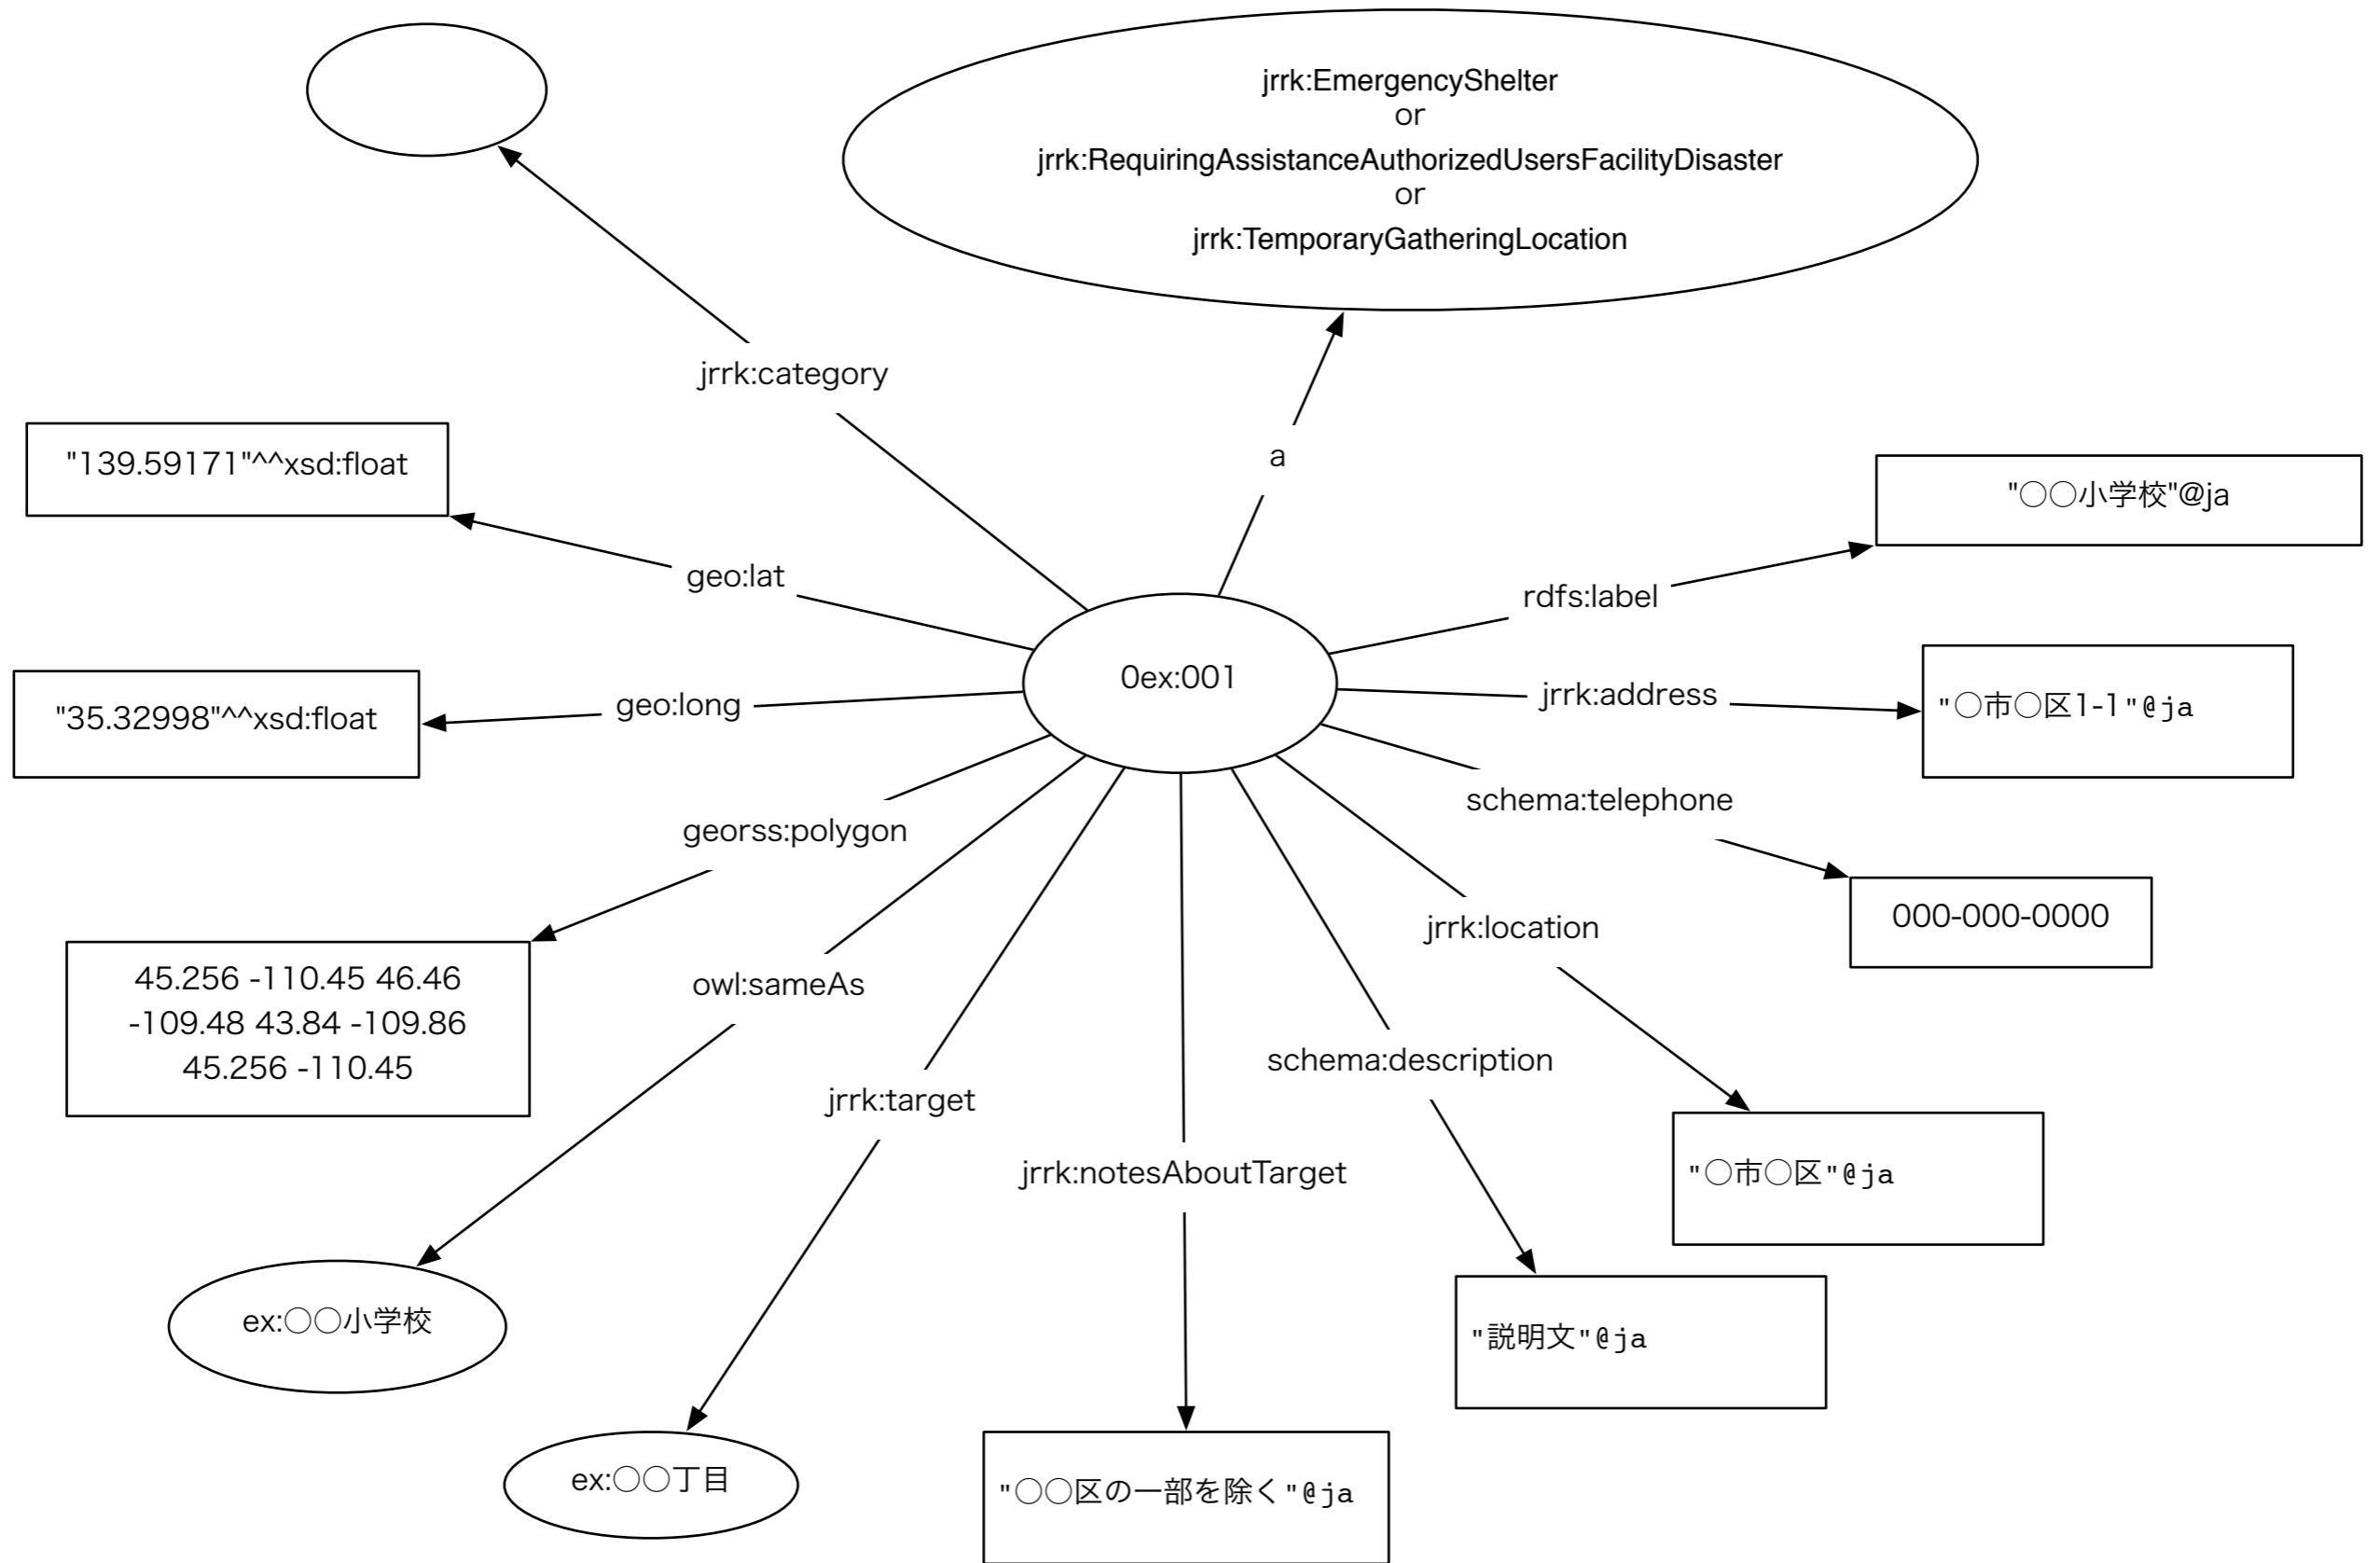

jrrk:HistoricalBuilding
歴史的建造物

jrrk:Certification

認定

jrrk:EmergencyShelter (避難場所)

jrrk:RequiringAssistanceAuthorizedUsersFacilityDisaster (災害時要援護者利用施設)

jrrk:TemporaryGatheringLocation (一時避難場所)

jrrk:Category
カテゴリー

Class:Equipment
設備

sub Class of jrrk:Equipment

jrrk:PublicWIFI
公衆無線LAN

jrrk:AED
AED

jrrk:Hydrant
消火栓

jrrk:PublicToilet
公衆トイレ

jrrk:CivicEvent
イベント

Sub Class Of jrrk:AdministrativeInformation