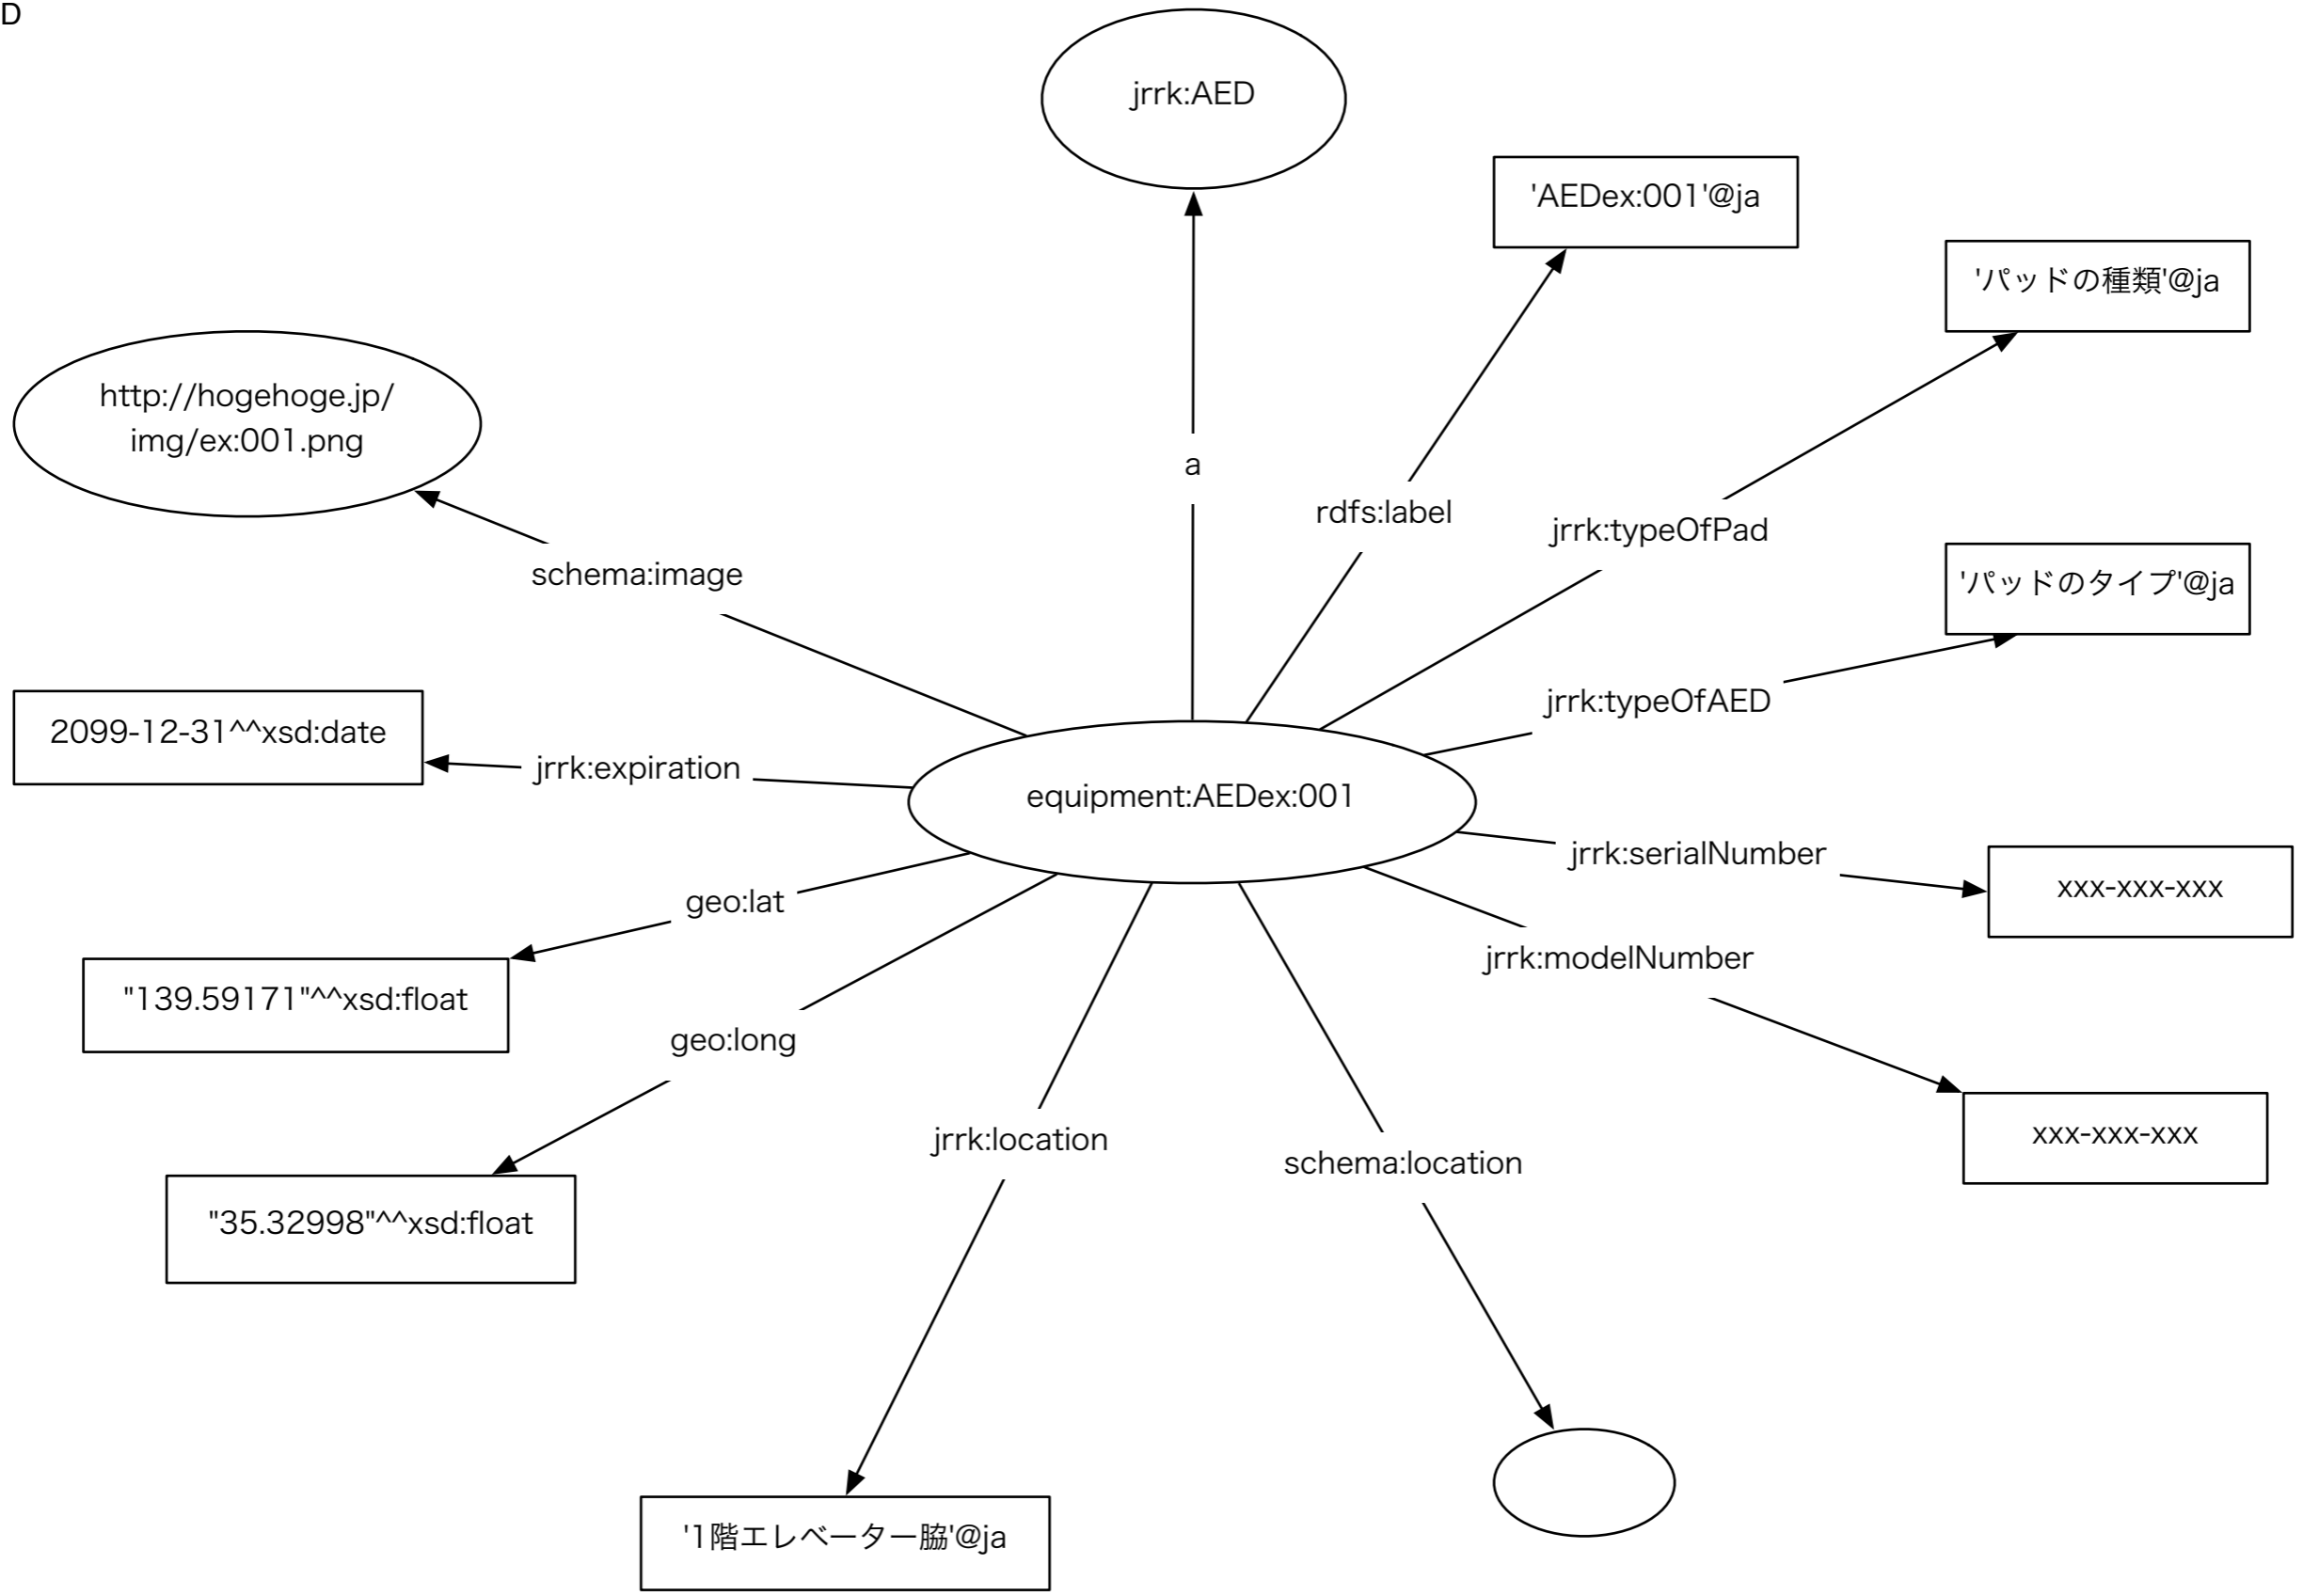

jrrk:Certification

認定

jrrk:EmergencyShelter (避難場所)

jrrk:RequiringAssistanceAuthorizedUsersFacilityDisaster (災害時要援護者利用施設)

jrrk:TemporaryGatheringLocation (一時避難場所)

jrrk:Category
カテゴリー

Class:Equipment
設備

sub Class of jrrk:Equipment

jrrk:PublicWIFI
公衆無線LAN

jrrk:AED
AED

jrrk:Hydrant
消火栓

jrrk:PublicToilet
公衆トイレ

jrrk:CivicEvent
イベント

Sub Class Of jrrk:AdministrativeInformation

jrrk:EmergencyInformation
緊急情報

jrrk:Contract
に関するプロパティ間の関係