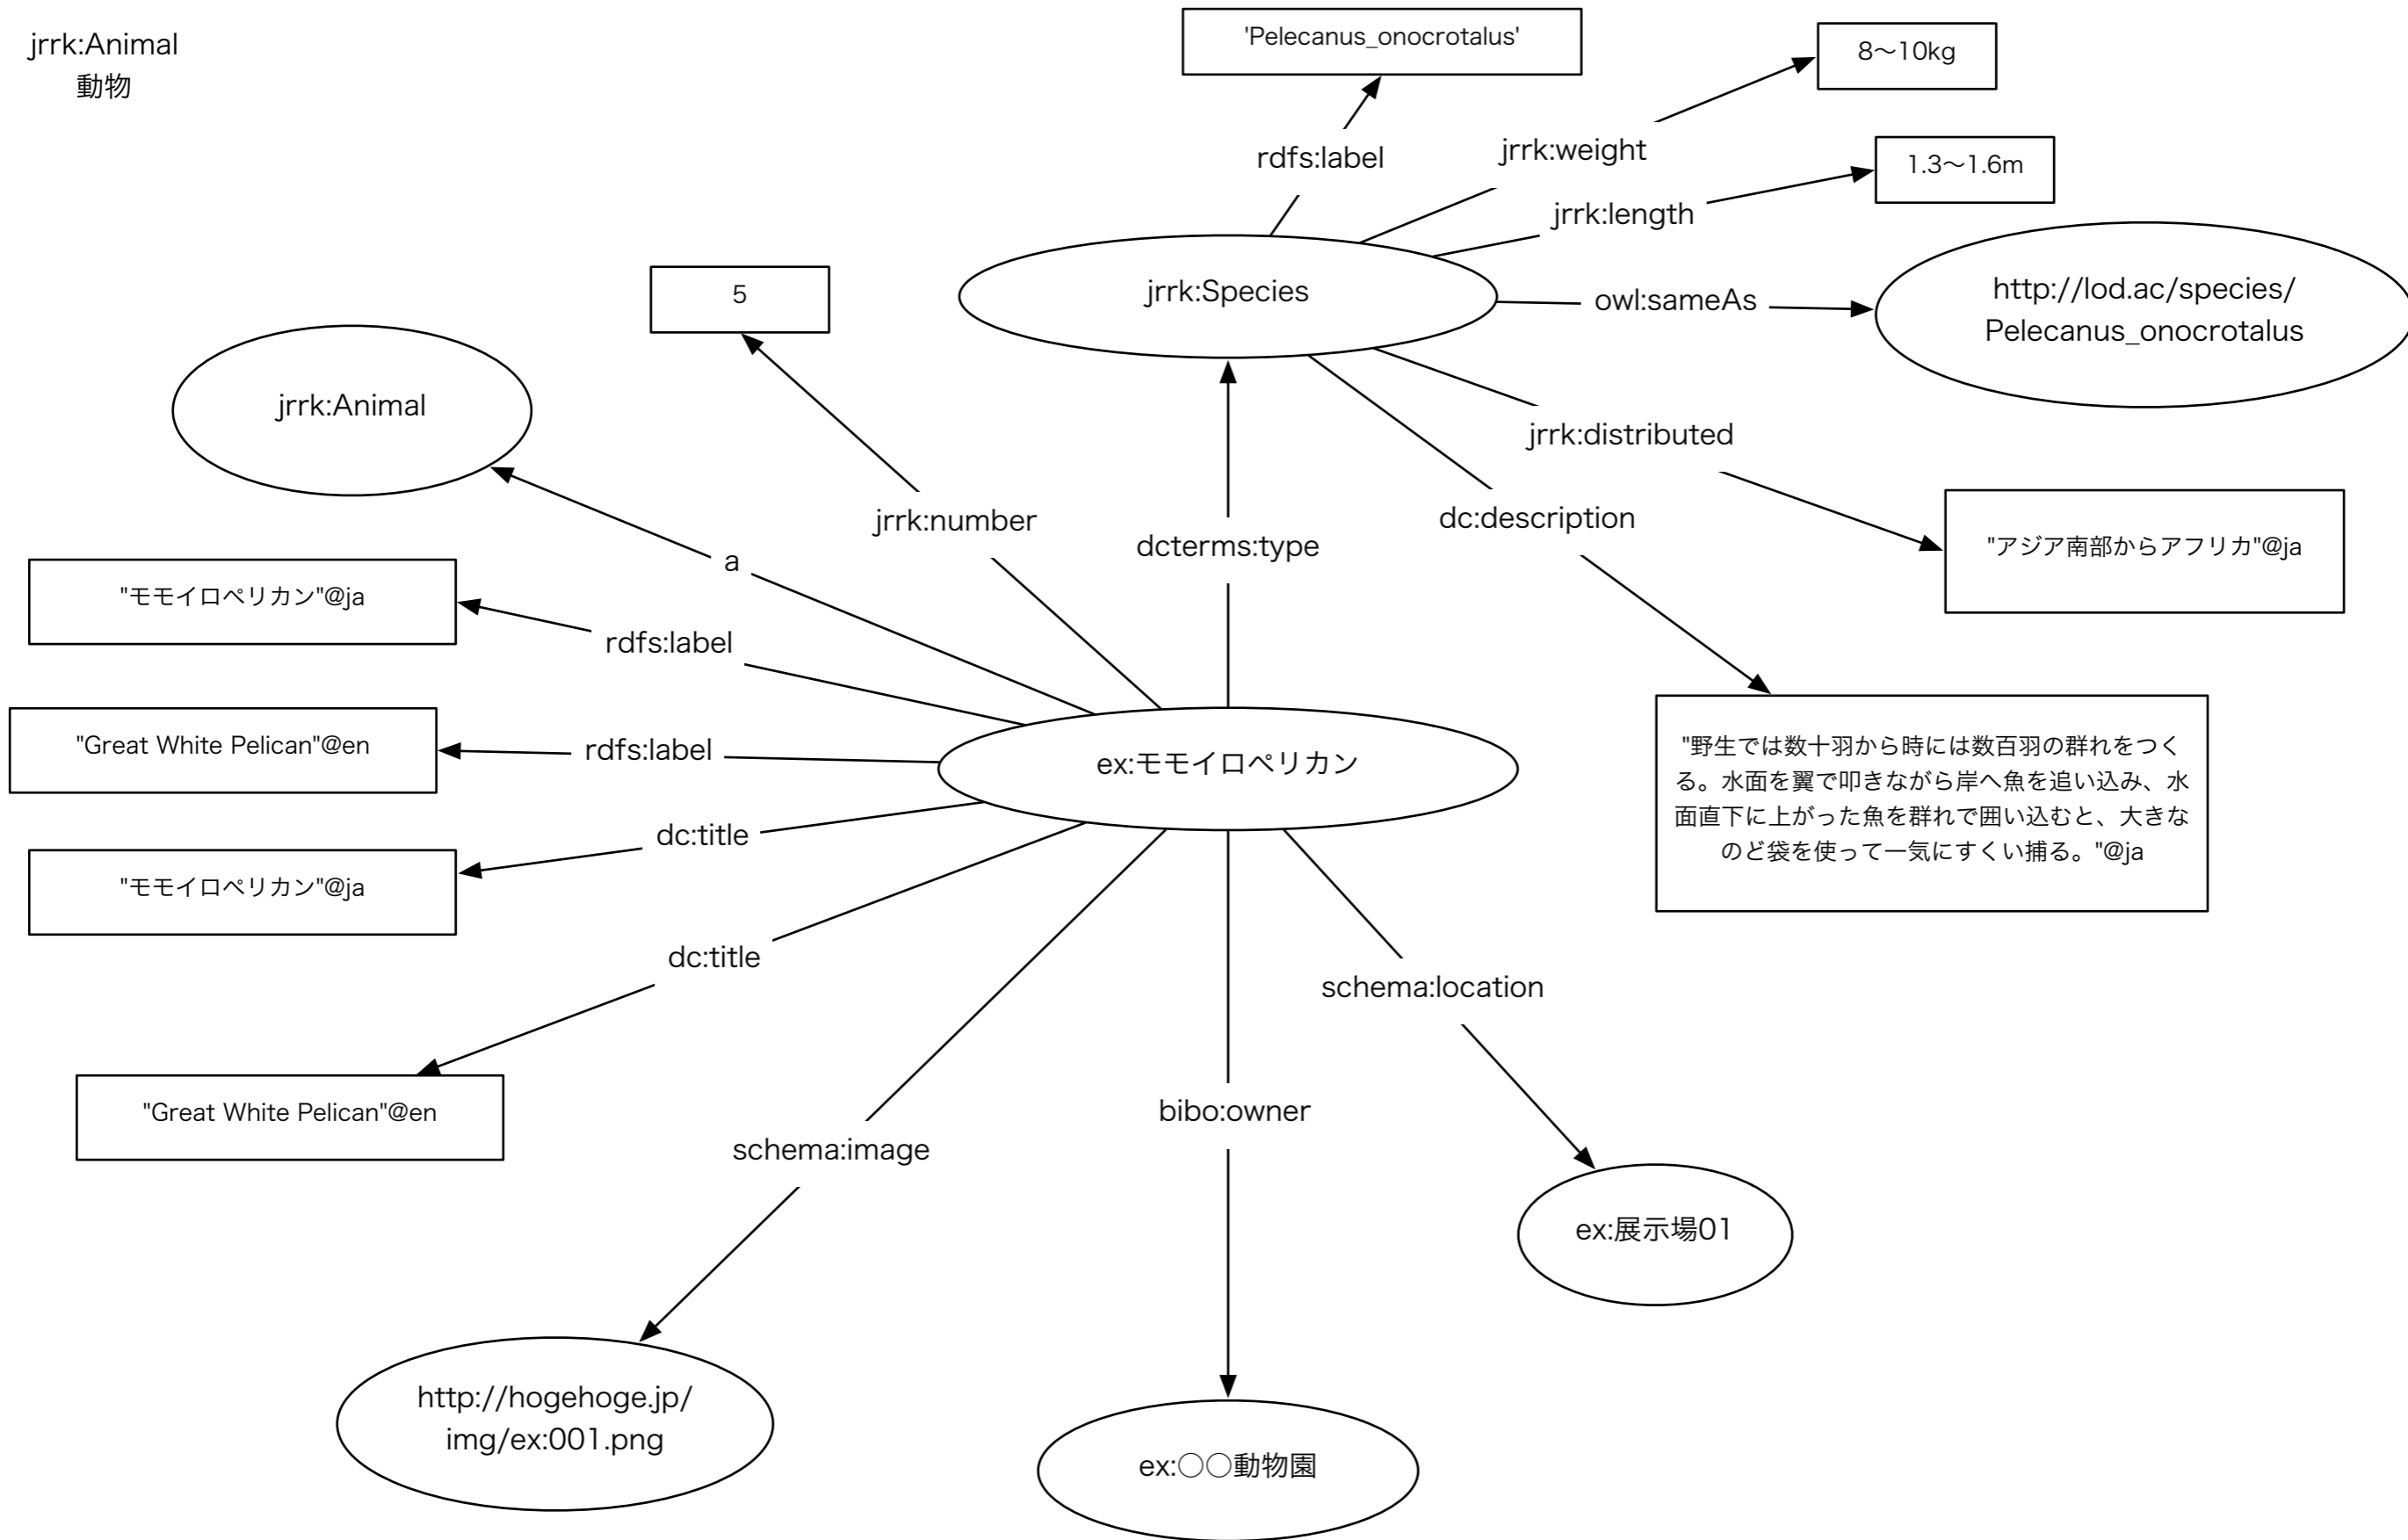

jrrk:Giin
議員

jrrk:PopulatonStatistics
人口統計

(独) 統計センターの自治体コードURI
横浜市 (sac:14100)
鯖江市 (sac:18207)

jrrk:Animal
動物

動物園関係グラフ