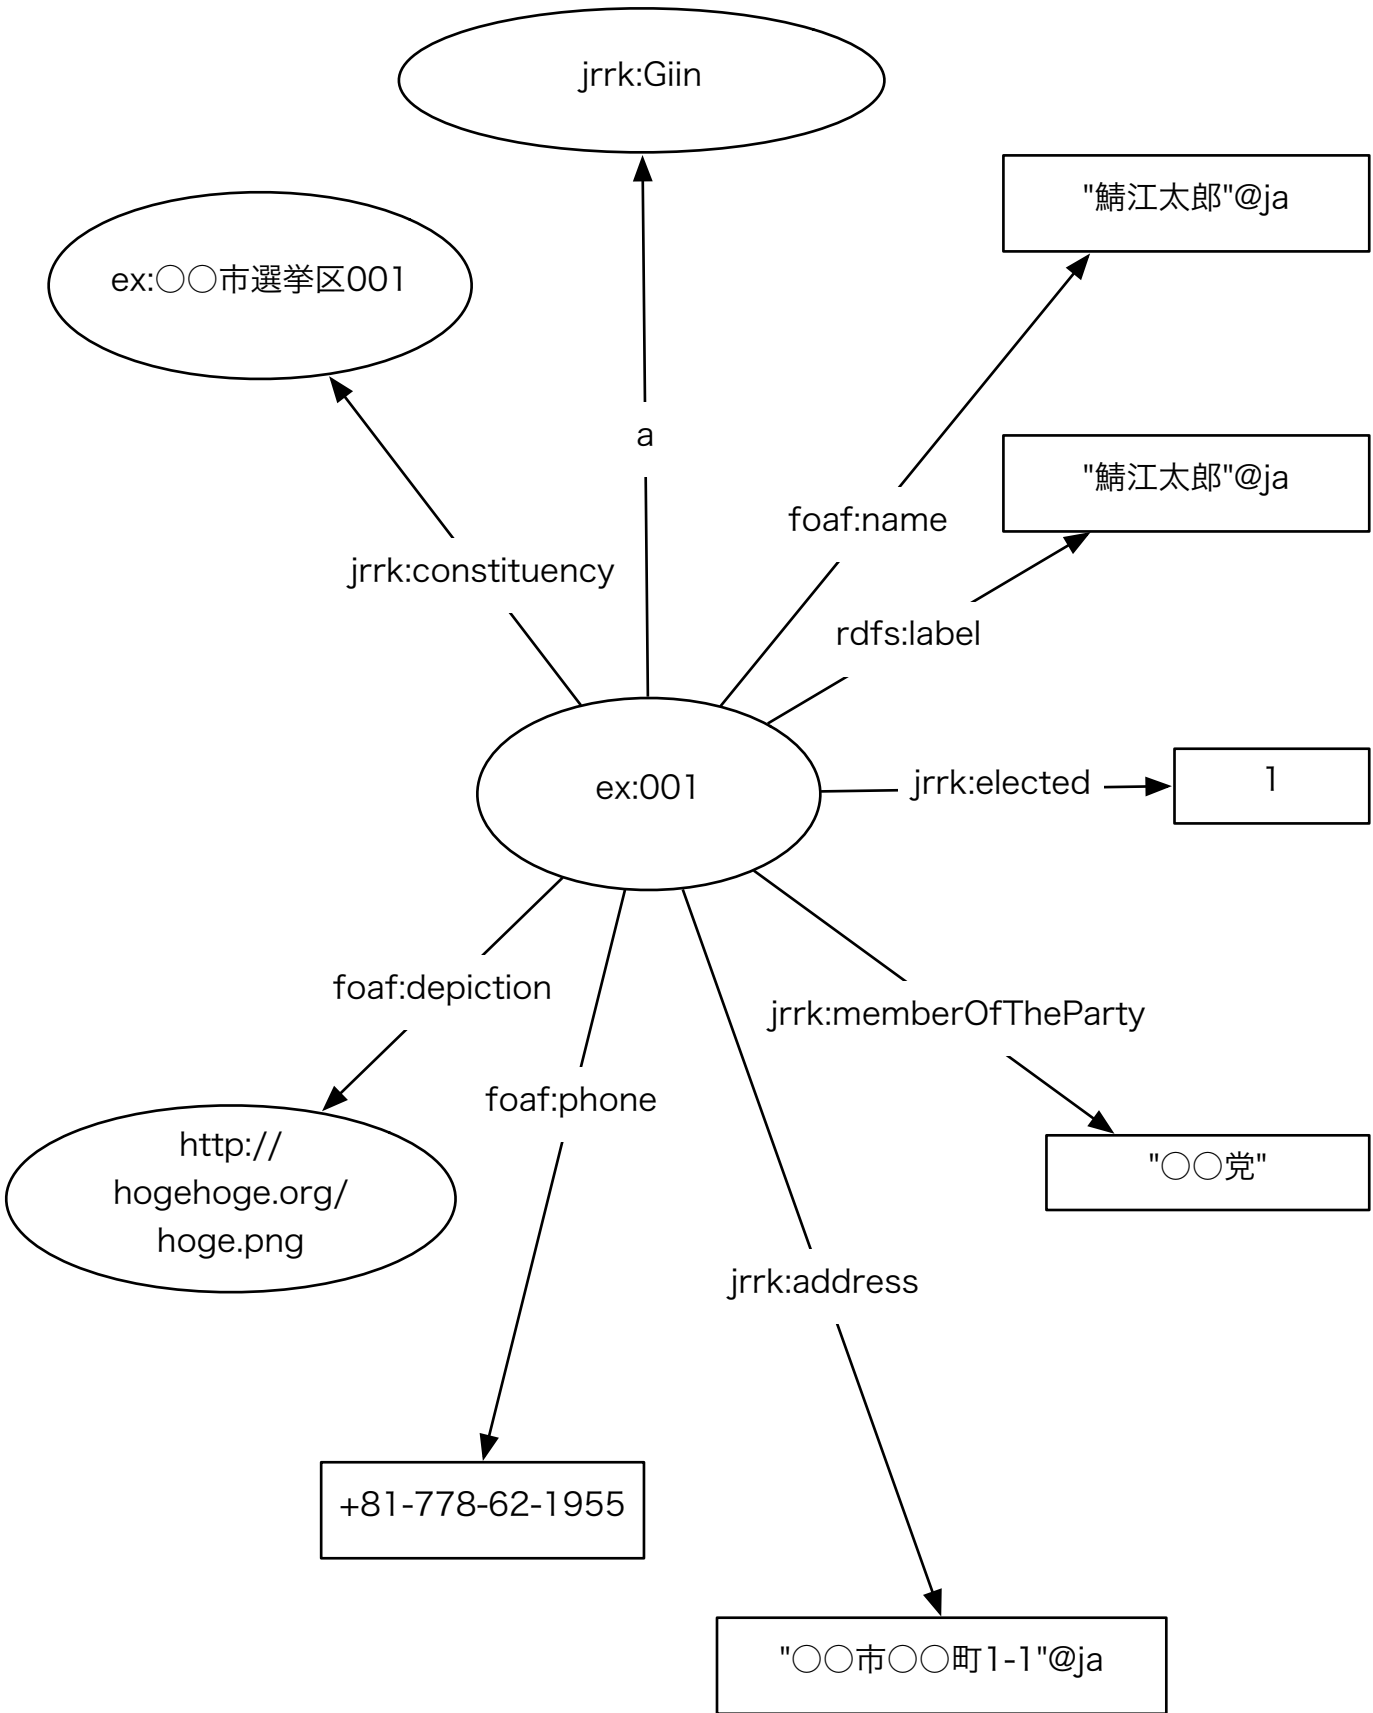

Class:Equipment
設備

sub Class of jrrk:Equipment

jrrk:PublicWIFI
公衆無線LAN

jrrk:AED
AED

jrrk:Hydrant
消火栓

jrrk:PublicToilet
公衆トイレ

jrrk:CivicEvent
イベント

Sub Class Of jrrk:AdministrativeInformation

jrrk:EmergencyInformation
緊急情報

jrrk:Contract
調達情報

jrrk:Contract
に関するプロパティ間の関係

公共交通機関

jrrk:FareTable & jrrk:Fare
運賃表と運賃

jrrk:Route
ルート

jrrk:ProbeInformation
プローブ情報

jrrk:Rubbish
ごみの分別

jrrk:Giin
議員

jrrk:PopulatonStatistics
人口統計

(独) 統計センターの自治体コードURI
横浜市 (sac:14100)
鯖江市 (sac:18207)

jrrk:Animal
動物

動物園関係グラフ