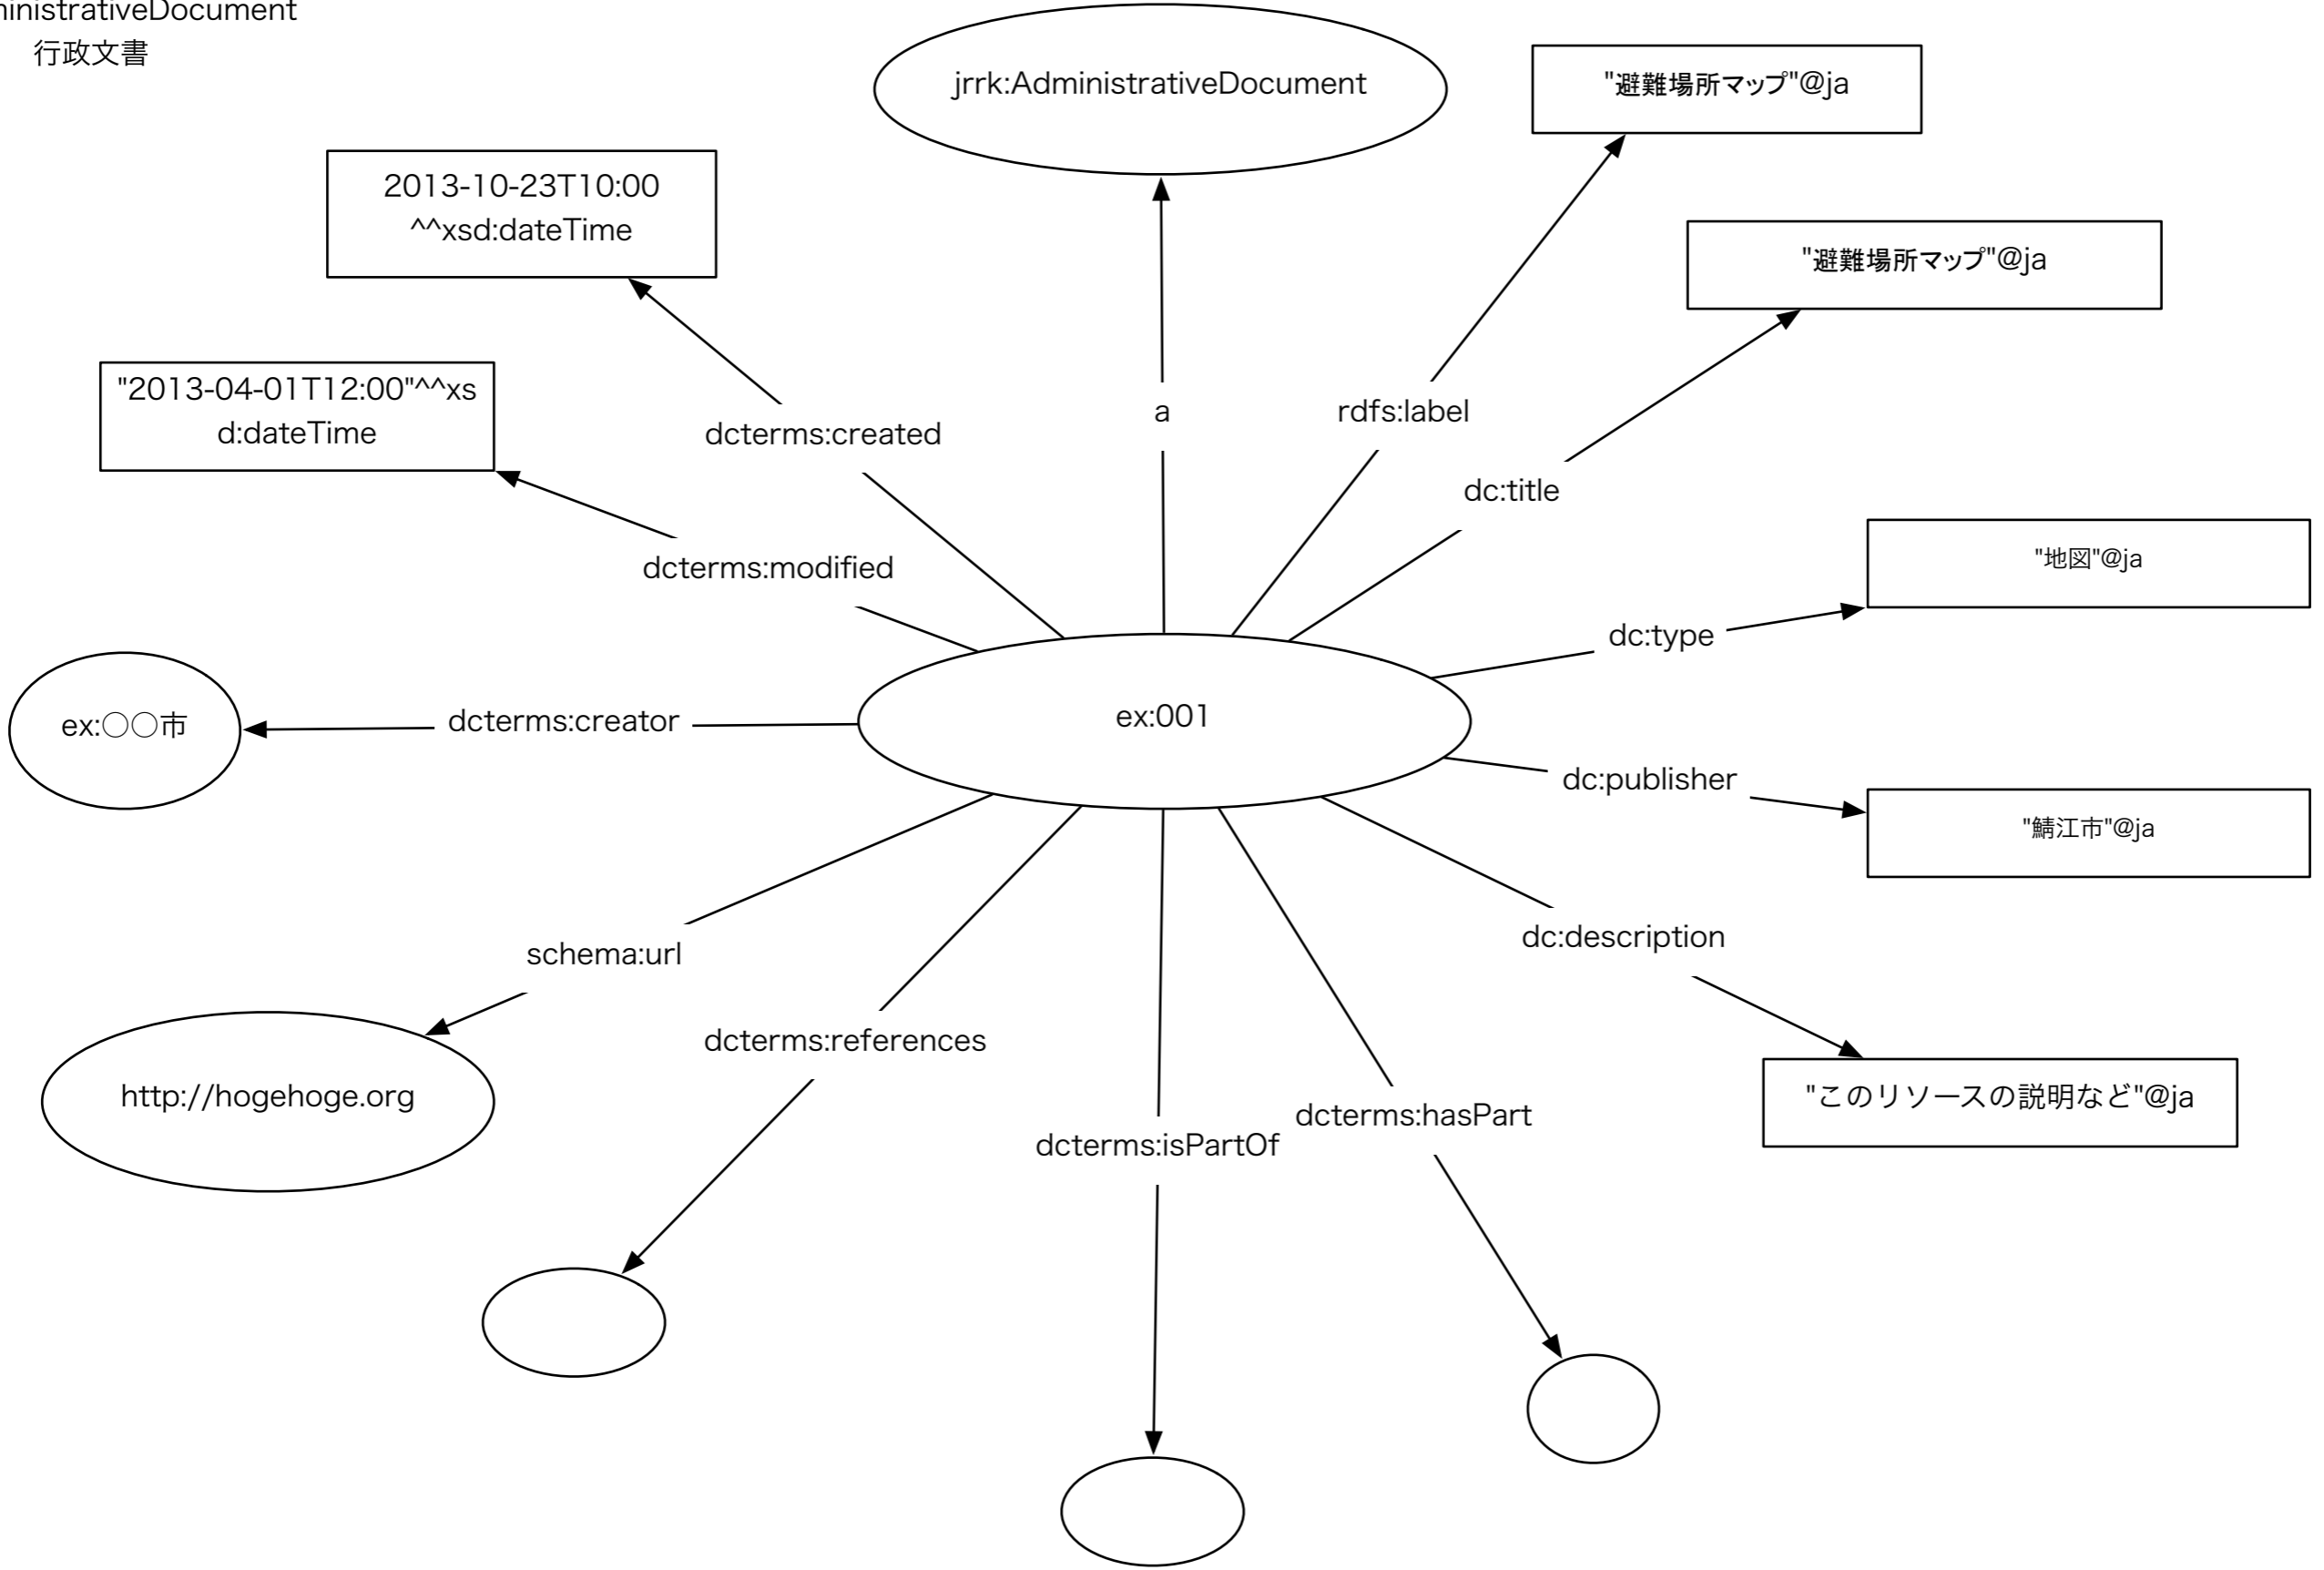

jrrk:PublicWIFI
公衆無線LAN

jrrk:AED
AED

jrrk:Hydrant
消火栓

jrrk:PublicToilet
公衆トイレ

jrrk:CivicEvent
イベント

Sub Class Of jrrk:AdministrativeInformation

jrrk:EmergencyInformation
緊急情報

jrrk:Contract
に関するプロパティ間の関係