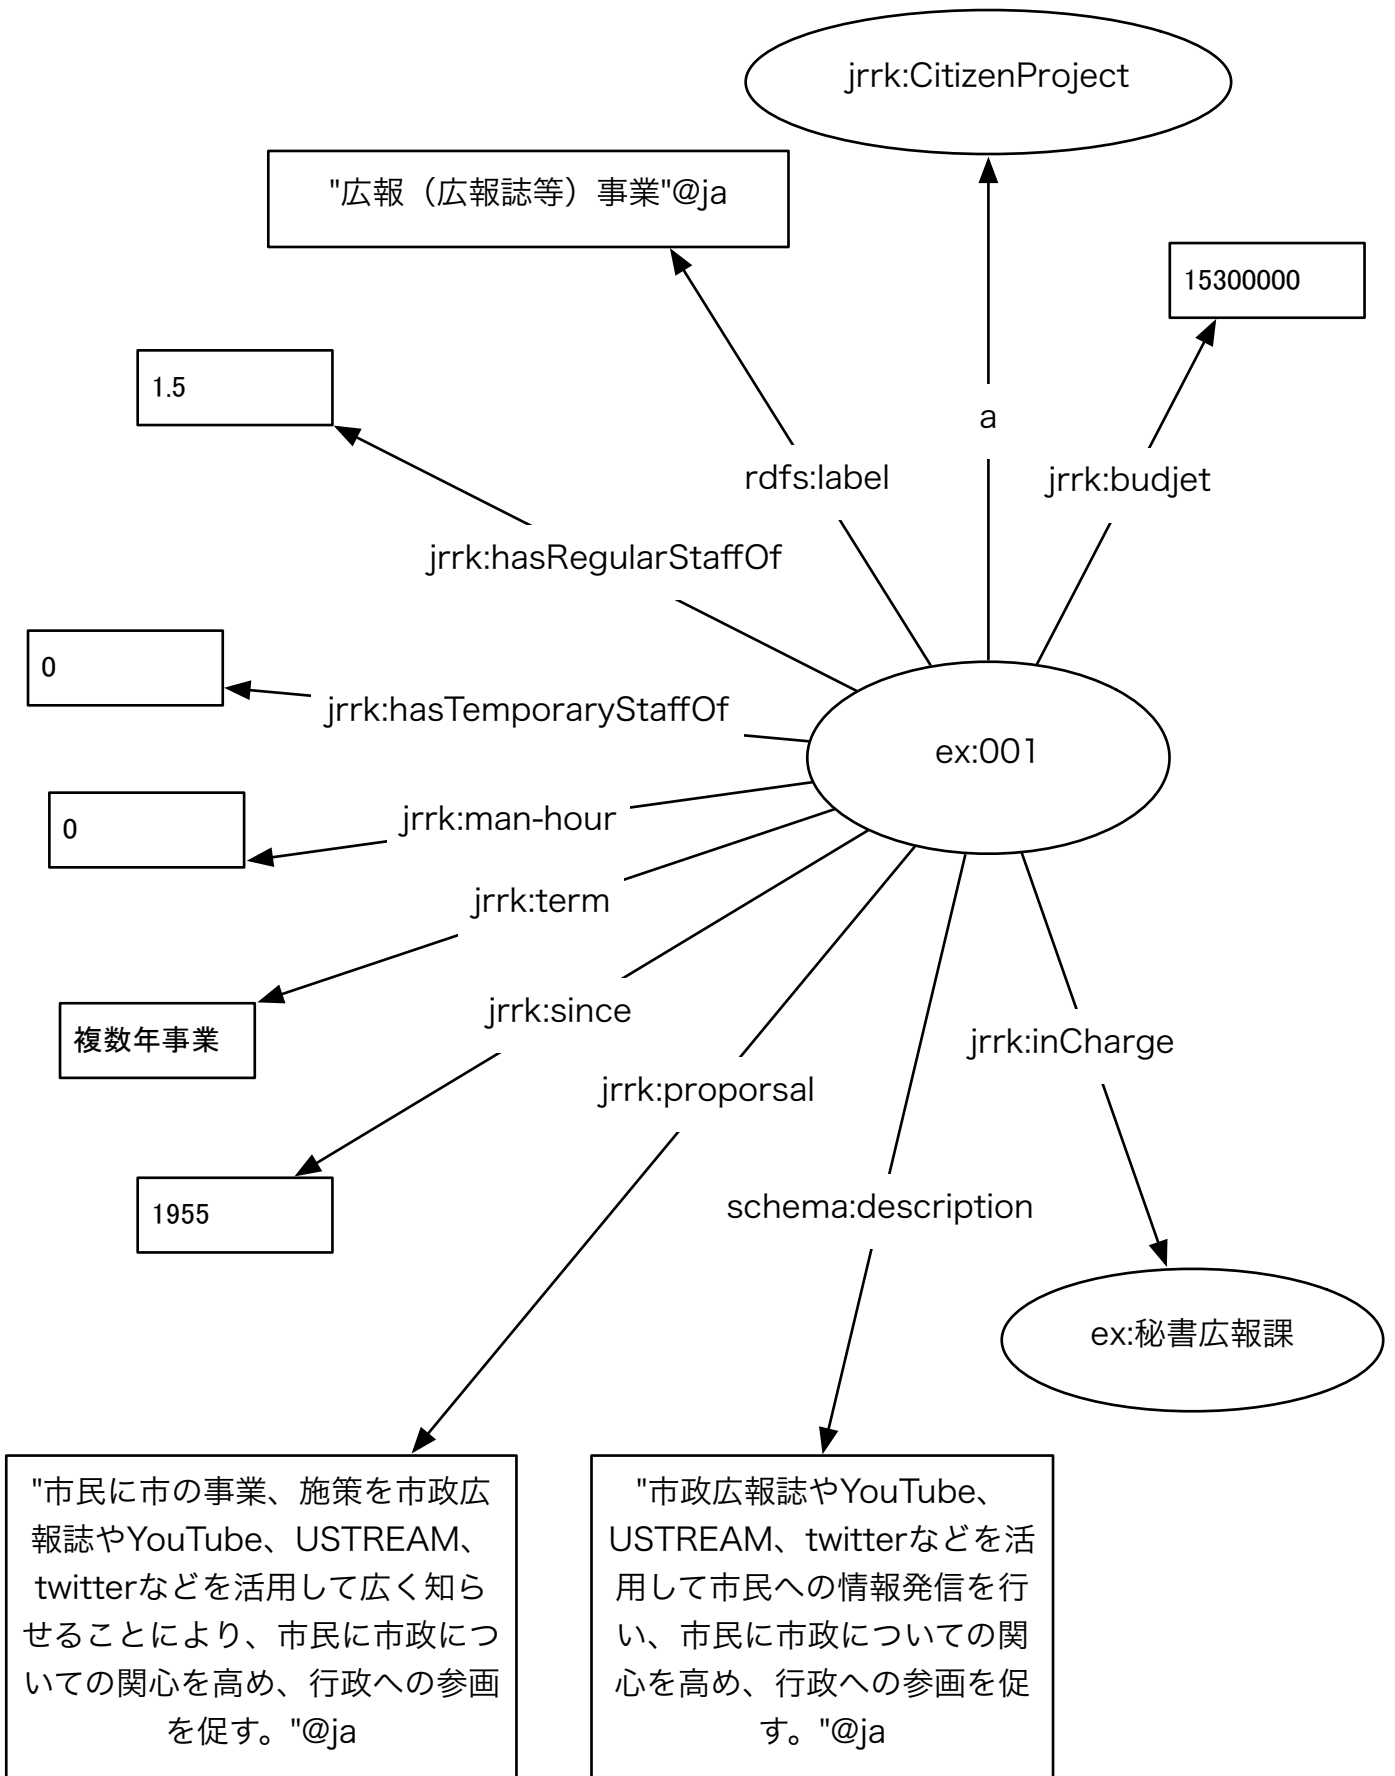

jrrk:PublicWIFI
公衆無線LAN

jrrk:AED
AED

jrrk:Hydrant
消火栓

jrrk:PublicToilet
公衆トイレ

jrrk:CivicEvent
イベント

Sub Class Of jrrk:AdministrativeInformation

jrrk:EmergencyInformation
緊急情報

jrrk:Contract
に関するプロパティ間の関係

公共交通機関

jrrk:FareTable & jrrk:Fare
運賃表と運賃

バス

jrrk:Route
ルート

jrrk:ProbeInformation
プローブ情報

jrrk:Rubbish
ごみの分別

jrrk:Giin
議員

jrrk:PopulatonStatistics
人口統計