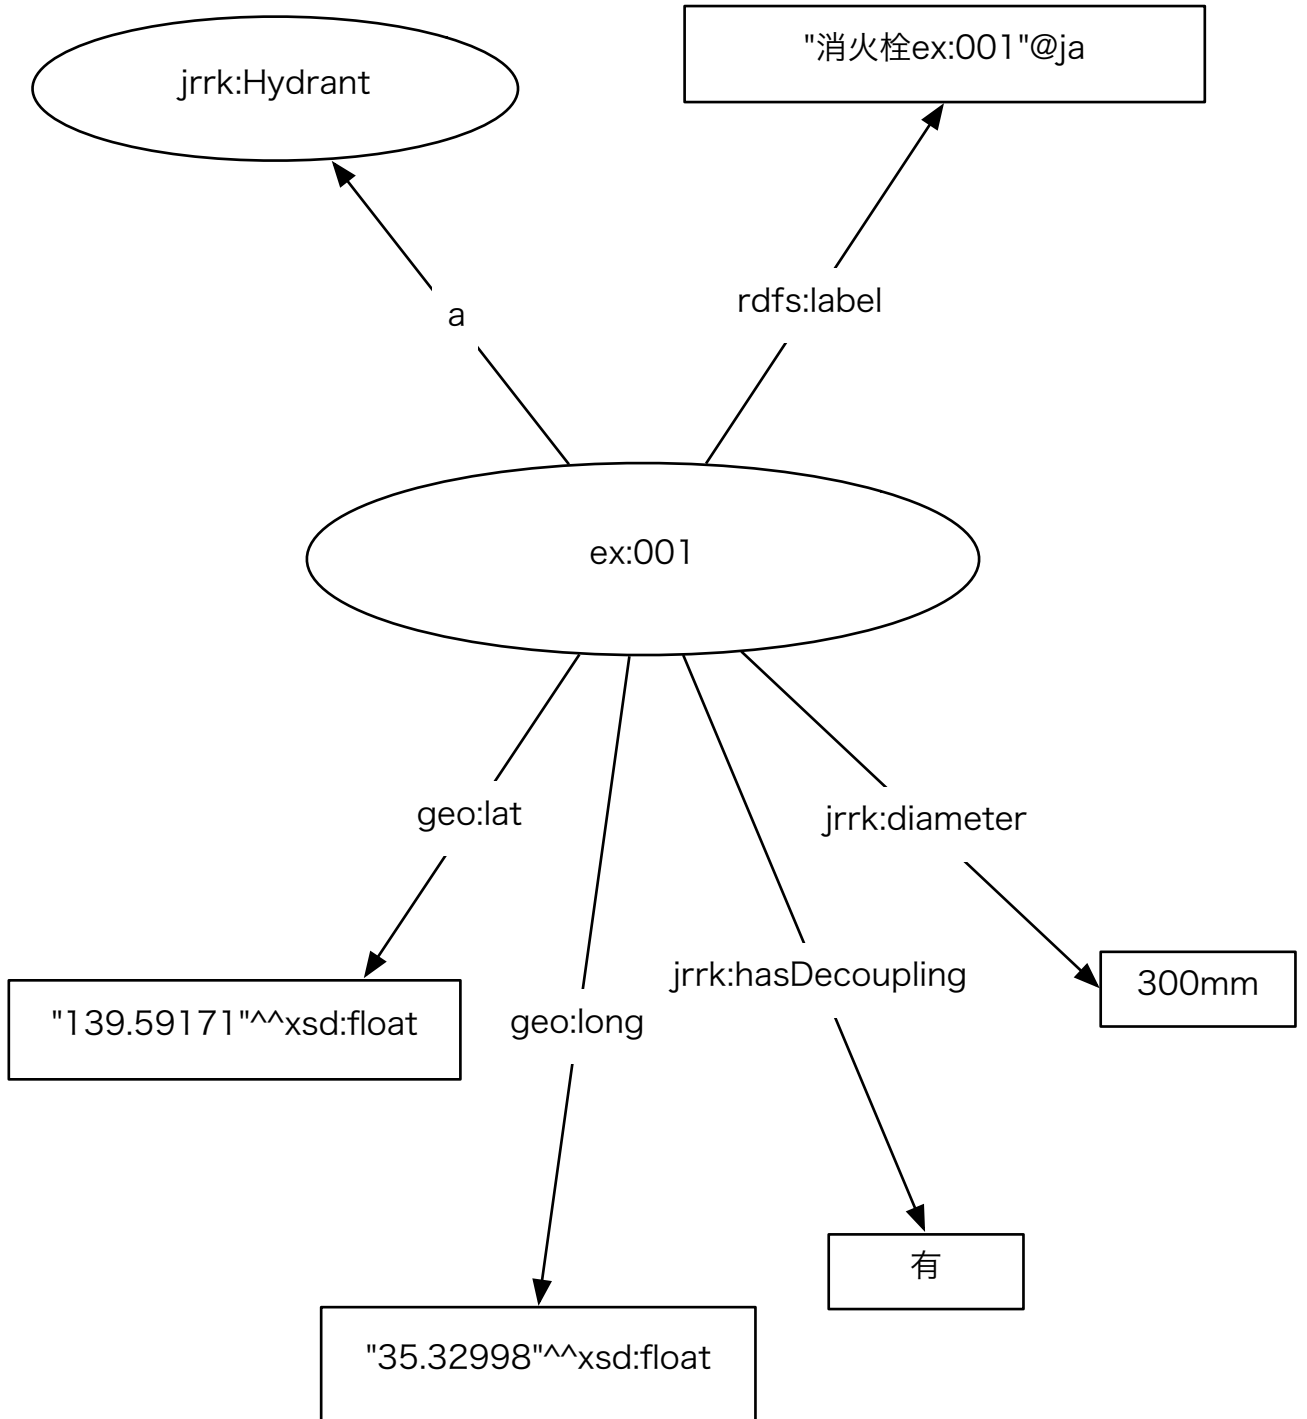

jrrk:Certification

認定

jrrk:EmergencyShelter (避難場所)

jrrk:RequiringAssistanceAuthorizedUsersFacilityDisaster (災害時要援護者利用施設)

jrrk:TemporaryGatheringLocation (一時避難場所)

jrrk:Category
カテゴリー

Class:Equipment
設備

sub Class of jrrk:Equipment

jrrk:PublicWIFI
公衆無線LAN

jrrk:AED
AED

jrrk:Hydrant
消火栓

jrrk:PublicToilet
公衆トイレ

jrrk:CivicEvent
イベント

Sub Class Of jrrk:AdministrativeInformation

jrrk:EmergencyInformation
緊急情報

jrrk:Contract
に関するプロパティ間の関係