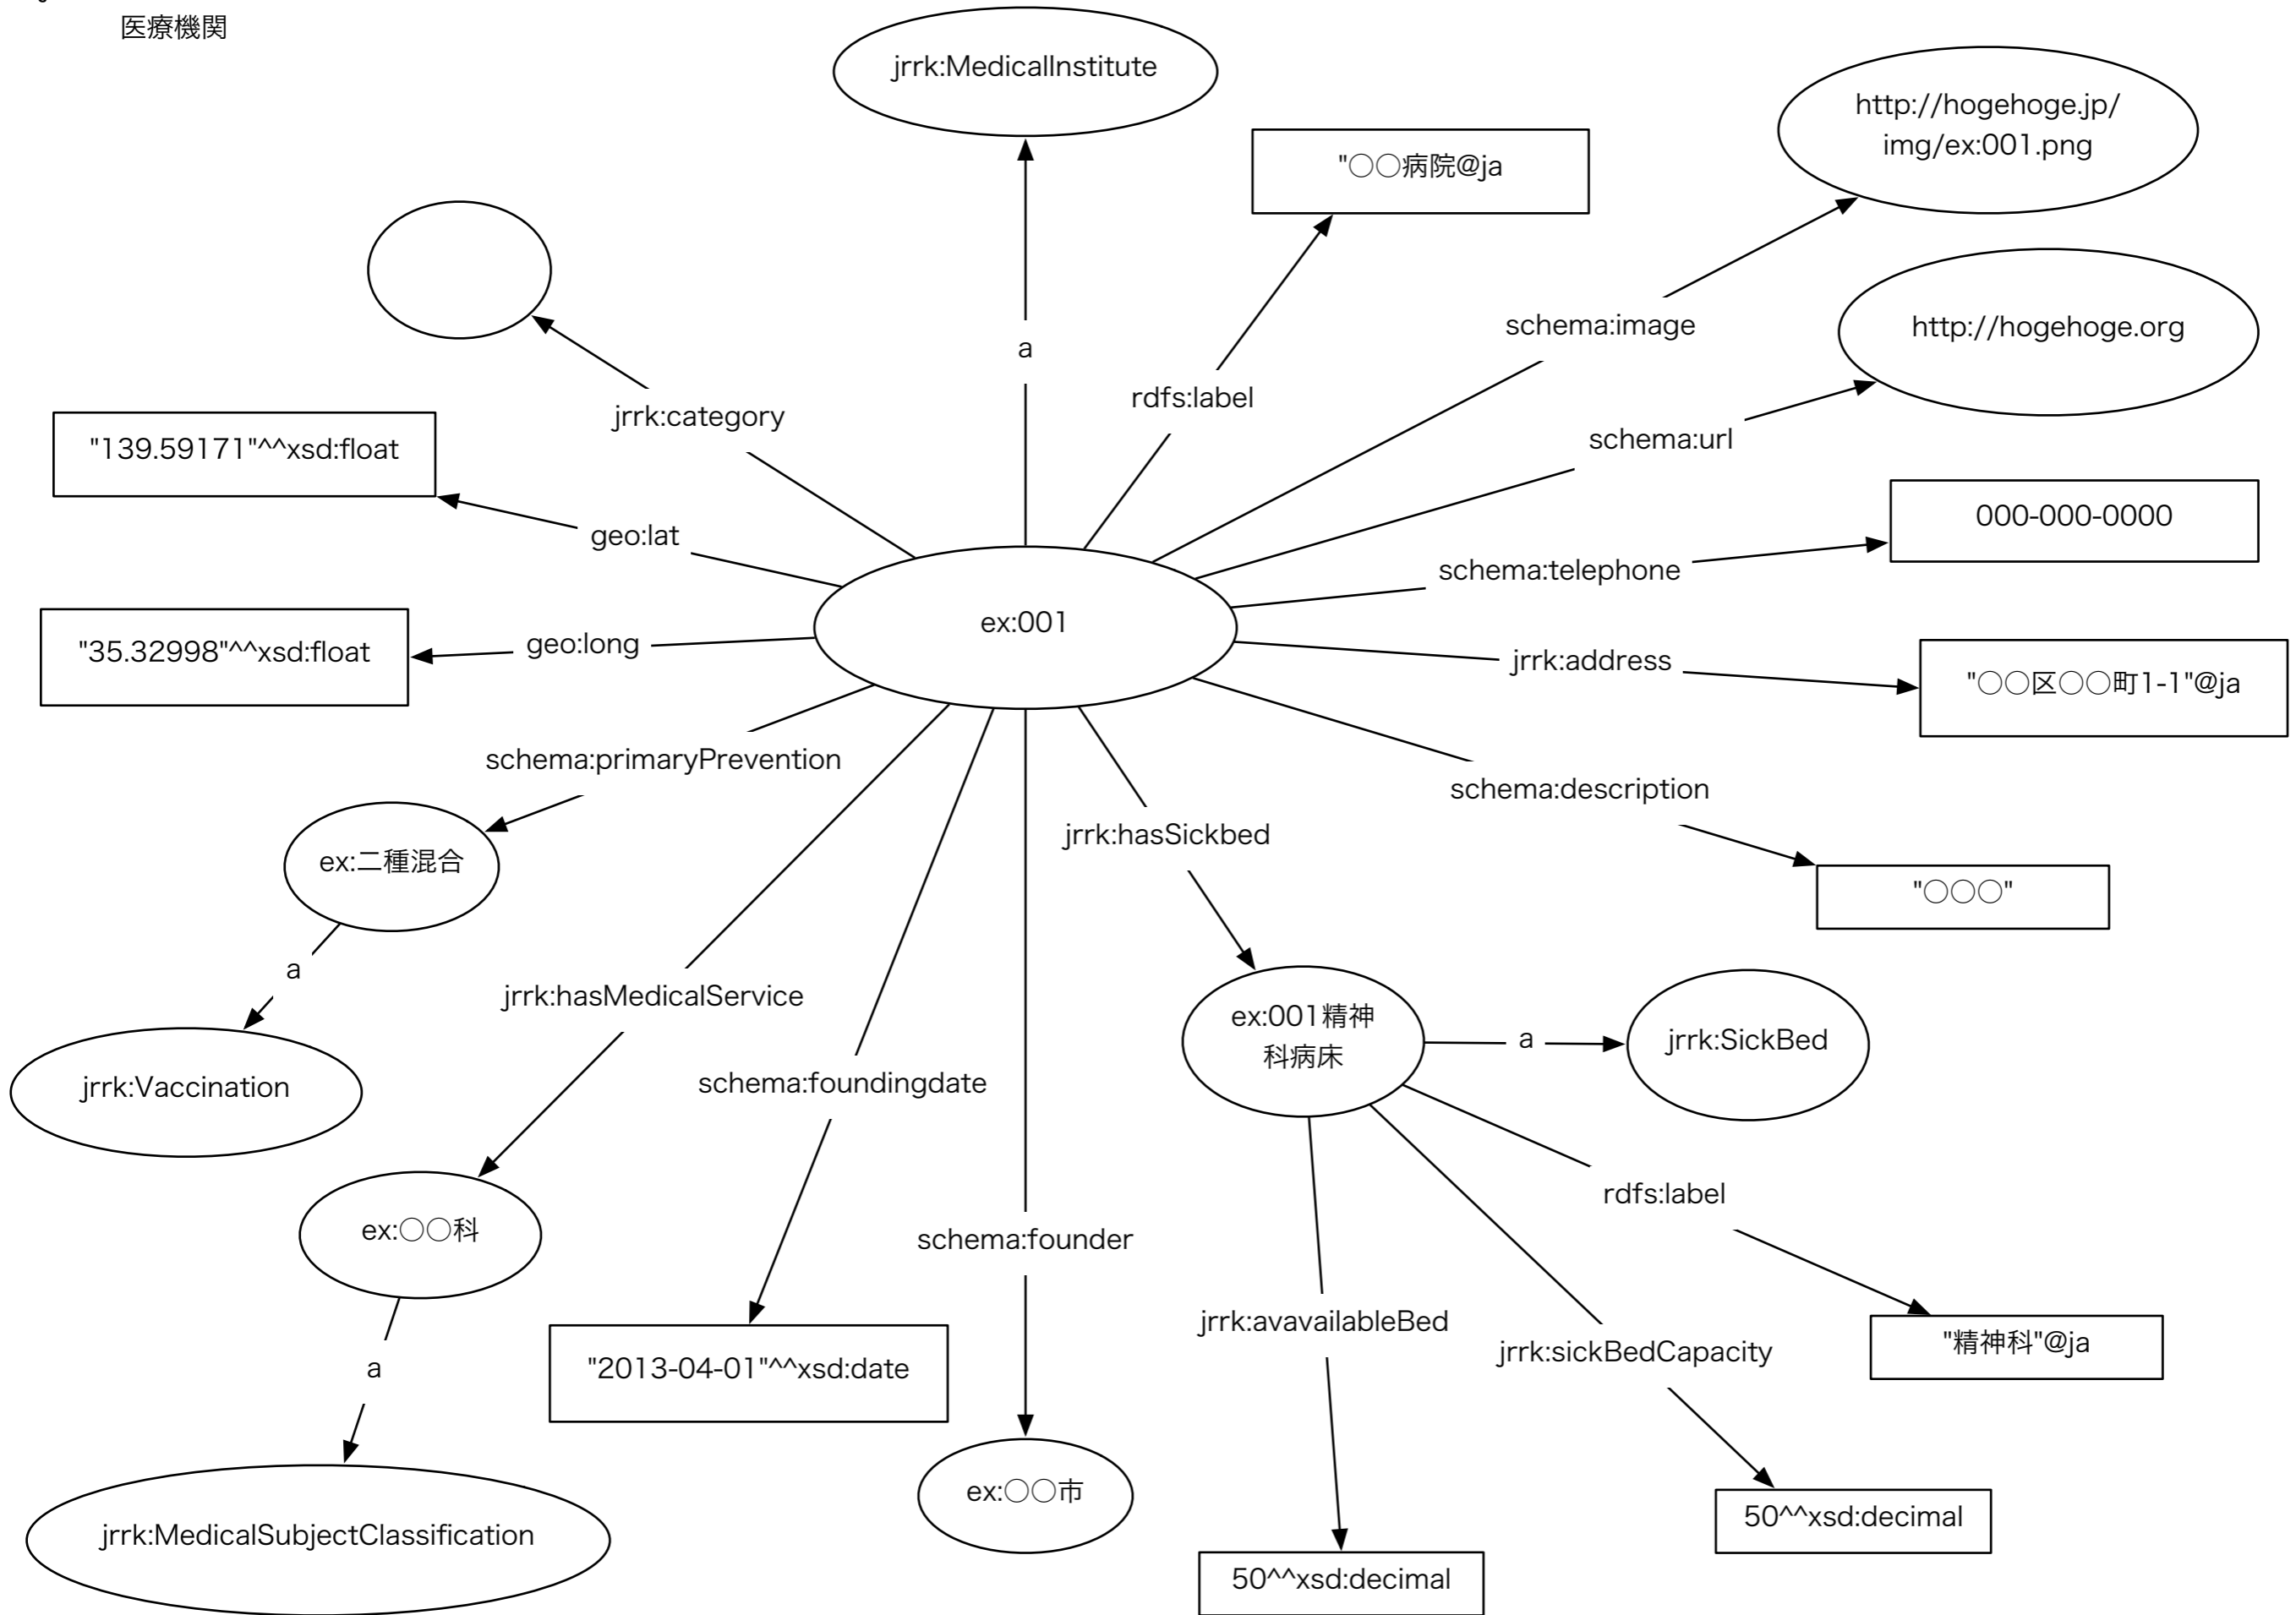

Sub Class of schema:Place

jrrk:CommunityCyclePort
コミュニティサイクルポート

jrrk:ParkingFacility
駐車場

jrrk:MedicalInstitute
医療機関

jrrk:MedicalSubjectClassification
診療科目分類

jrrk:Vaccination
予防接種

jrrk:HistoricalBuilding
歴史的建造物

jrrk:PublicWIFI
公衆無線LAN

jrrk:AED
AED

jrrk:Hydrant
消火栓

jrrk:PublicToilet
公衆トイレ

jrrk:CivicEvent
イベント

Sub Class Of jrrk:AdministrativeInformation

jrrk:EmergencyInformation
緊急情報

jrrk:Contract
に関するプロパティ間の関係