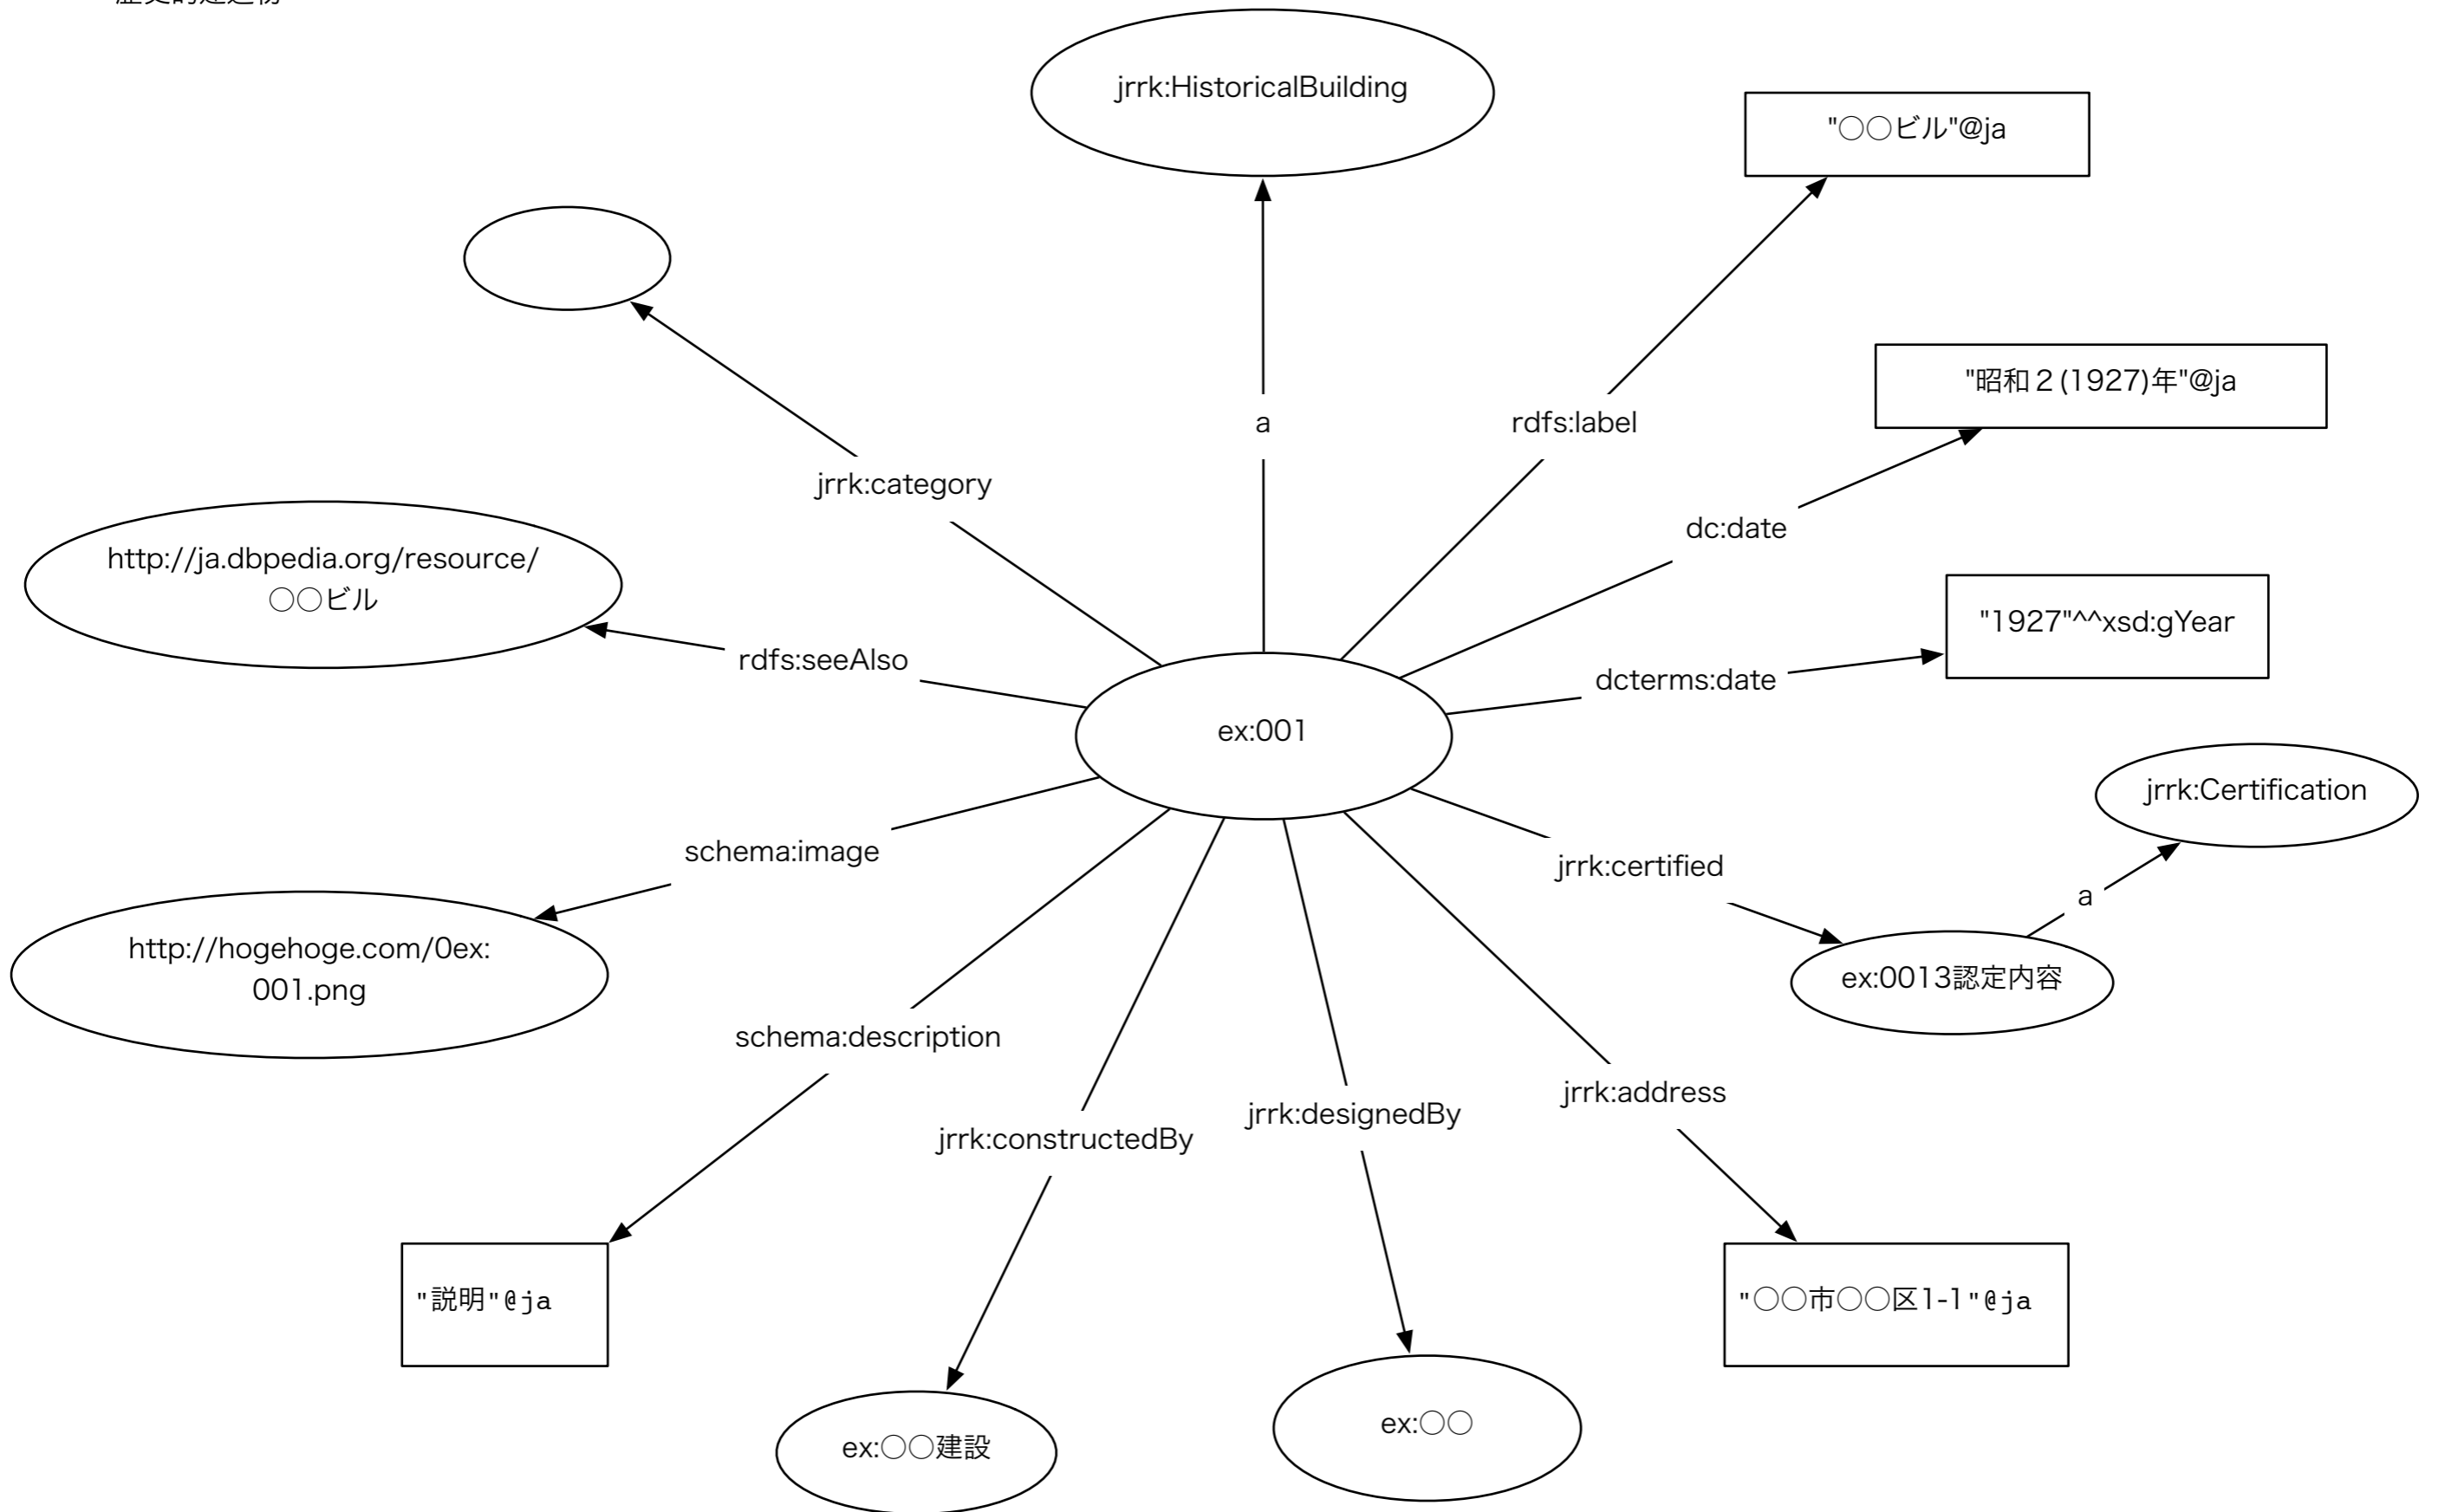

Sub Class of schema:Place

jrrk:CommunityCyclePort
コミュニティサイクルポート

jrrk:ParkingFacility
駐車場

jrrk:MedicalInstitute
医療機関

jrrk:MedicalSubjectClassification
診療科目分類

jrrk:Vaccination
予防接種

jrrk:HistoricalBuilding
歴史的建造物

jrrk:PublicWIFI
公衆無線LAN

jrrk:AED
AED

jrrk:Hydrant
消火栓

jrrk:PublicToilet
公衆トイレ

jrrk:CivicEvent
イベント

Sub Class Of jrrk:AdministrativeInformation

jrrk:EmergencyInformation
緊急情報

jrrk:Contract
に関するプロパティ間の関係