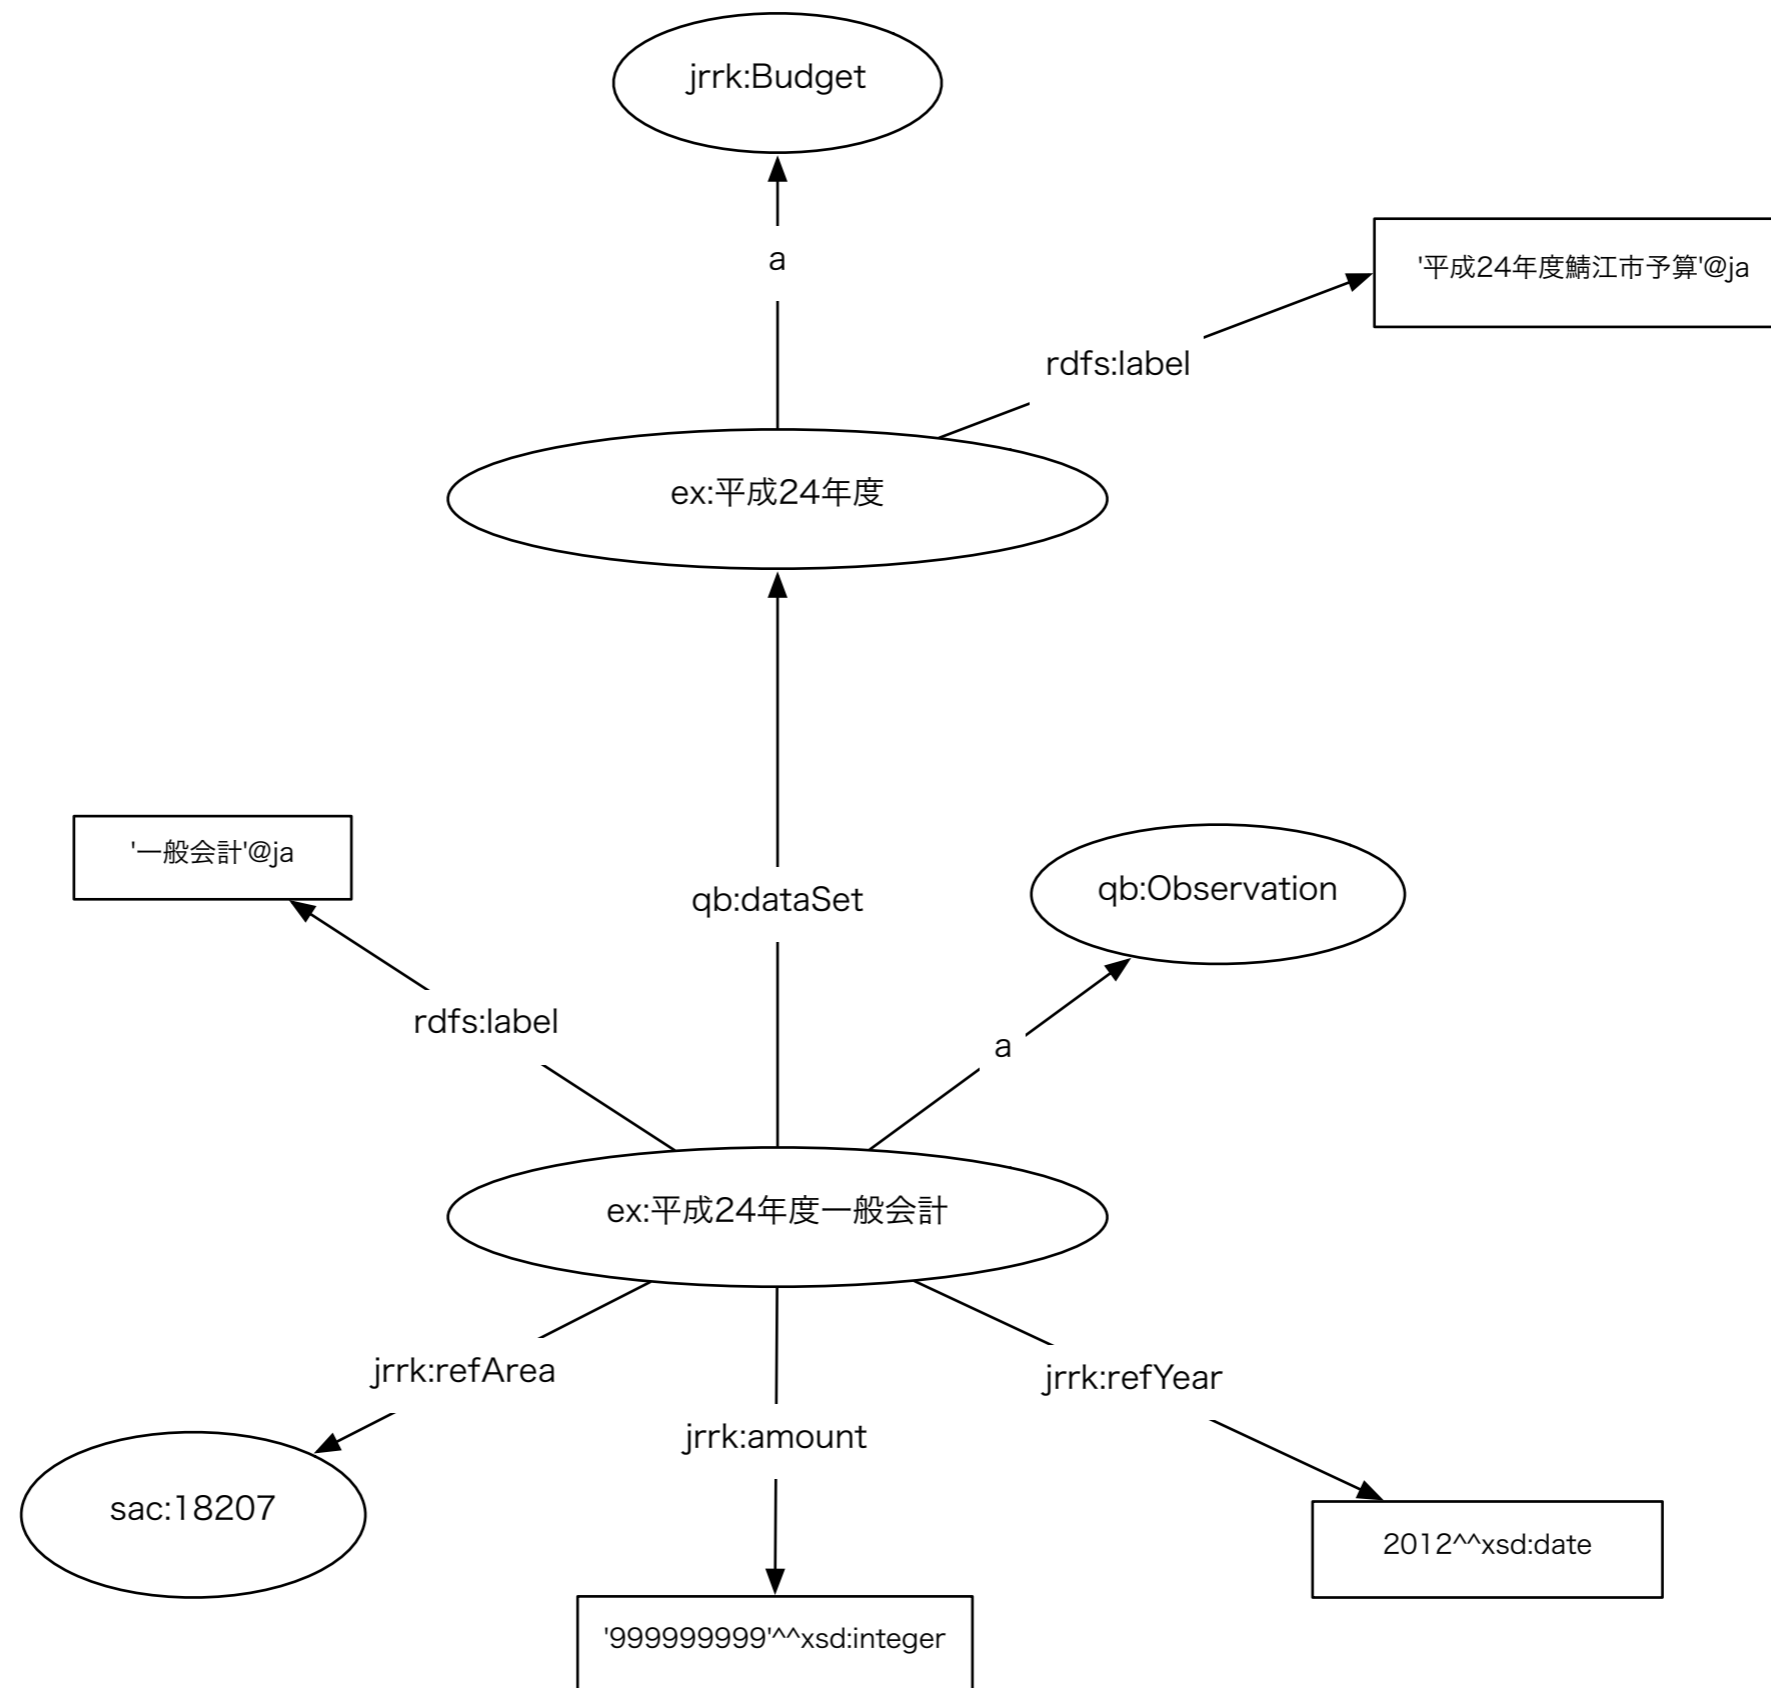

jrrk:Giin
議員

jrrk:PopulatonStatistics
人口統計

(独) 統計センターの自治体コードURI
横浜市 (sac:14100)
鯖江市 (sac:18207)

jrrk:Animal
動物

動物園関係グラフ