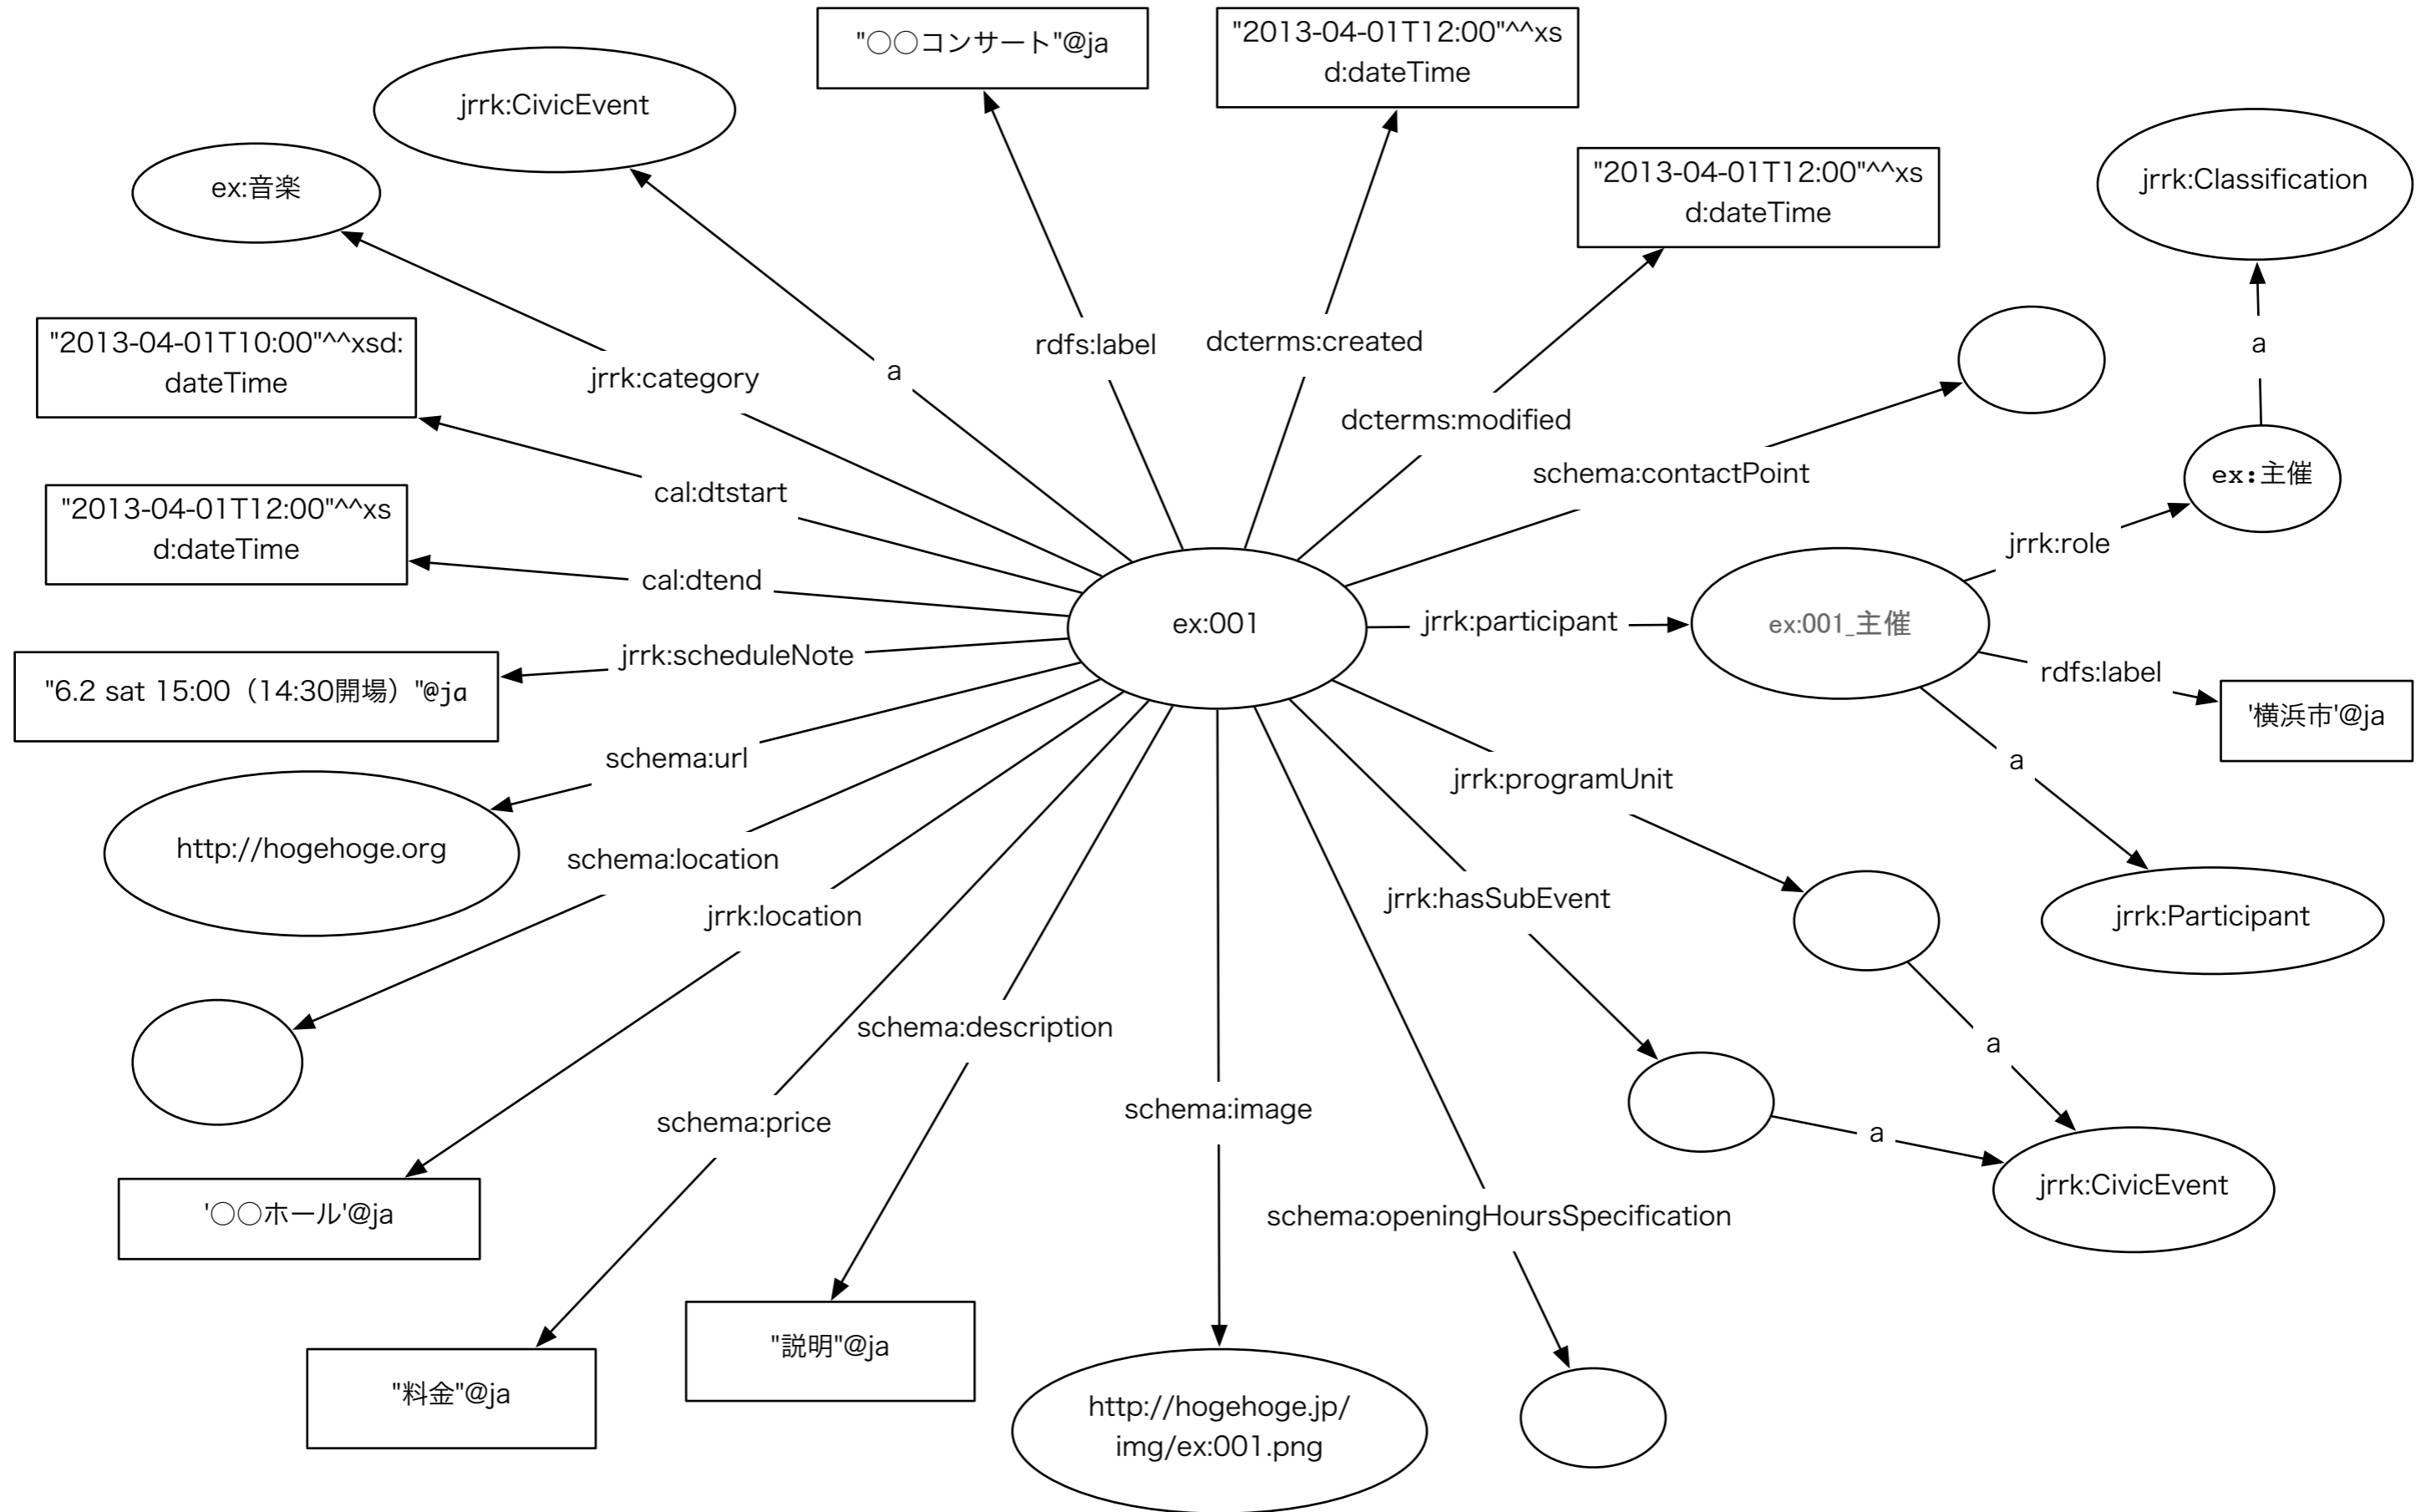

jrrk:PublicWIFI
公衆無線LAN

jrrk:AED
AED

jrrk:Hydrant
消火栓

jrrk:PublicToilet
公衆トイレ

jrrk:CivicEvent
イベント

Sub Class Of jrrk:AdministrativeInformation

jrrk:EmergencyInformation
緊急情報

jrrk:Contract
に関するプロパティ間の関係

公共交通機関

jrrk:FareTable & jrrk:Fare
運賃表と運賃

バス

jrrk:Route
ルート

jrrk:ProbeInformation
プローブ情報

jrrk:Rubbish
ごみの分別

jrrk:Giin
議員

jrrk:PopulatonStatistics
人口統計