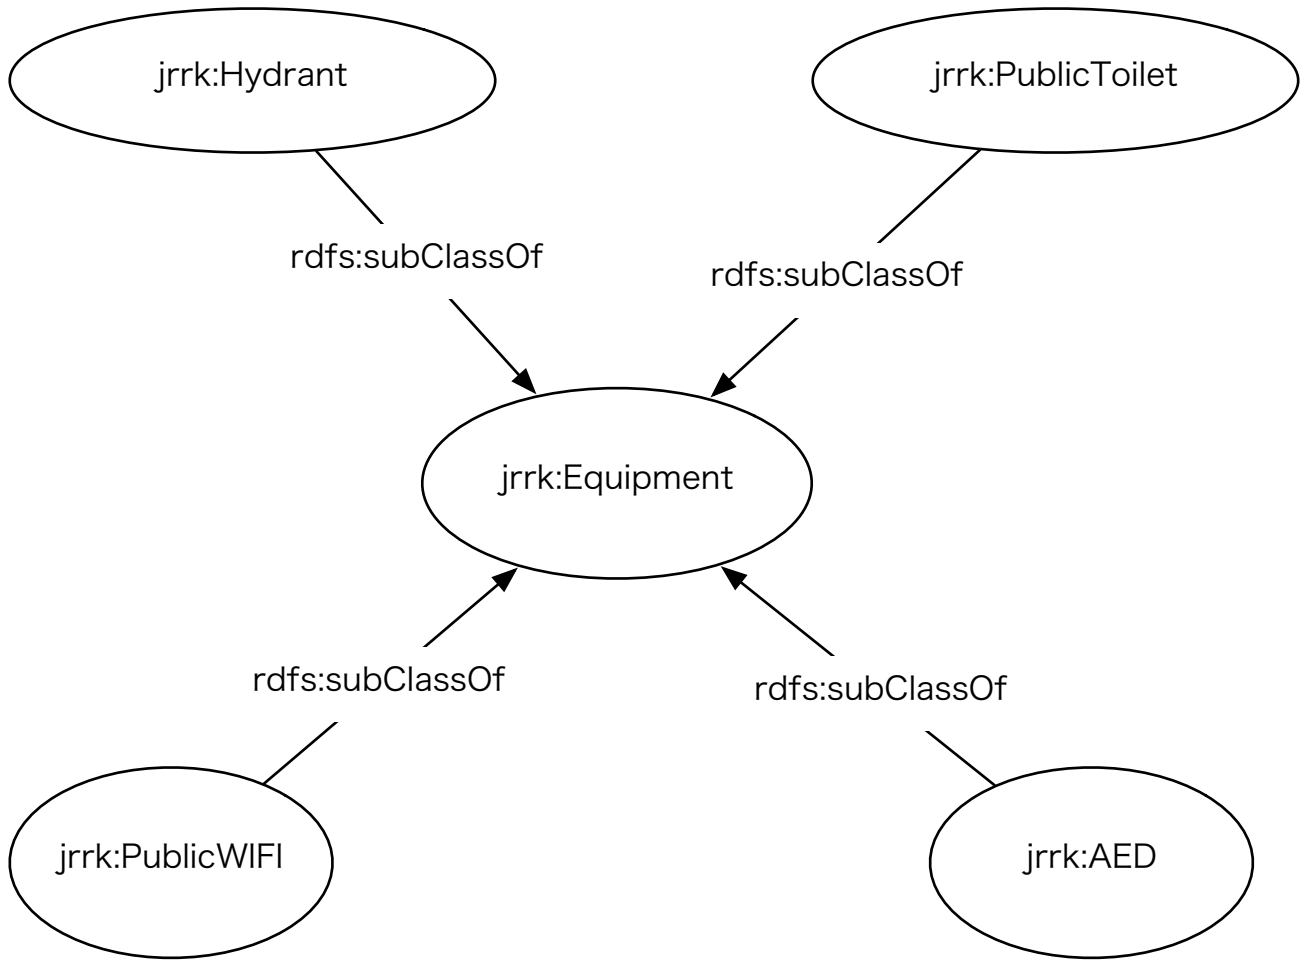

jrrk:Certification

認定

jrrk:EmergencyShelter (避難場所)

jrrk:RequiringAssistanceAuthorizedUsersFacilityDisaster (災害時要援護者利用施設)

jrrk:TemporaryGatheringLocation (一時避難場所)

jrrk:Category
カテゴリー

Class:Equipment
設備

sub Class of jrrk:Equipment

jrrk:PublicWIFI
公衆無線LAN

jrrk:AED
AED

jrrk:Hydrant
消火栓

jrrk:PublicToilet
公衆トイレ

jrrk:CivicEvent
イベント

Sub Class Of jrrk:AdministrativeInformation

jrrk:EmergencyInformation
緊急情報

jrrk:Contract
に関するプロパティ間の関係