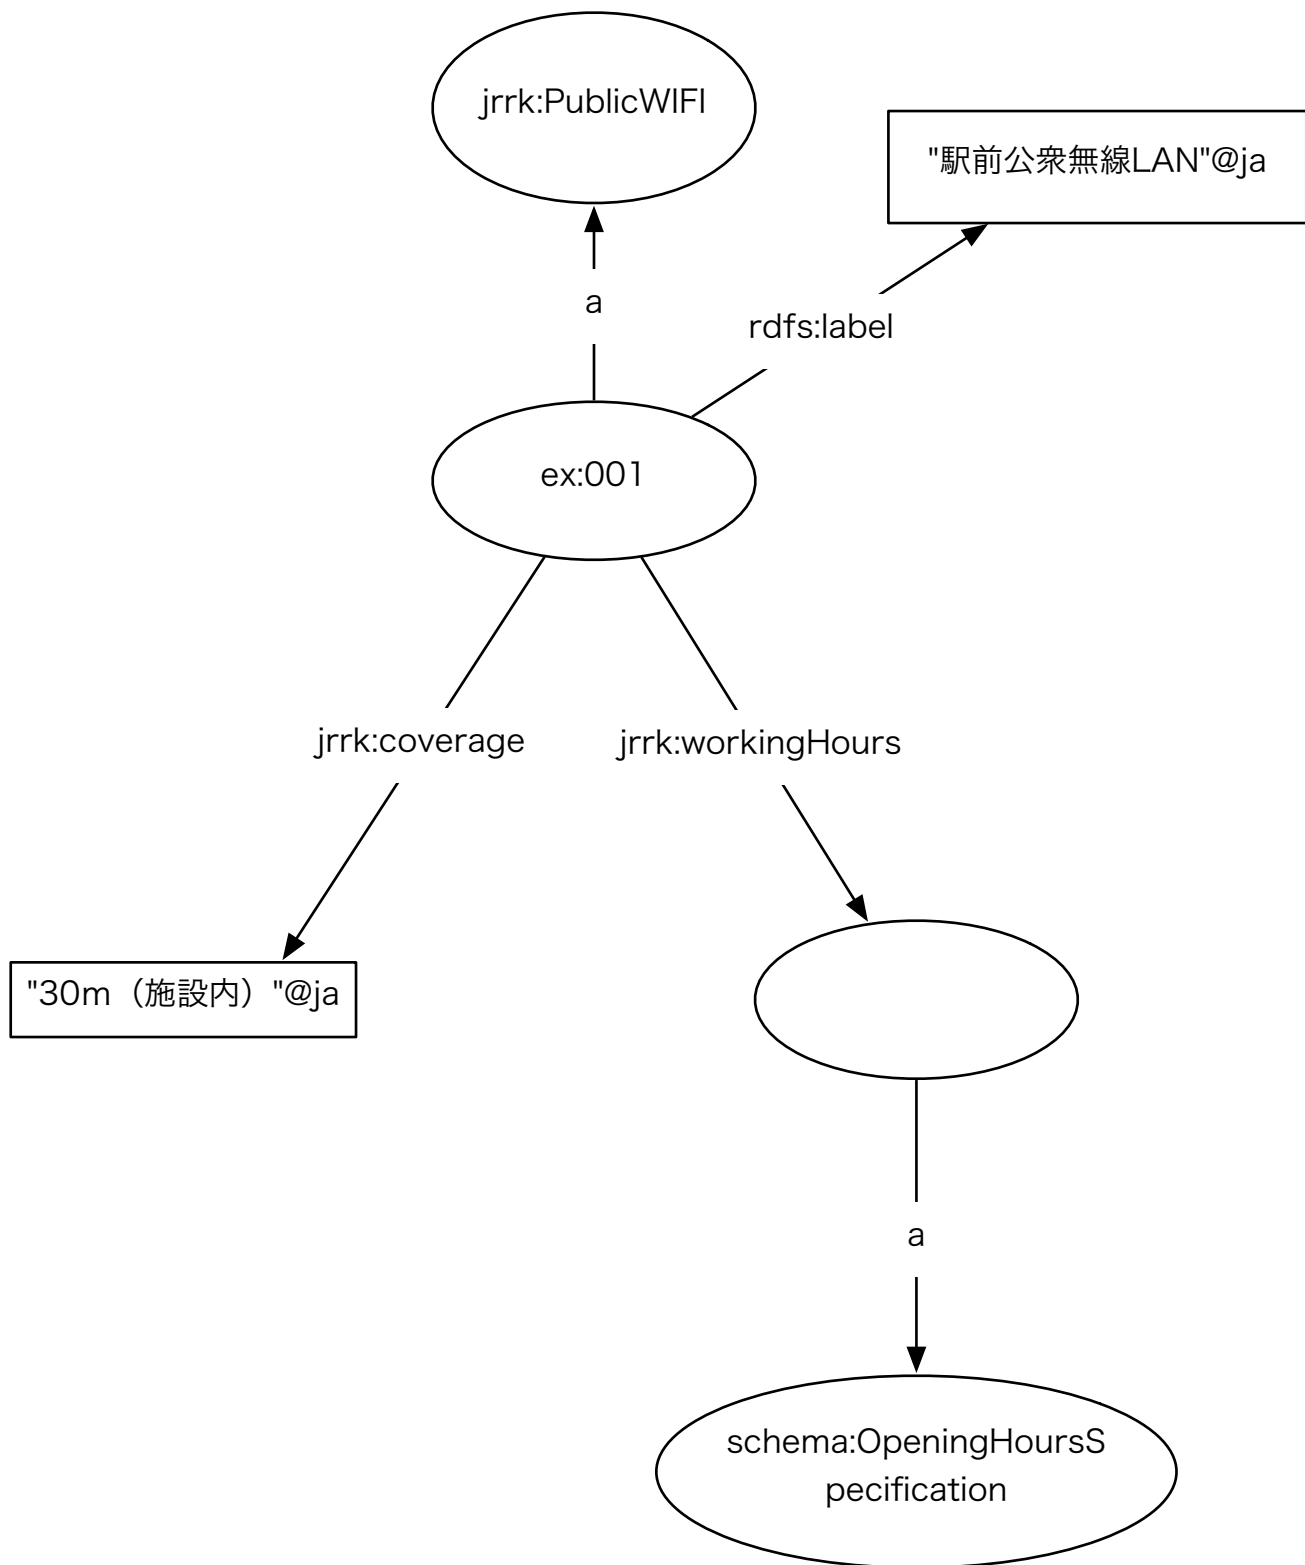

jrrk:Certification

認定

jrrk:EmergencyShelter (避難場所)

jrrk:RequiringAssistanceAuthorizedUsersFacilityDisaster (災害時要援護者利用施設)

jrrk:TemporaryGatheringLocation (一時避難場所)

jrrk:Category
カテゴリー

Class:Equipment
設備

sub Class of jrrk:Equipment

jrrk:PublicWIFI
公衆無線LAN

jrrk:AED
AED

jrrk:Hydrant
消火栓

jrrk:PublicToilet
公衆トイレ

jrrk:CivicEvent
イベント

Sub Class Of jrrk:AdministrativeInformation

jrrk:EmergencyInformation
緊急情報

jrrk:Contract
に関するプロパティ間の関係