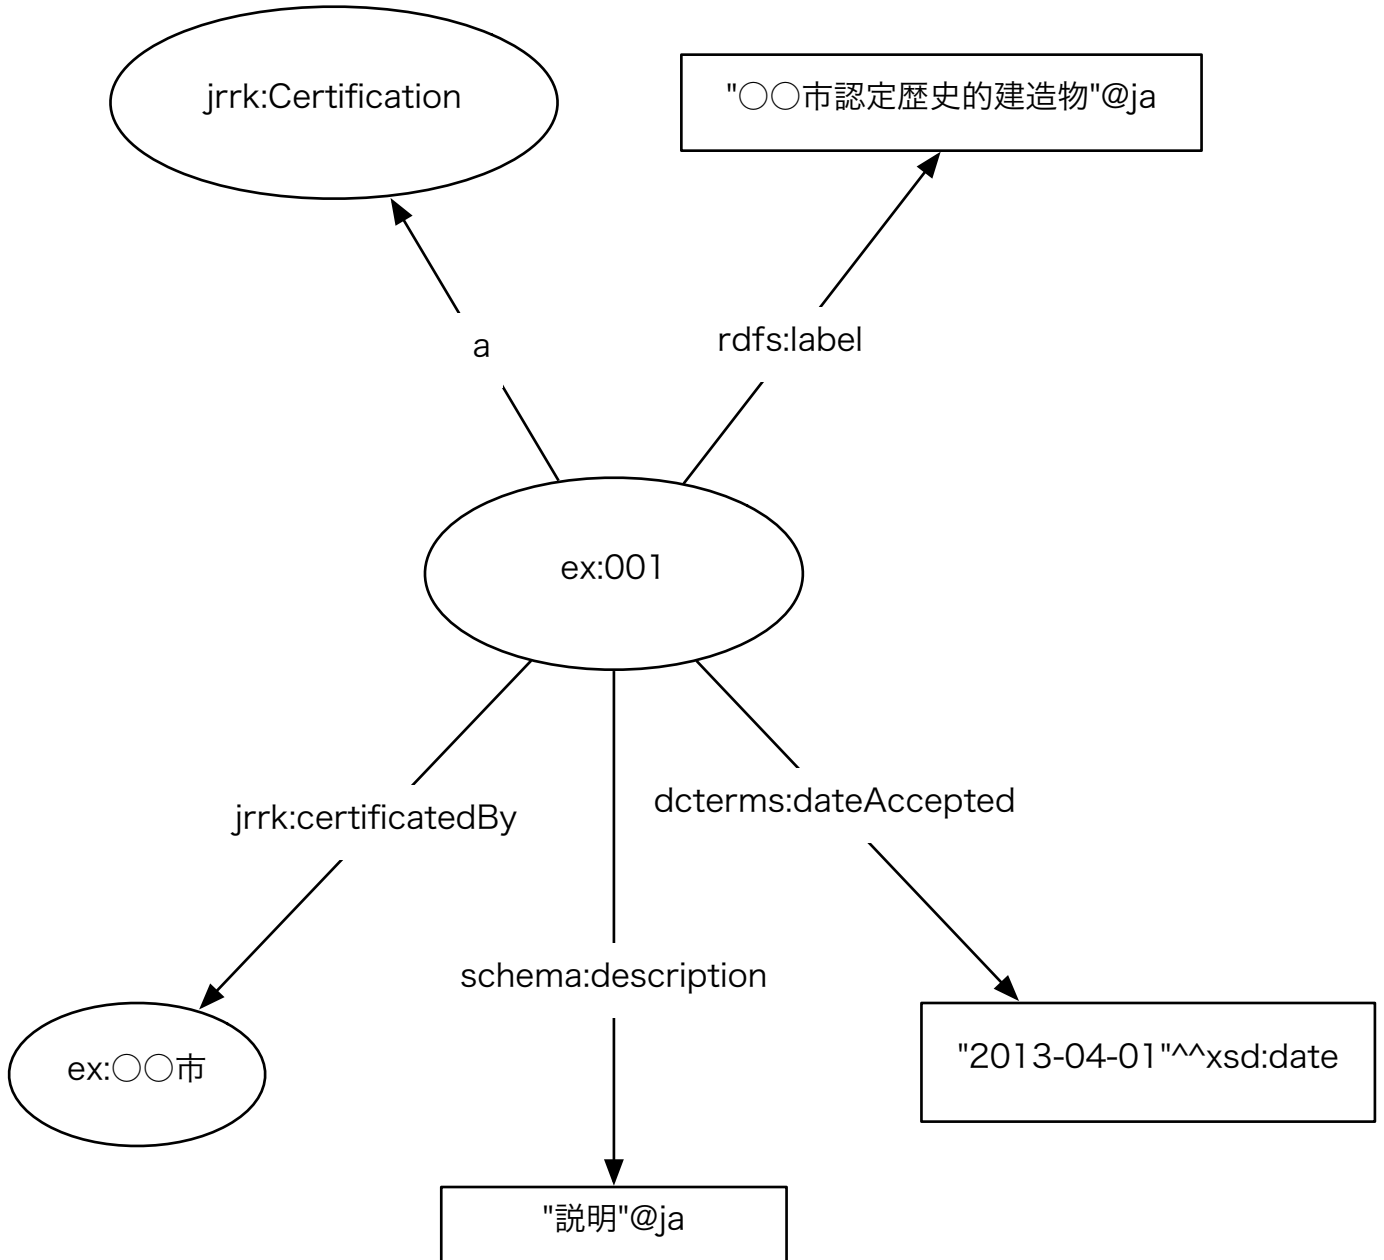

jrrk:Certification

認定

jrrk:EmergencyShelter (避難場所)

jrrk:RequiringAssistanceAuthorizedUsersFacilityDisaster (災害時要援護者利用施設)

jrrk:TemporaryGatheringLocation (一時避難場所)

jrrk:Category
カテゴリー

Class:Equipment
設備

sub Class of jrrk:Equipment