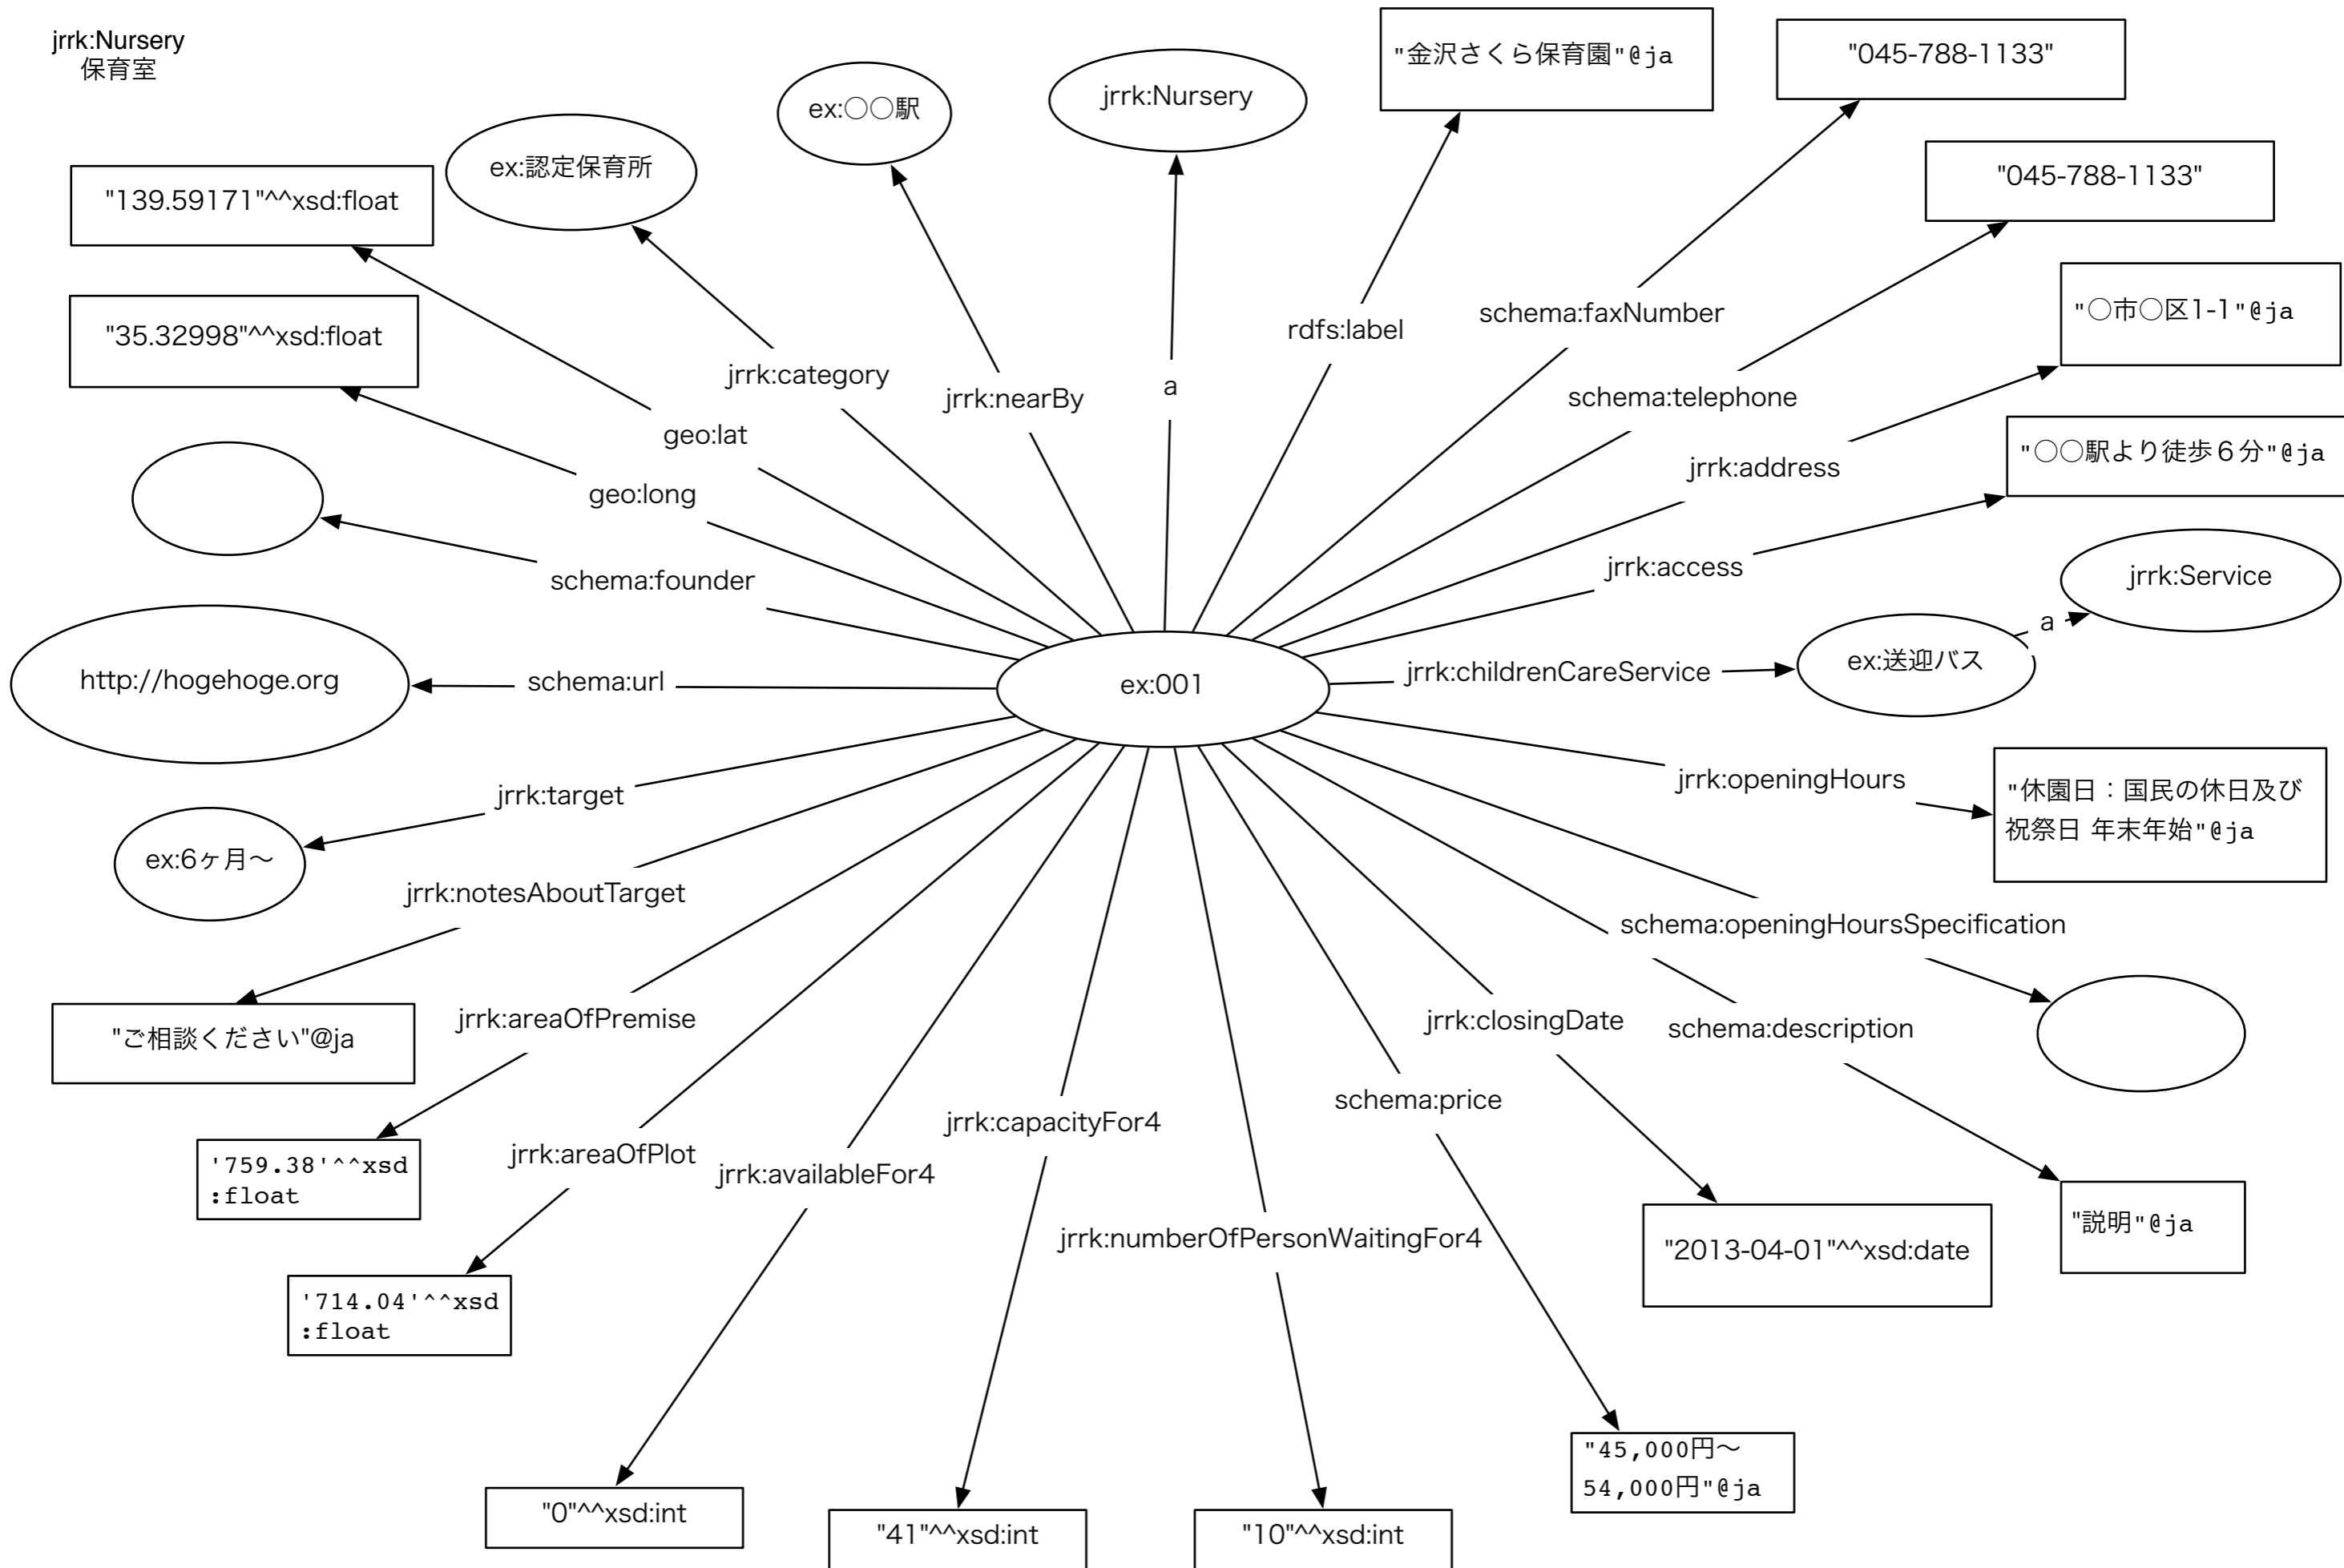

jrrk:Certification

認定

jrrk:EmergencyShelter (避難場所)

jrrk:RequiringAssistanceAuthorizedUsersFacilityDisaster (災害時要援護者利用施設)

jrrk:TemporaryGatheringLocation (一時避難場所)

jrrk:Category
カテゴリー

Class:Equipment
設備

sub Class of jrrk:Equipment

jrrk:PublicWIFI
公衆無線LAN

jrrk:AED
AED

jrrk:Hydrant
消火栓

jrrk:PublicToilet
公衆トイレ

jrrk:CivicEvent
イベント

Sub Class Of jrrk:AdministrativeInformation

jrrk:EmergencyInformation
緊急情報

jrrk:Contract
に関するプロパティ間の関係