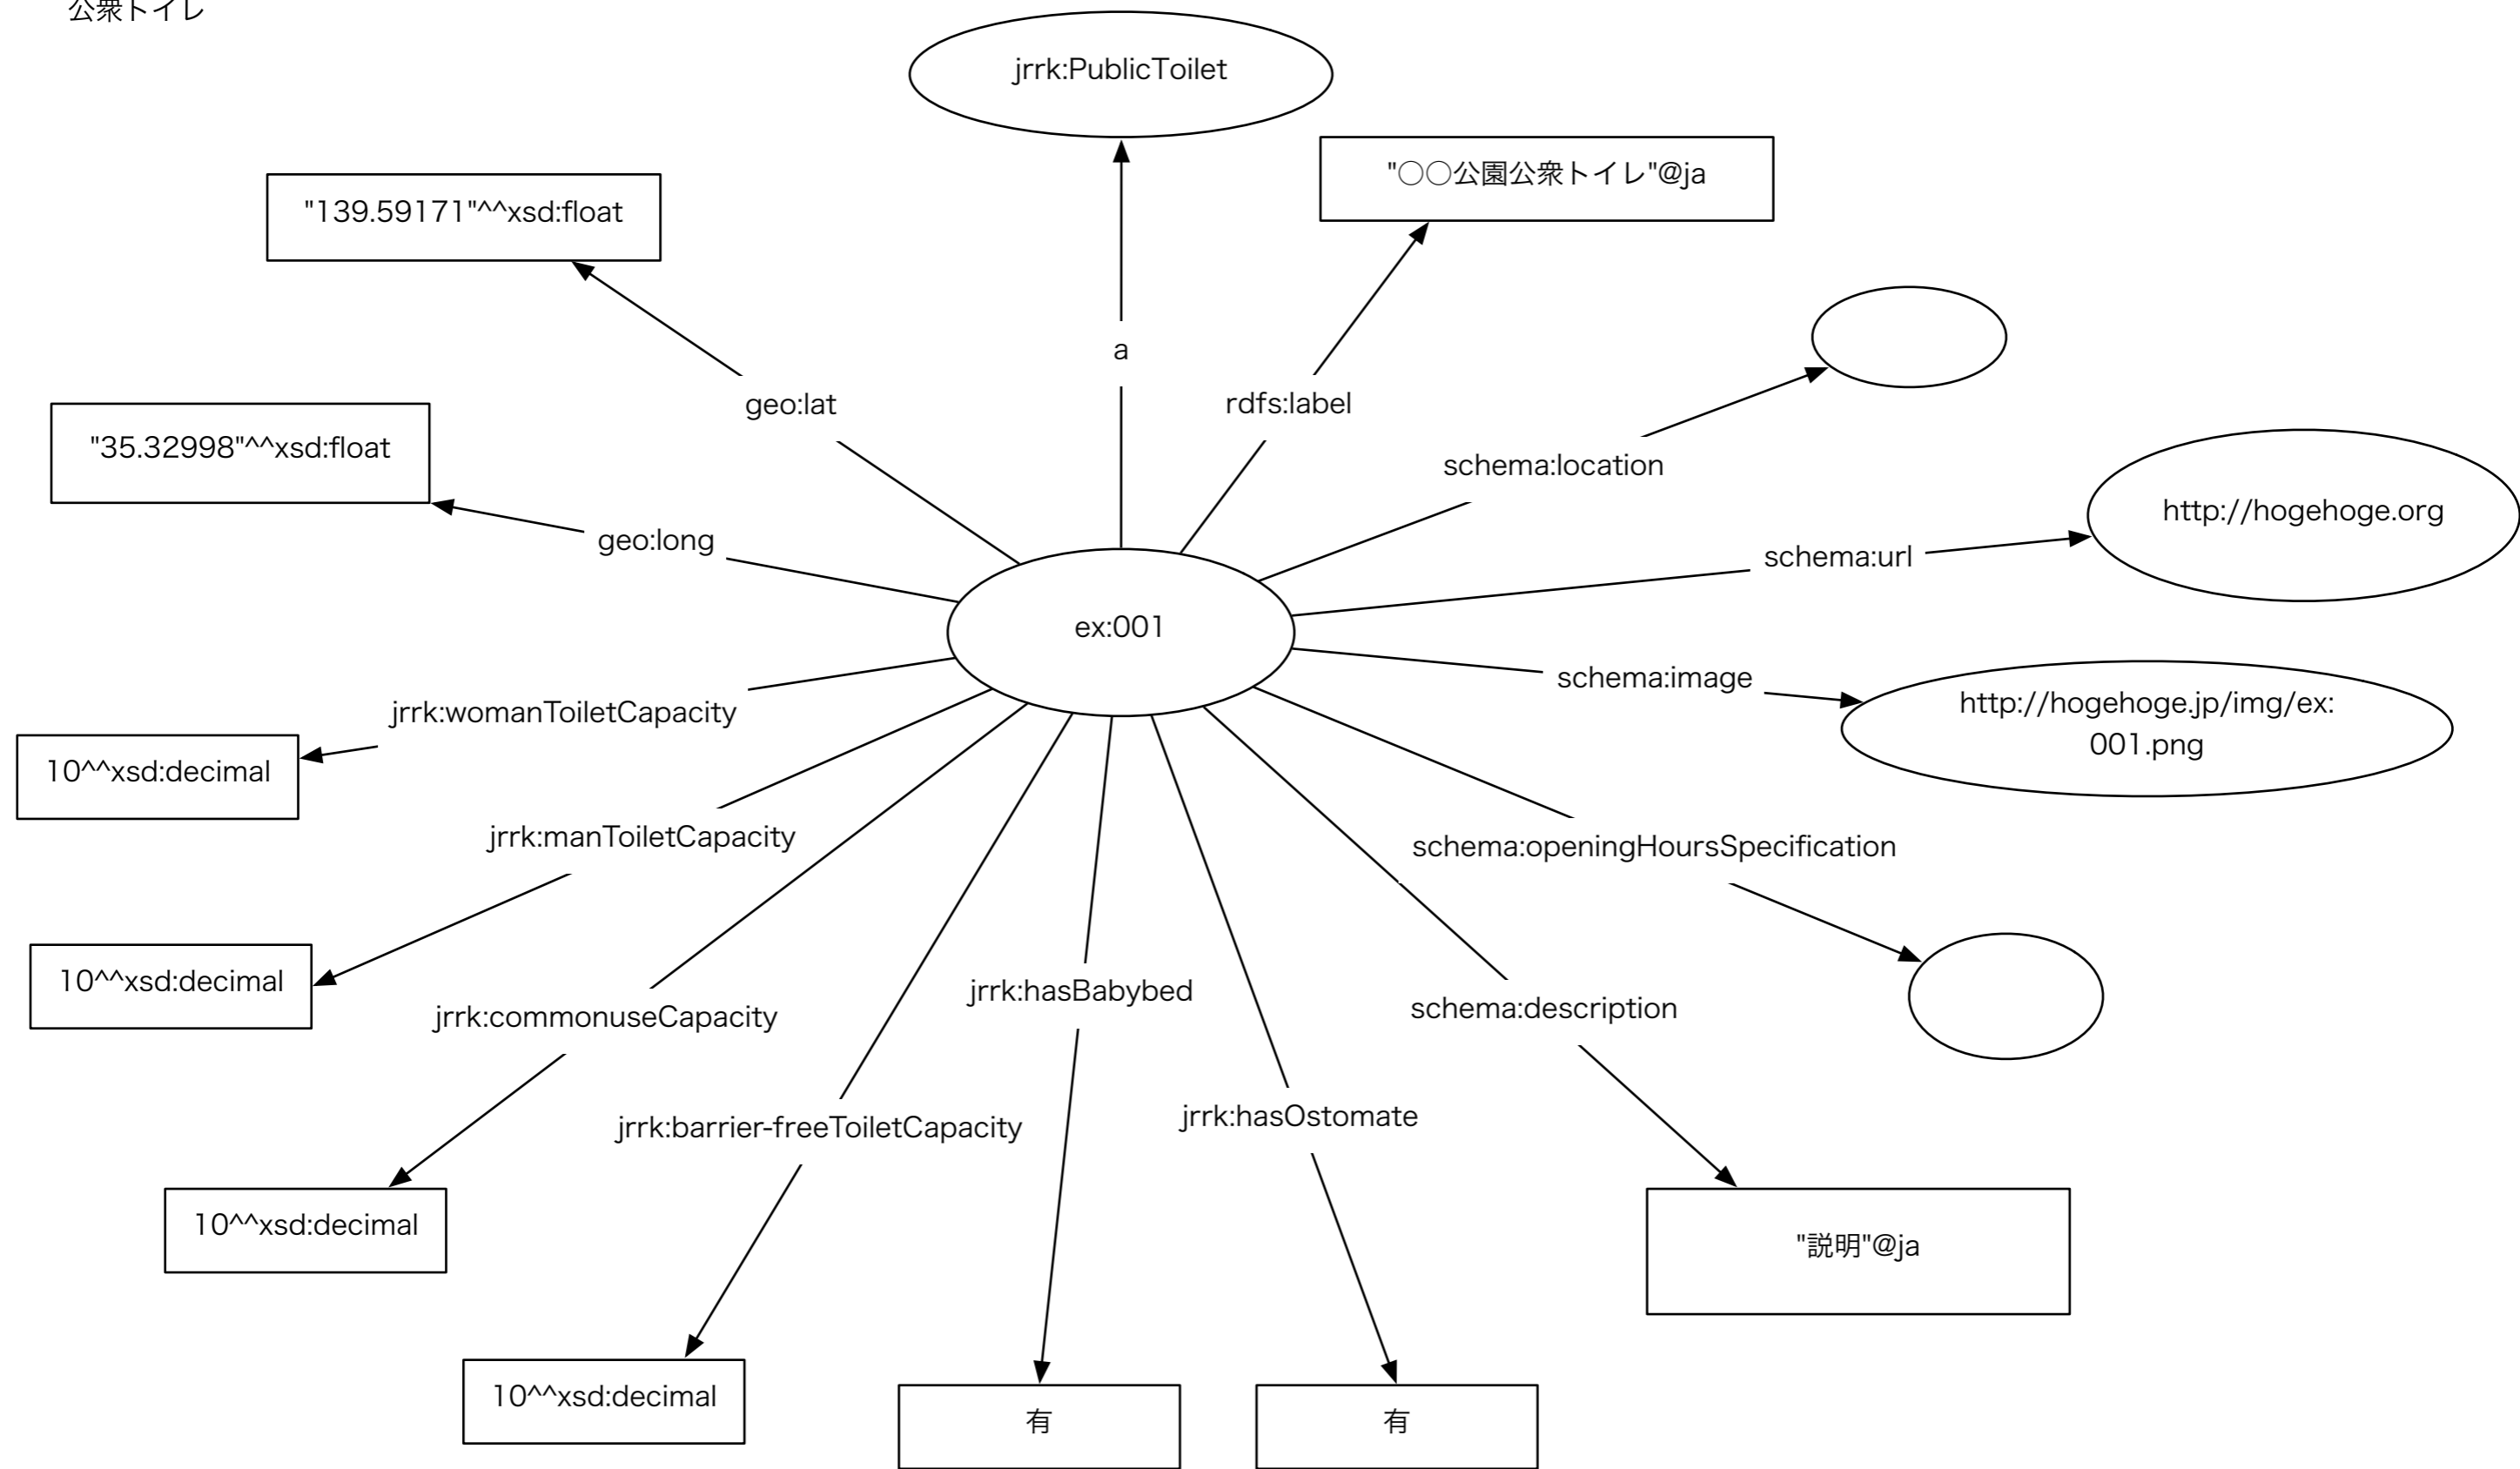

Class:Equipment
設備

sub Class of jrrk:Equipment

jrrk:PublicWIFI
公衆無線LAN

jrrk:AED
AED

jrrk:Hydrant
消火栓

jrrk:PublicToilet
公衆トイレ

jrrk:CivicEvent
イベント

Sub Class Of jrrk:AdministrativeInformation