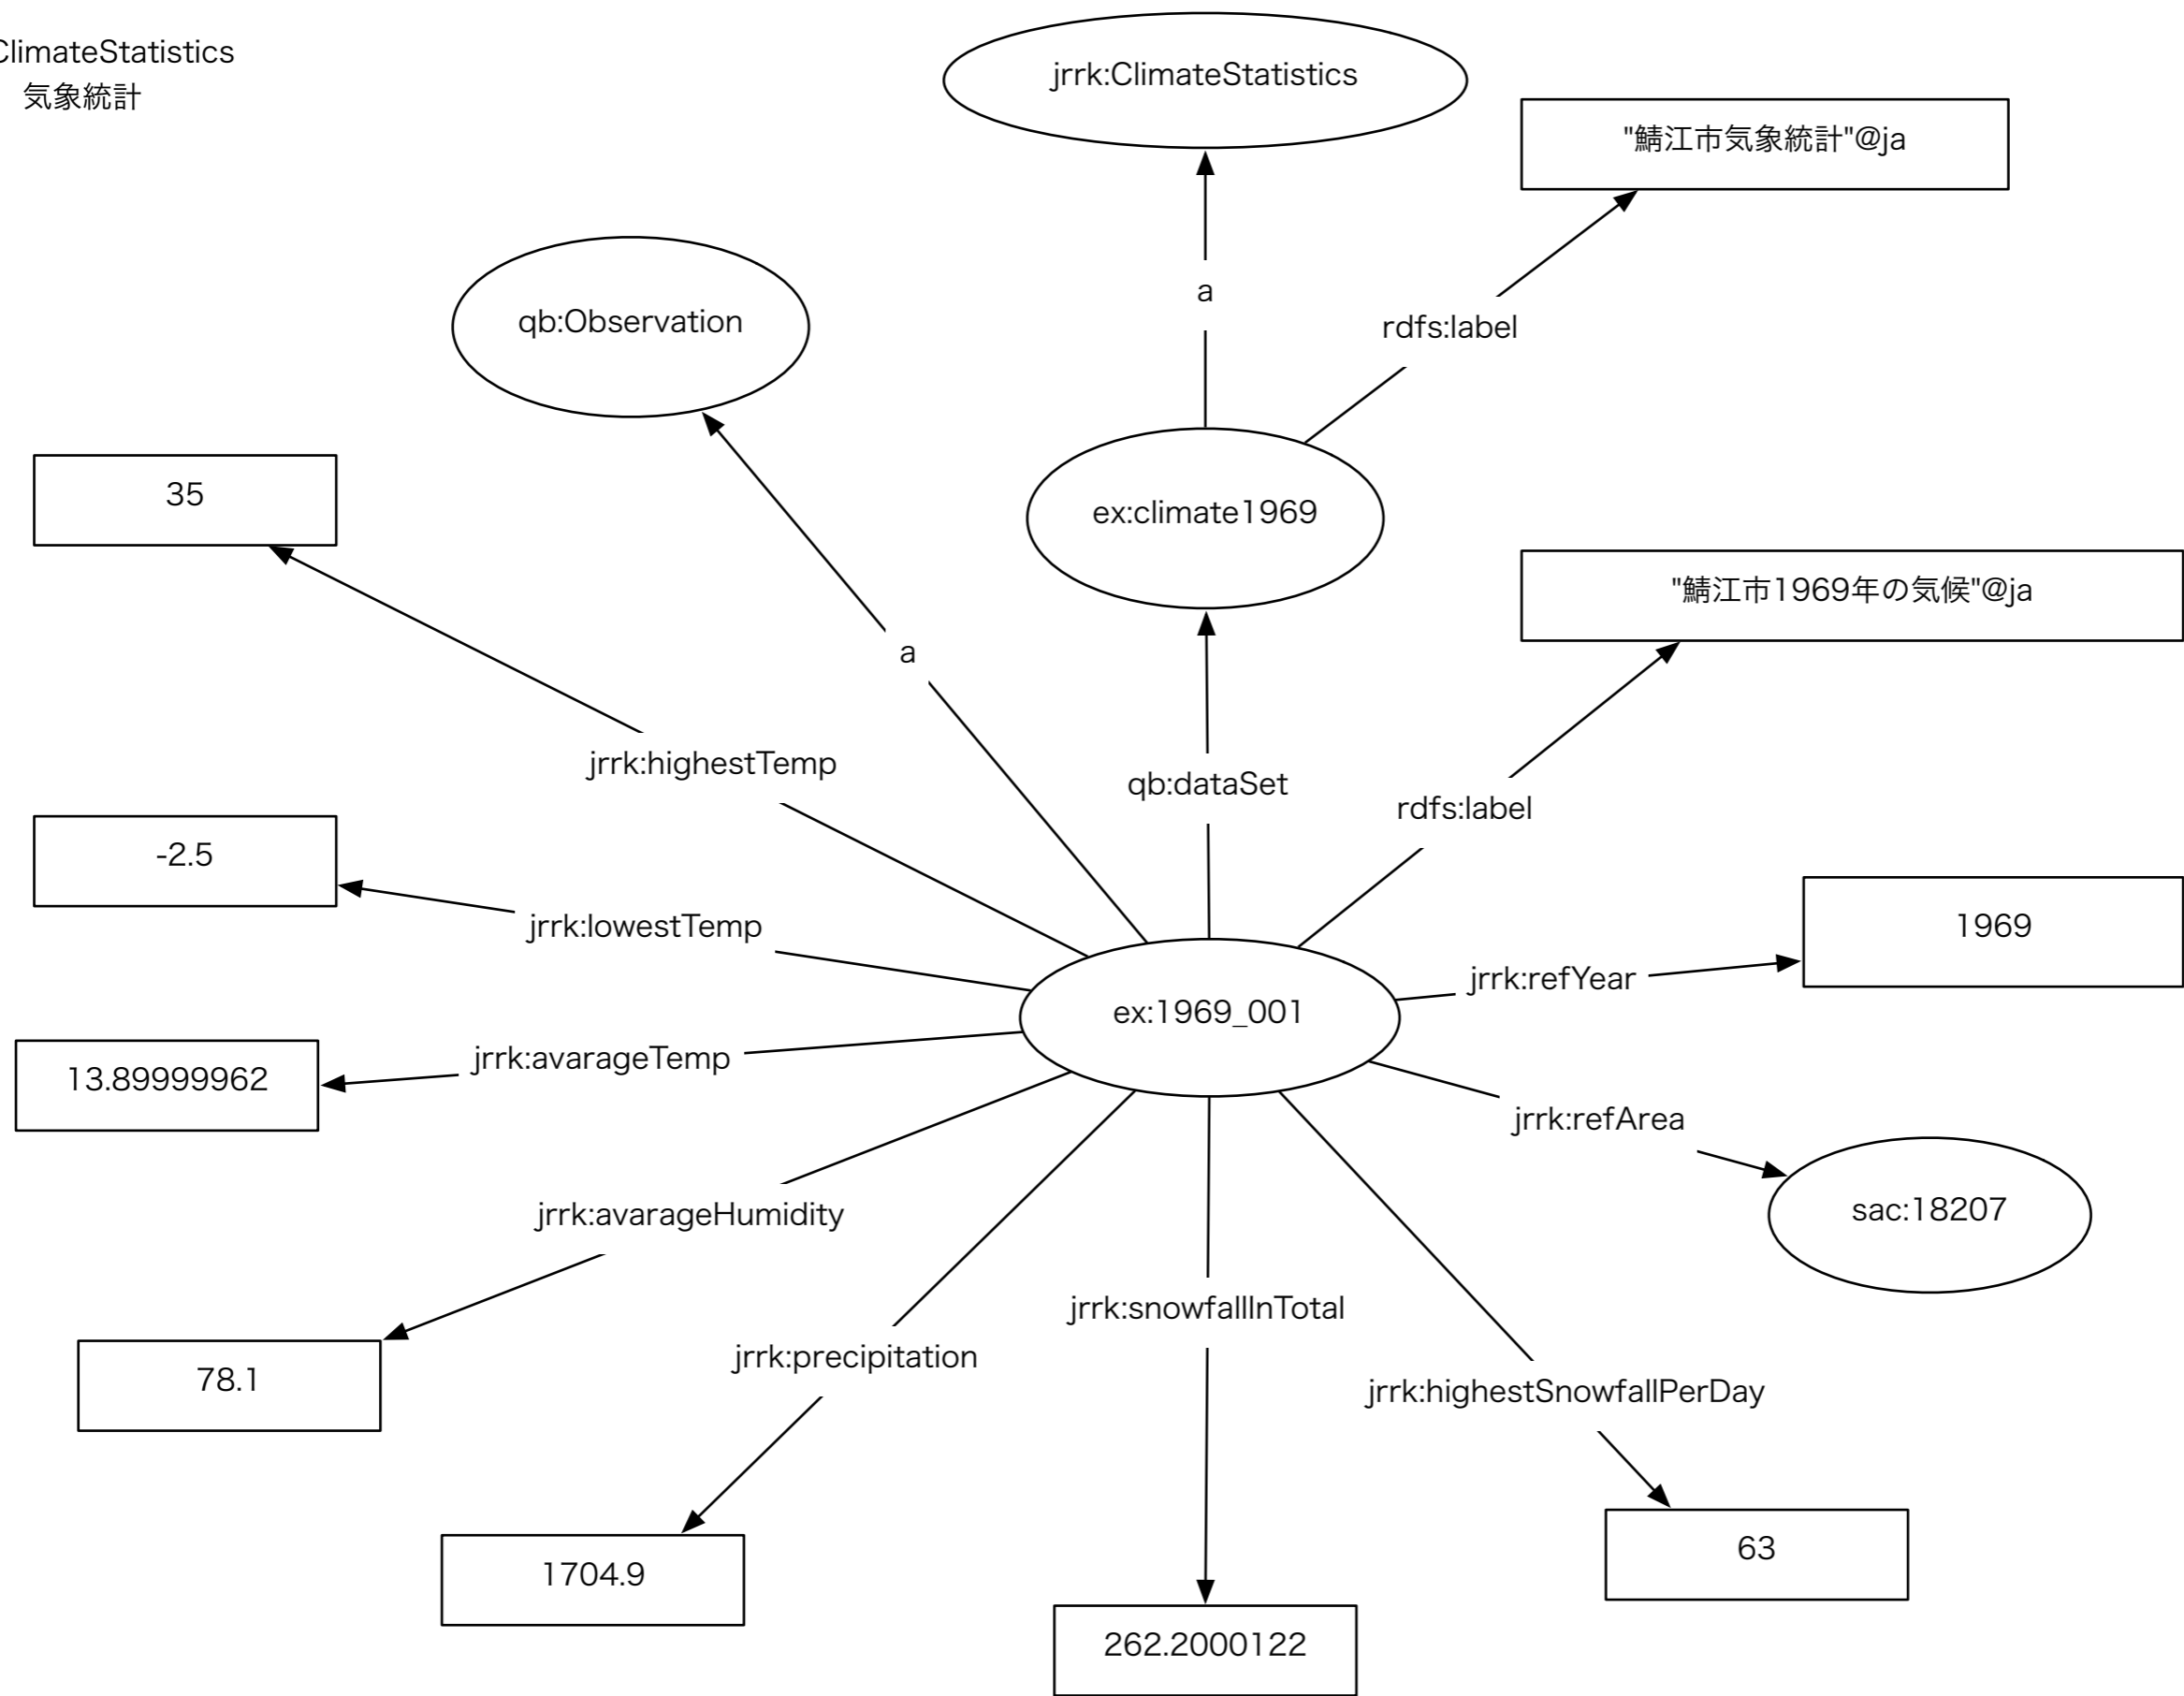

jrrk:Giin
議員

jrrk:PopulatonStatistics
人口統計

(独) 統計センターの自治体コードURI
横浜市 (sac:14100)
鯖江市 (sac:18207)

jrrk:Animal
動物

動物園関係グラフ