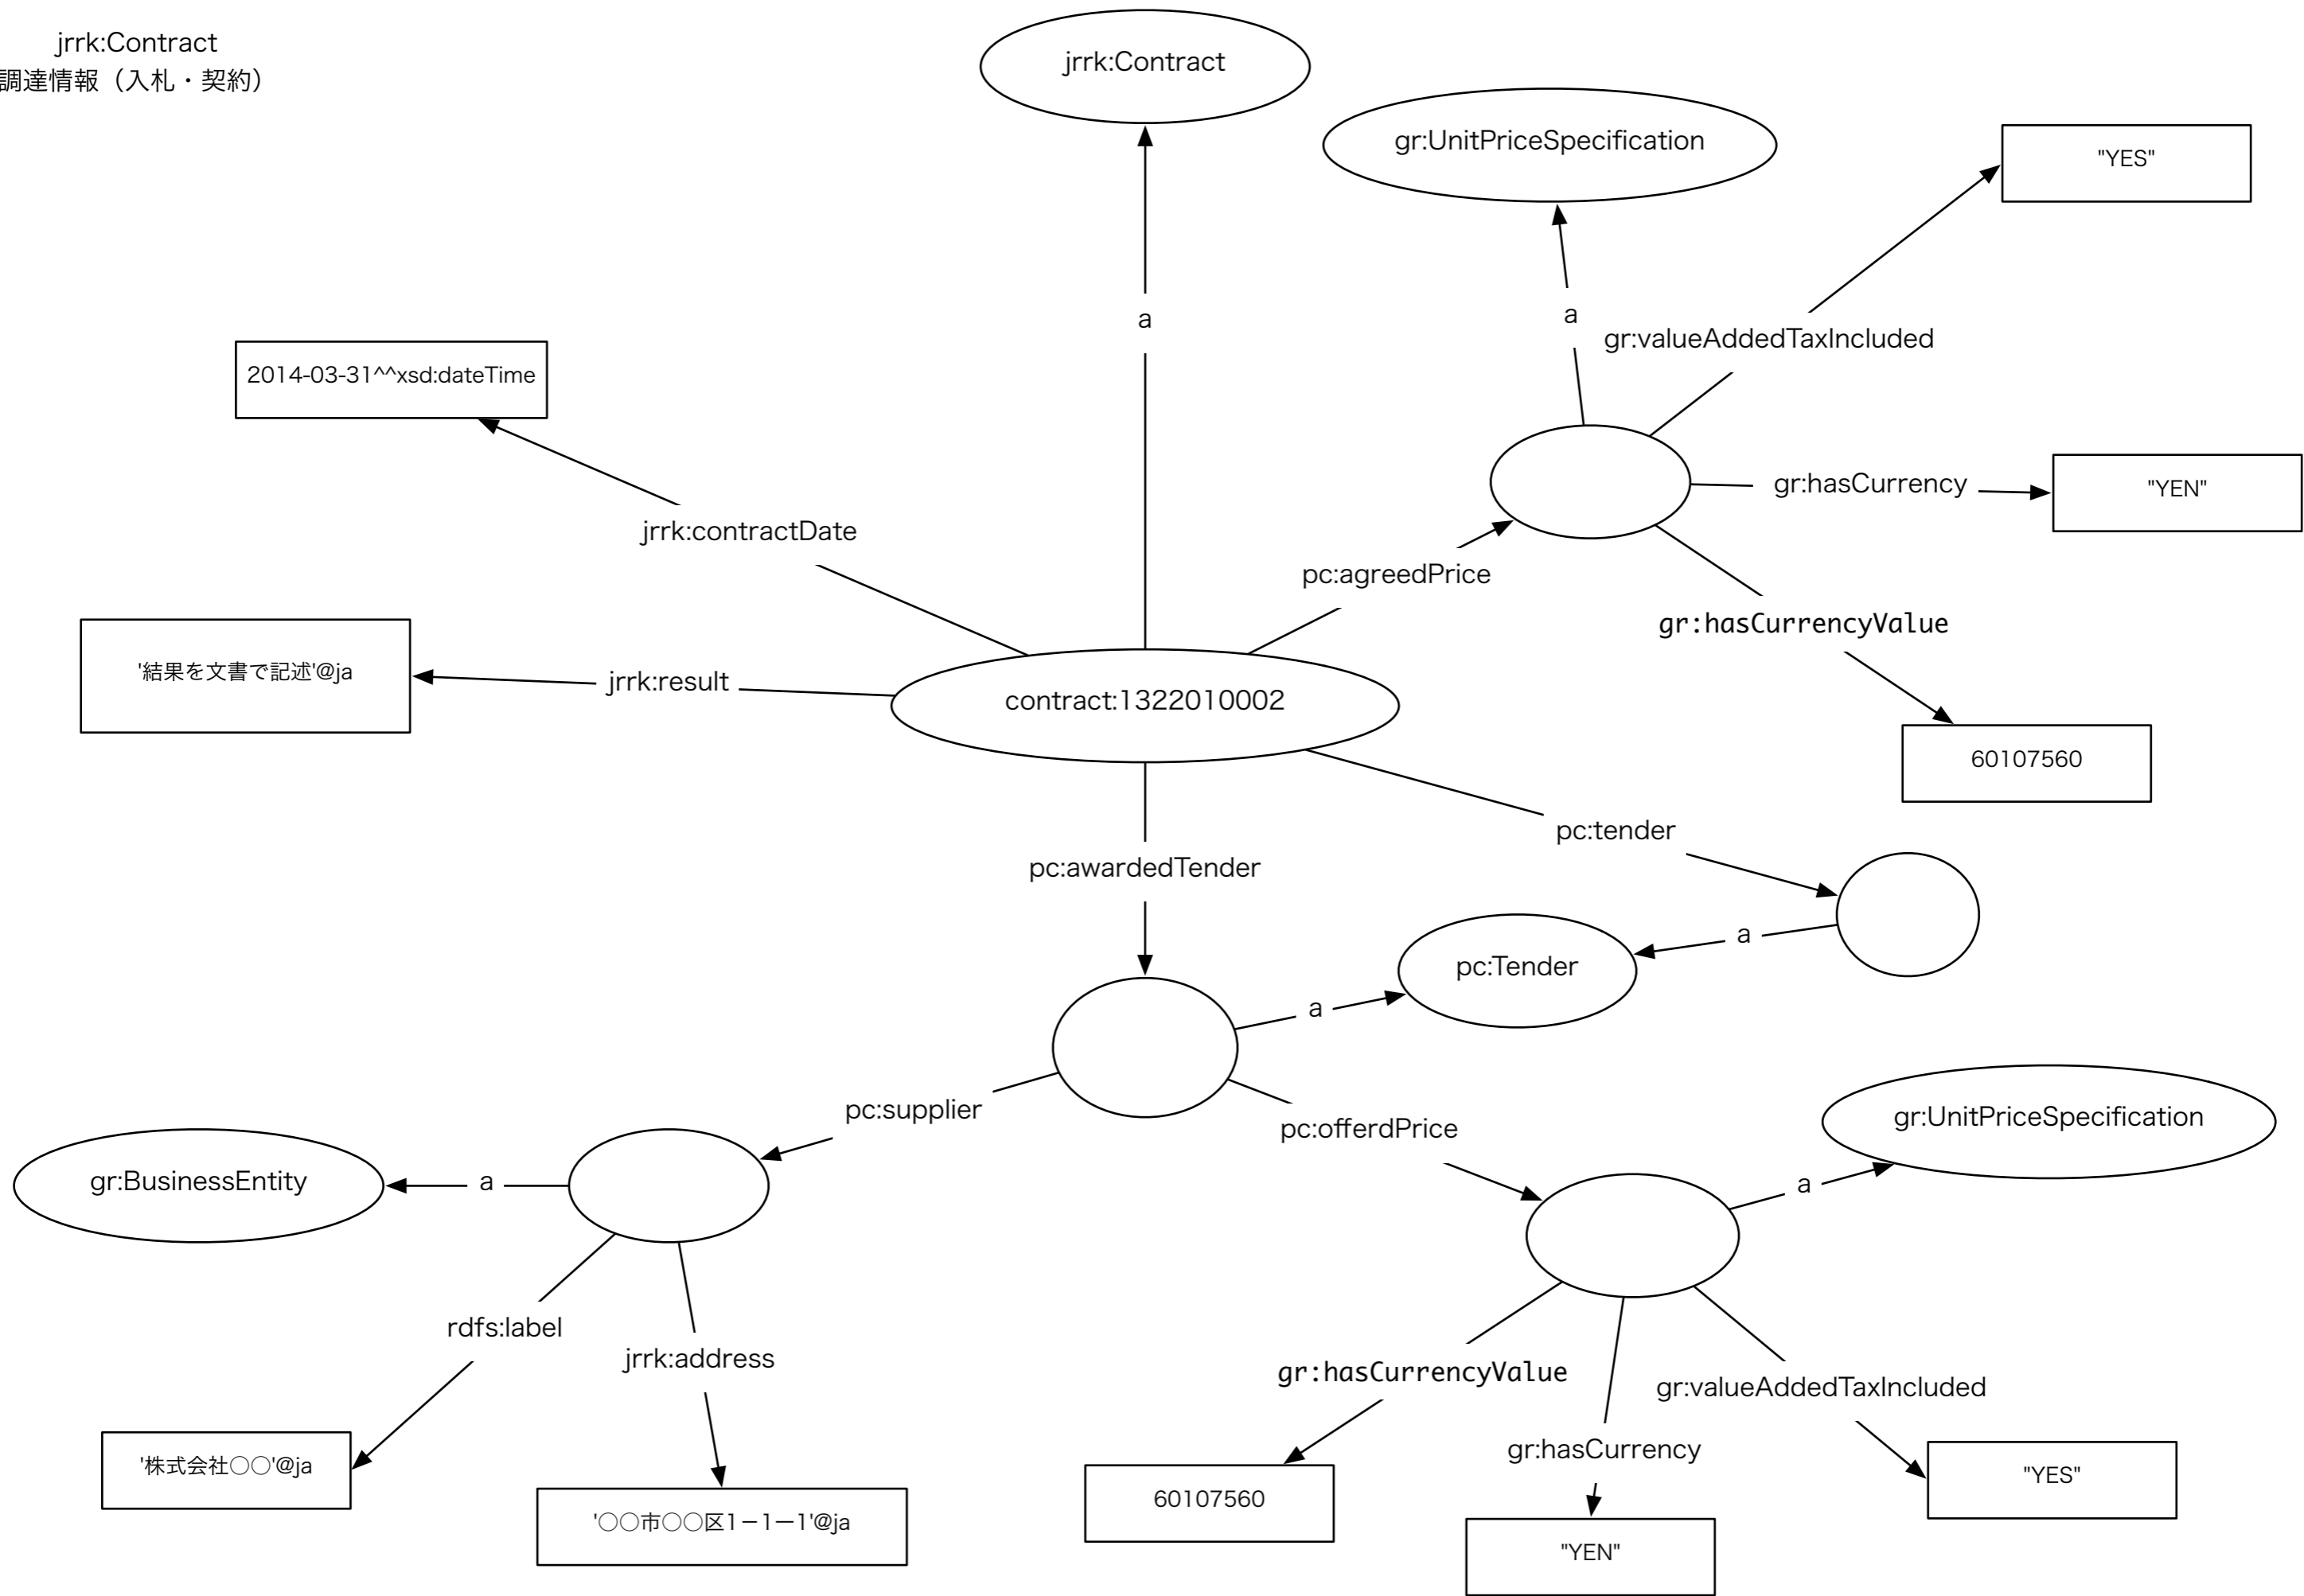

jrrk:PublicWIFI
公衆無線LAN

jrrk:AED
AED

jrrk:Hydrant
消火栓

jrrk:PublicToilet
公衆トイレ

jrrk:CivicEvent
イベント

Sub Class Of jrrk:AdministrativeInformation

jrrk:EmergencyInformation
緊急情報

jrrk:Contract
に関するプロパティ間の関係

公共交通機関

jrrk:FareTable & jrrk:Fare
運賃表と運賃

バス

jrrk:Route
ルート

jrrk:ProbeInformation
プローブ情報

jrrk:Rubbish
ごみの分別

jrrk:Giin
議員

jrrk:PopulatonStatistics
人口統計