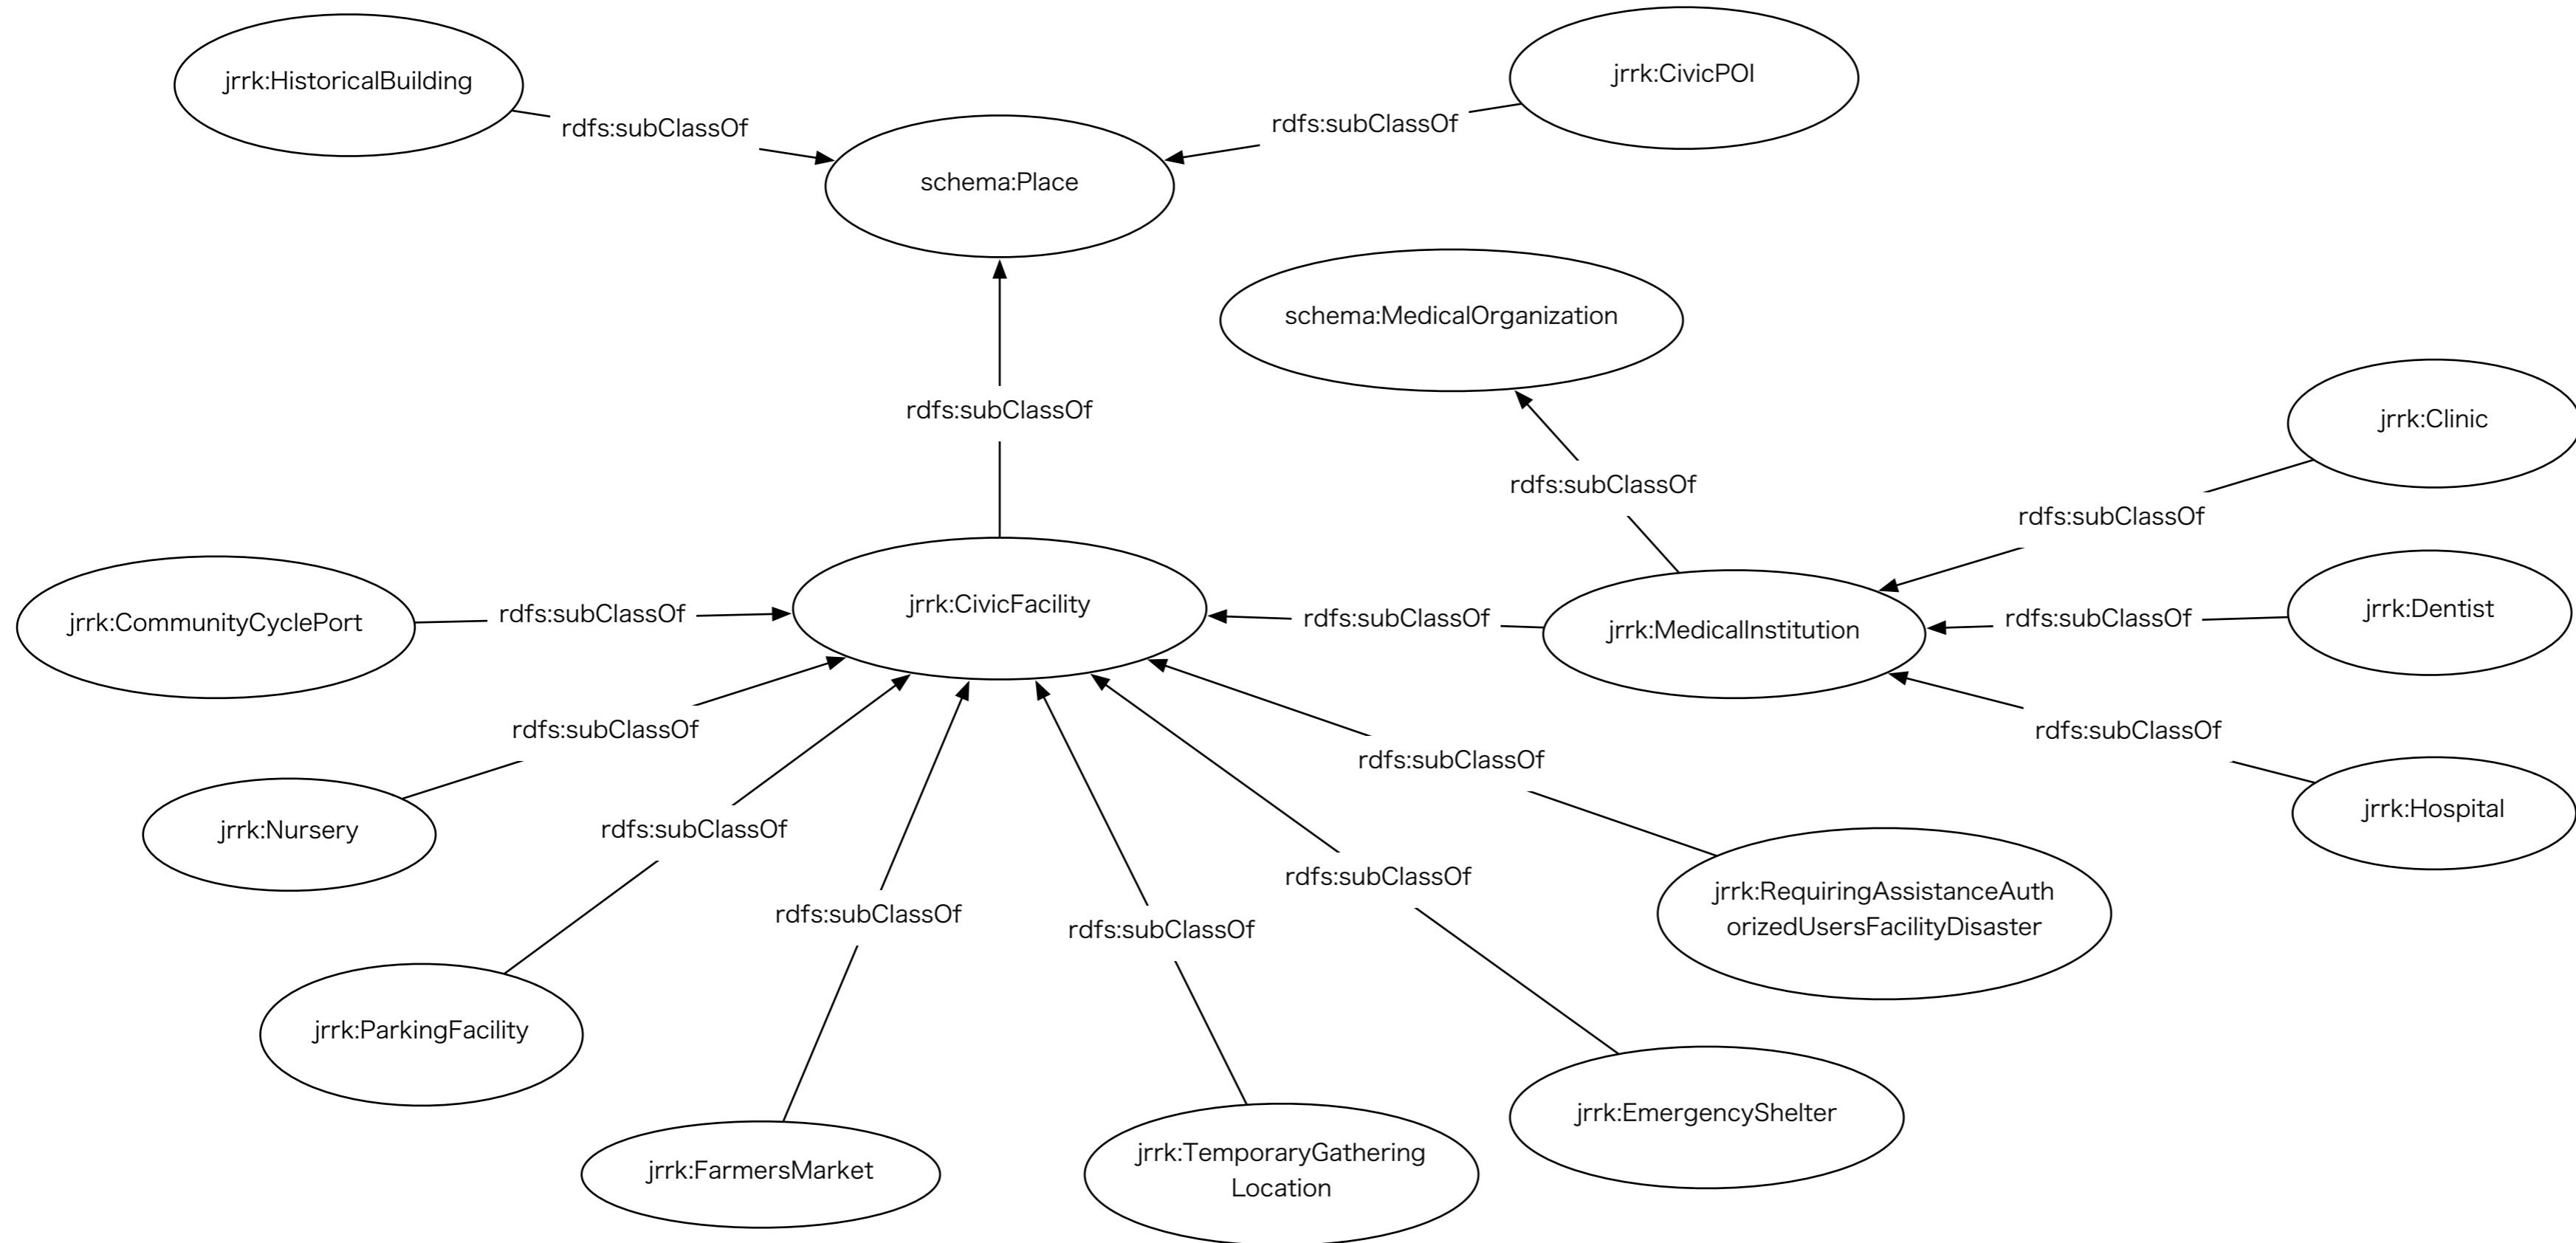

jrrkRDFモデル定義

ver.2014011002

PREFIX	URI
jrrk	http://purl.org/jrrk#
dc	http://purl.org/dc/elements/1.1/
dcterms	http://purl.org/dc/terms/
schema	http://schema.org/
xsd	http://www.w3.org/2001/XMLSchema#
qb	http://purl.org/linked-data/cube#
bibo	http://purl.org/ontology/bibo/
sac	http://statdb.nstac.go.jp/lod/sac/C
georss	http://www.georss.org/georss
geo	http://www.w3.org/2003/01/geo/wgs84_pos#
cal	http://www.w3.org/2002/12/cal/icaltzd#
owl	http://www.w3.org/2002/07/owl#
rdf	http://www.w3.org/1999/02/22-rdf-syntax-ns#
rdfs	http://www.w3.org/2000/01/rdf-schema#
pc	http://purl.org/procurement/public-contracts#
gr	http://purl.org/goodrelations/v1#
skos	http://www.w3.org/2004/02/skos/core#
foaf	http://xmlns.com/foaf/0.1/

Sub Class of schema:Place

jrrk:CommunityCyclePort
コミュニティサイクルポート

jrrk:ParkingFacility
駐車場

jrrk:MedicalInstitute
医療機関

jrrk:MedicalSubjectClassification
診療科目分類

jrrk:Vaccination
予防接種

jrrk:HistoricalBuilding
歴史的建造物

jrrk:PublicWIFI
公衆無線LAN

jrrk:AED
AED

jrrk:Hydrant
消火栓

jrrk:PublicToilet
公衆トイレ

jrrk:CivicEvent
イベント

Sub Class Of jrrk:AdministrativeInformation

jrrk:EmergencyInformation
緊急情報

jrrk:Contract
に関するプロパティ間の関係