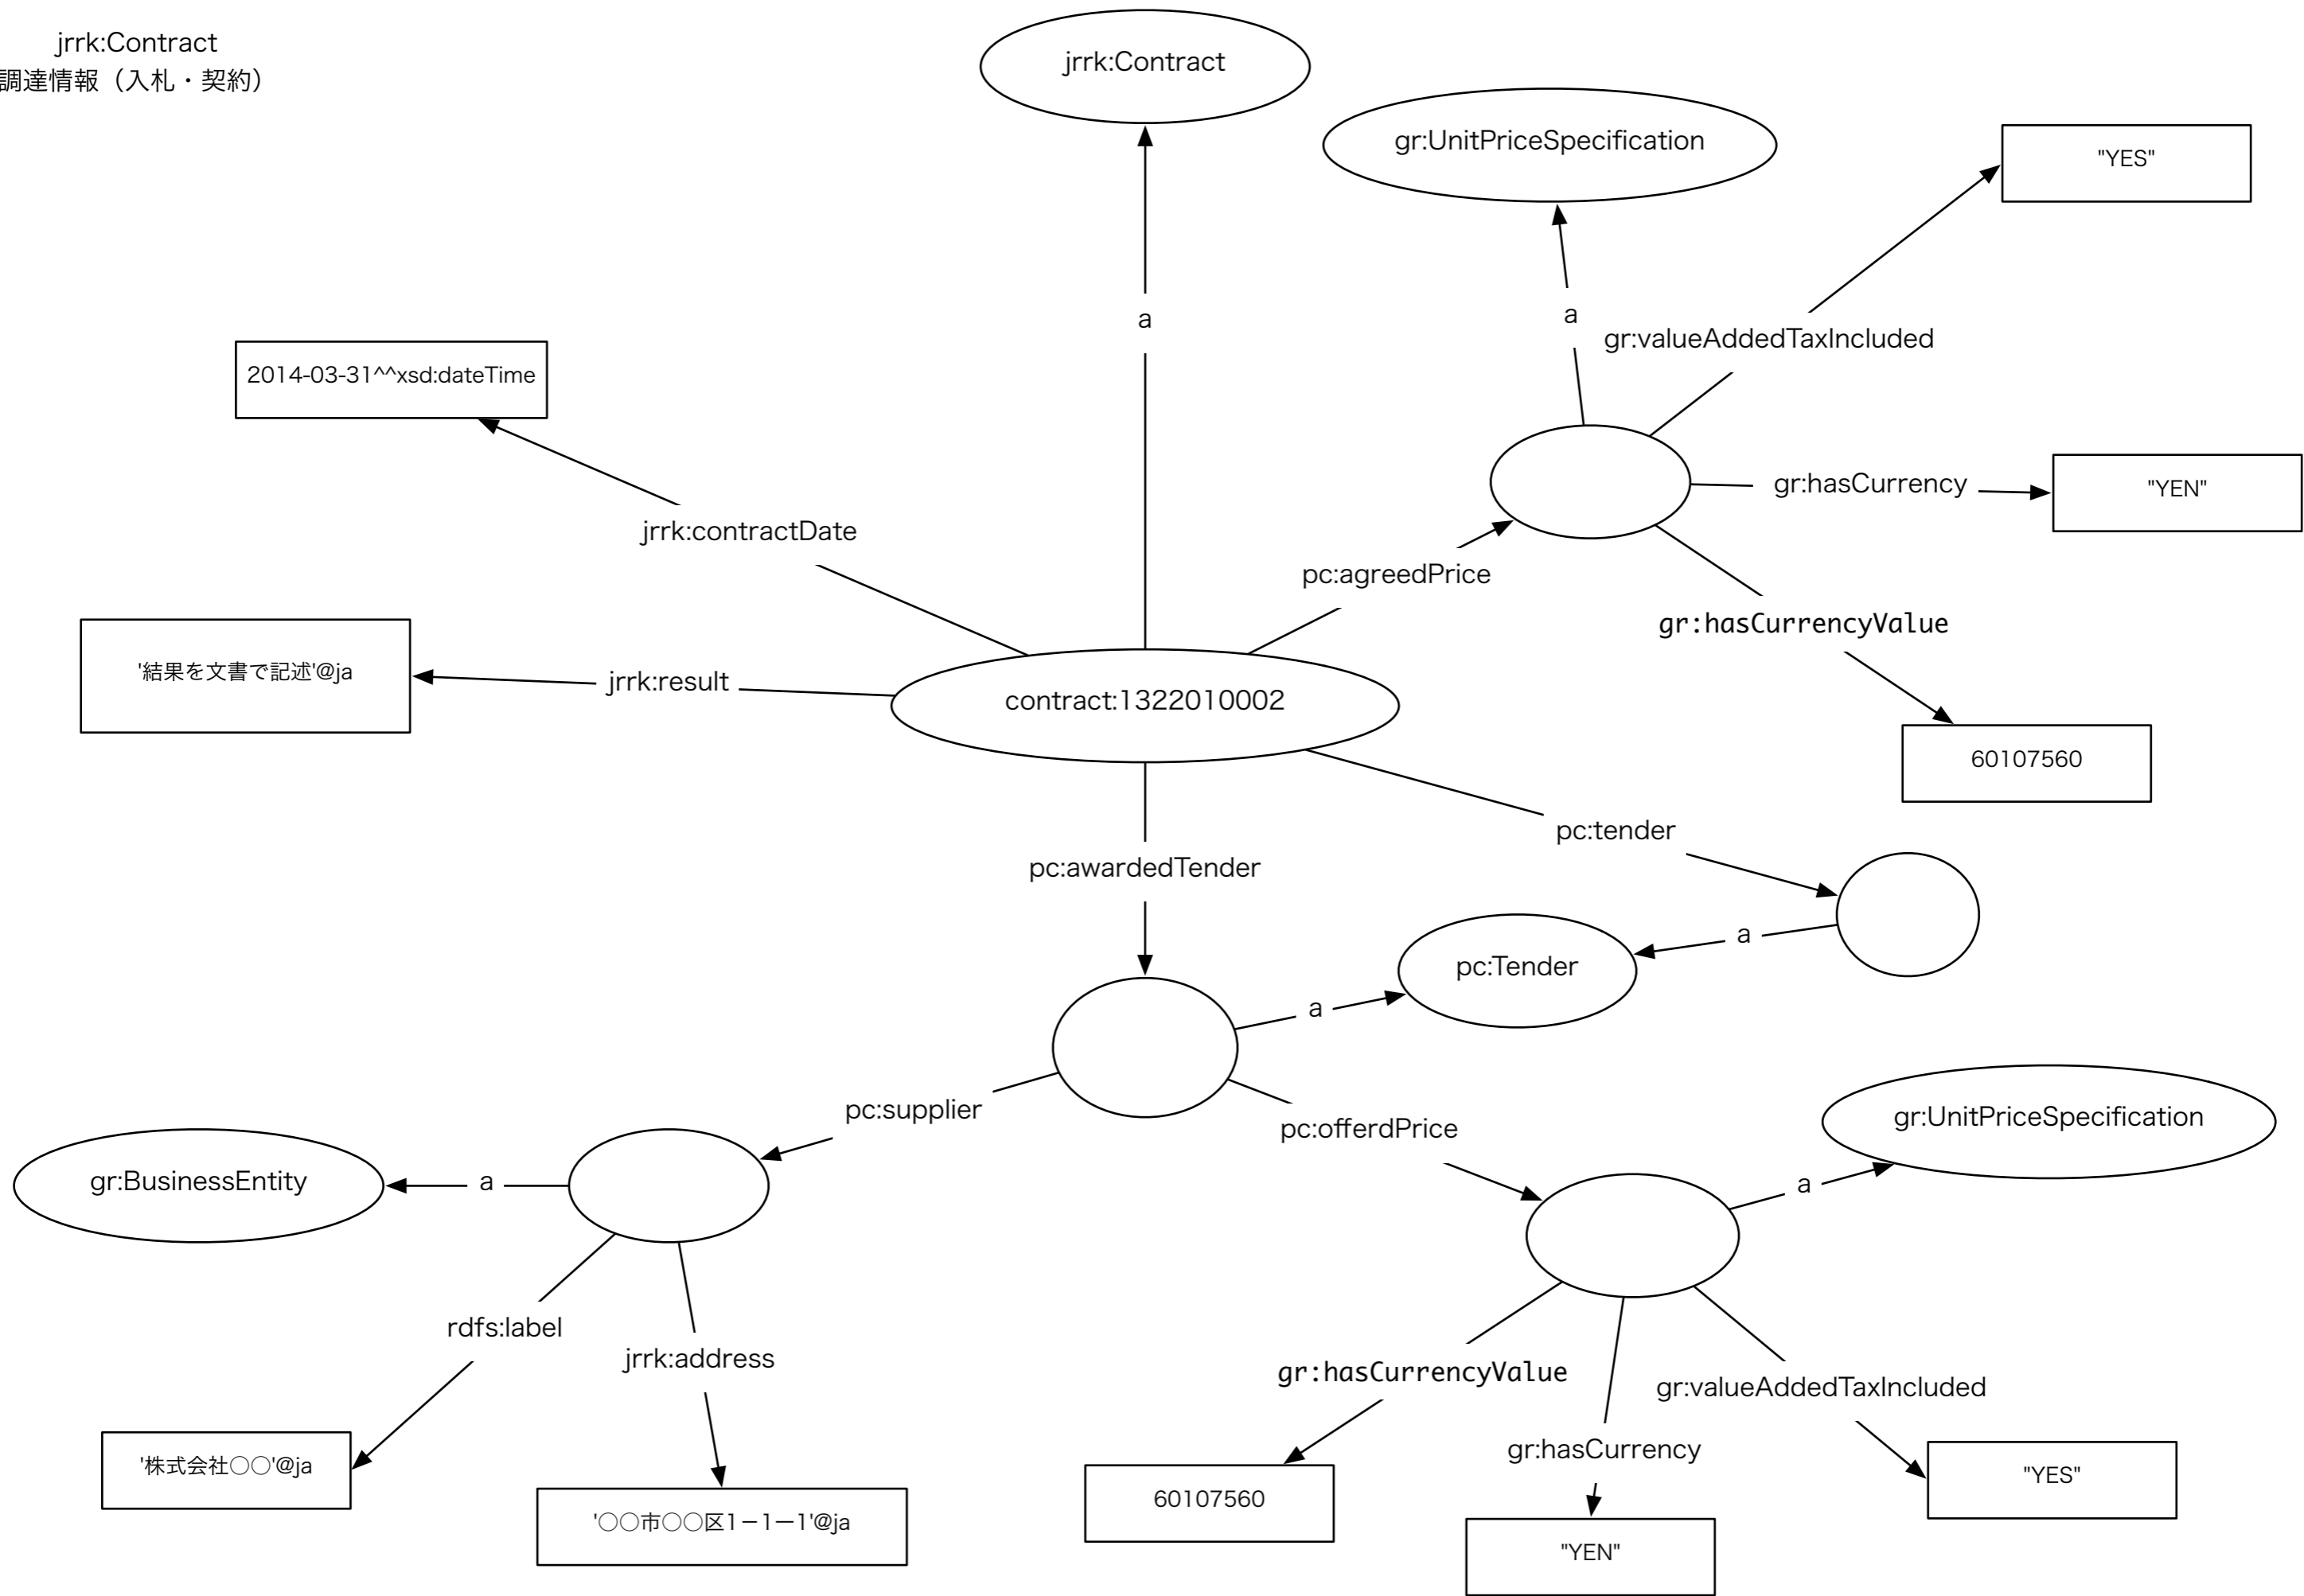

Class:Equipment
設備

sub Class of jrrk:Equipment

jrrk:PublicWIFI
公衆無線LAN

jrrk:AED
AED

jrrk:Hydrant
消火栓

jrrk:PublicToilet
公衆トイレ

jrrk:CivicEvent
イベント

Sub Class Of jrrk:AdministrativeInformation

jrrk:EmergencyInformation
緊急情報

jrrk:Contract
調達情報

jrrk:Contract
に関するプロパティ間の関係

公共交通機関

jrrk:FareTable & jrrk:Fare
運賃表と運賃

jrrk:Route
ルート

jrrk:ProbeInformation
プローブ情報

jrrk:Rubbish
ごみの分別