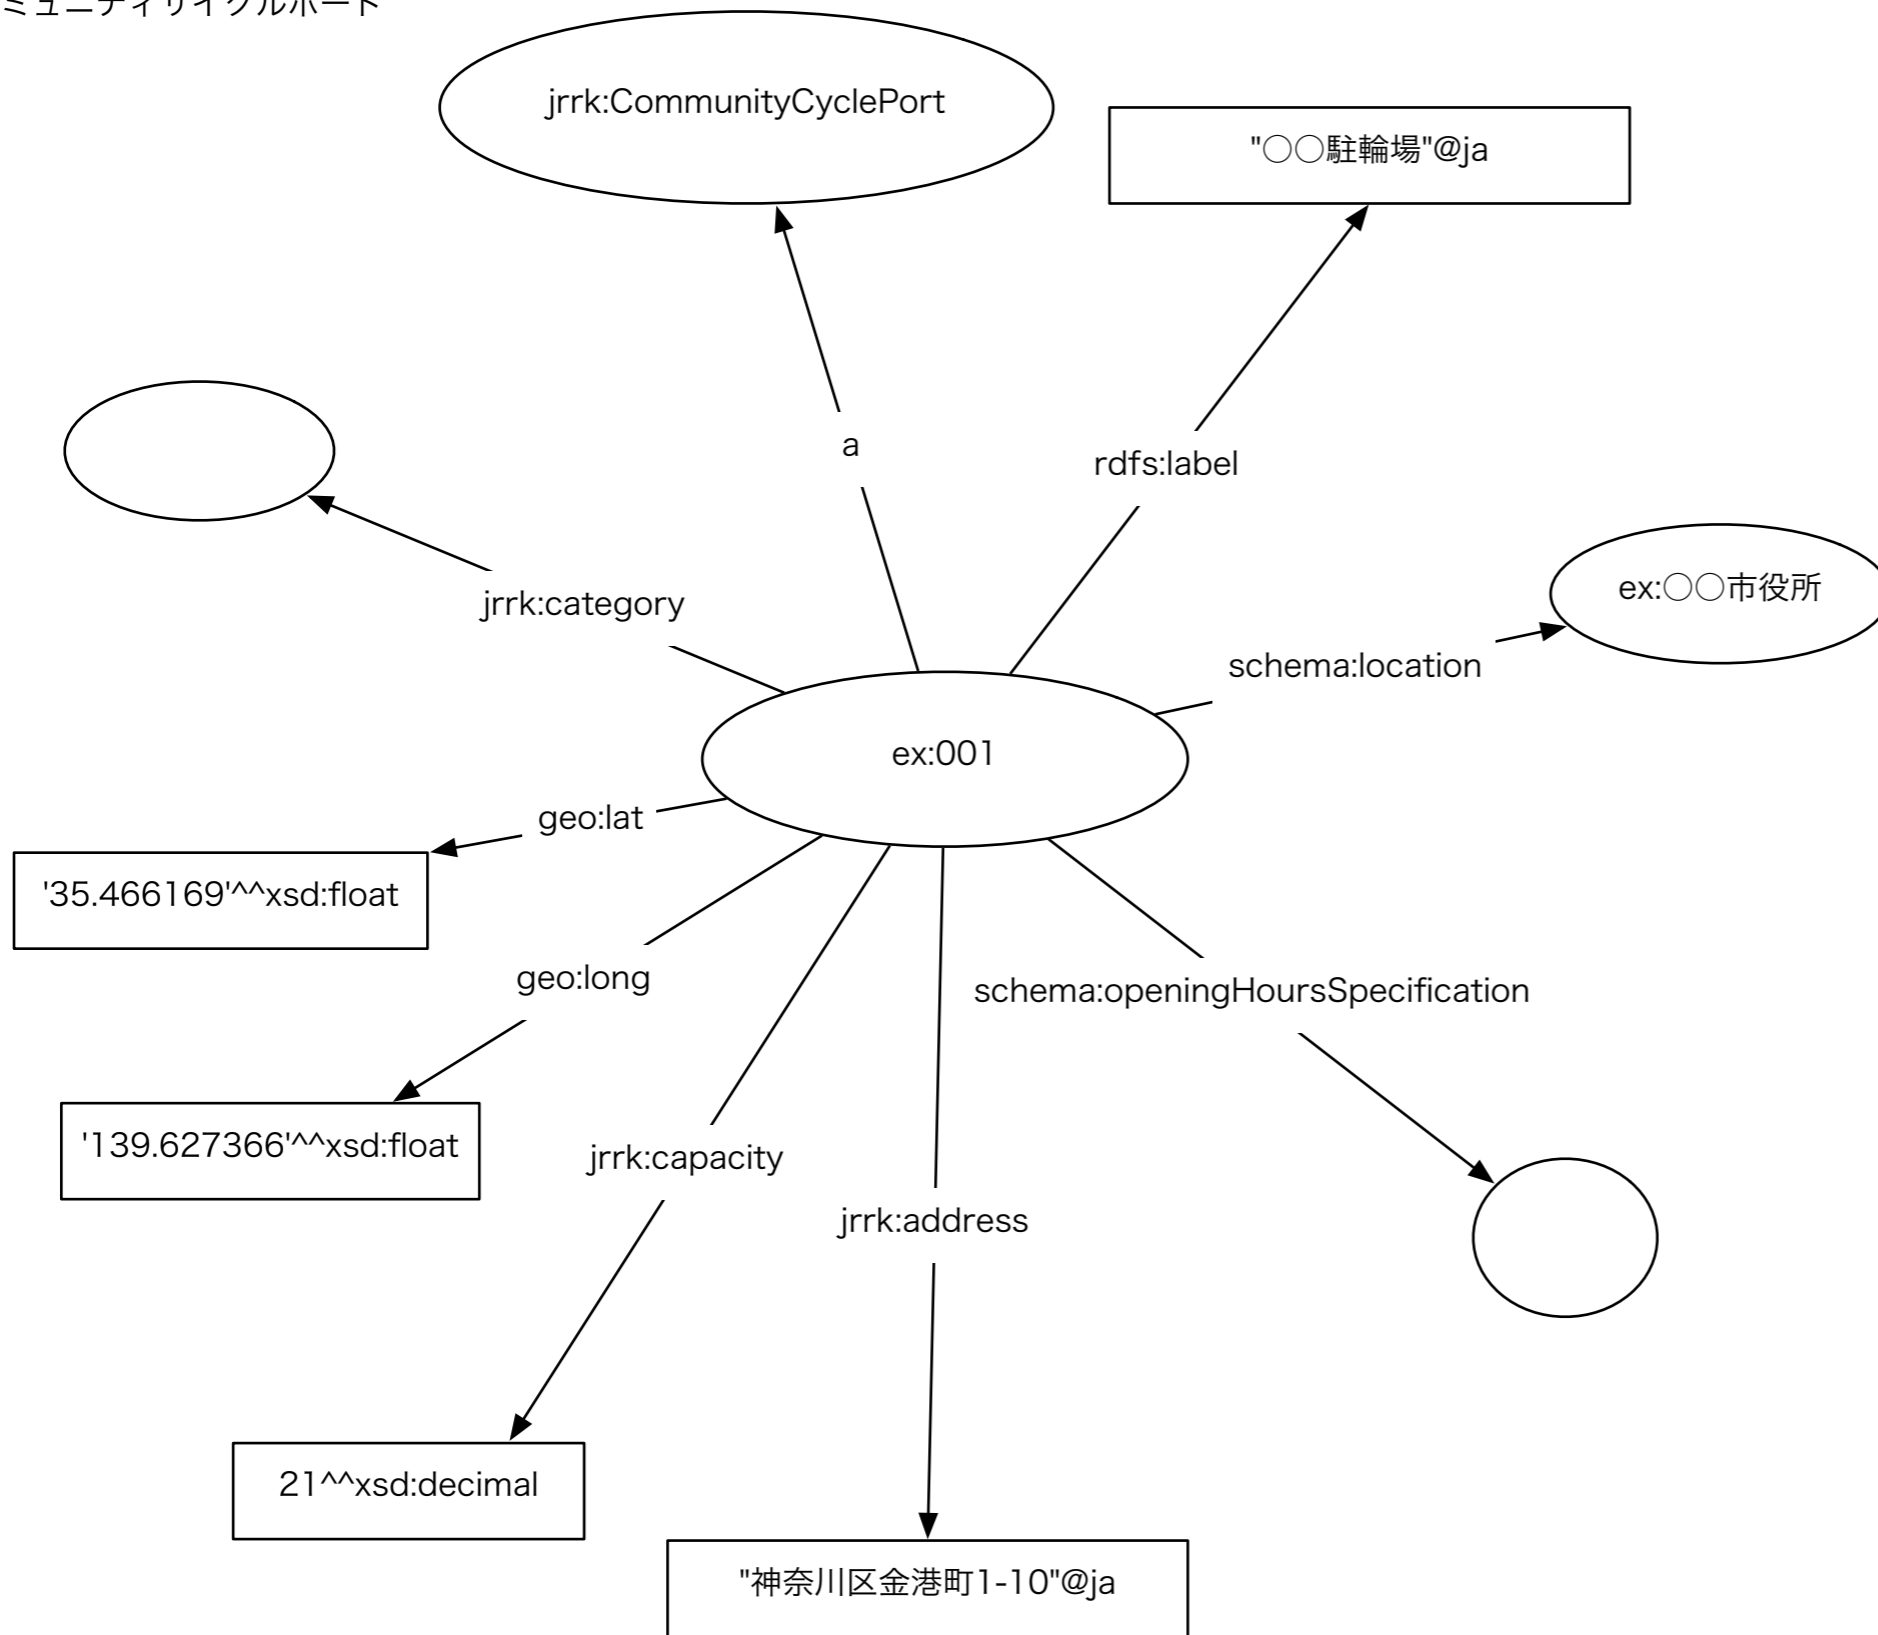

jrrk:CommunityCyclePort
コミュニティサイクルポート