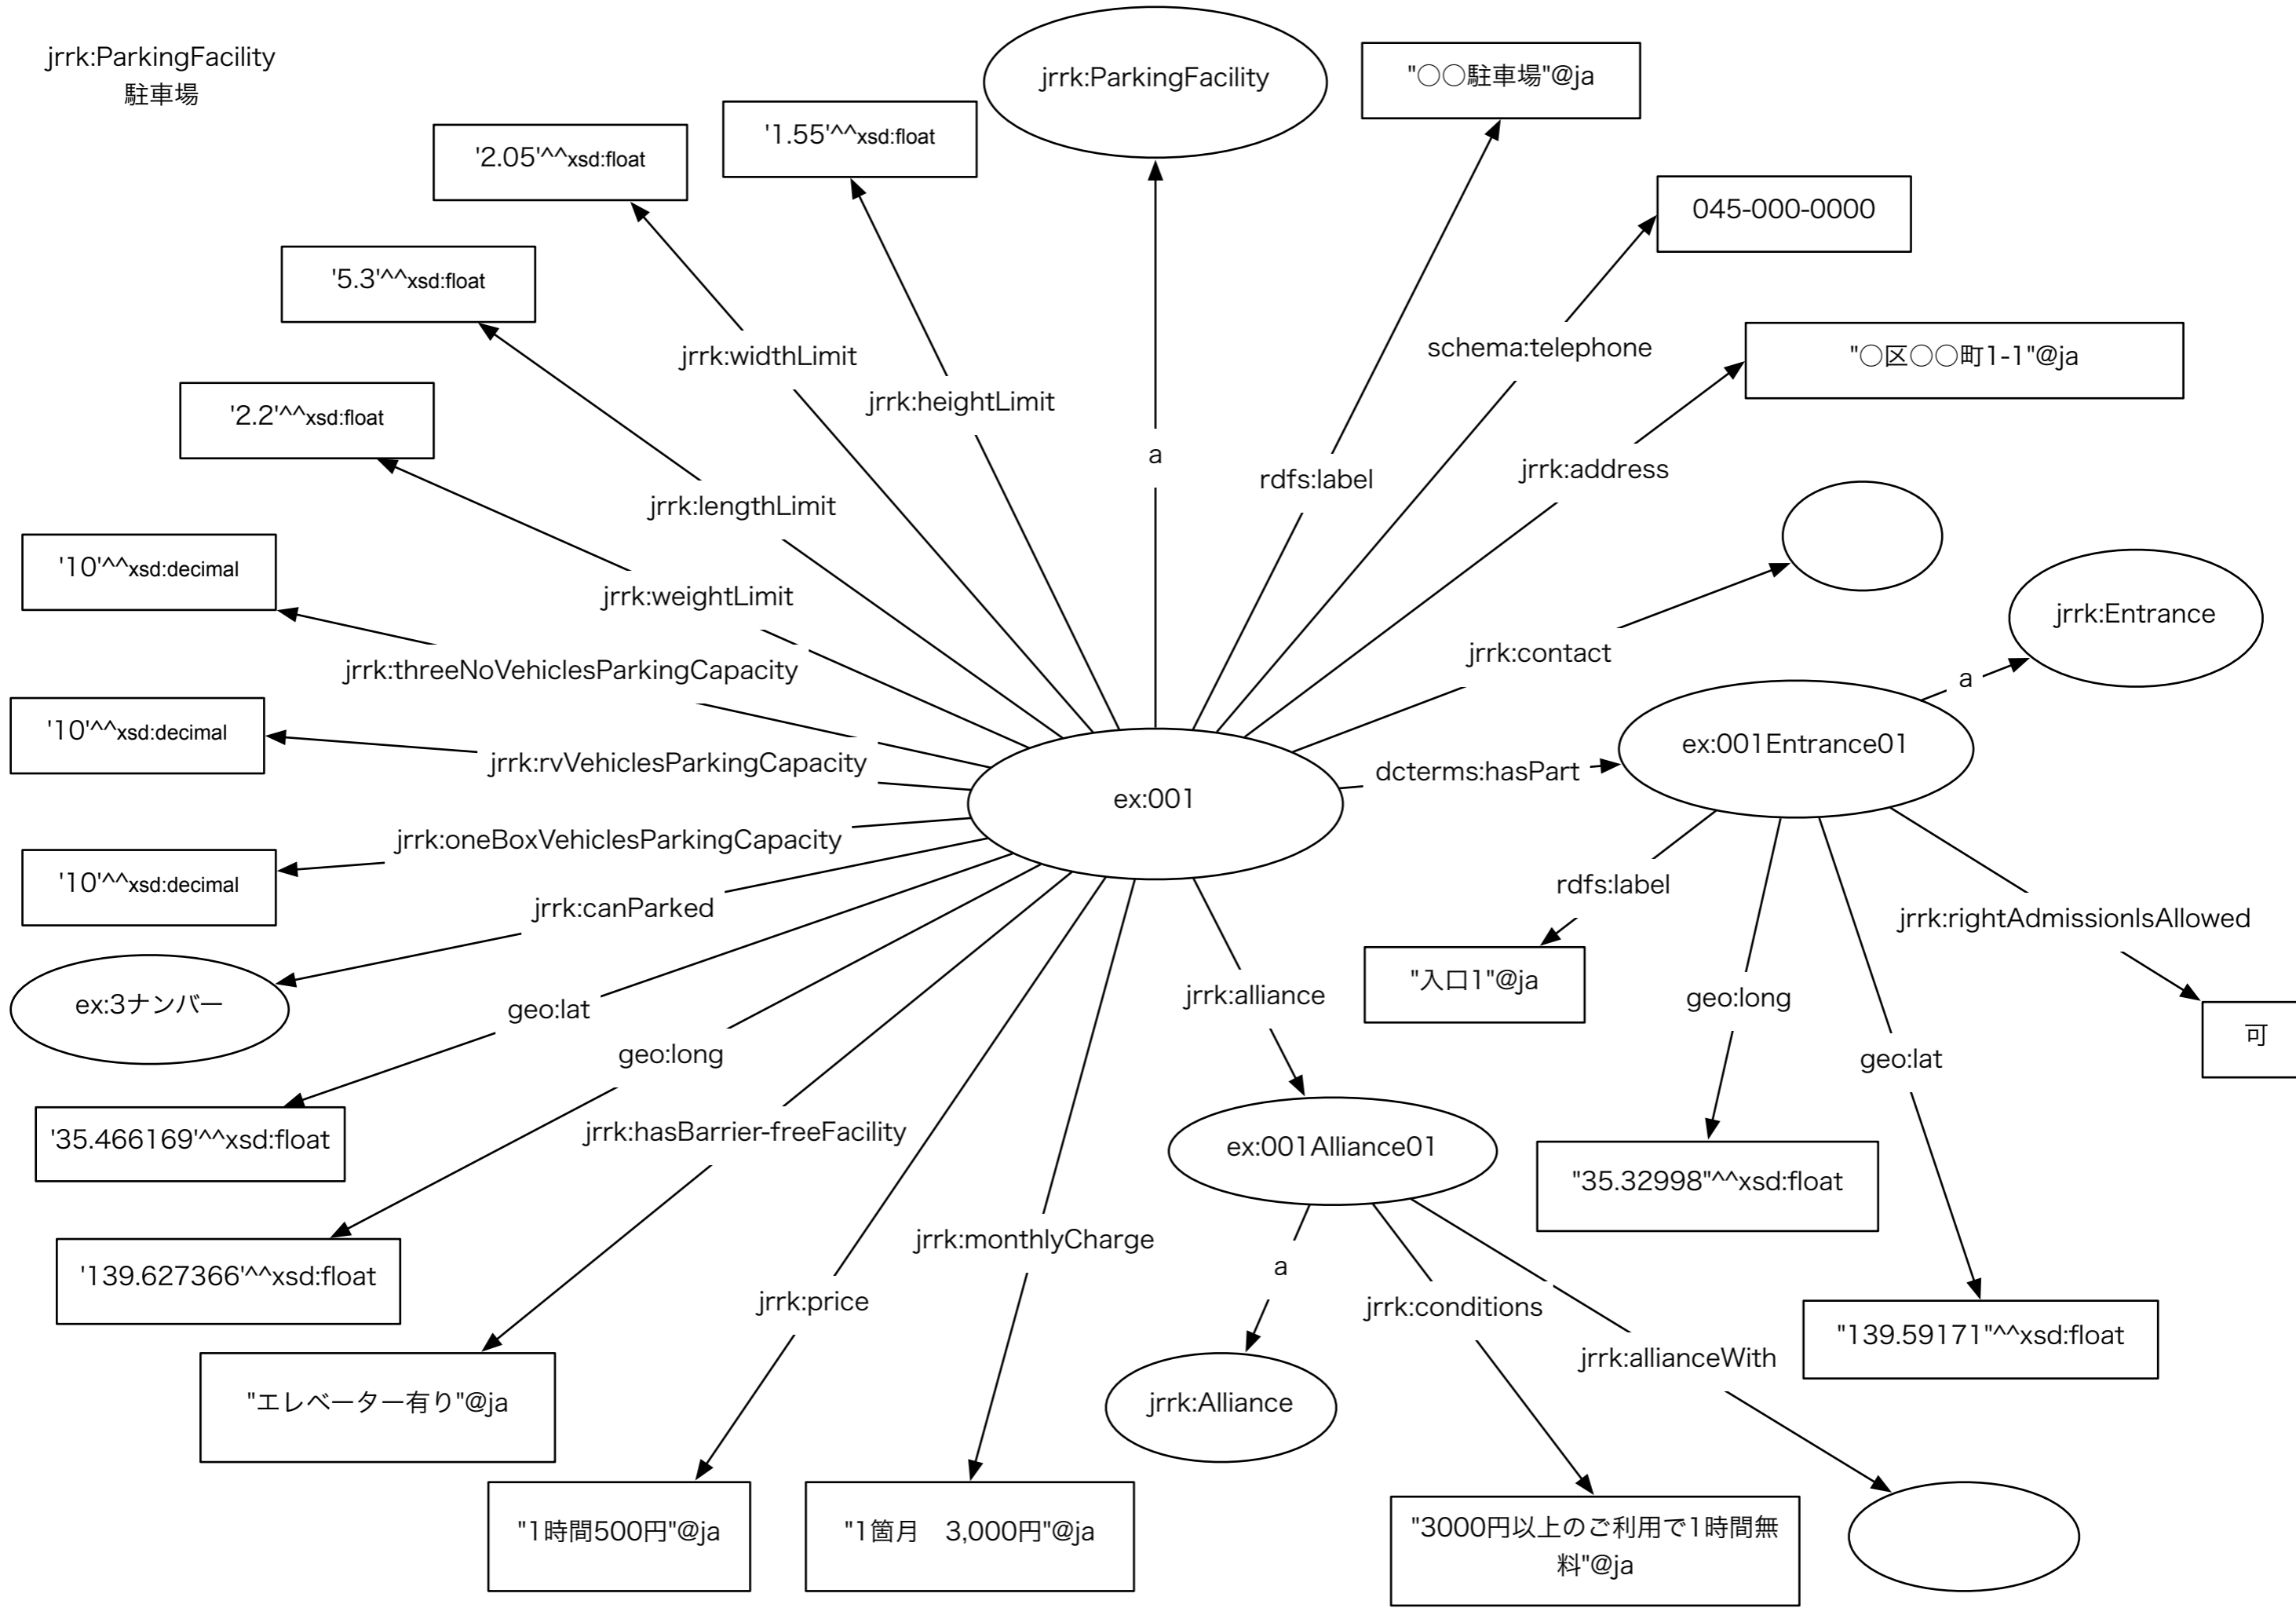

jrrkRDFモデル定義

ver.2014011002

PREFIX	URI
jrrk	http://purl.org/jrrk#
dc	http://purl.org/dc/elements/1.1/
dcterms	http://purl.org/dc/terms/
schema	http://schema.org/
xsd	http://www.w3.org/2001/XMLSchema#
qb	http://purl.org/linked-data/cube#
bibo	http://purl.org/ontology/bibo/
sac	http://statdb.nstac.go.jp/lod/sac/C
georss	http://www.georss.org/georss
geo	http://www.w3.org/2003/01/geo/wgs84_pos#
cal	http://www.w3.org/2002/12/cal/icaltzd#
owl	http://www.w3.org/2002/07/owl#
rdf	http://www.w3.org/1999/02/22-rdf-syntax-ns#
rdfs	http://www.w3.org/2000/01/rdf-schema#
pc	http://purl.org/procurement/public-contracts#
gr	http://purl.org/goodrelations/v1#
skos	http://www.w3.org/2004/02/skos/core#
foaf	http://xmlns.com/foaf/0.1/

Sub Class of schema:Place

jrrk:CommunityCyclePort
コミュニティサイクルポート

jrrk:ParkingFacility
駐車場

jrrk:MedicalInstitute
医療機関

jrrk:MedicalSubjectClassification
診療科目分類

jrrk:Vaccination
予防接種

jrrk:HistoricalBuilding
歴史的建造物

公共交通機関

jrrk:FareTable & jrrk:Fare
運賃表と運賃

バス

jrrk:Route
ルート

jrrk:ProbeInformation
プローブ情報

jrrk:Rubbish
ごみの分別

jrrk:Giin
議員

jrrk:PopulatonStatistics
人口統計