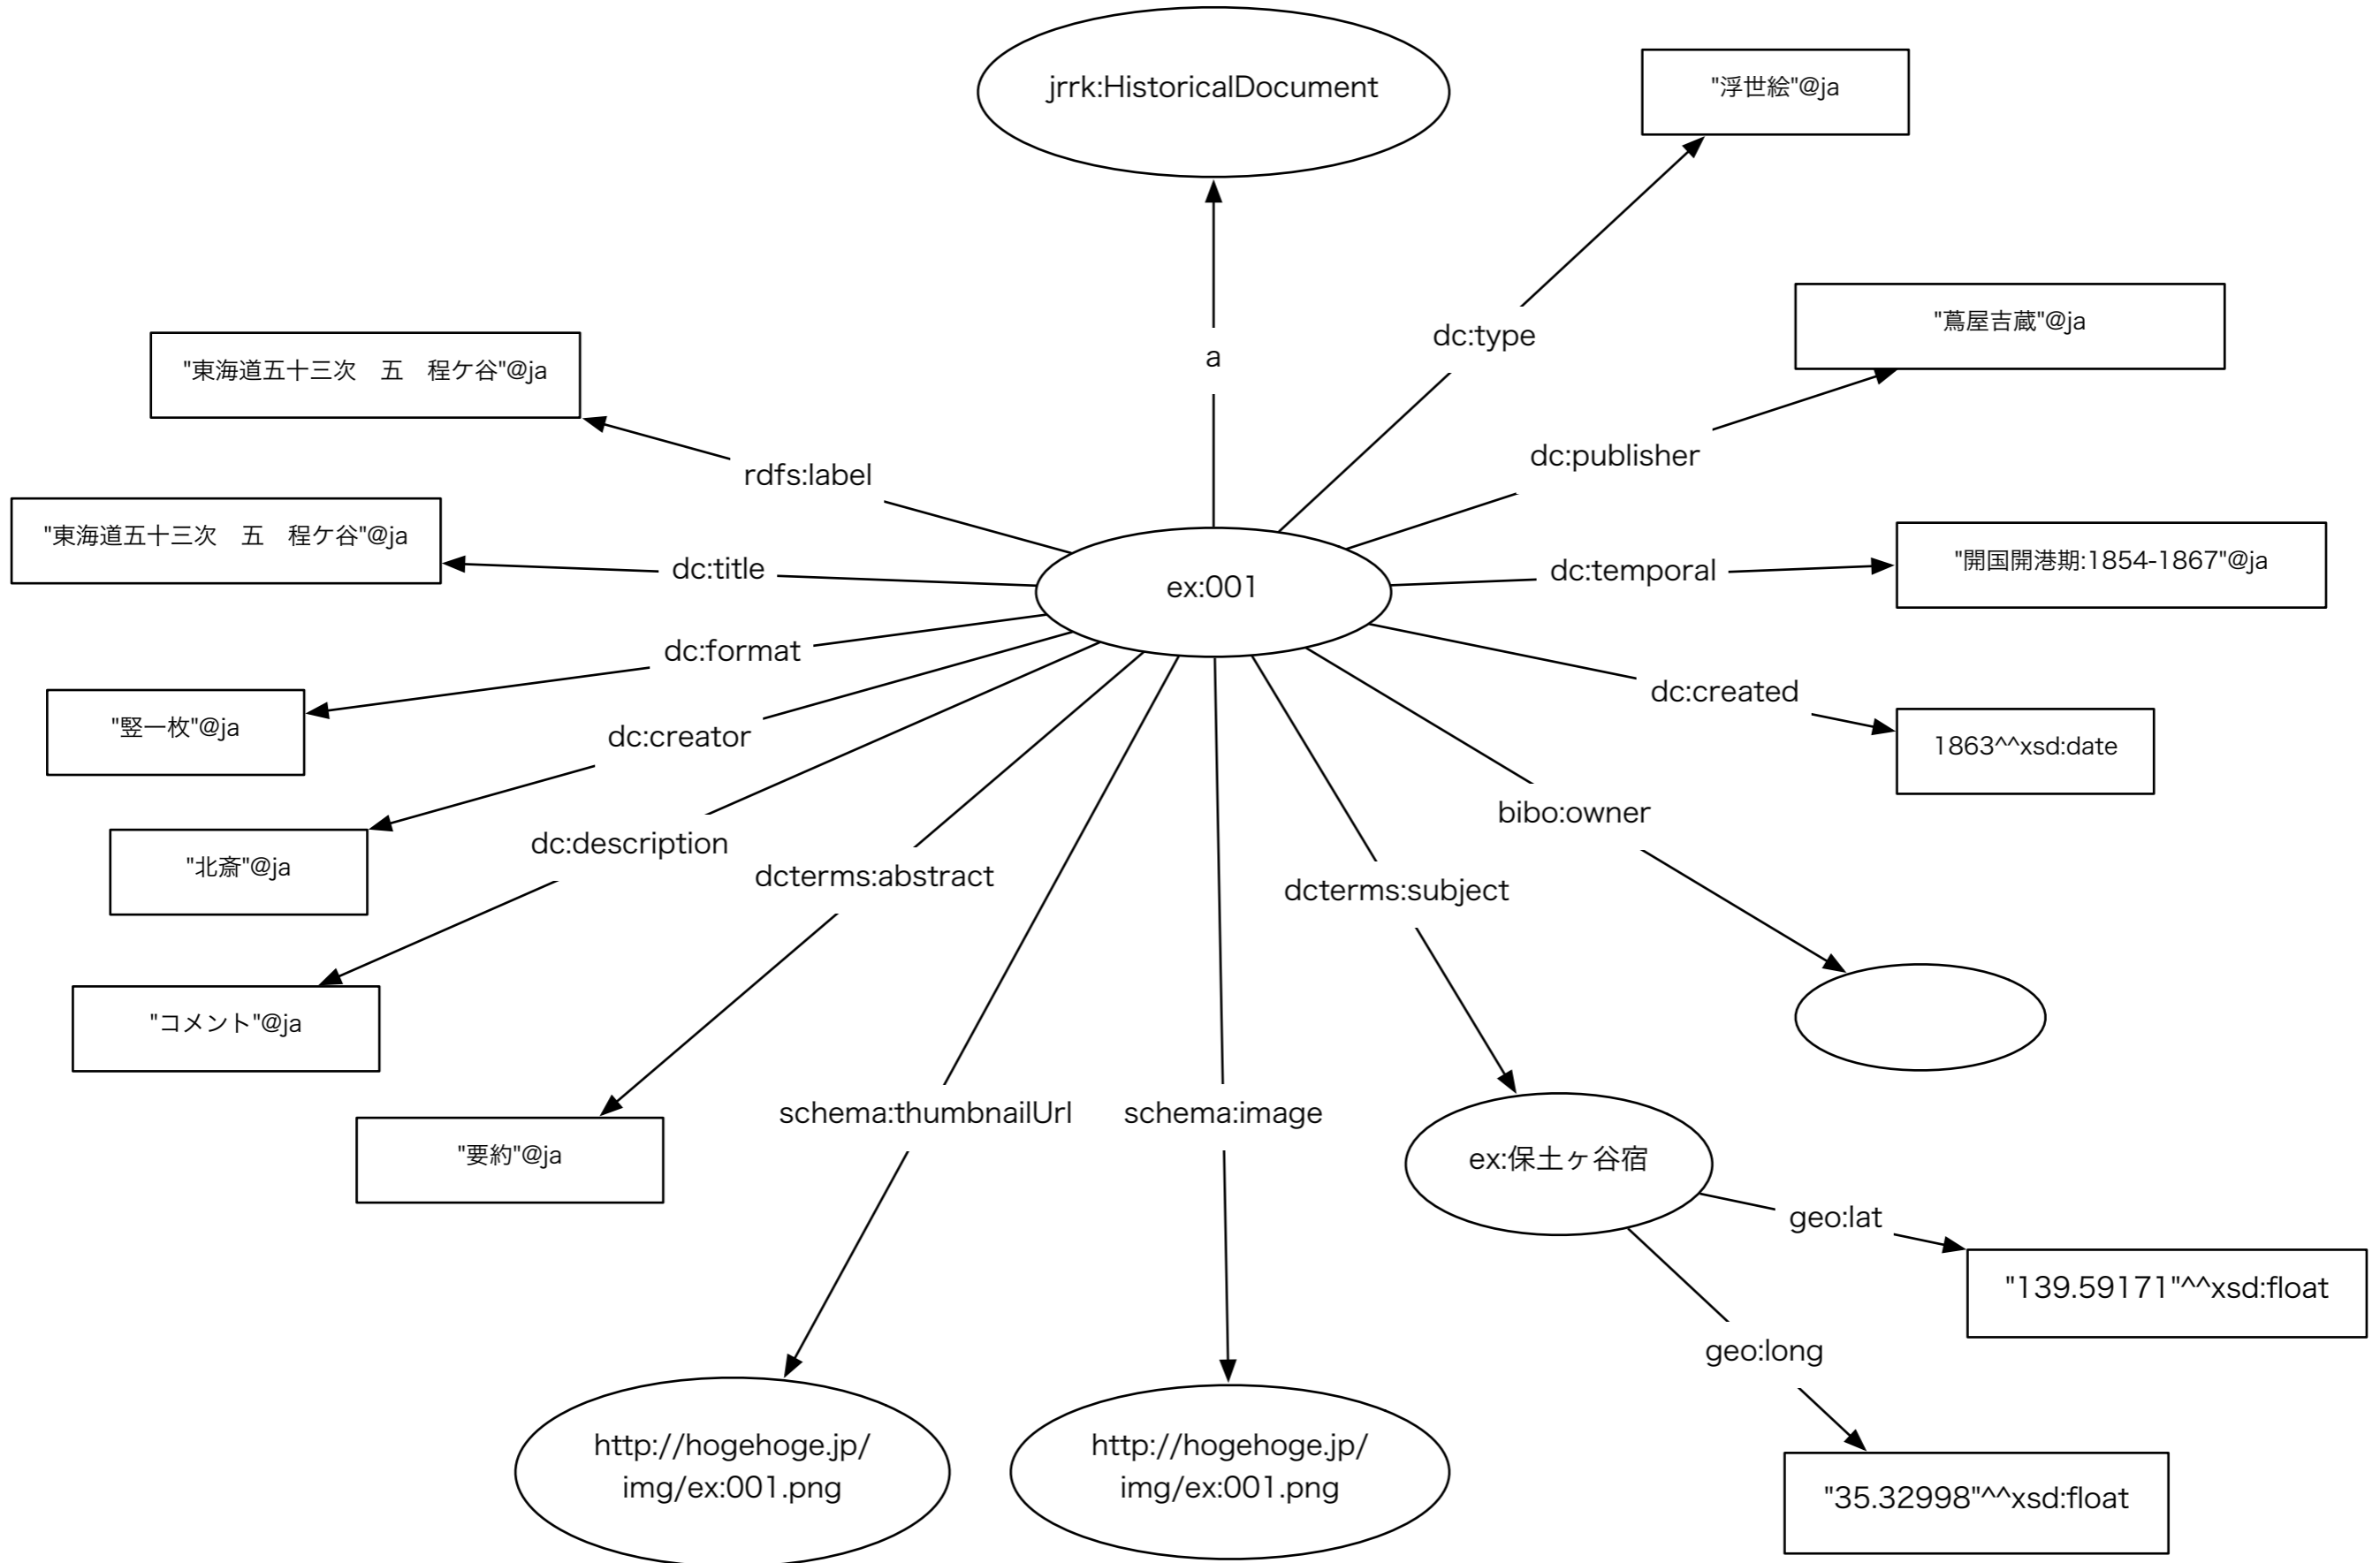

jrrk:PublicWIFI
公衆無線LAN

jrrk:AED
AED

jrrk:Hydrant
消火栓

jrrk:PublicToilet
公衆トイレ

jrrk:CivicEvent
イベント

Sub Class Of jrrk:AdministrativeInformation

jrrk:EmergencyInformation
緊急情報

jrrk:Contract
に関するプロパティ間の関係