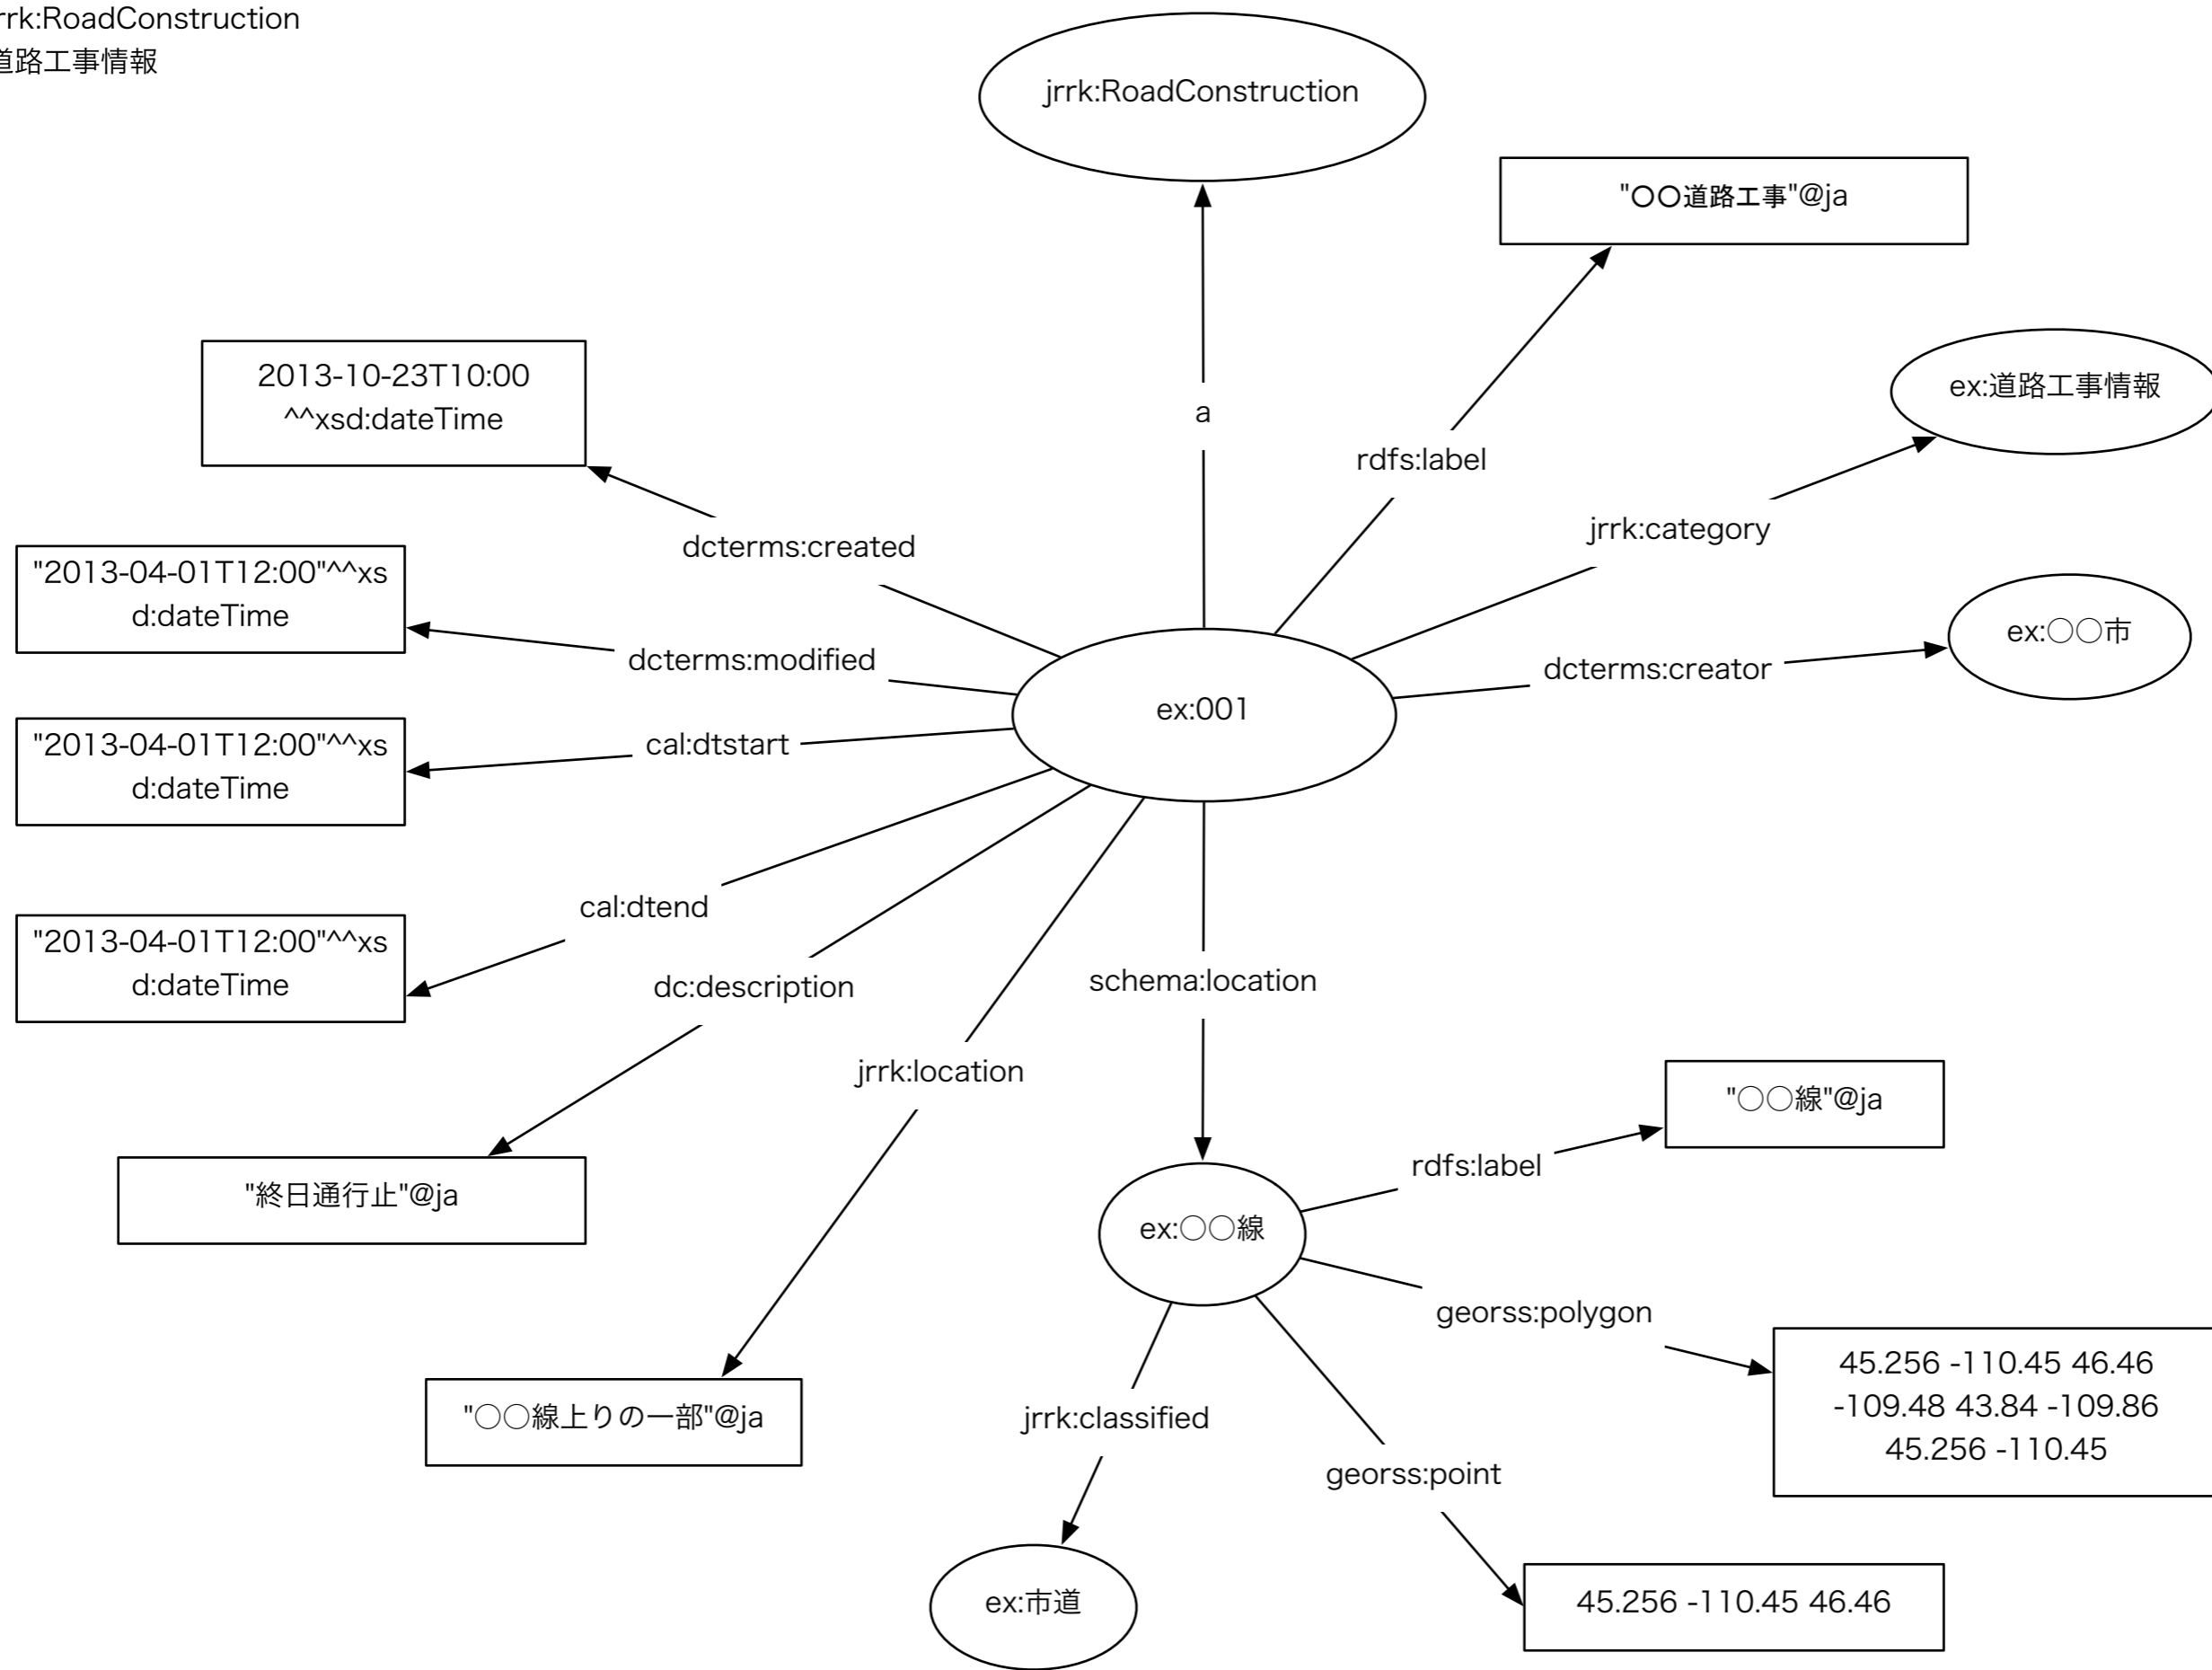

jrrk:PublicWIFI
公衆無線LAN

jrrk:AED
AED

jrrk:Hydrant
消火栓

jrrk:PublicToilet
公衆トイレ

jrrk:CivicEvent
イベント

Sub Class Of jrrk:AdministrativeInformation

jrrk:EmergencyInformation
緊急情報

jrrk:Contract
に関するプロパティ間の関係

公共交通機関

jrrk:FareTable & jrrk:Fare
運賃表と運賃

バス

jrrk:Route
ルート

jrrk:ProbeInformation
プローブ情報

jrrk:Rubbish
ごみの分別

jrrk:Giin
議員

jrrk:PopulatonStatistics
人口統計