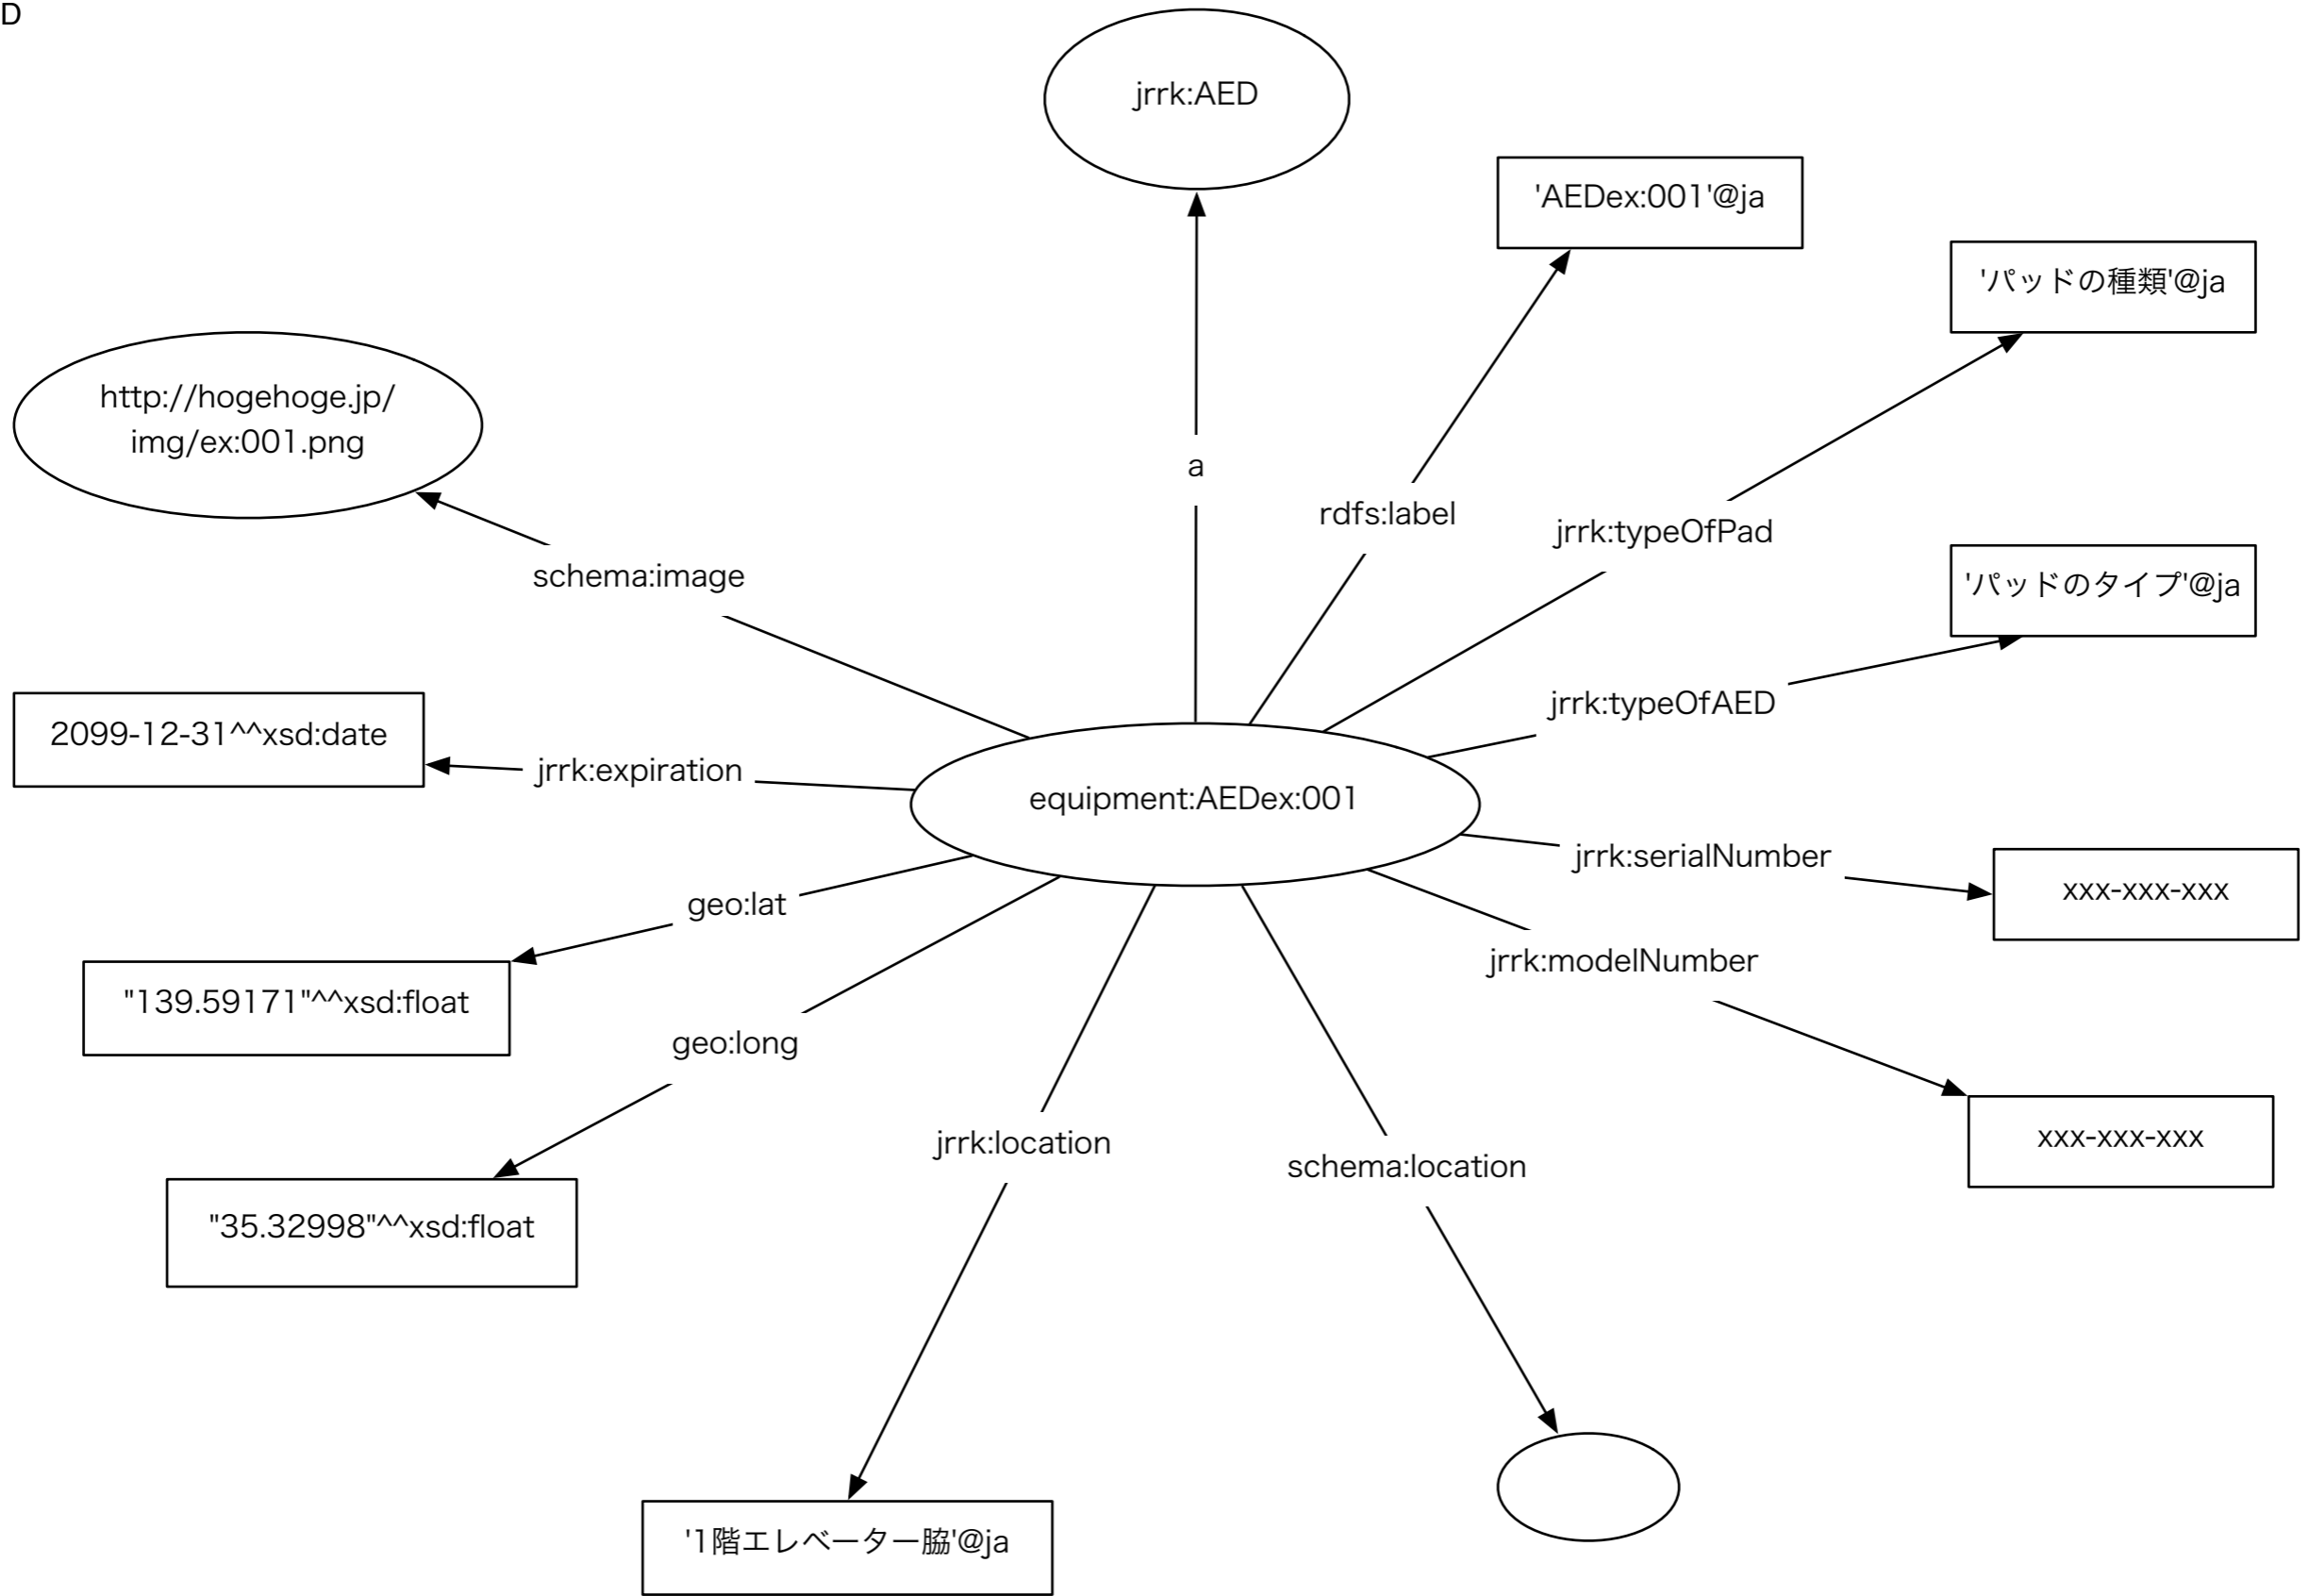

Class:Equipment
設備

sub Class of jrrk:Equipment

jrrk:PublicWIFI
公衆無線LAN

jrrk:AED
AED

jrrk:Hydrant
消火栓

jrrk:PublicToilet
公衆トイレ

jrrk:CivicEvent
イベント

Sub Class Of jrrk:AdministrativeInformation