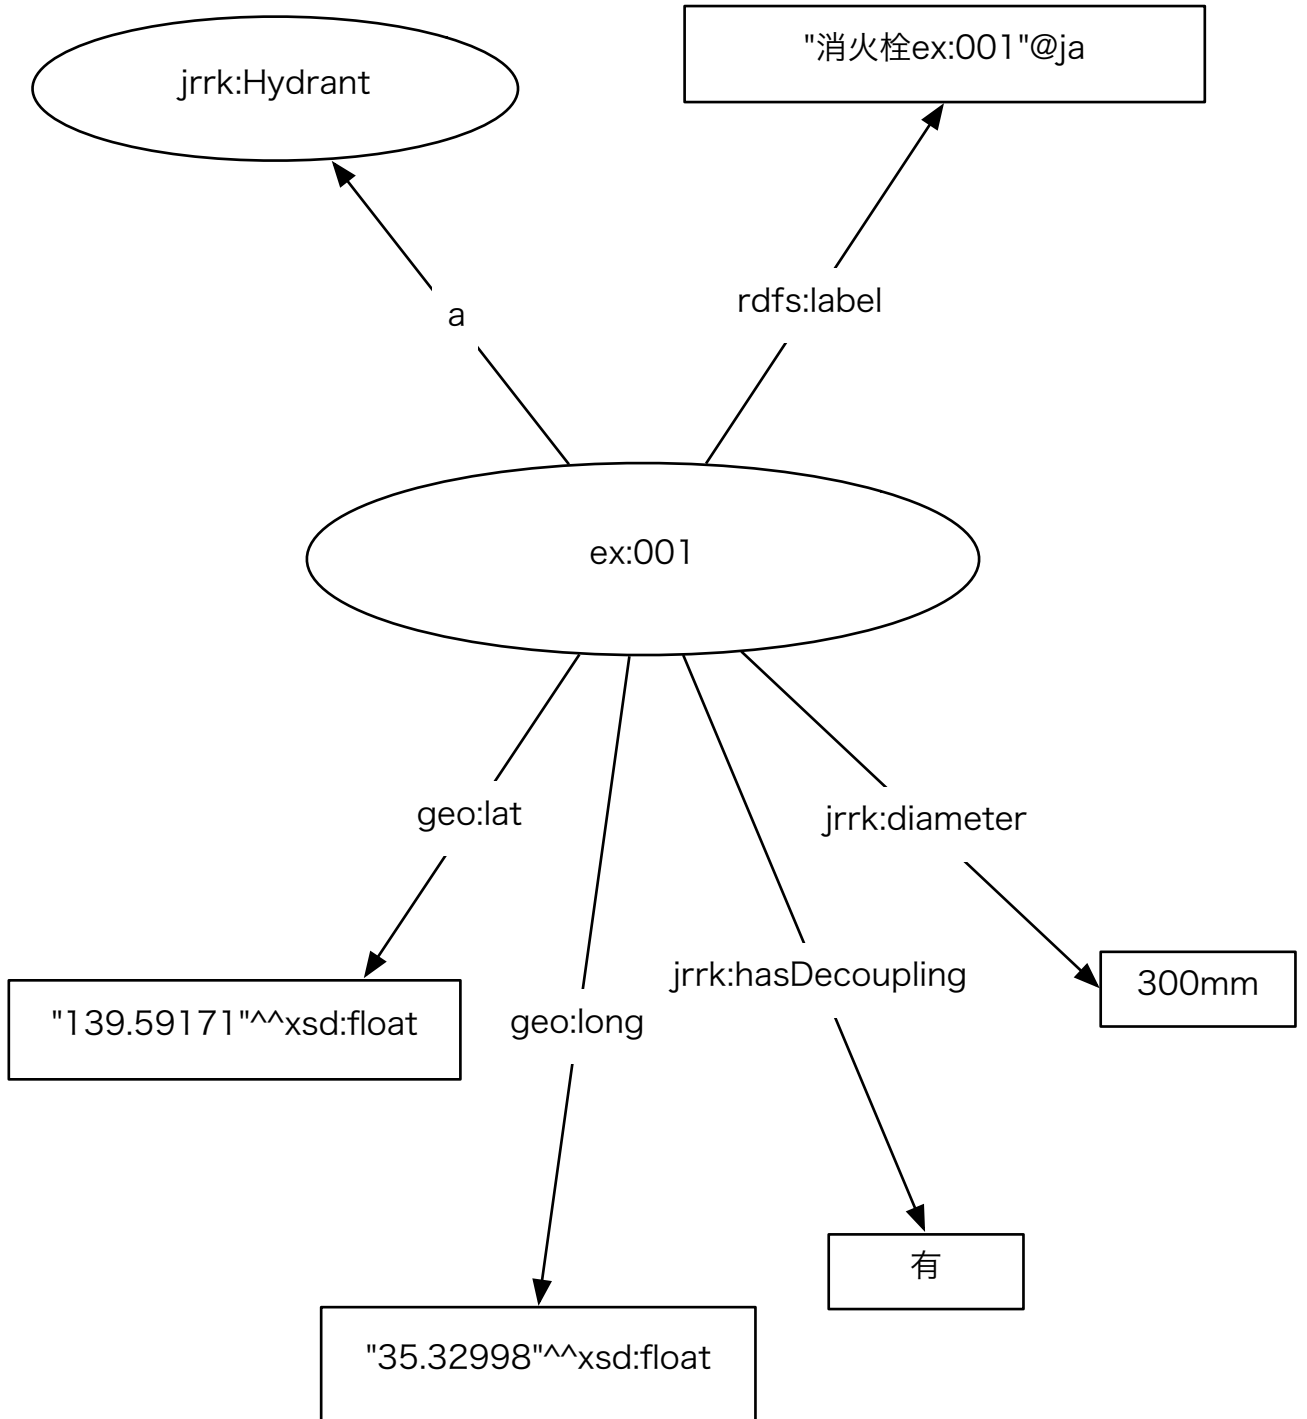

Class:Equipment
設備

sub Class of jrrk:Equipment

jrrk:PublicWIFI
公衆無線LAN

jrrk:AED
AED

jrrk:Hydrant
消火栓

jrrk:PublicToilet
公衆トイレ

jrrk:CivicEvent
イベント

Sub Class Of jrrk:AdministrativeInformation