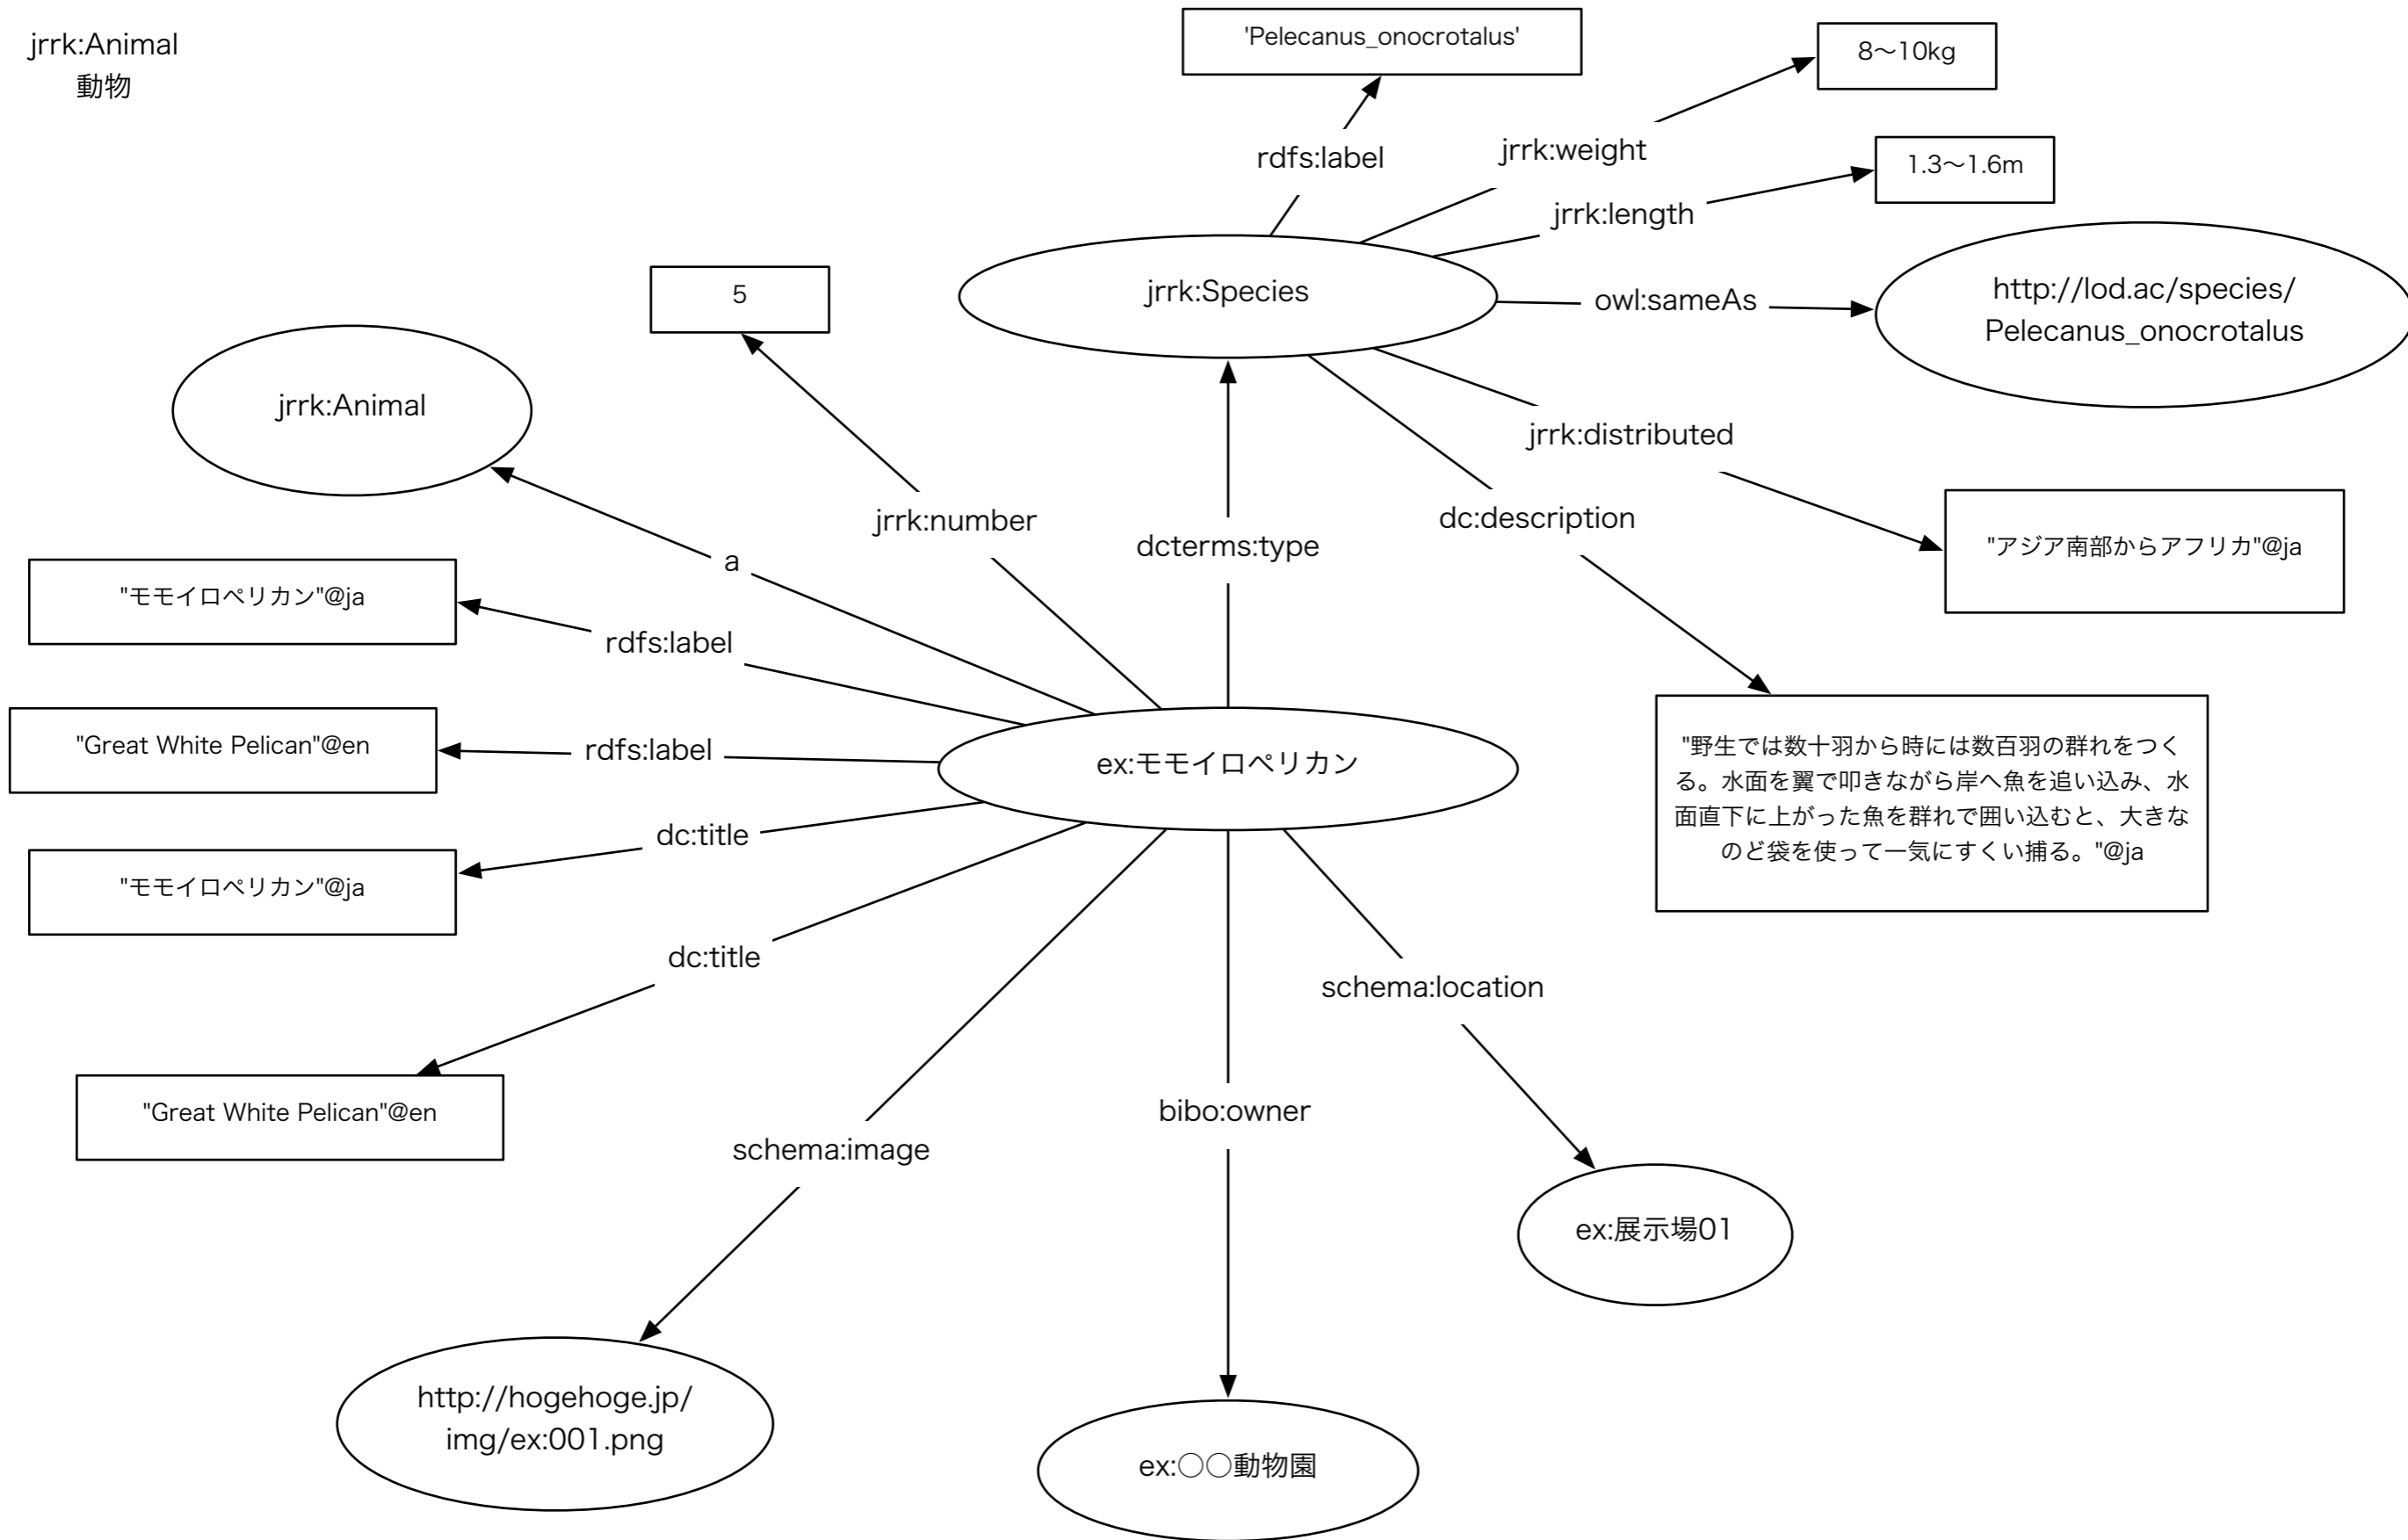

(独) 統計センターの自治体コードURI
横浜市 (sac:14100)
鯖江市 (sac:18207)

jrrk:Animal
動物

動物園関係グラフ