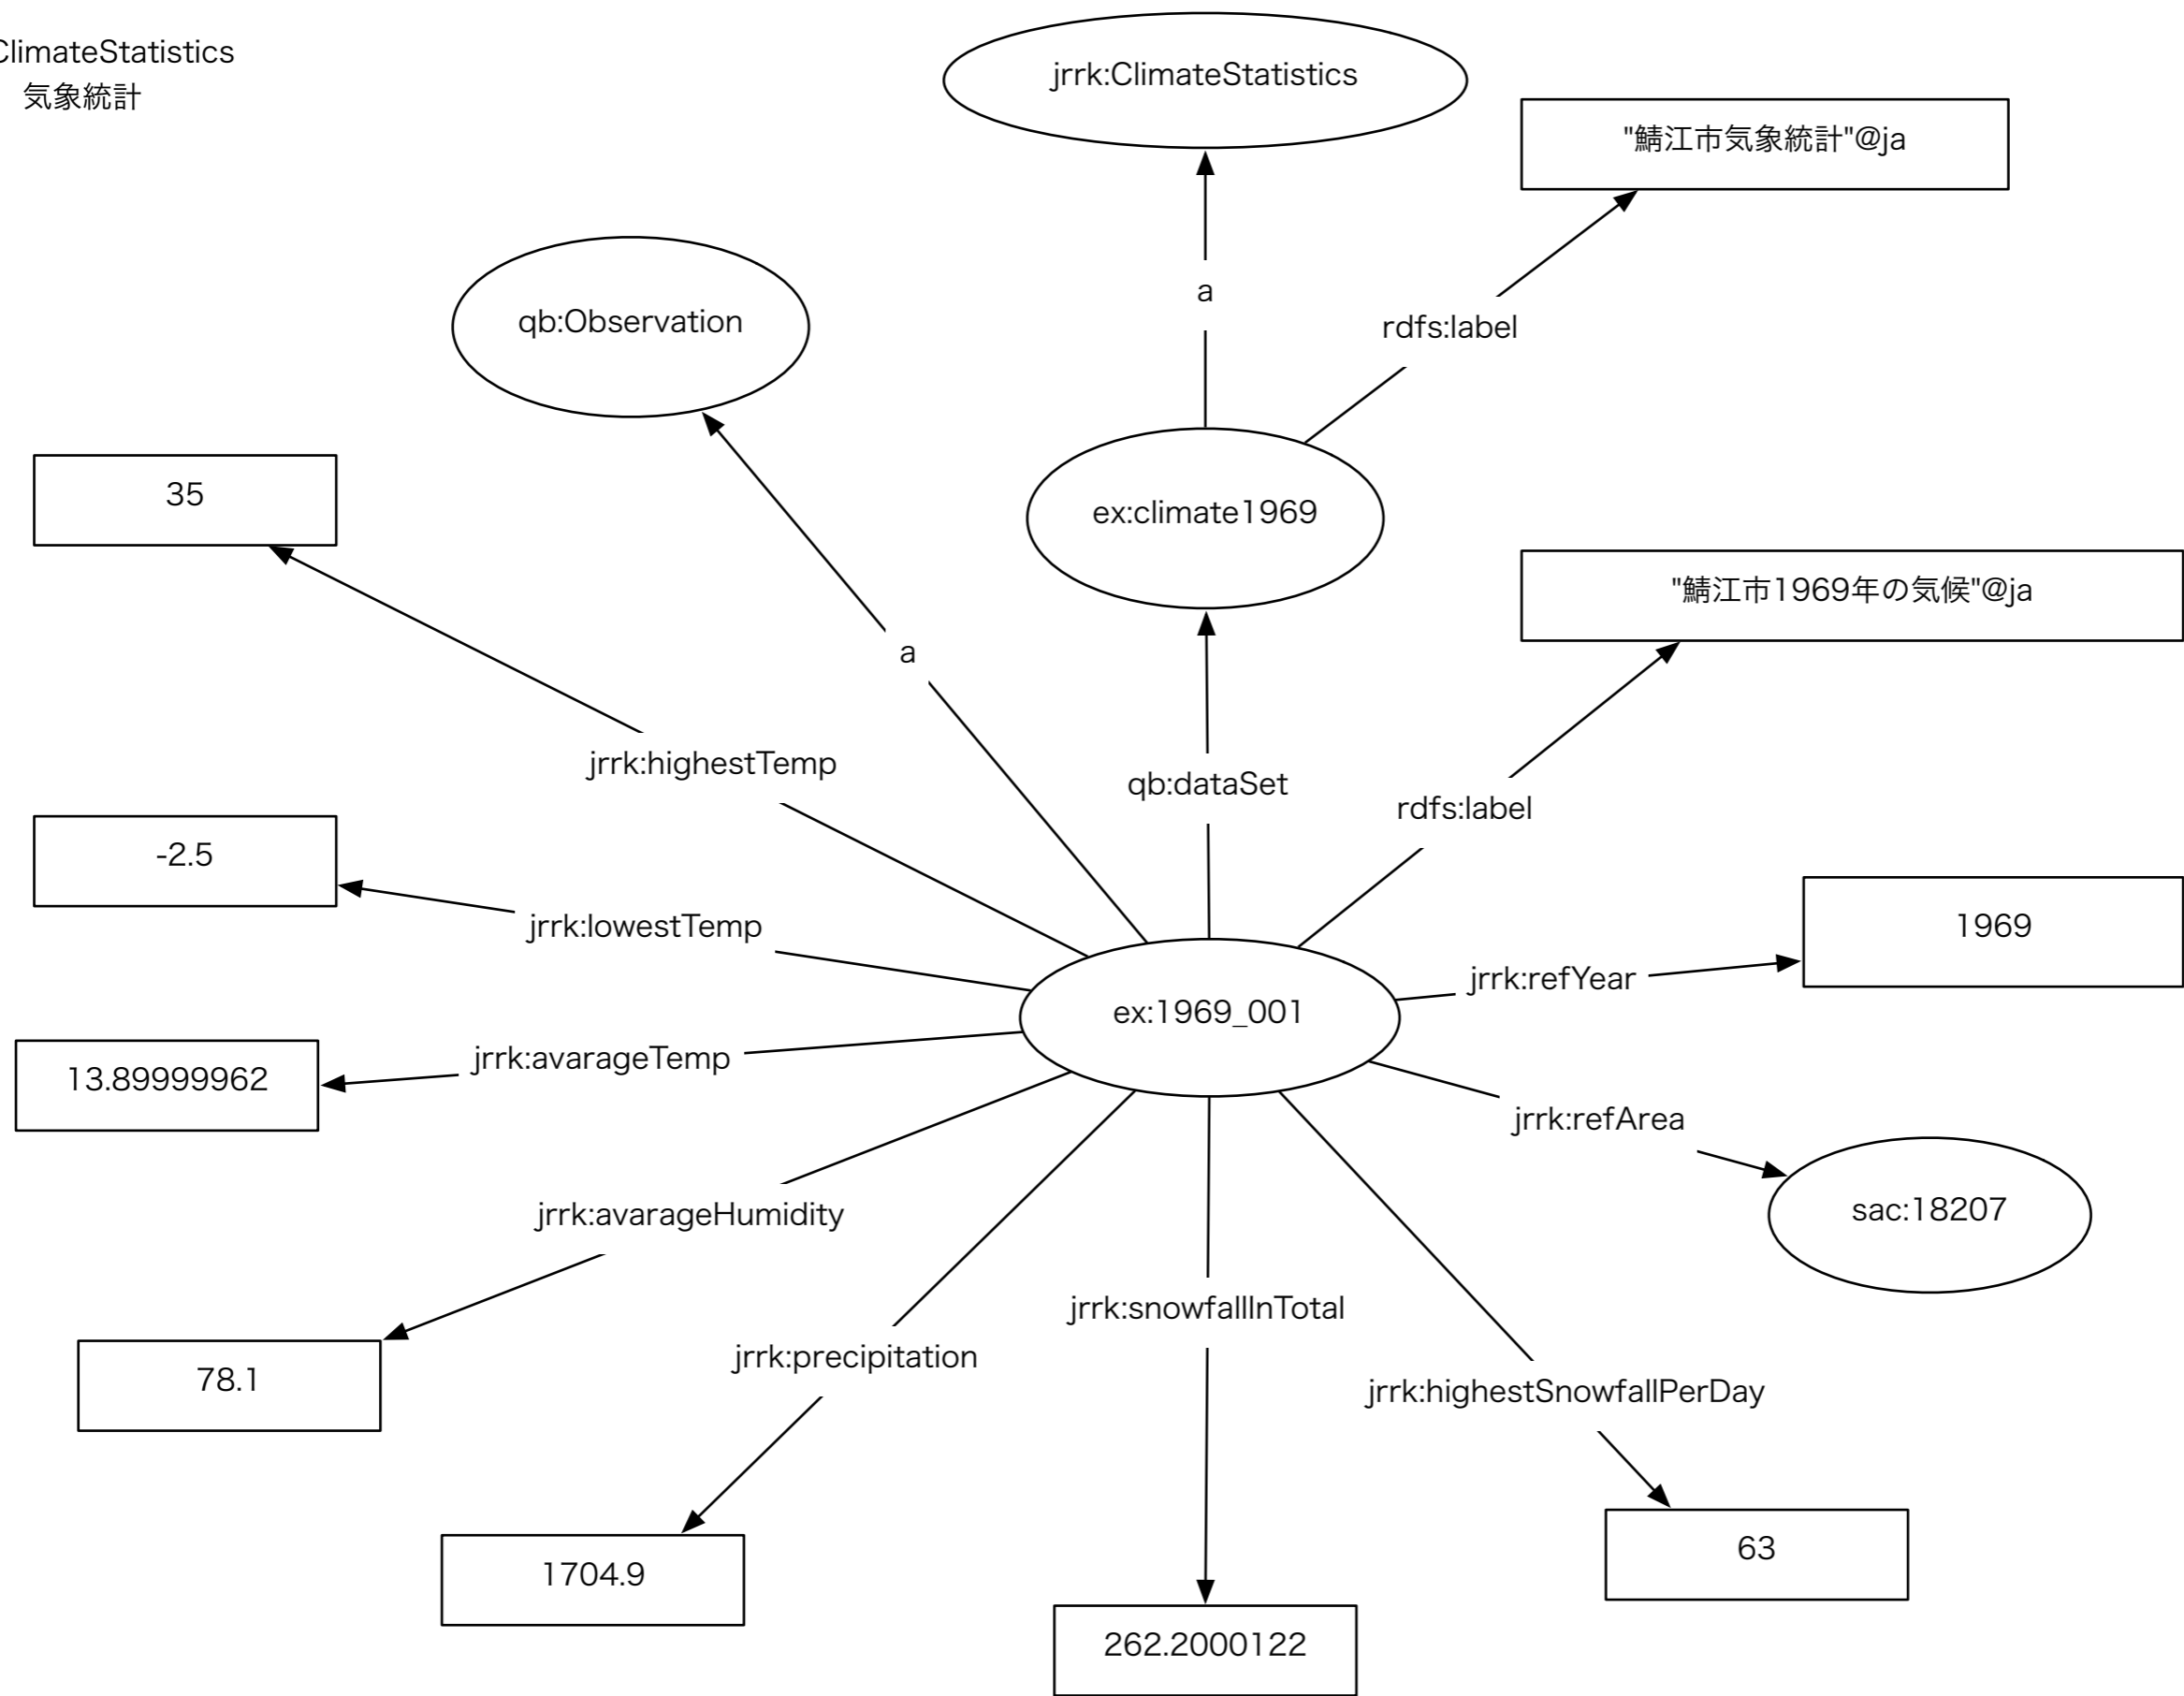

公共交通機関

jrrk:FareTable & jrrk:Fare
運賃表と運賃

バス

jrrk:Route
ルート

jrrk:ProbeInformation
プローブ情報

jrrk:Rubbish
ごみの分別

jrrk:Giin
議員

jrrk:PopulatonStatistics
人口統計

(独) 統計センターの自治体コードURI
横浜市 (sac:14100)
鯖江市 (sac:18207)

jrrk:Animal
動物

動物園関係グラフ