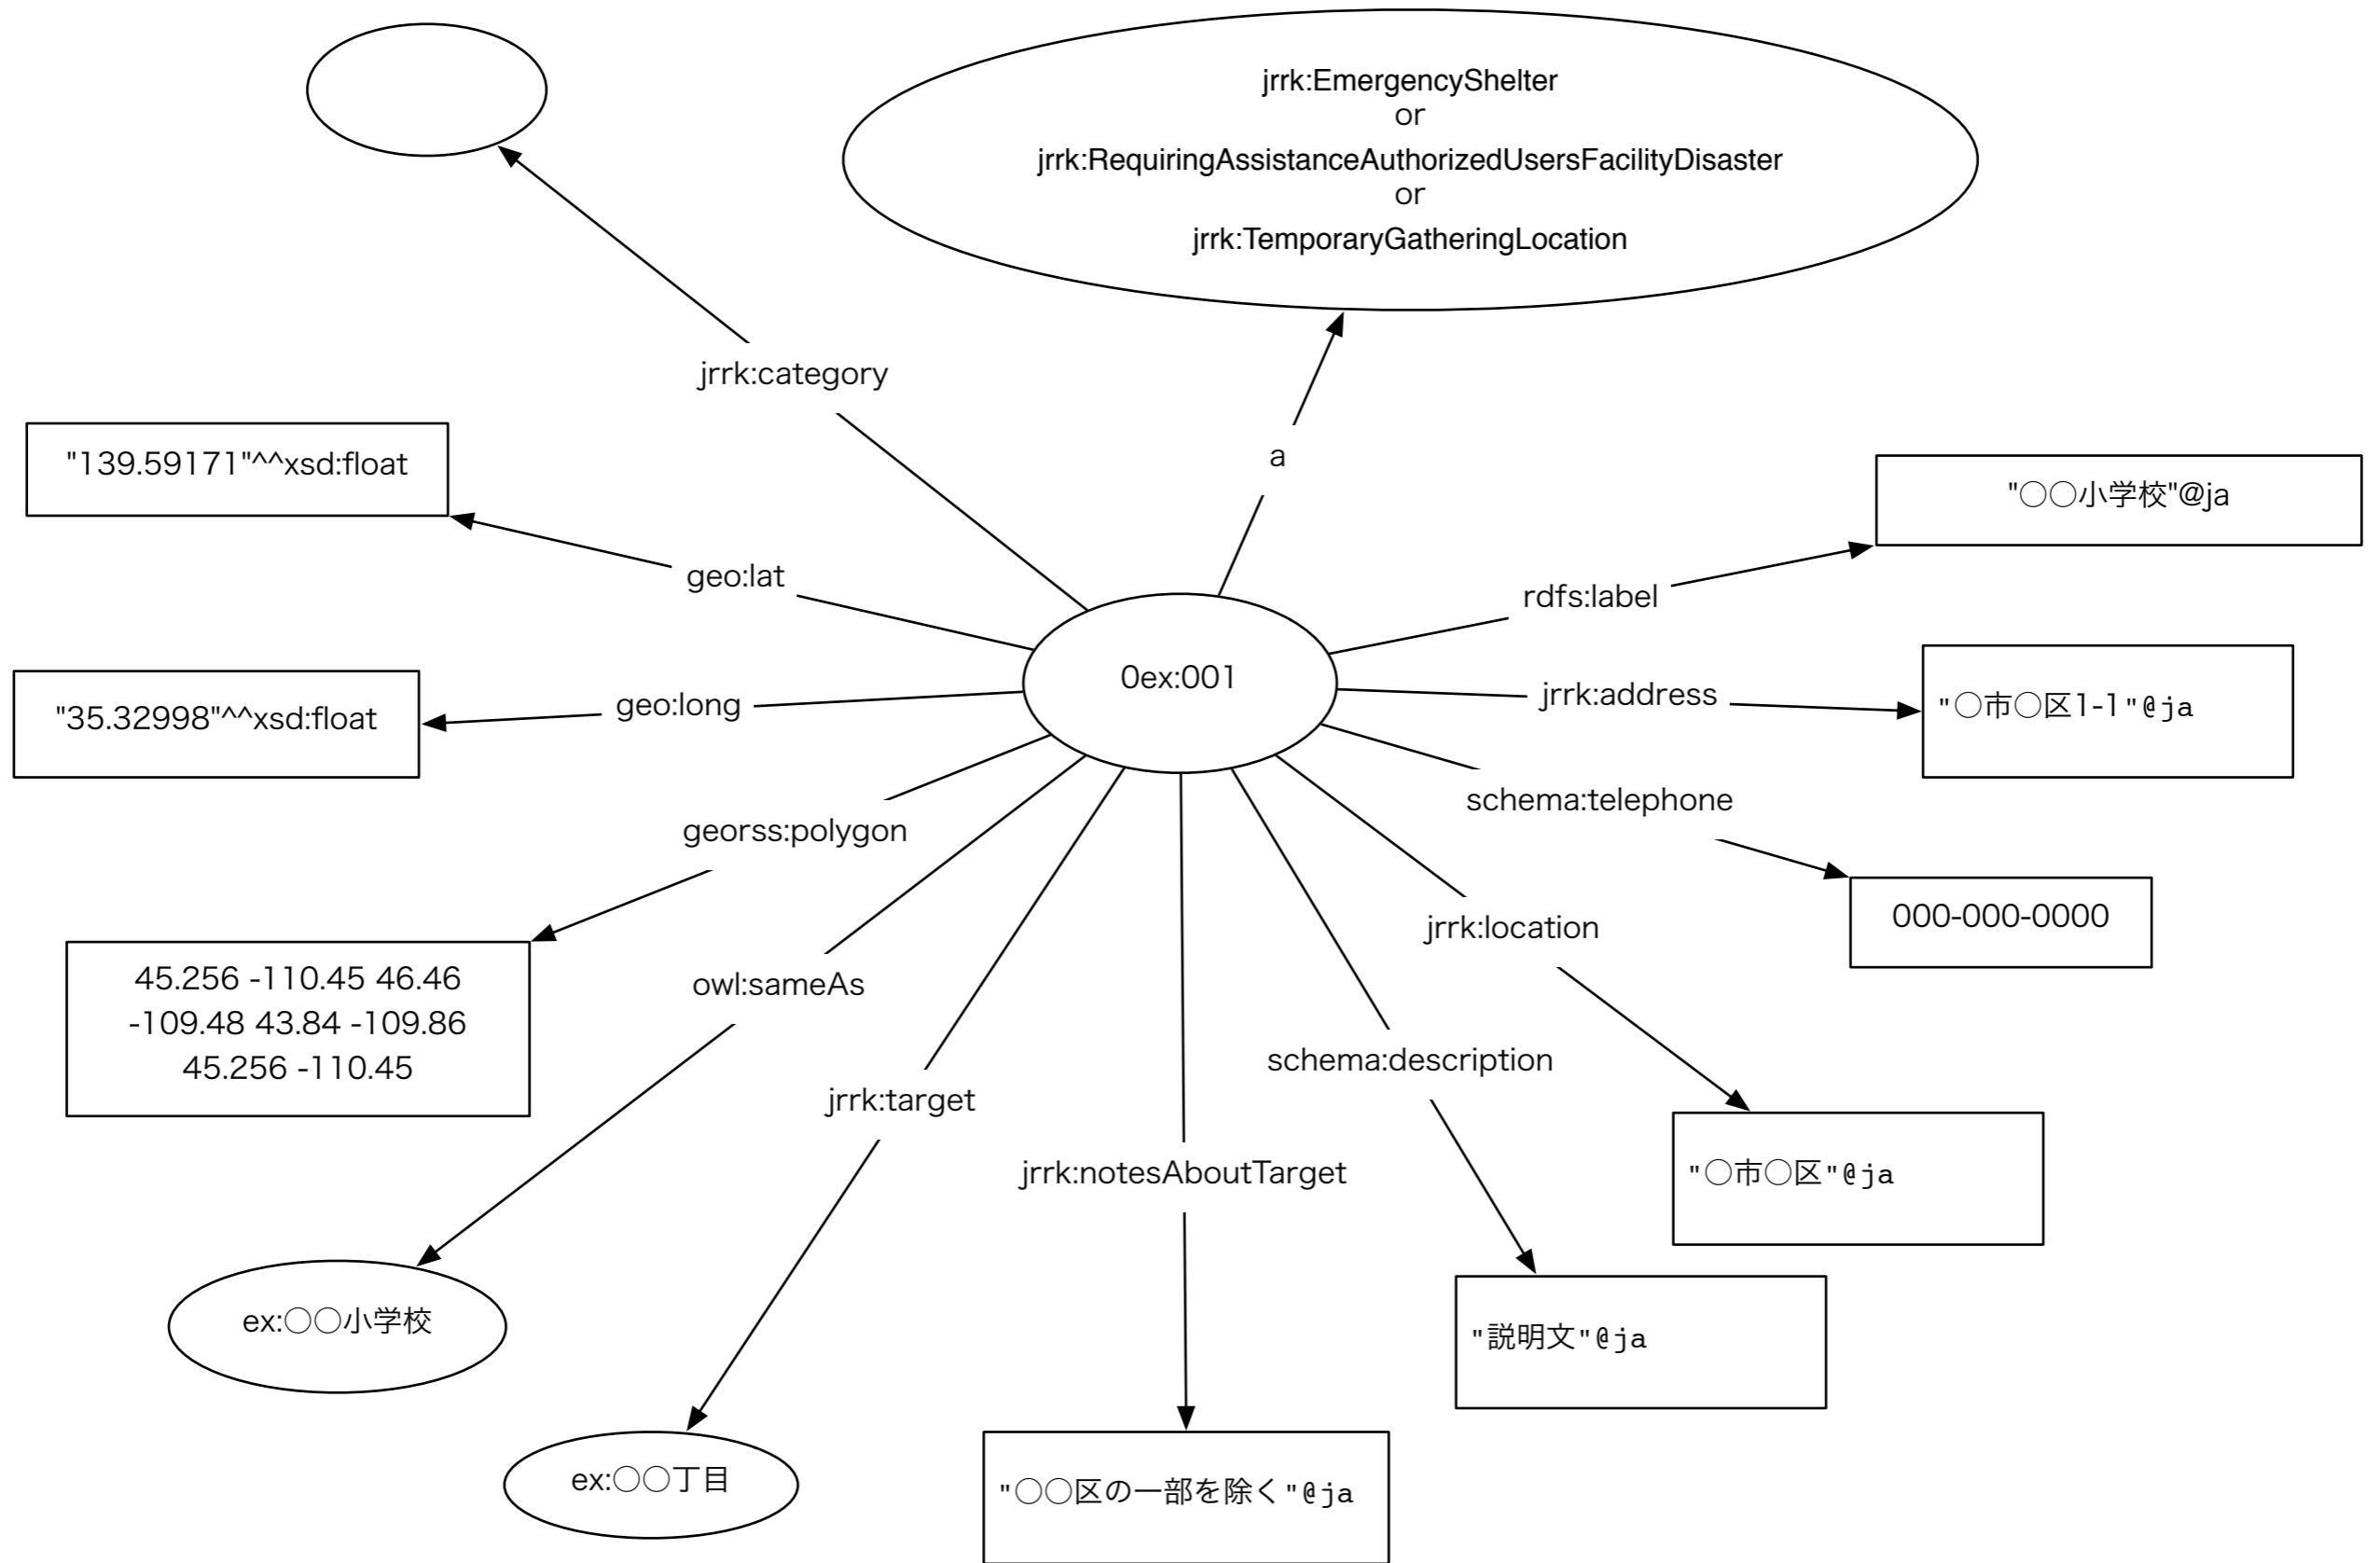

jrrk:Certification

認定

jrrk:EmergencyShelter (避難場所)

jrrk:RequiringAssistanceAuthorizedUsersFacilityDisaster (災害時要援護者利用施設)

jrrk:TemporaryGatheringLocation (一時避難場所)

jrrk:Category
カテゴリー

Class:Equipment
設備

sub Class of jrrk:Equipment

jrrk:PublicWIFI
公衆無線LAN

jrrk:AED
AED

jrrk:Hydrant
消火栓

jrrk:PublicToilet
公衆トイレ

jrrk:CivicEvent
イベント

Sub Class Of jrrk:AdministrativeInformation

jrrk:EmergencyInformation
緊急情報

jrrk:Contract
に関するプロパティ間の関係