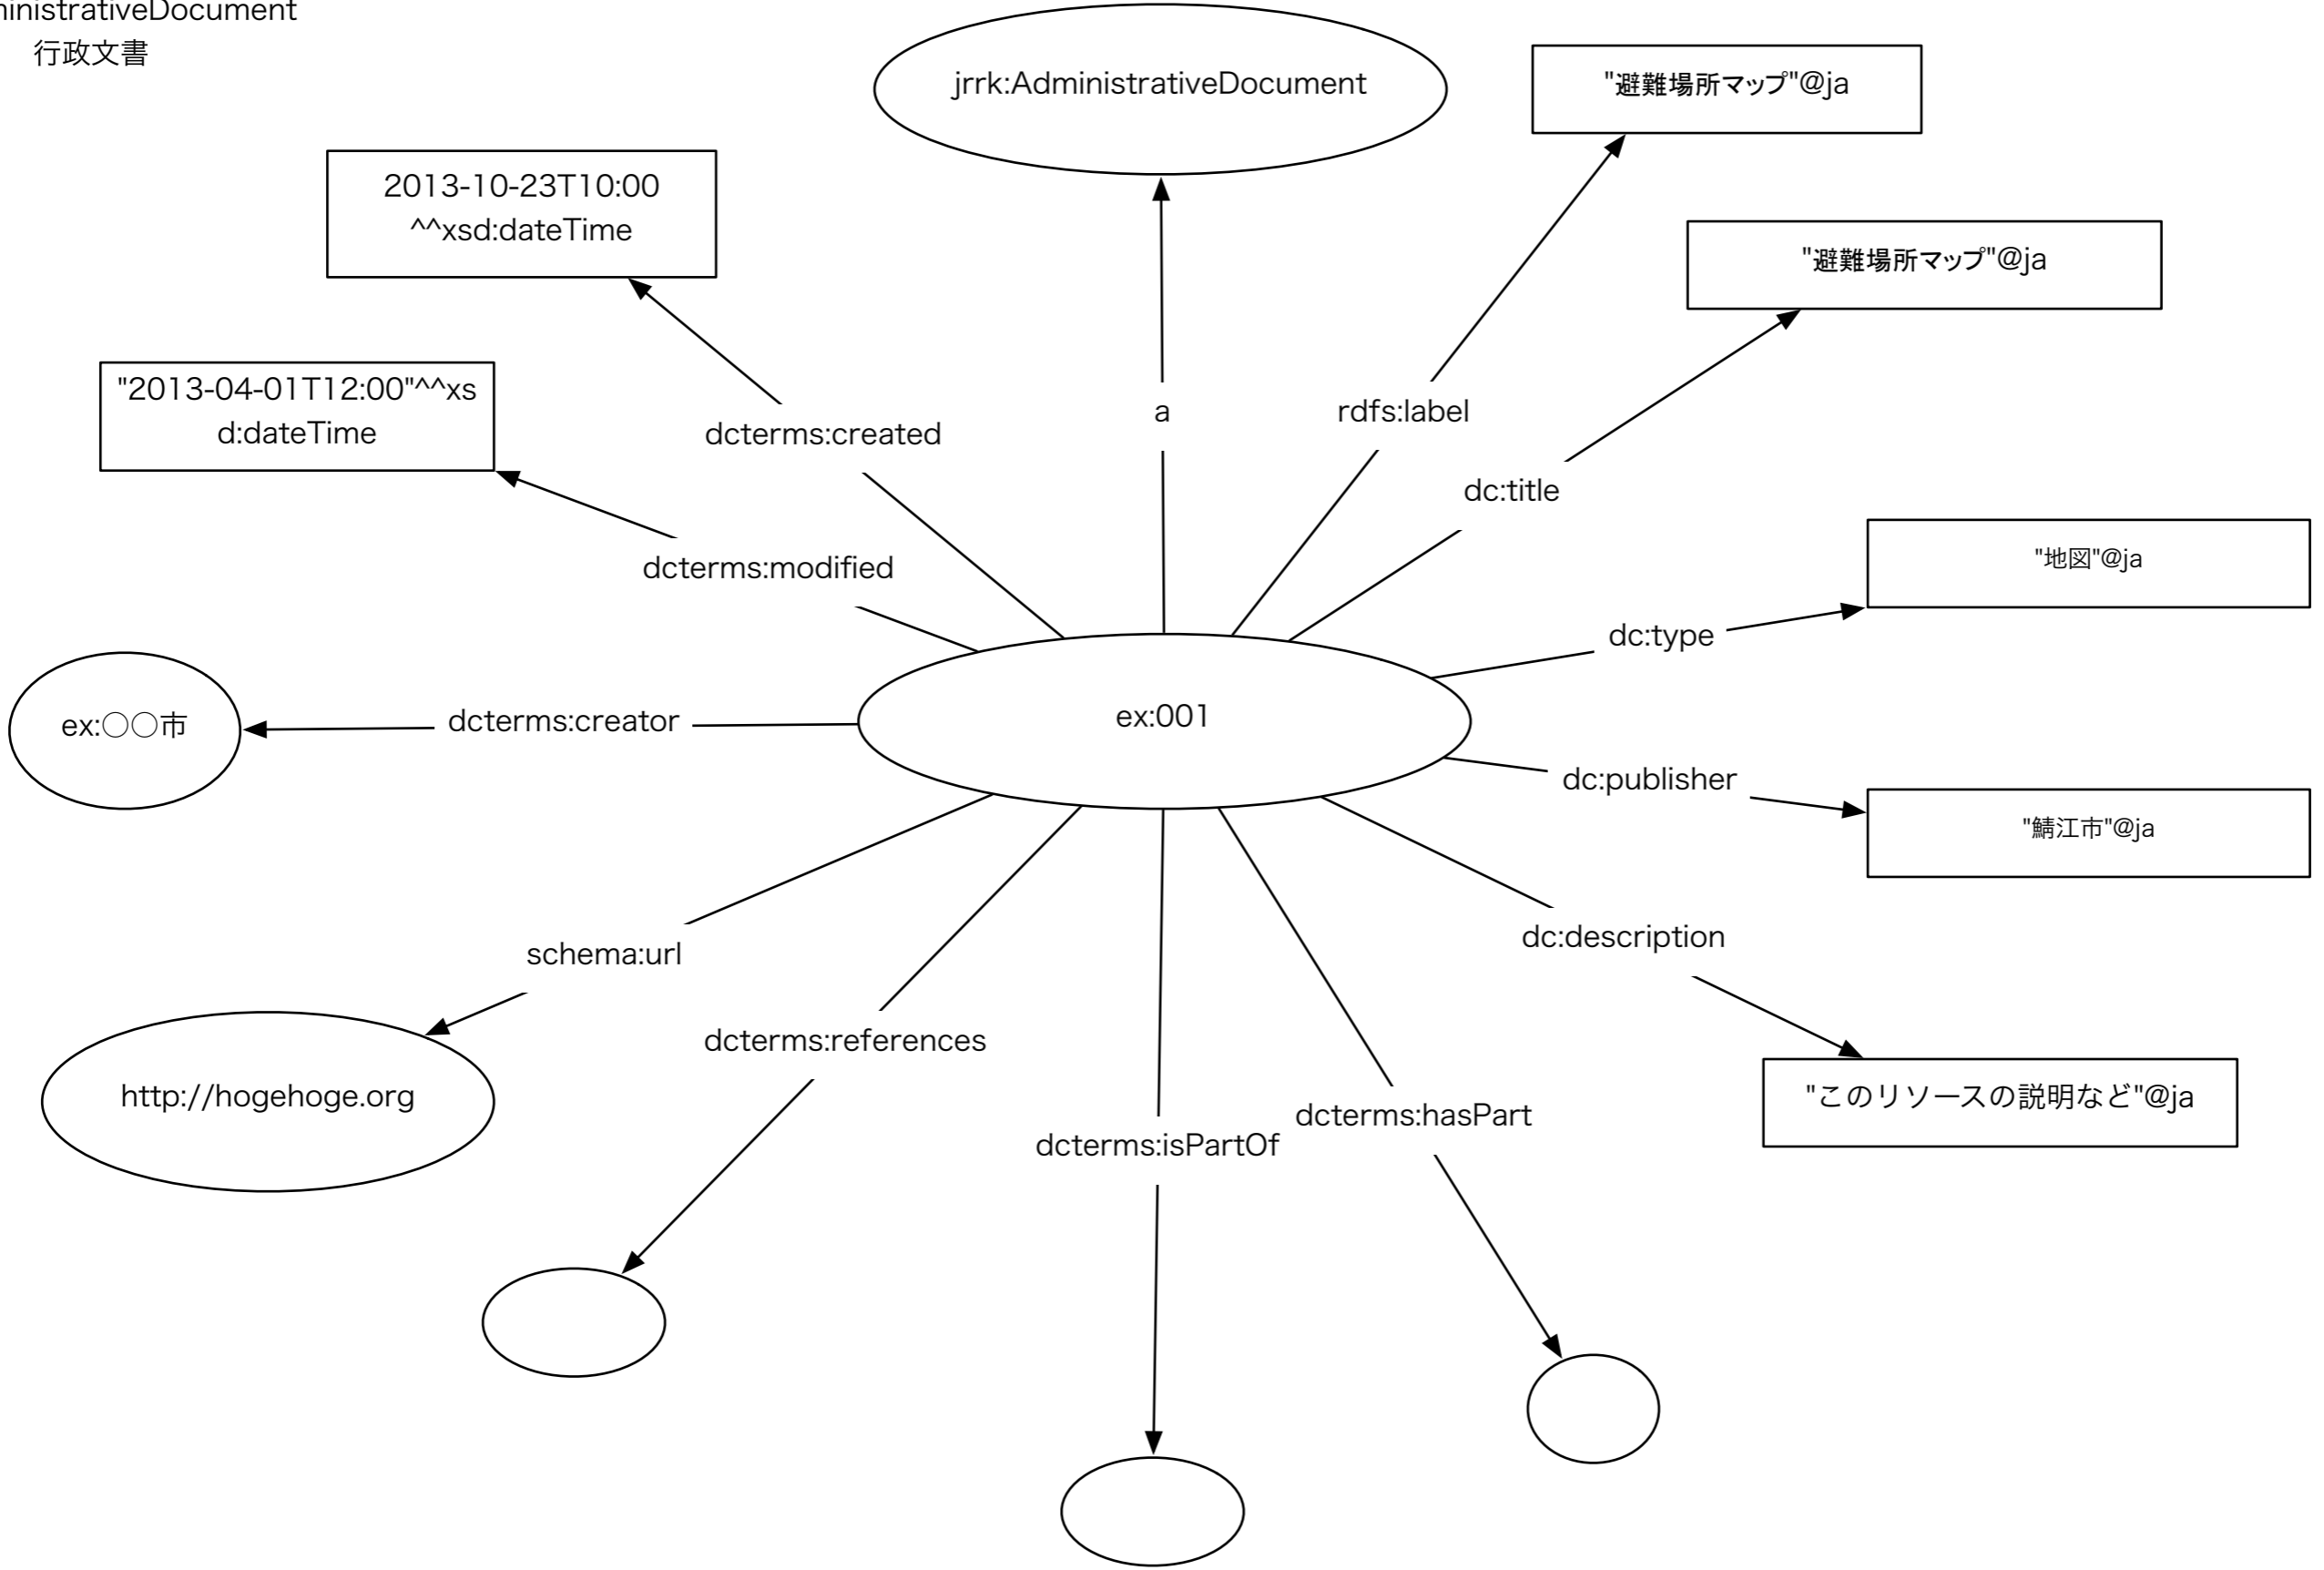

Class:Equipment
設備

sub Class of jrrk:Equipment

jrrk:PublicWIFI
公衆無線LAN

jrrk:AED
AED

jrrk:Hydrant
消火栓

jrrk:PublicToilet
公衆トイレ

jrrk:CivicEvent
イベント

Sub Class Of jrrk:AdministrativeInformation