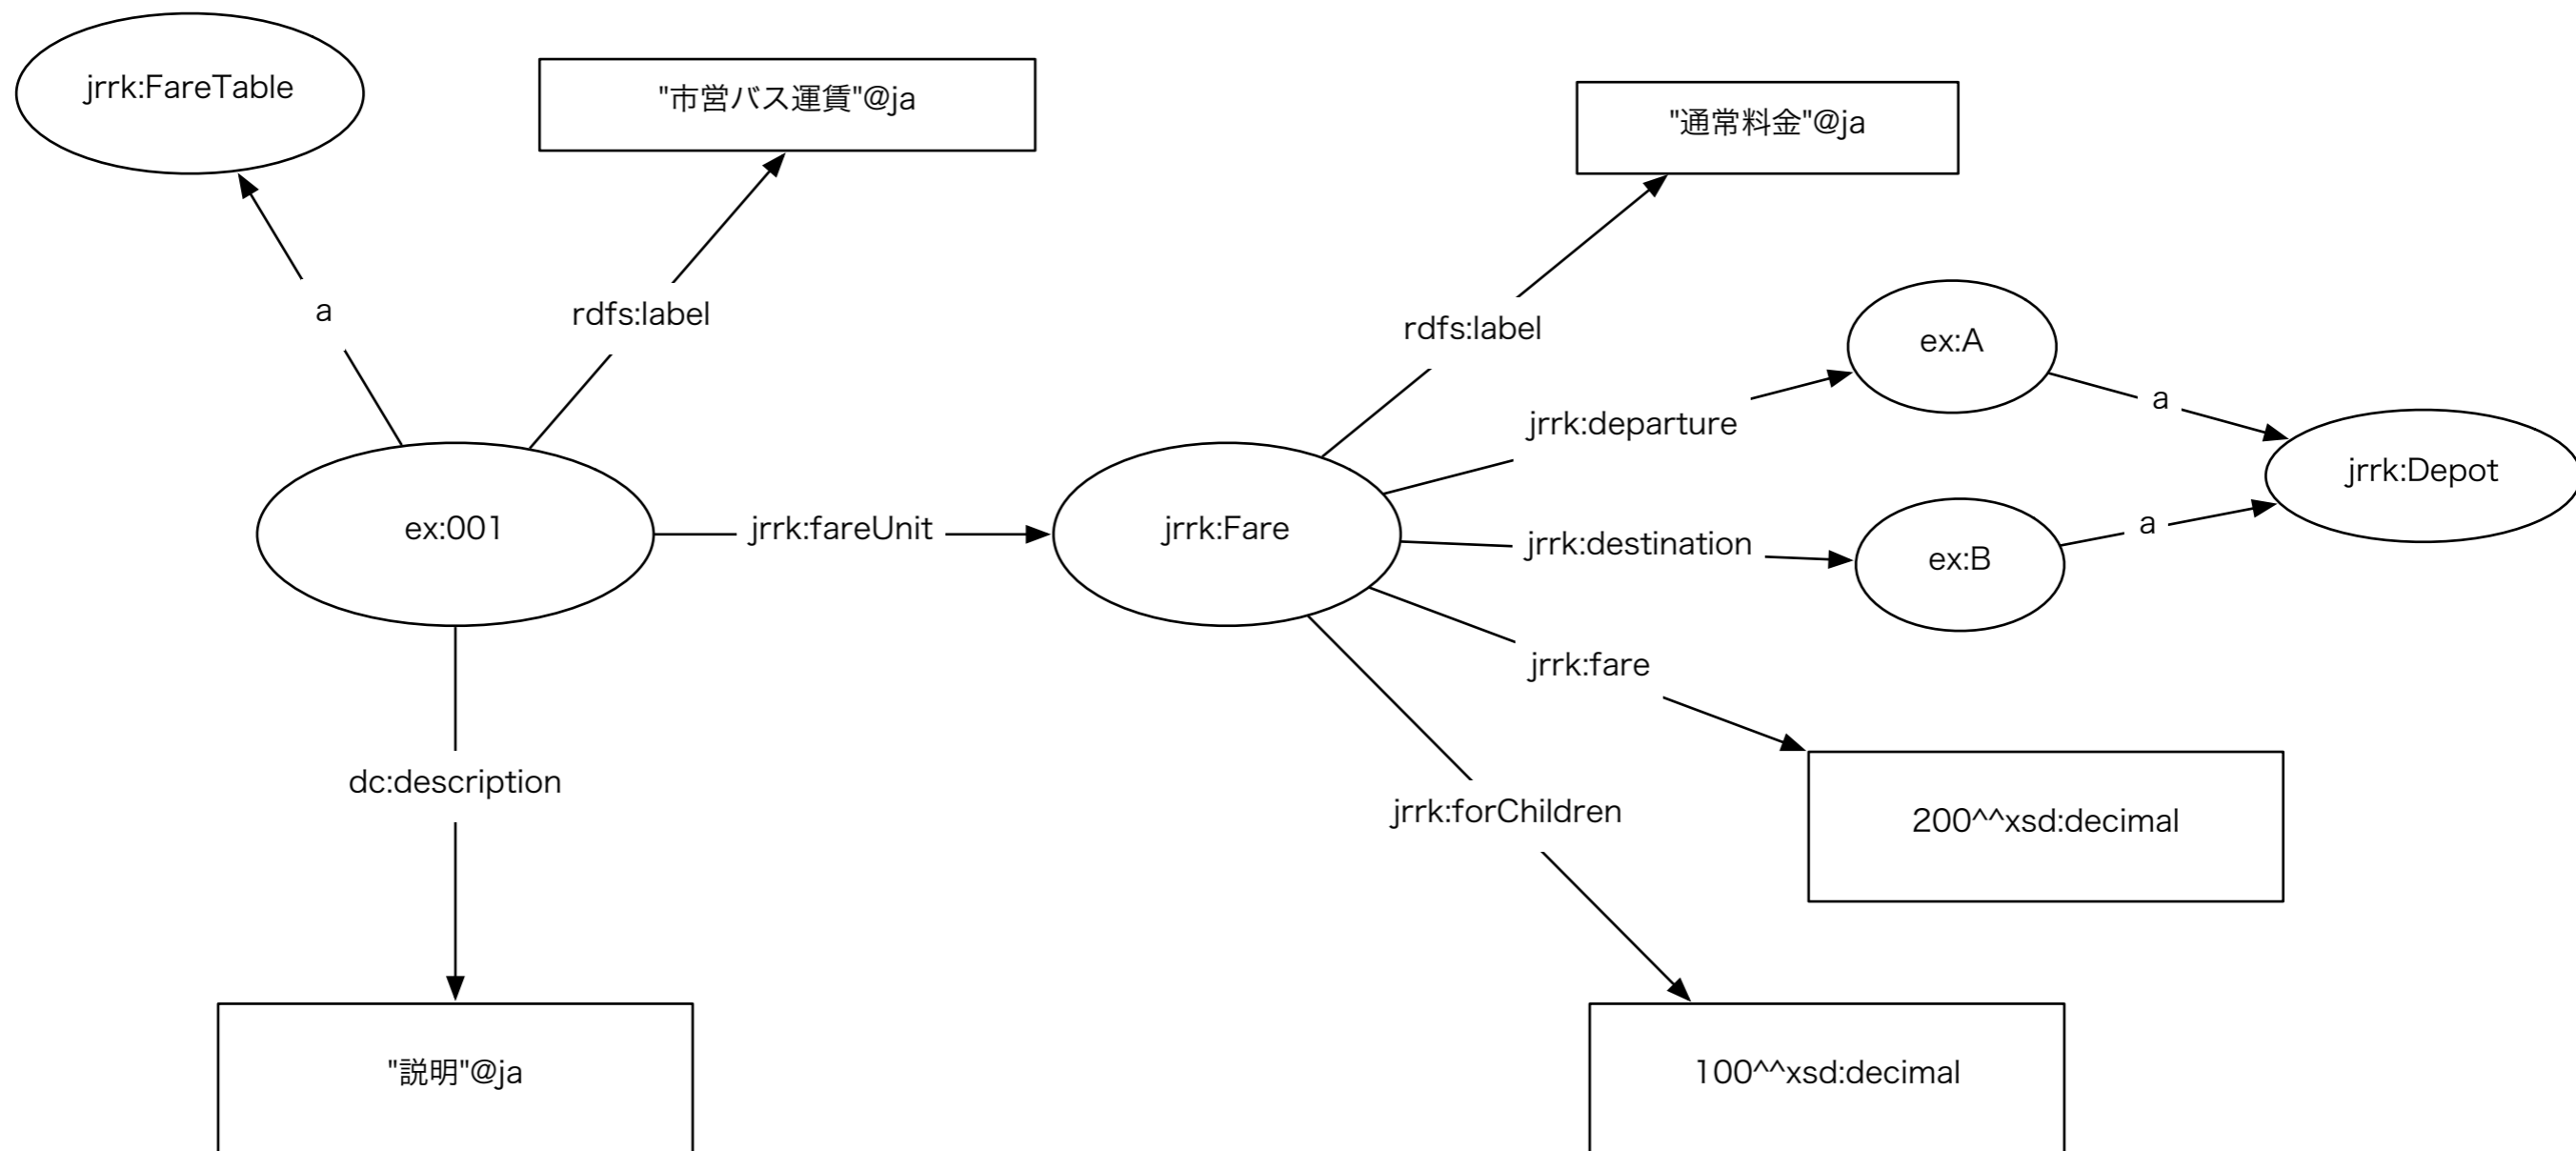

jrrk:FareTable & jrrk:Fare
運賃表と運賃