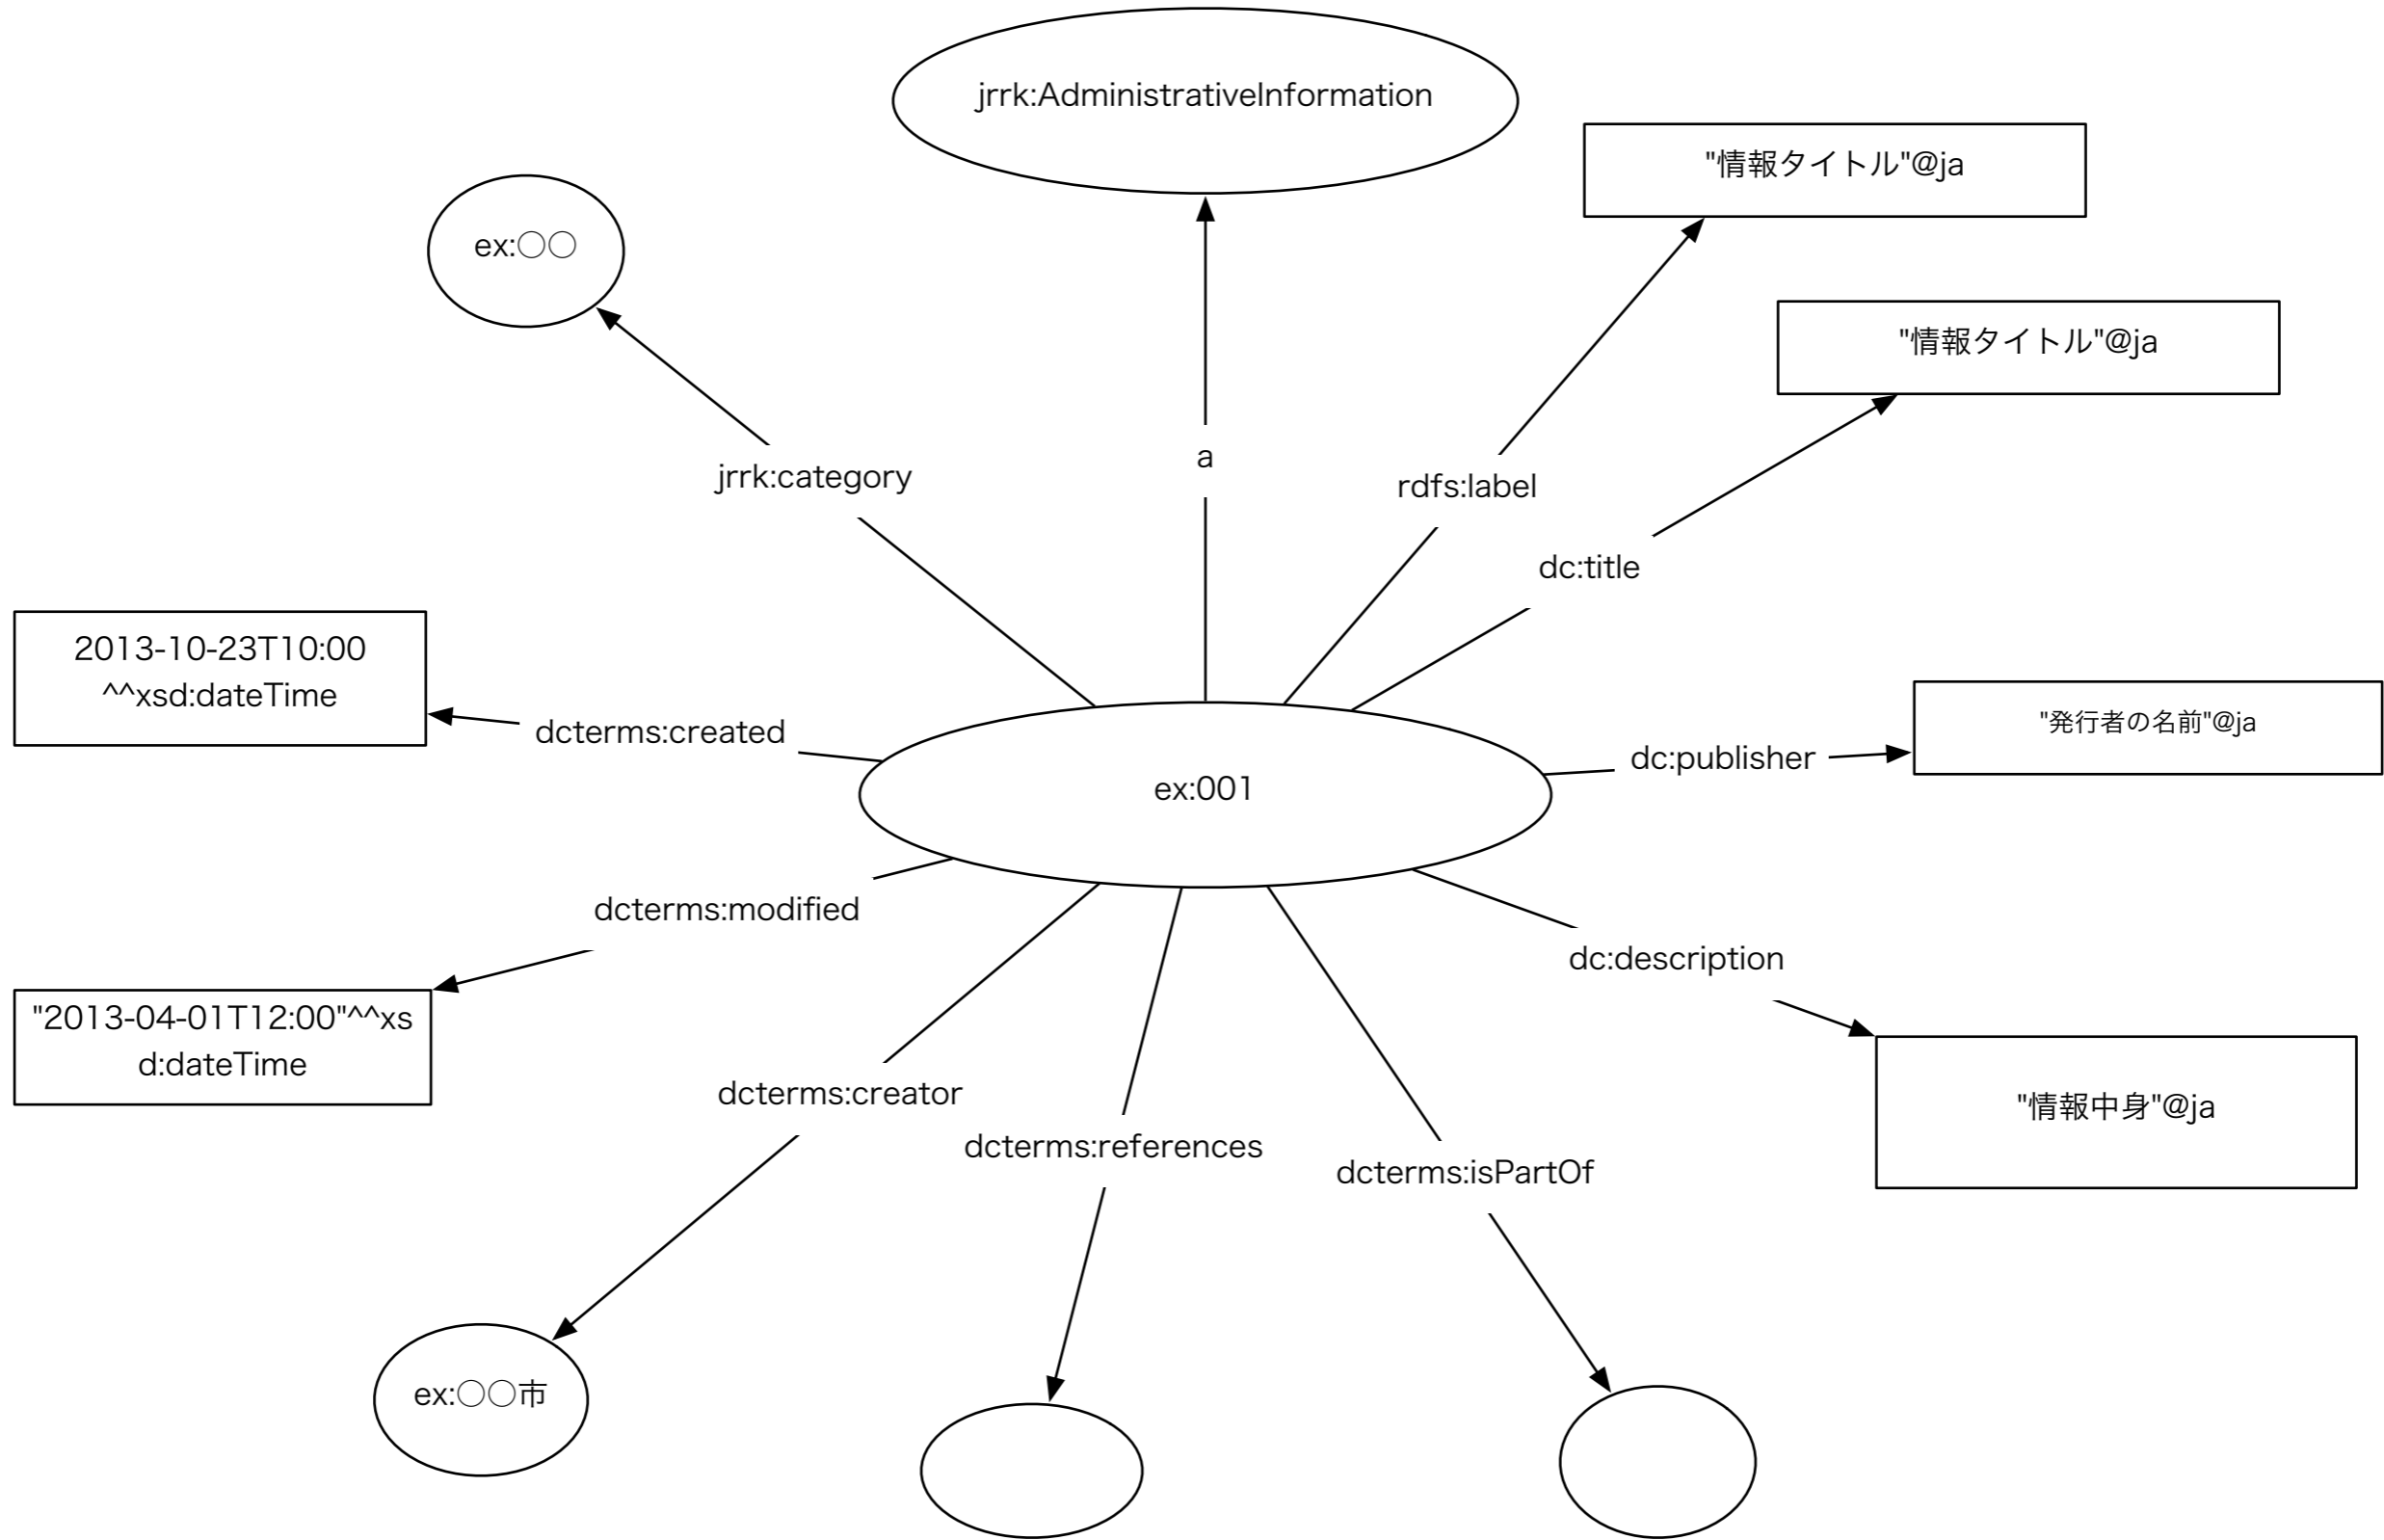

Class:Equipment
設備

sub Class of jrrk:Equipment

jrrk:PublicWIFI
公衆無線LAN

jrrk:AED
AED

jrrk:Hydrant
消火栓

jrrk:PublicToilet
公衆トイレ

jrrk:CivicEvent
イベント

Sub Class Of jrrk:AdministrativeInformation