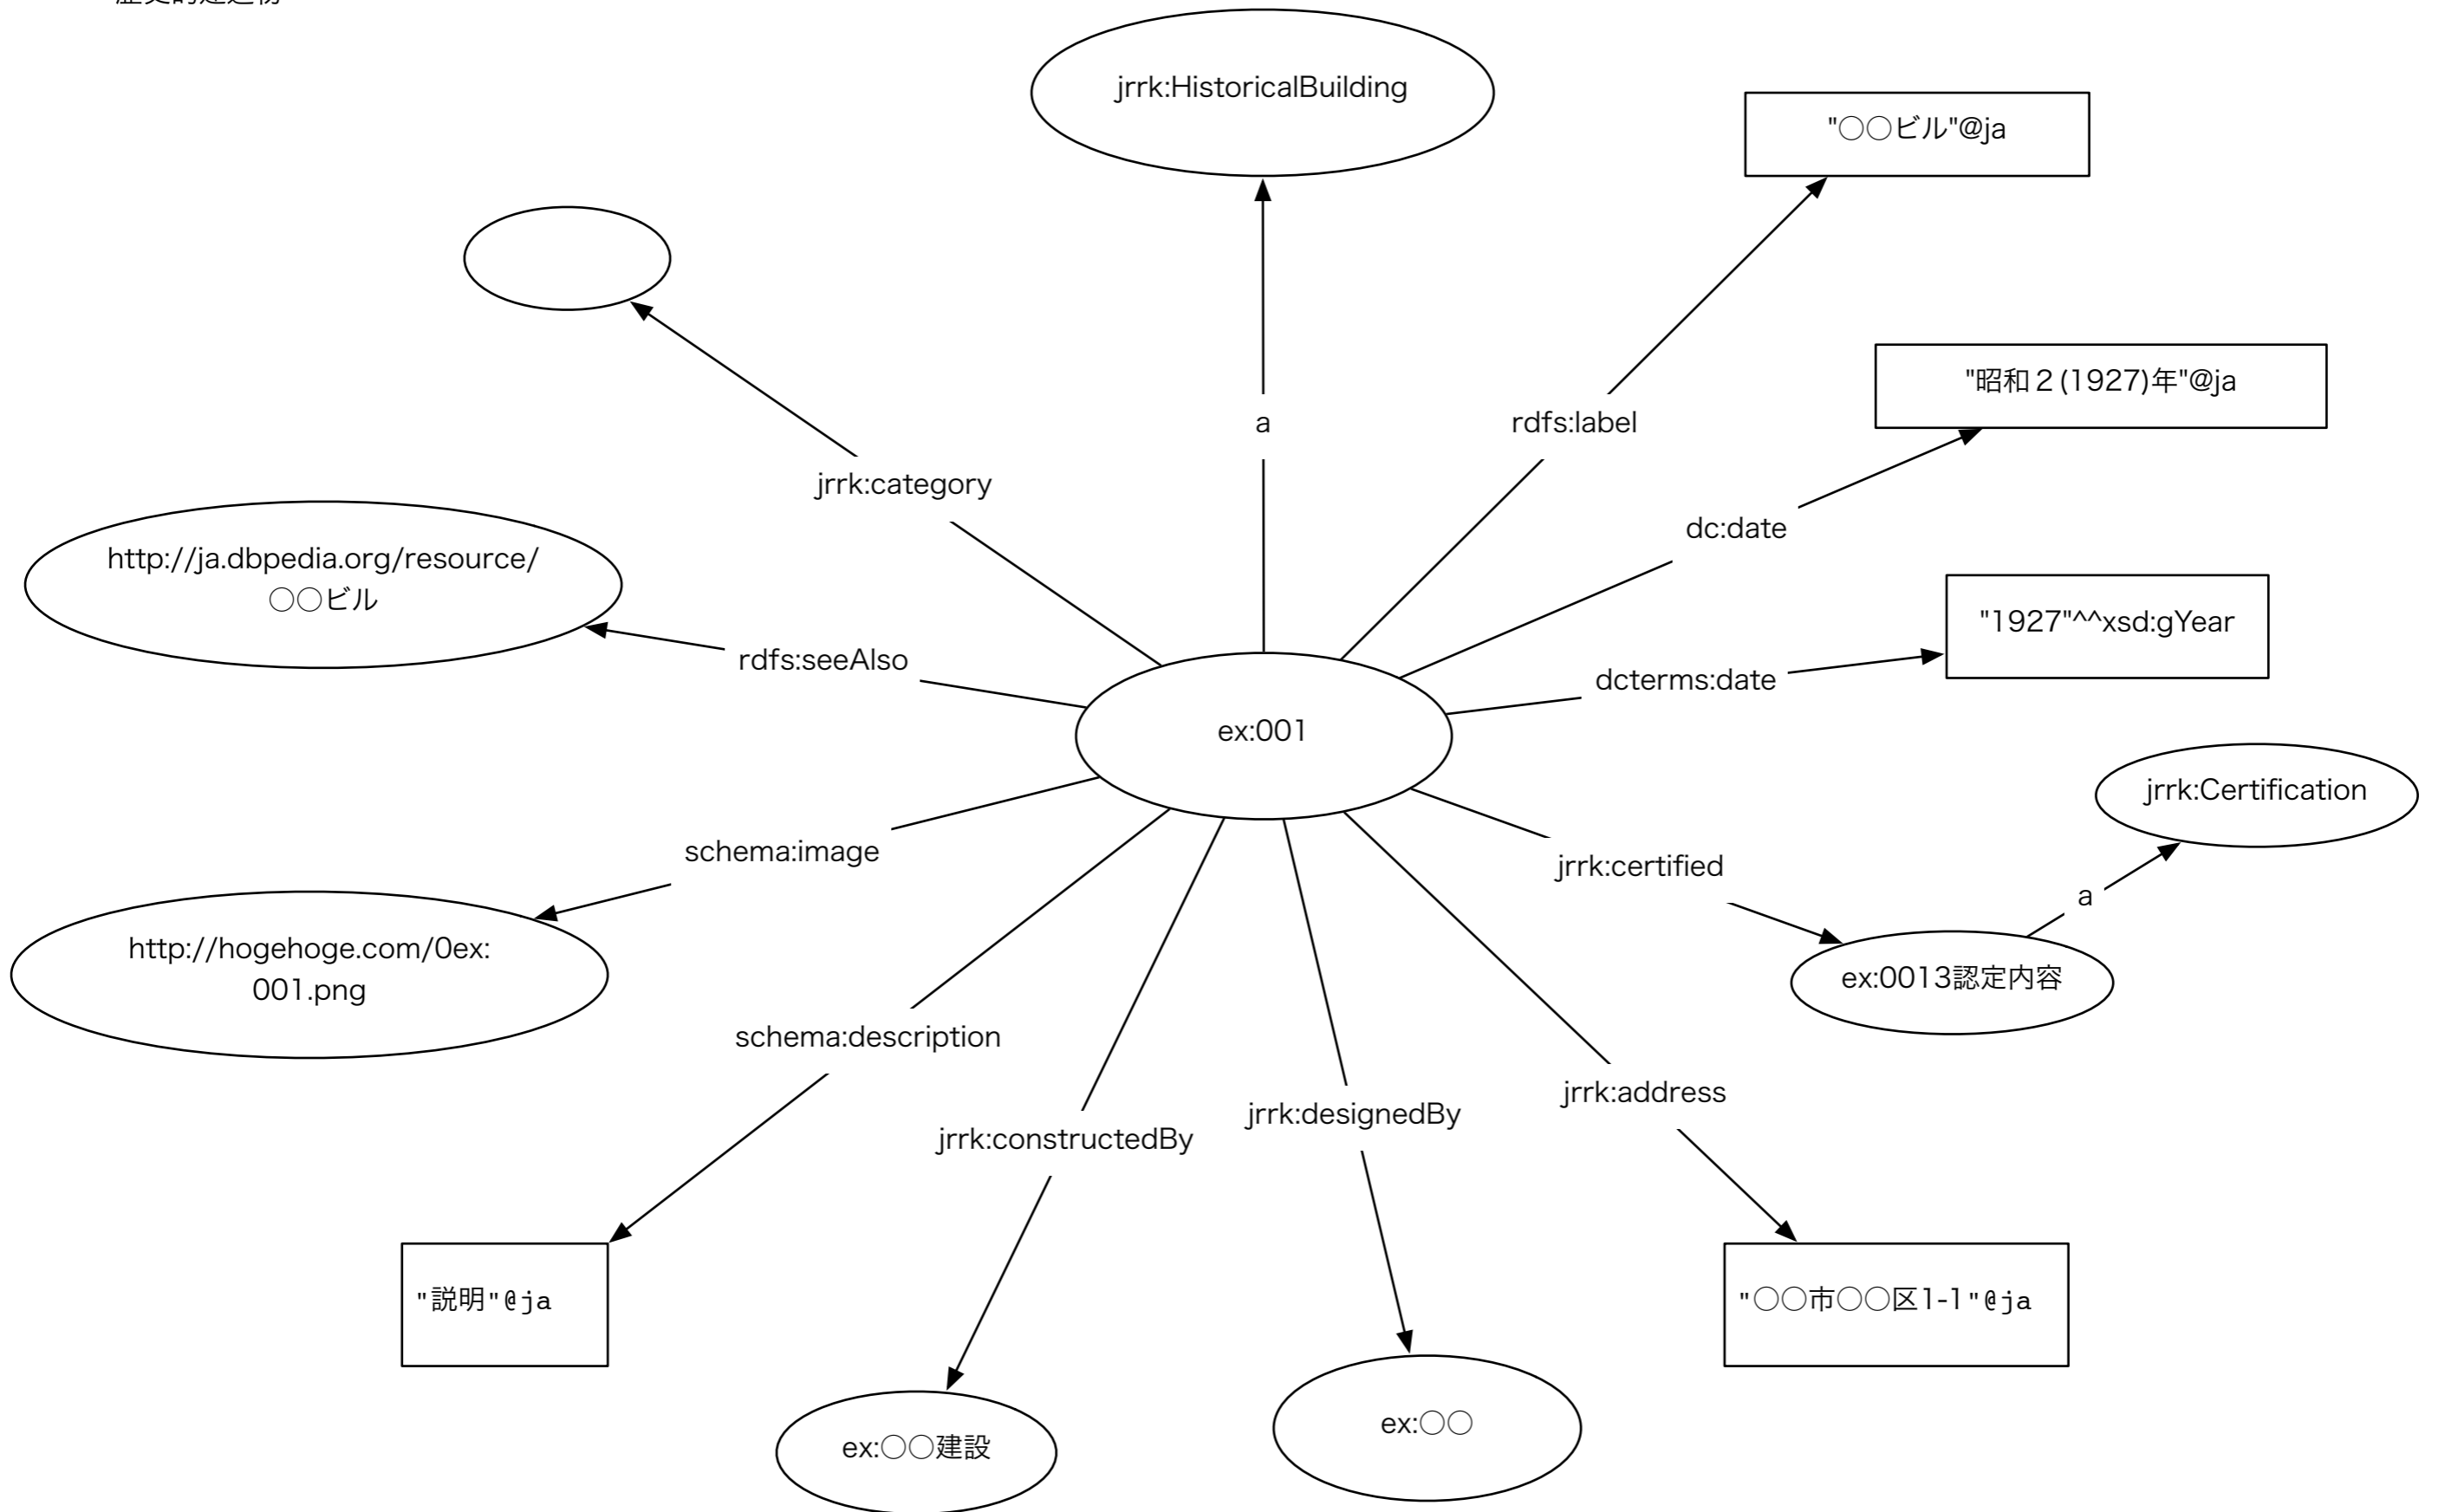

jrrk:HistoricalBuilding
歴史的建造物