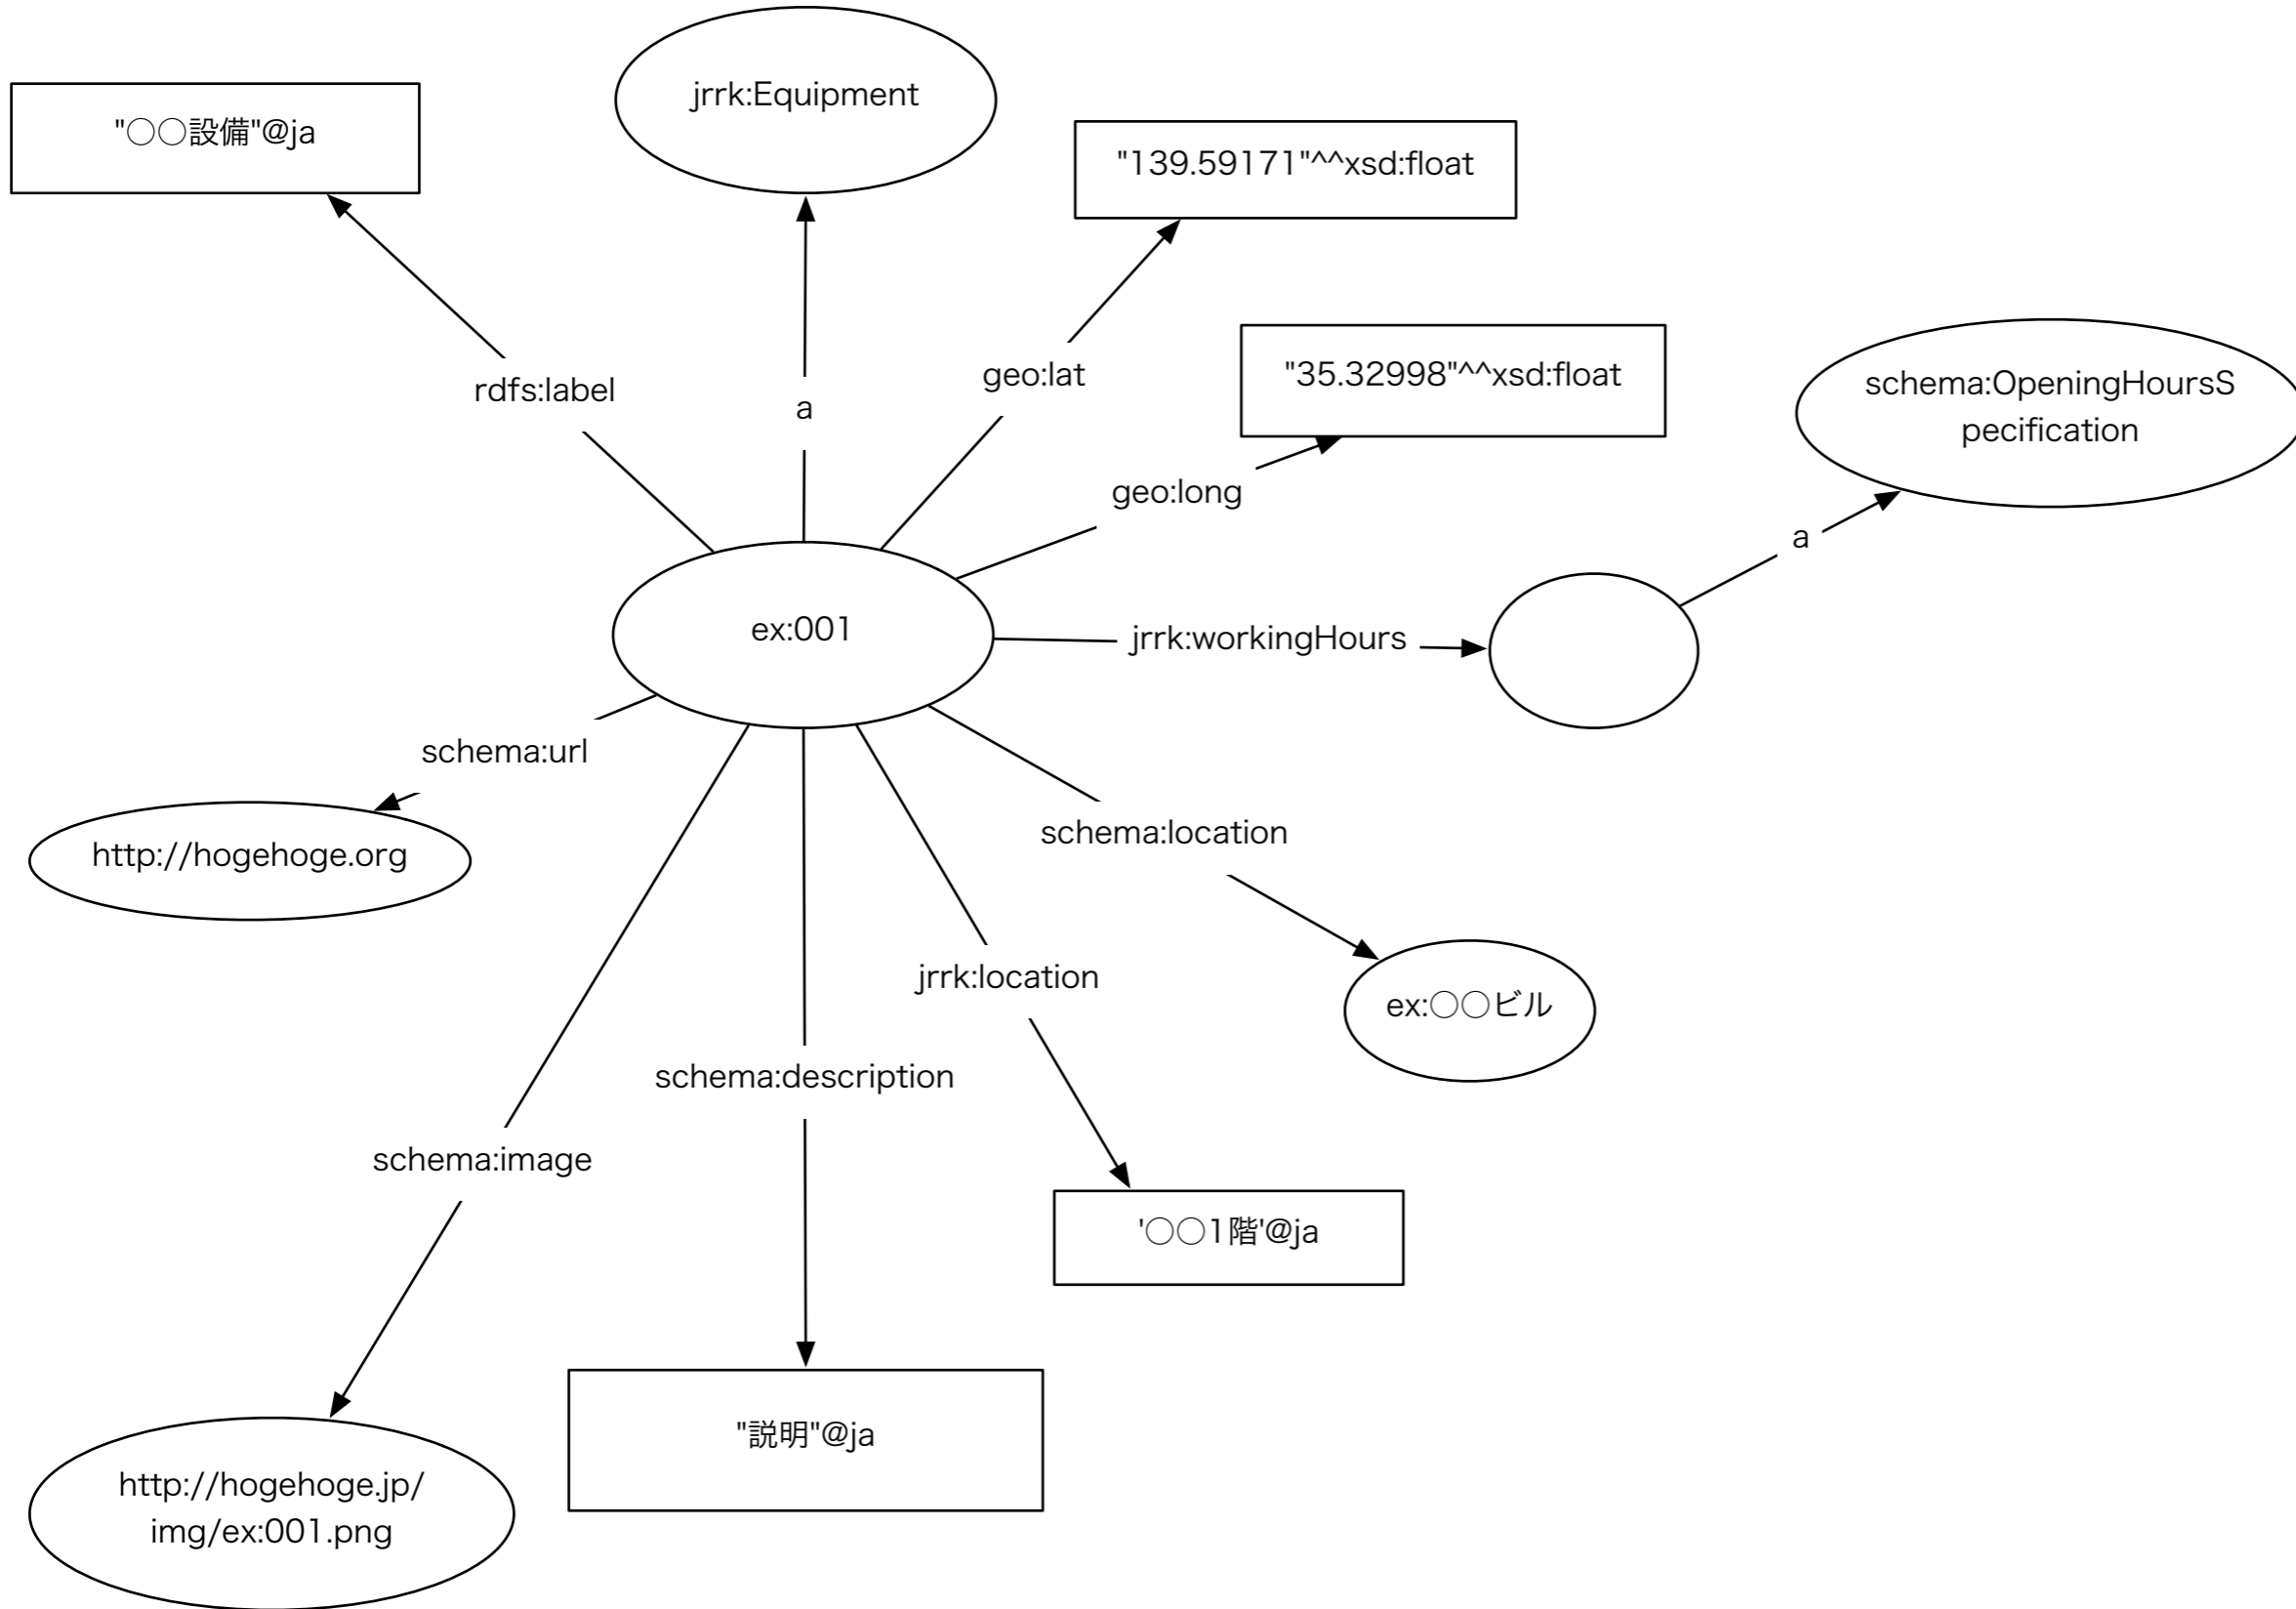

jrrk:HistoricalBuilding
歴史的建造物

jrrk:Certification

認定

jrrk:EmergencyShelter (避難場所)

jrrk:RequiringAssistanceAuthorizedUsersFacilityDisaster (災害時要援護者利用施設)

jrrk:TemporaryGatheringLocation (一時避難場所)

jrrk:Category
カテゴリー

Class:Equipment
設備

sub Class of jrrk:Equipment

jrrk:PublicWIFI
公衆無線LAN

jrrk:AED
AED

jrrk:Hydrant
消火栓

jrrk:PublicToilet
公衆トイレ

jrrk:CivicEvent
イベント

Sub Class Of jrrk:AdministrativeInformation