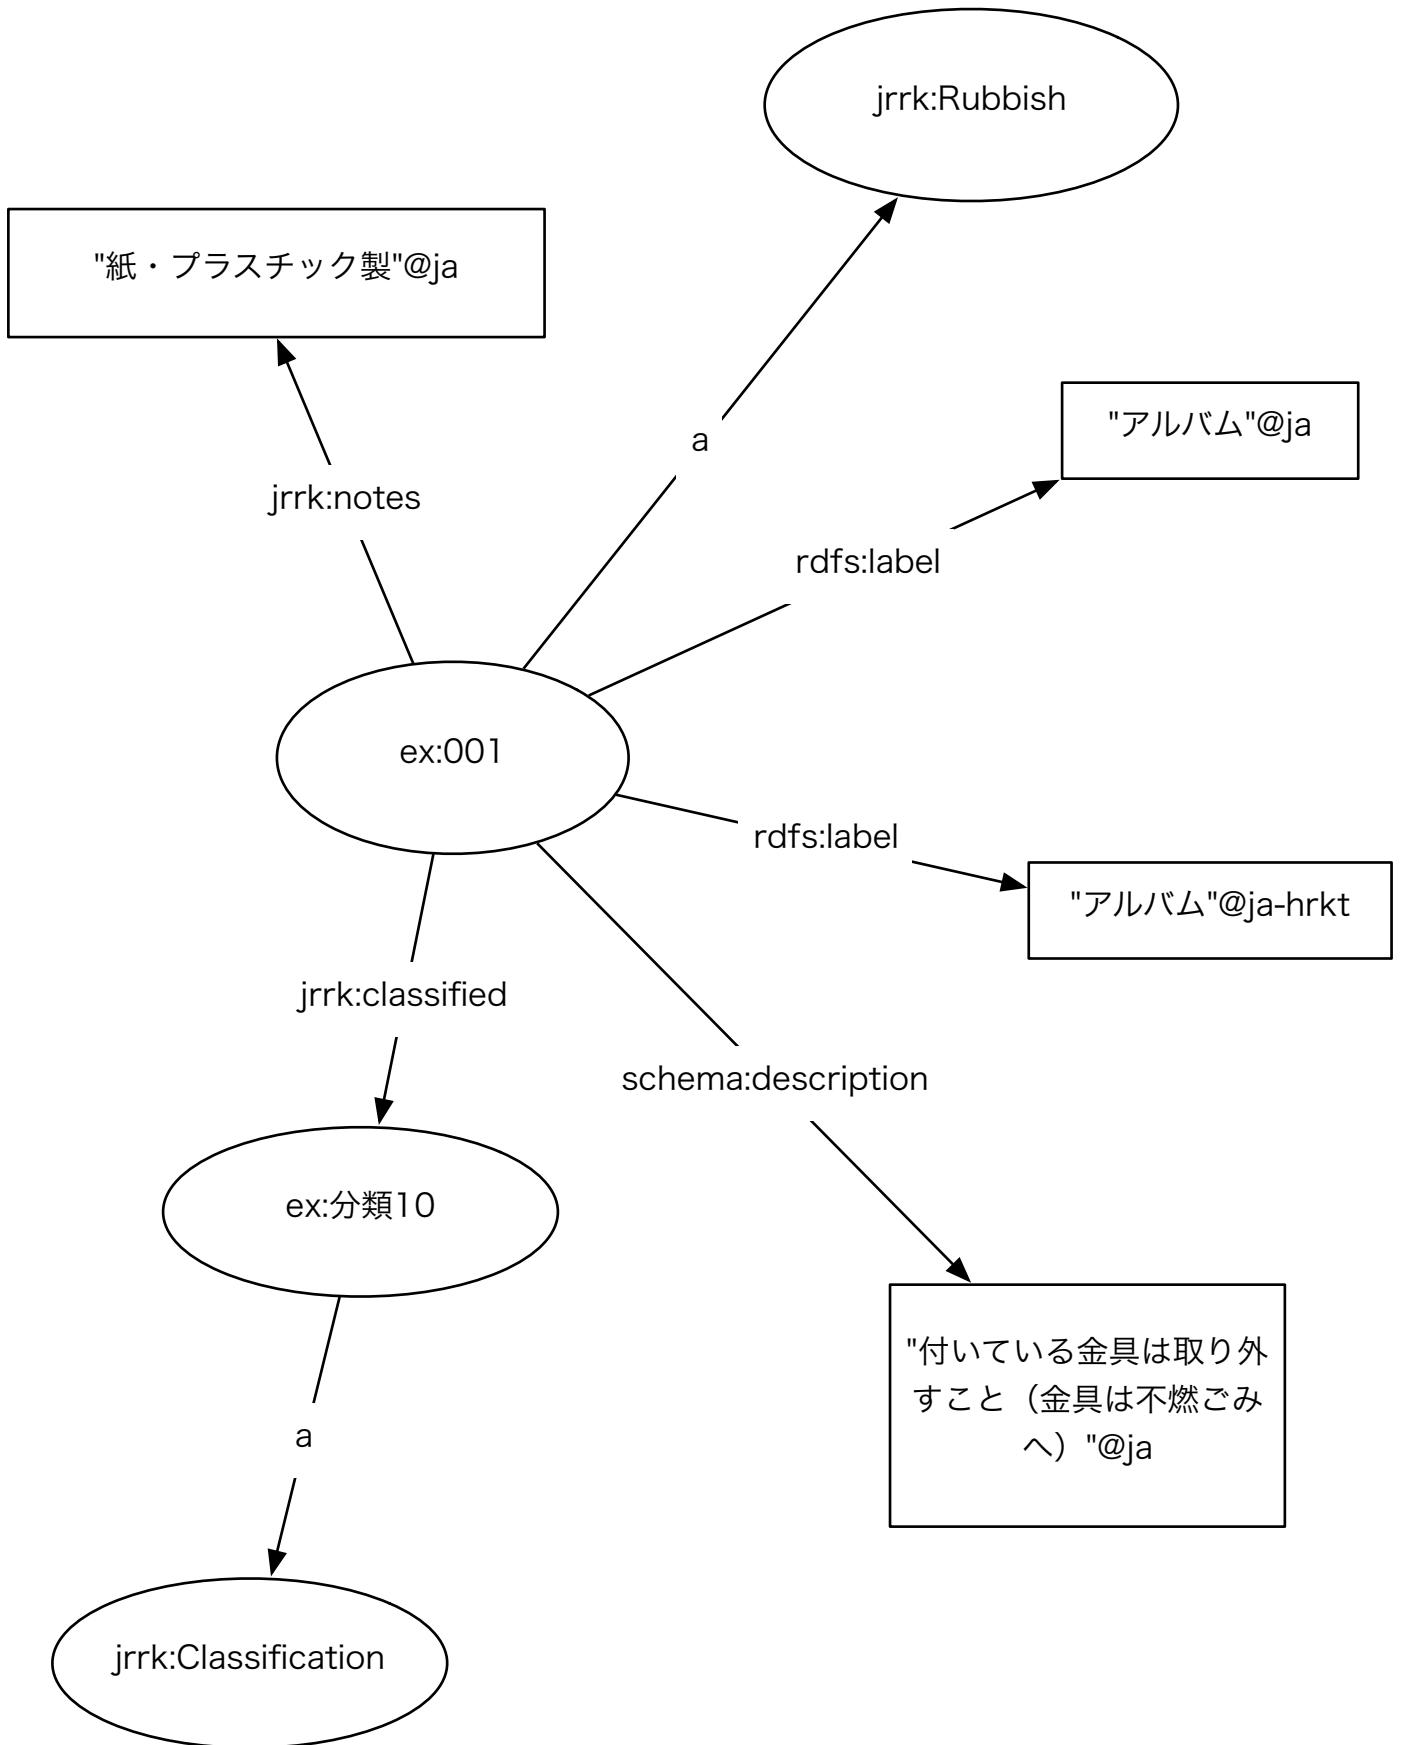

jrrk:PublicWIFI
公衆無線LAN

jrrk:AED
AED

jrrk:Hydrant
消火栓

jrrk:PublicToilet
公衆トイレ

jrrk:CivicEvent
イベント

Sub Class Of jrrk:AdministrativeInformation

jrrk:EmergencyInformation
緊急情報

jrrk:Contract
に関するプロパティ間の関係

公共交通機関

jrrk:FareTable & jrrk:Fare
運賃表と運賃

バス

jrrk:Route
ルート

jrrk:ProbeInformation
プローブ情報

jrrk:Rubbish
ごみの分別

jrrk:Giin
議員

jrrk:PopulatonStatistics
人口統計