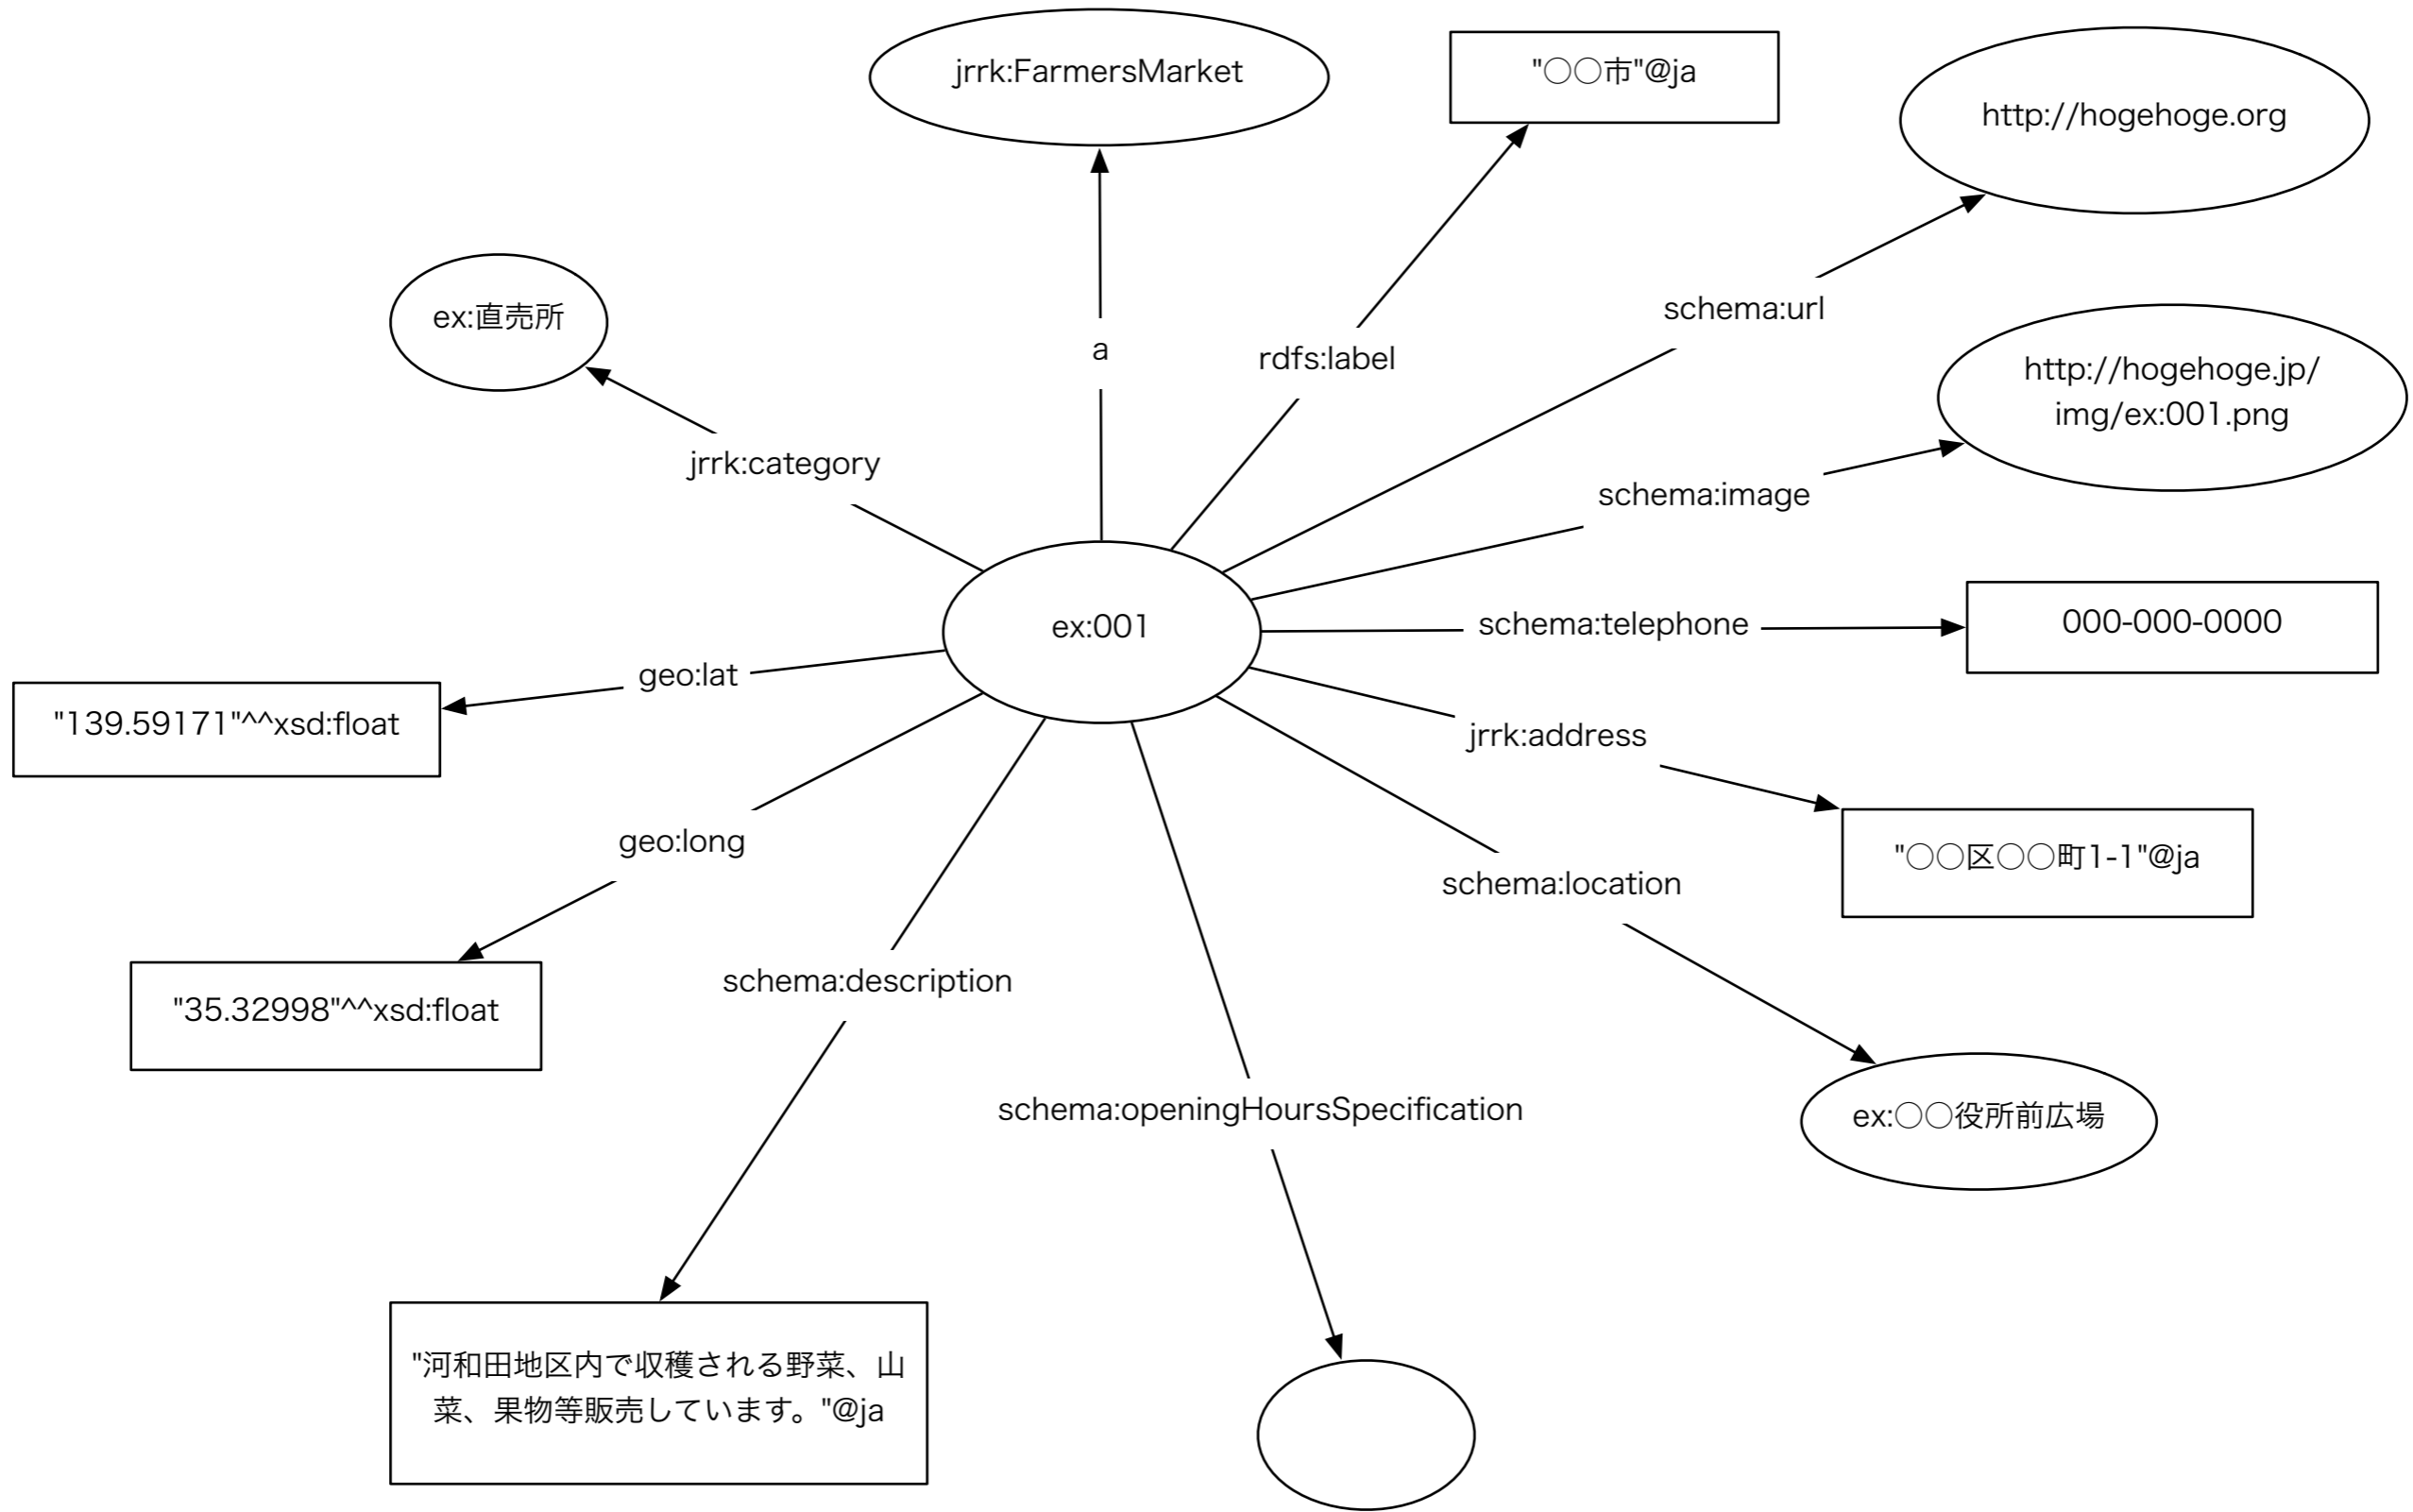

Sub Class of schema:Place

jrrk:CommunityCyclePort
コミュニティサイクルポート

jrrk:ParkingFacility
駐車場

jrrk:MedicalInstitute
医療機関

jrrk:MedicalSubjectClassification
診療科目分類

jrrk:Vaccination
予防接種

jrrk:HistoricalBuilding
歴史的建造物

jrrk:PublicWIFI
公衆無線LAN

jrrk:AED
AED

jrrk:Hydrant
消火栓

jrrk:PublicToilet
公衆トイレ

jrrk:CivicEvent
イベント

Sub Class Of jrrk:AdministrativeInformation

jrrk:EmergencyInformation
緊急情報

jrrk:Contract
に関するプロパティ間の関係