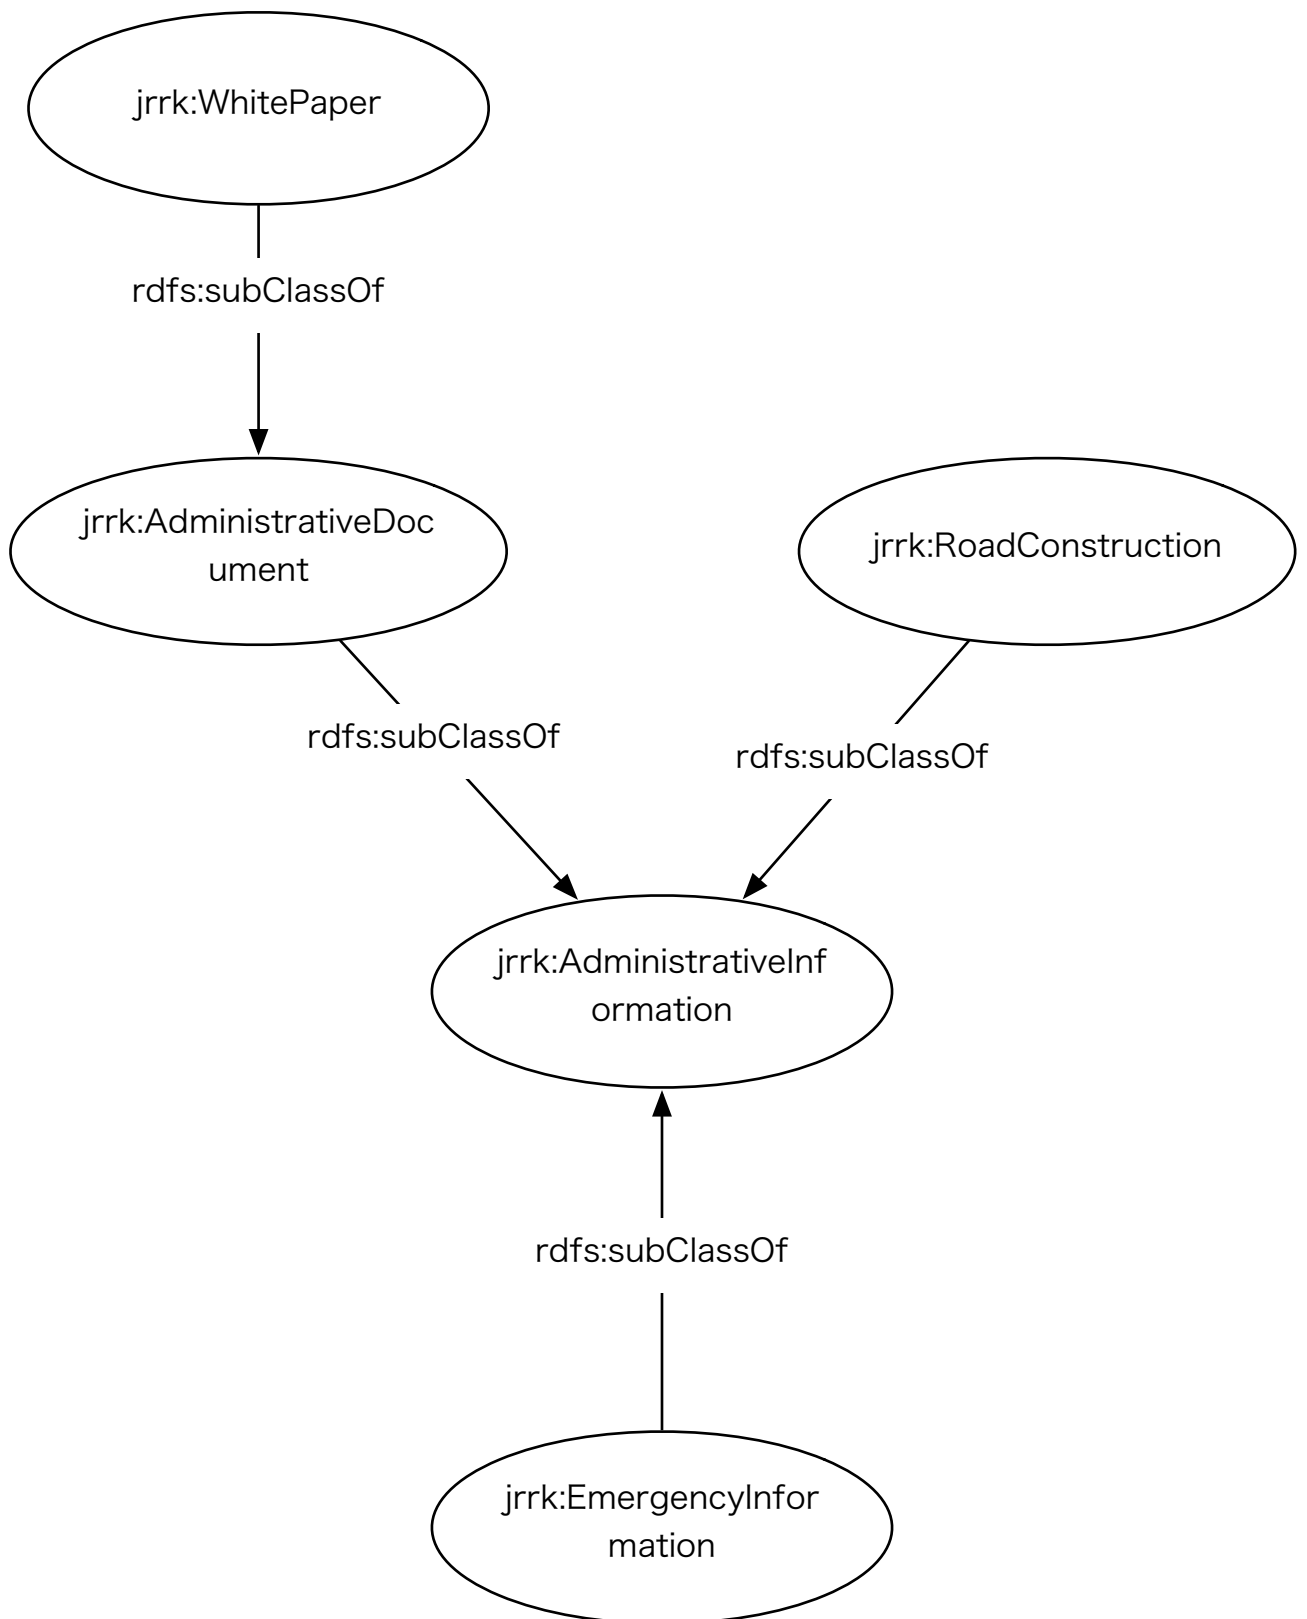

jrrk:Certification

認定

jrrk:EmergencyShelter (避難場所)

jrrk:RequiringAssistanceAuthorizedUsersFacilityDisaster (災害時要援護者利用施設)

jrrk:TemporaryGatheringLocation (一時避難場所)

jrrk:Category
カテゴリー

Class:Equipment
設備

sub Class of jrrk:Equipment

jrrk:PublicWIFI
公衆無線LAN

jrrk:AED
AED

jrrk:Hydrant
消火栓

jrrk:PublicToilet
公衆トイレ

jrrk:CivicEvent
イベント

Sub Class Of jrrk:AdministrativeInformation

jrrk:EmergencyInformation
緊急情報

jrrk:Contract
に関するプロパティ間の関係