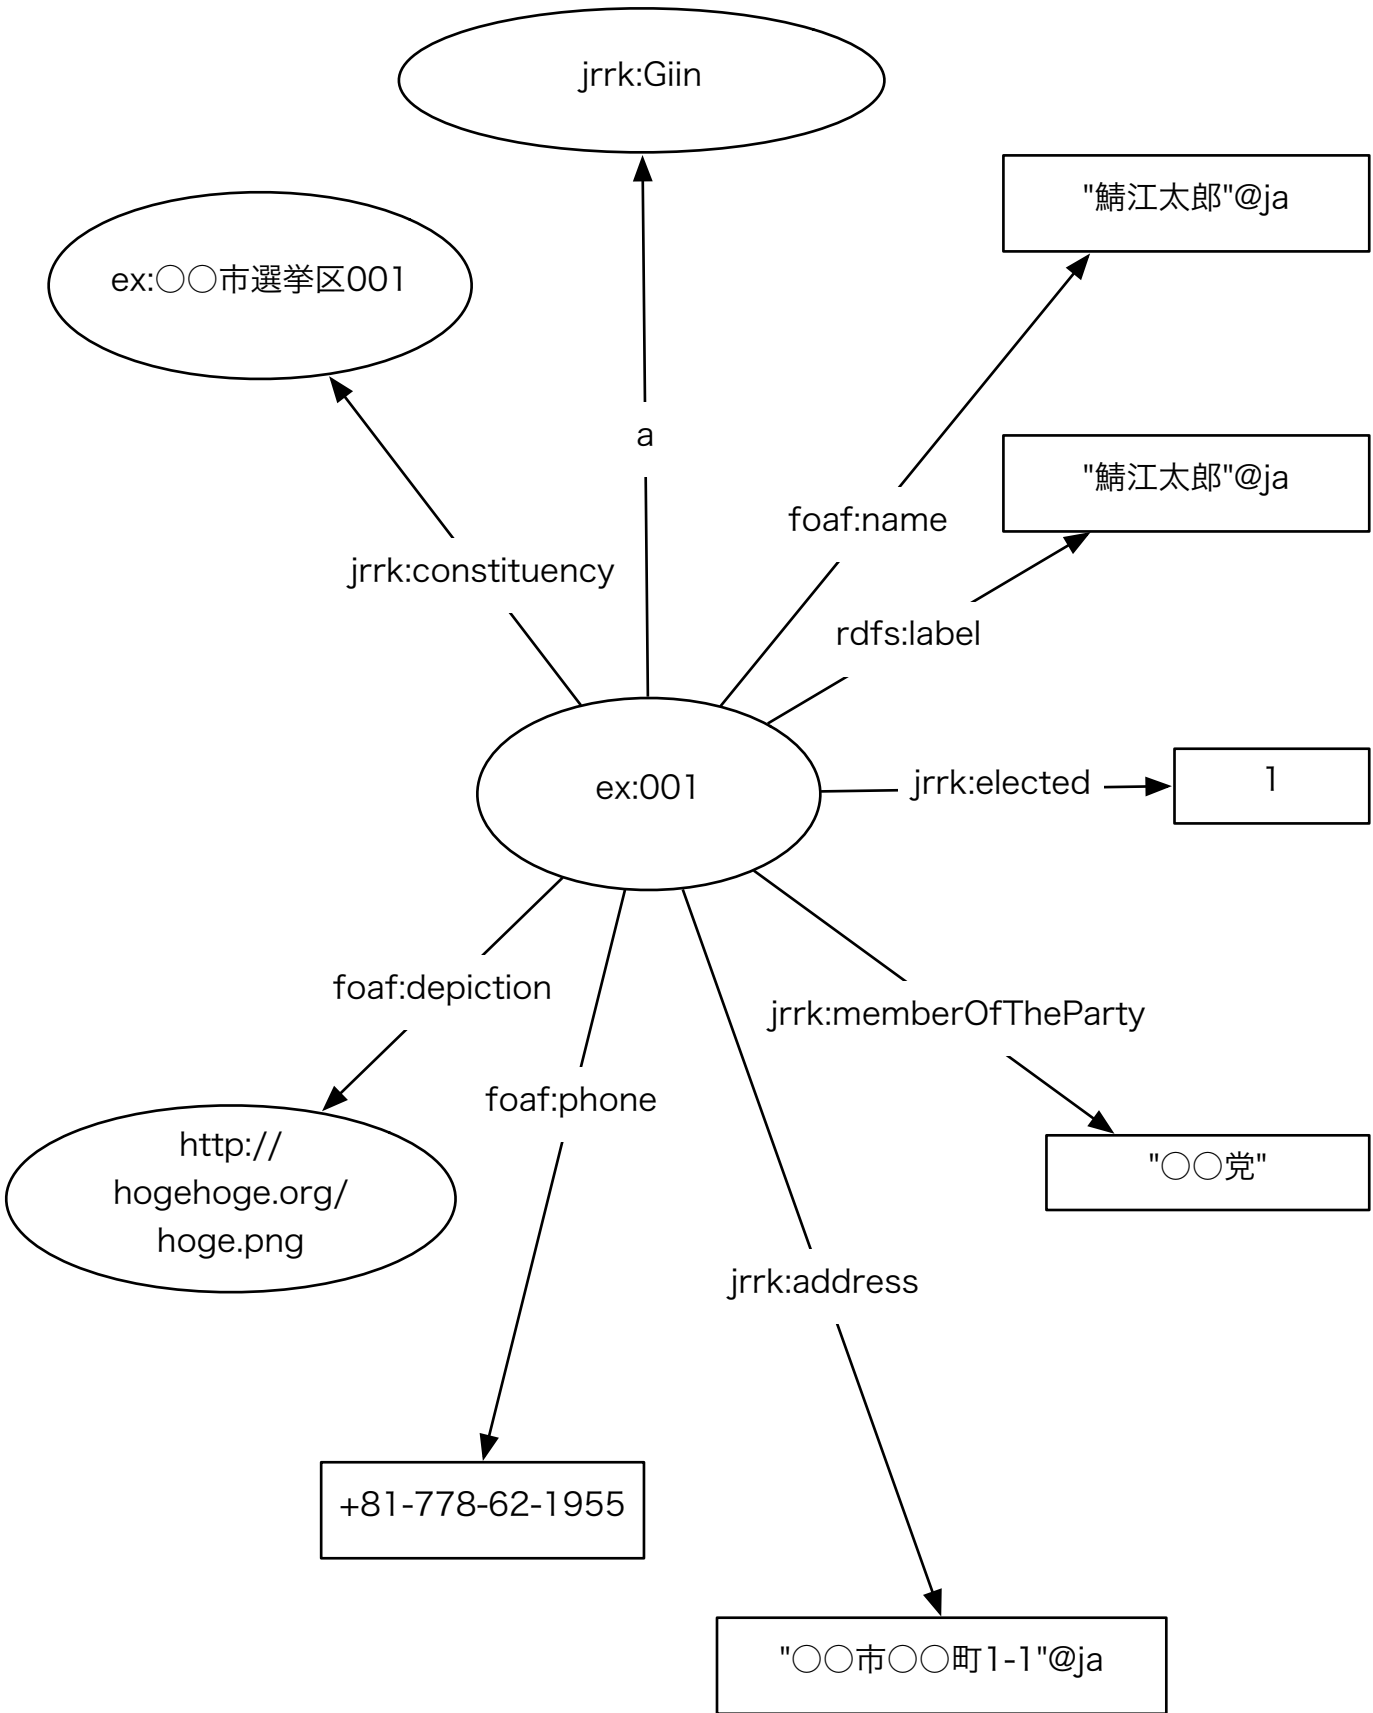

jrrk:PublicWIFI
公衆無線LAN

jrrk:AED
AED

jrrk:Hydrant
消火栓

jrrk:PublicToilet
公衆トイレ

jrrk:CivicEvent
イベント

Sub Class Of jrrk:AdministrativeInformation

jrrk:EmergencyInformation
緊急情報

jrrk:Contract
に関するプロパティ間の関係

公共交通機関

jrrk:FareTable & jrrk:Fare
運賃表と運賃

バス

jrrk:Route
ルート

jrrk:ProbeInformation
プローブ情報

jrrk:Rubbish
ごみの分別

jrrk:Giin
議員

jrrk:PopulatonStatistics
人口統計

(独) 統計センターの自治体コードURI
横浜市 (sac:14100)
鯖江市 (sac:18207)

jrrk:Animal
動物

動物園関係グラフ