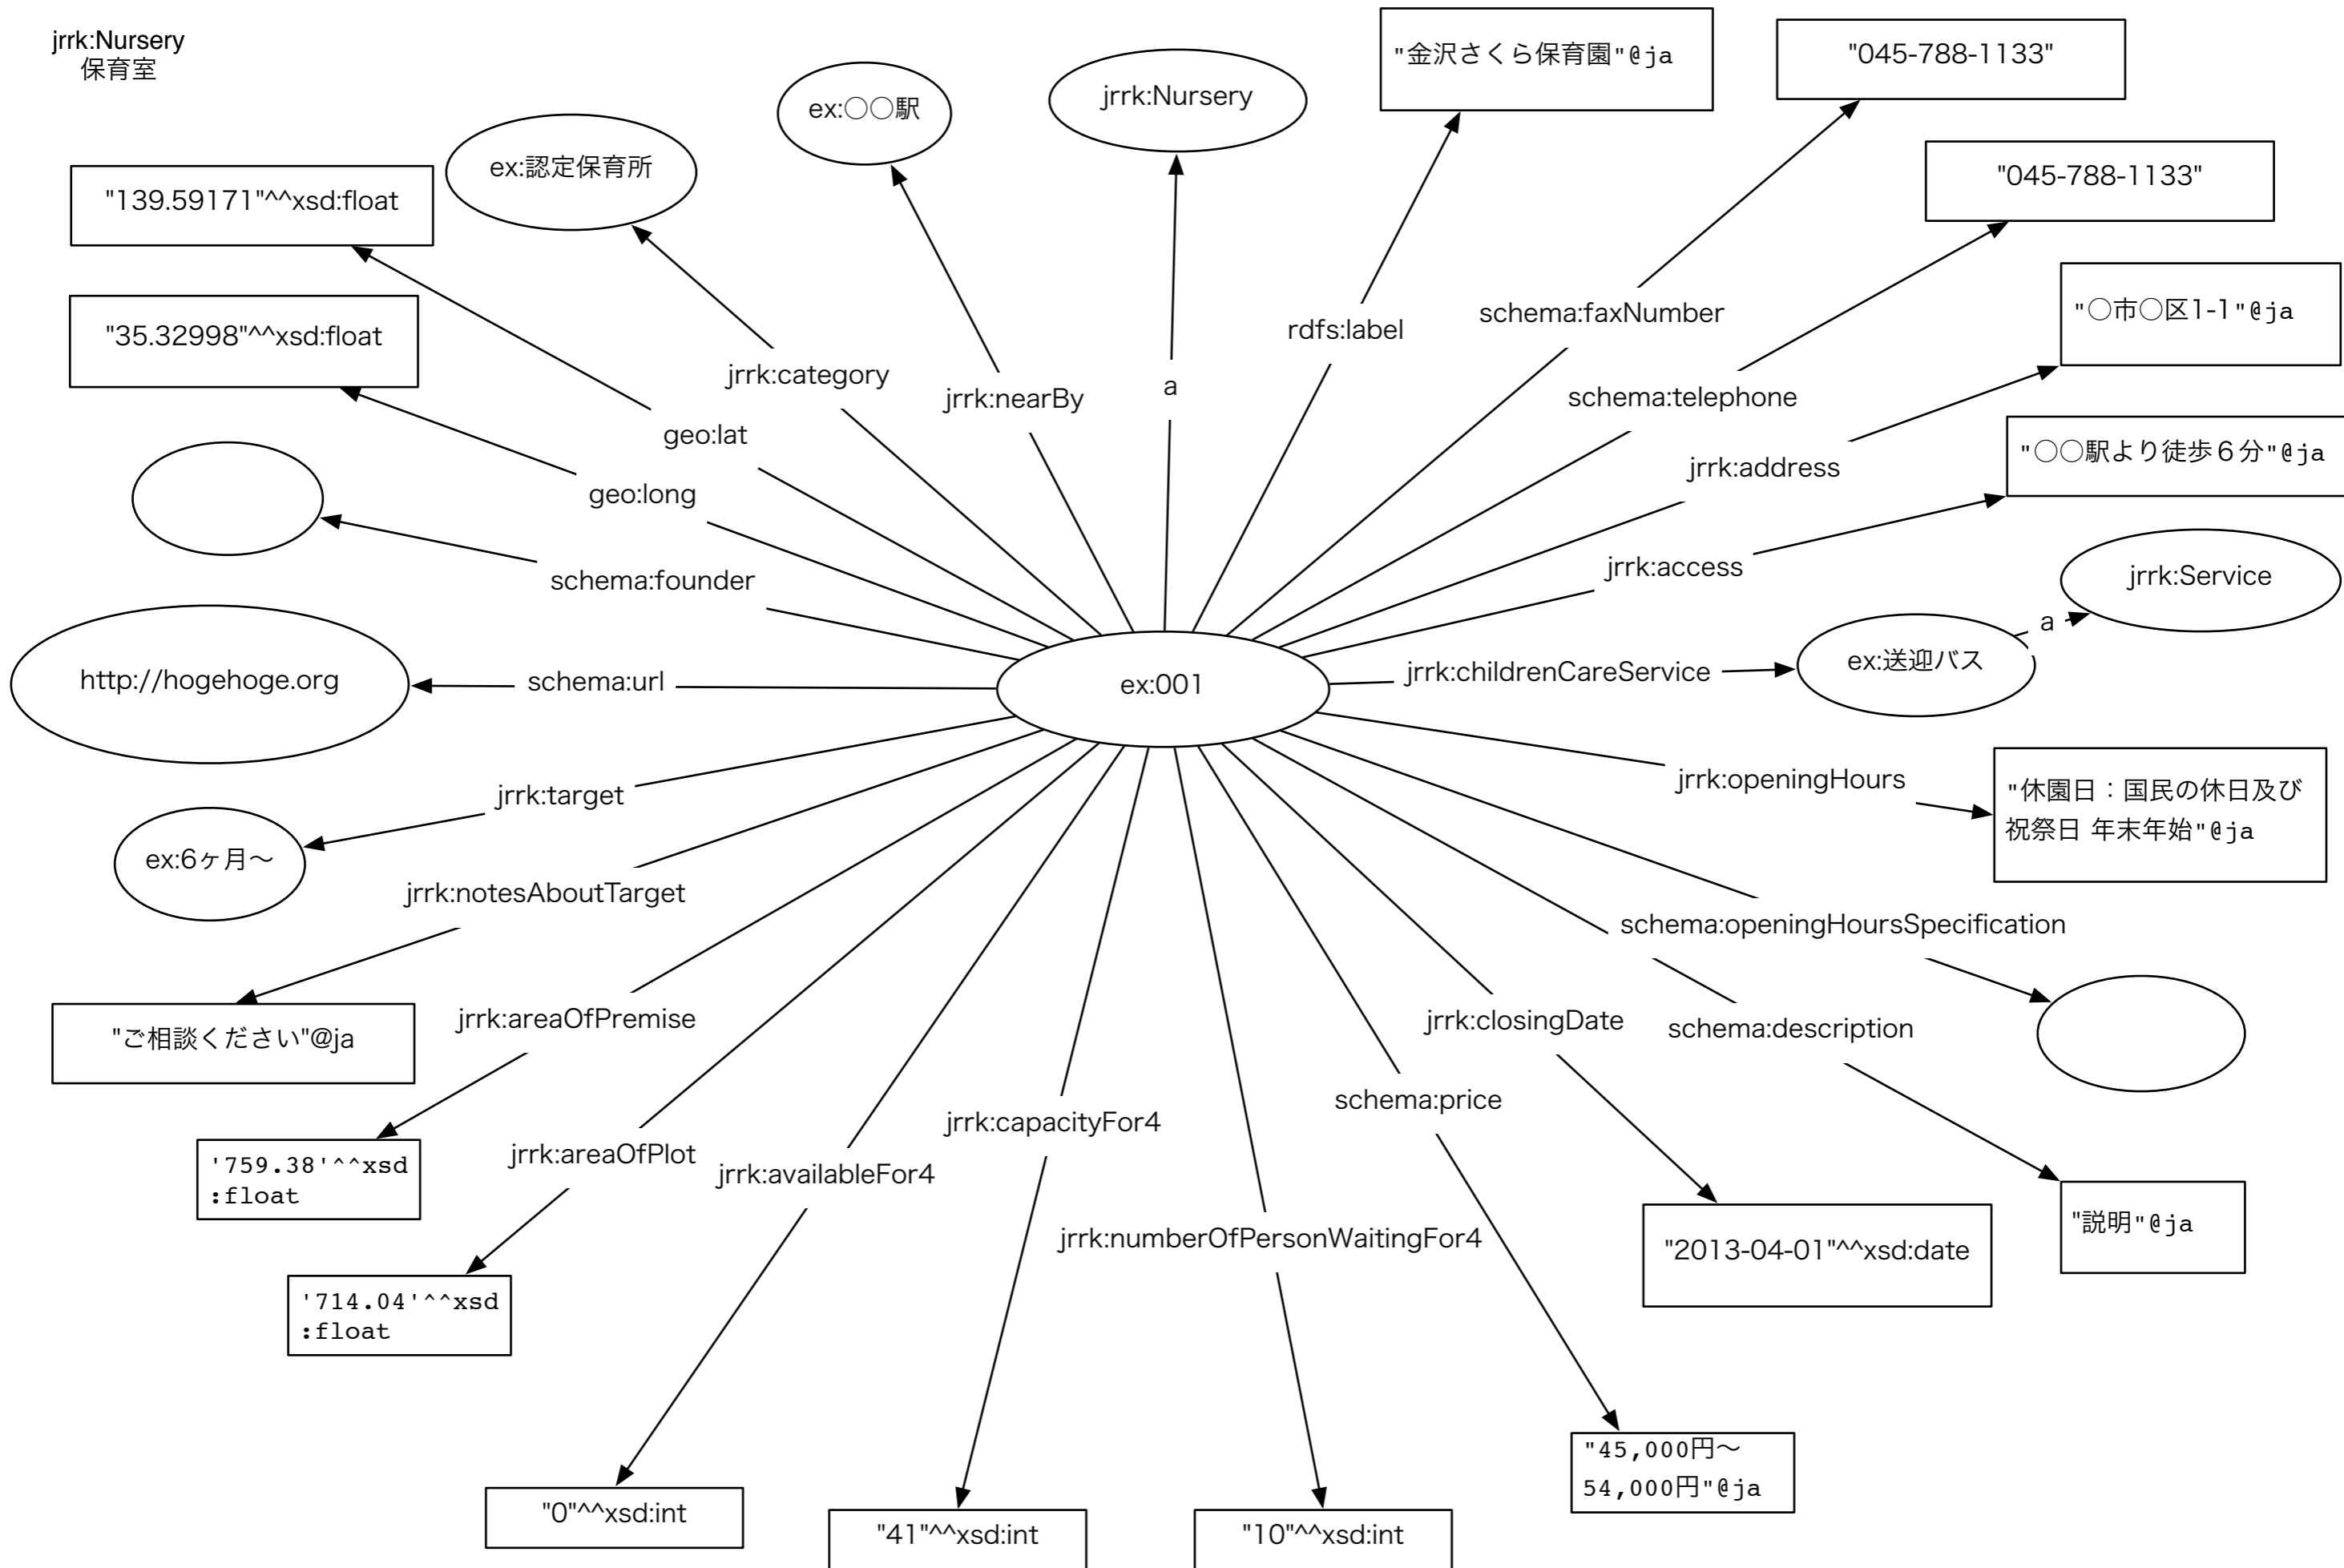

jrrk:HistoricalBuilding
歴史的建造物

jrrk:Certification

認定

jrrk:EmergencyShelter (避難場所)

jrrk:RequiringAssistanceAuthorizedUsersFacilityDisaster (災害時要援護者利用施設)

jrrk:TemporaryGatheringLocation (一時避難場所)

jrrk:Category
カテゴリー