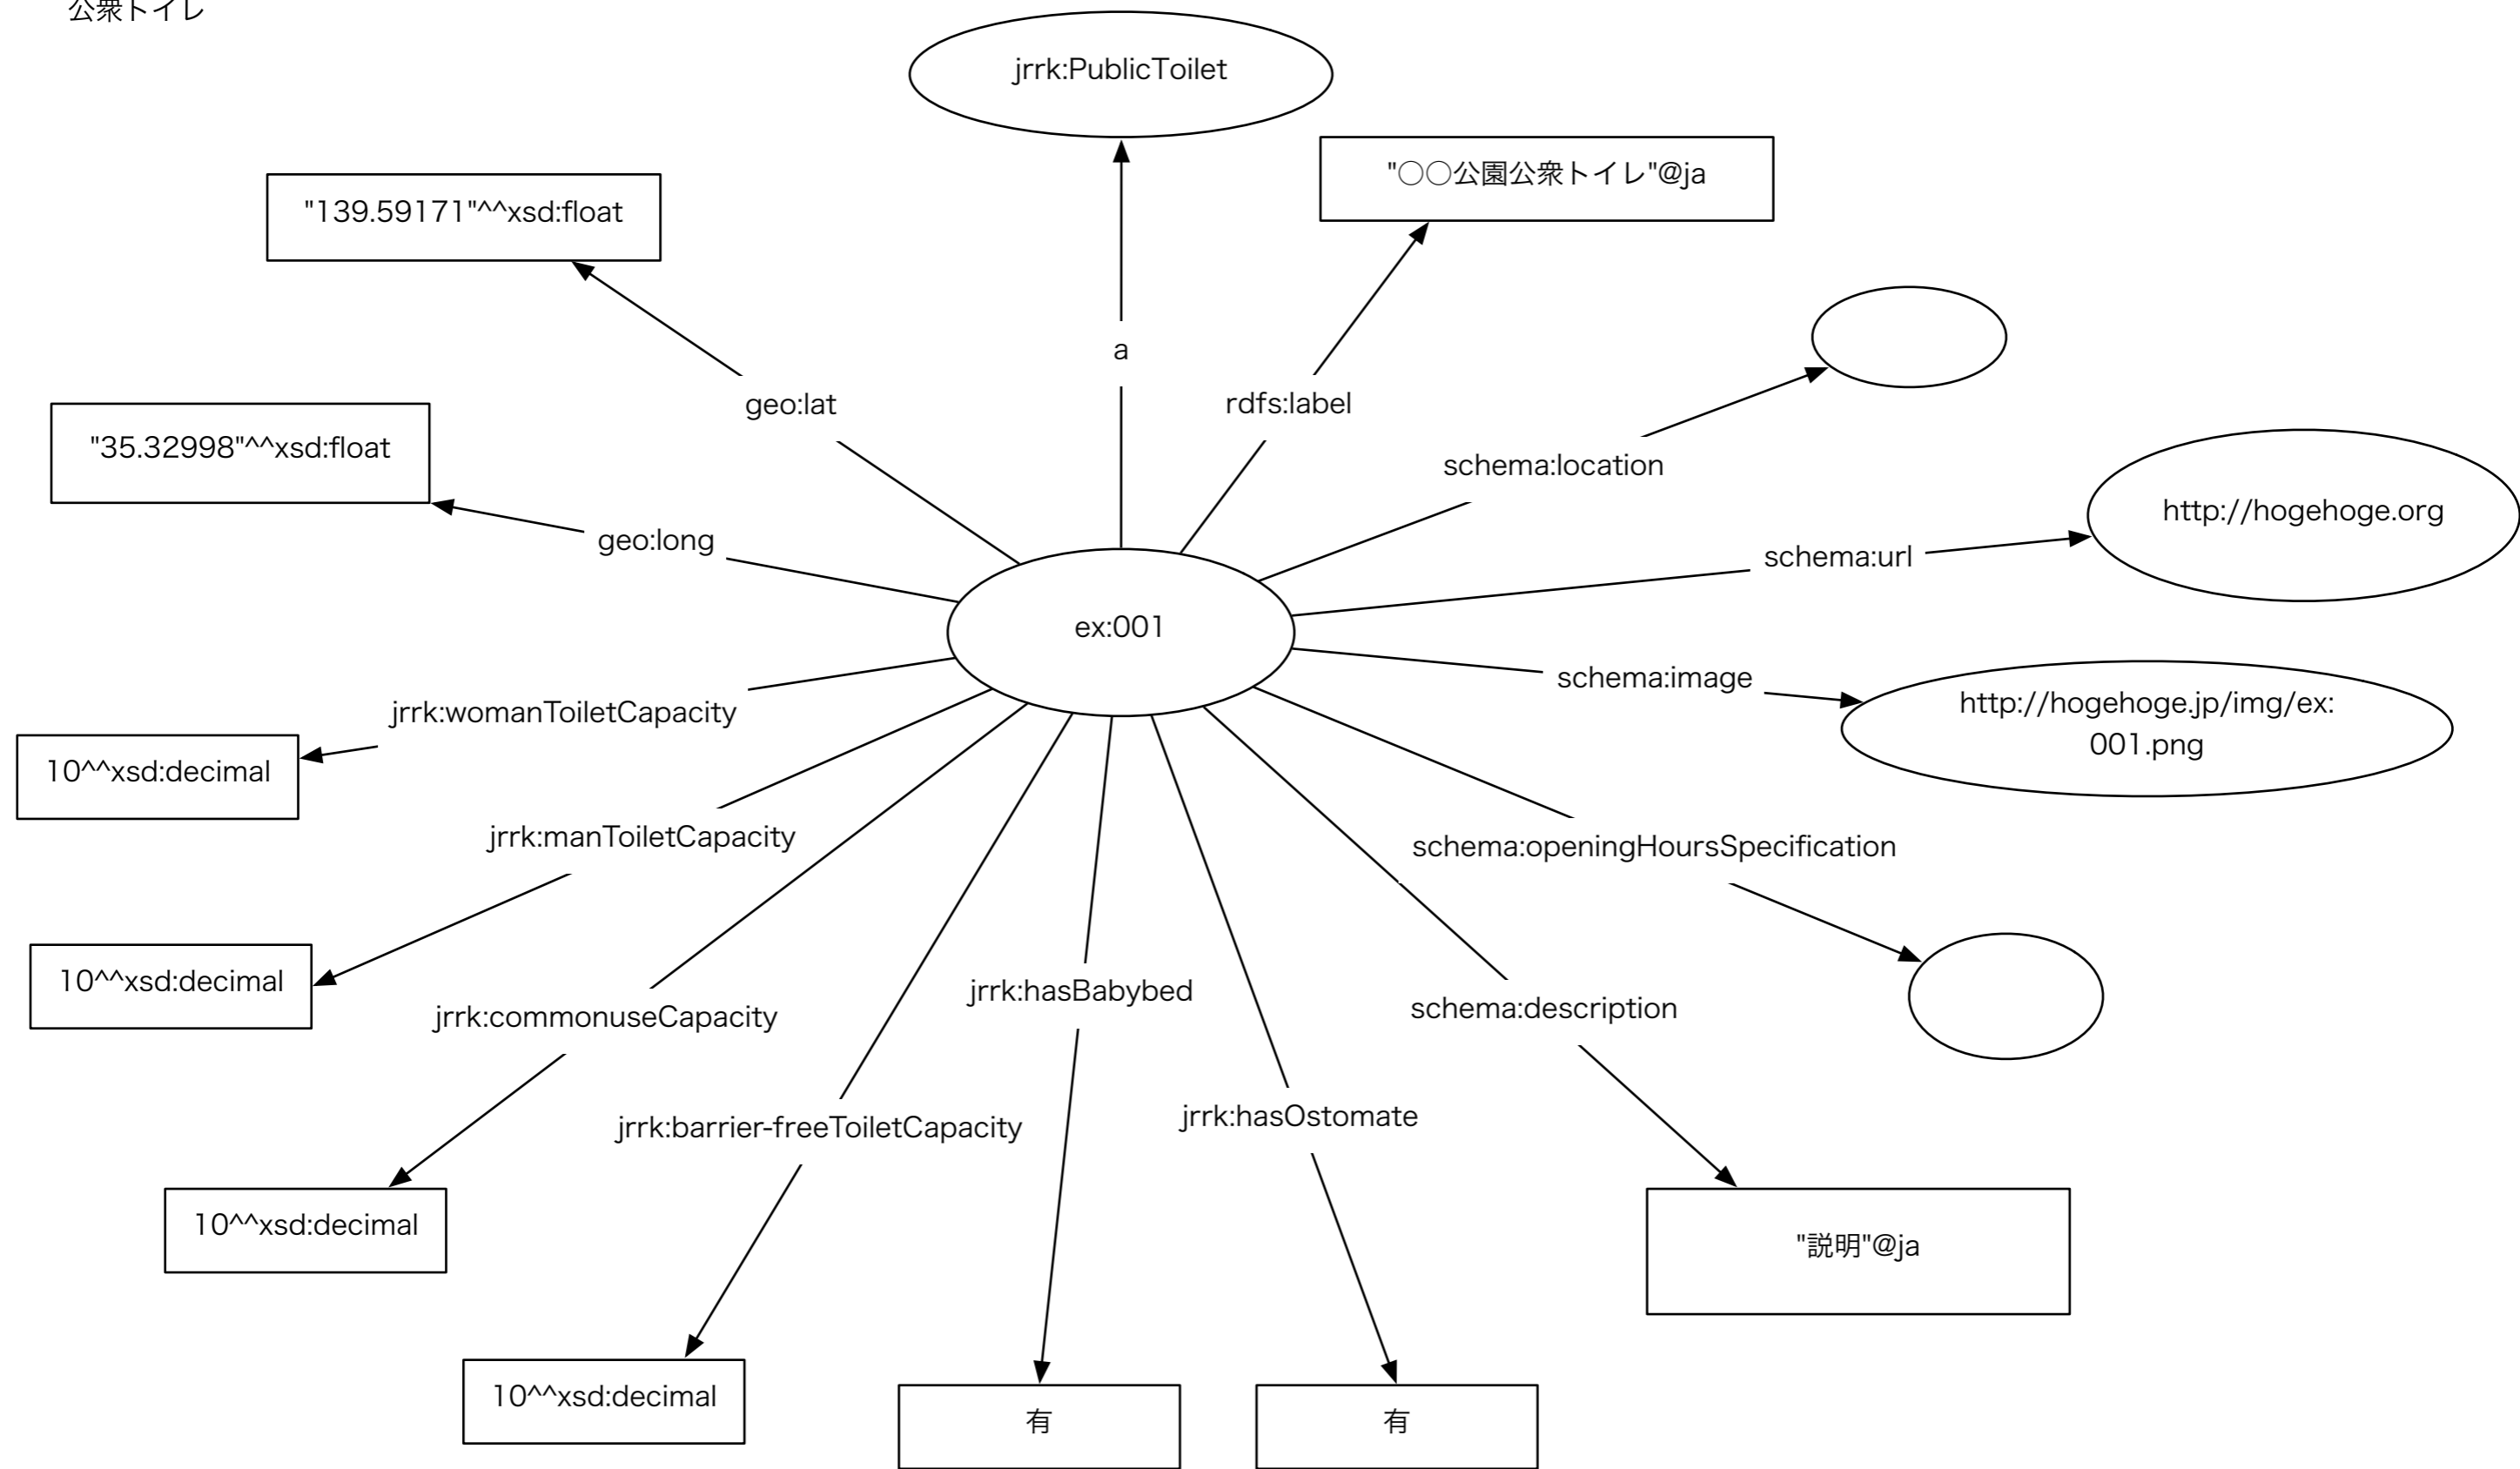

jrrk:PublicWIFI
公衆無線LAN

jrrk:AED
AED

jrrk:Hydrant
消火栓

jrrk:PublicToilet
公衆トイレ

jrrk:CivicEvent
イベント

Sub Class Of jrrk:AdministrativeInformation

jrrk:EmergencyInformation
緊急情報

jrrk:Contract
に関するプロパティ間の関係

公共交通機関

jrrk:FareTable & jrrk:Fare
運賃表と運賃

バス

jrrk:Route
ルート

jrrk:ProbeInformation
プローブ情報

jrrk:Rubbish
ごみの分別

jrrk:Giin
議員

jrrk:PopulatonStatistics
人口統計