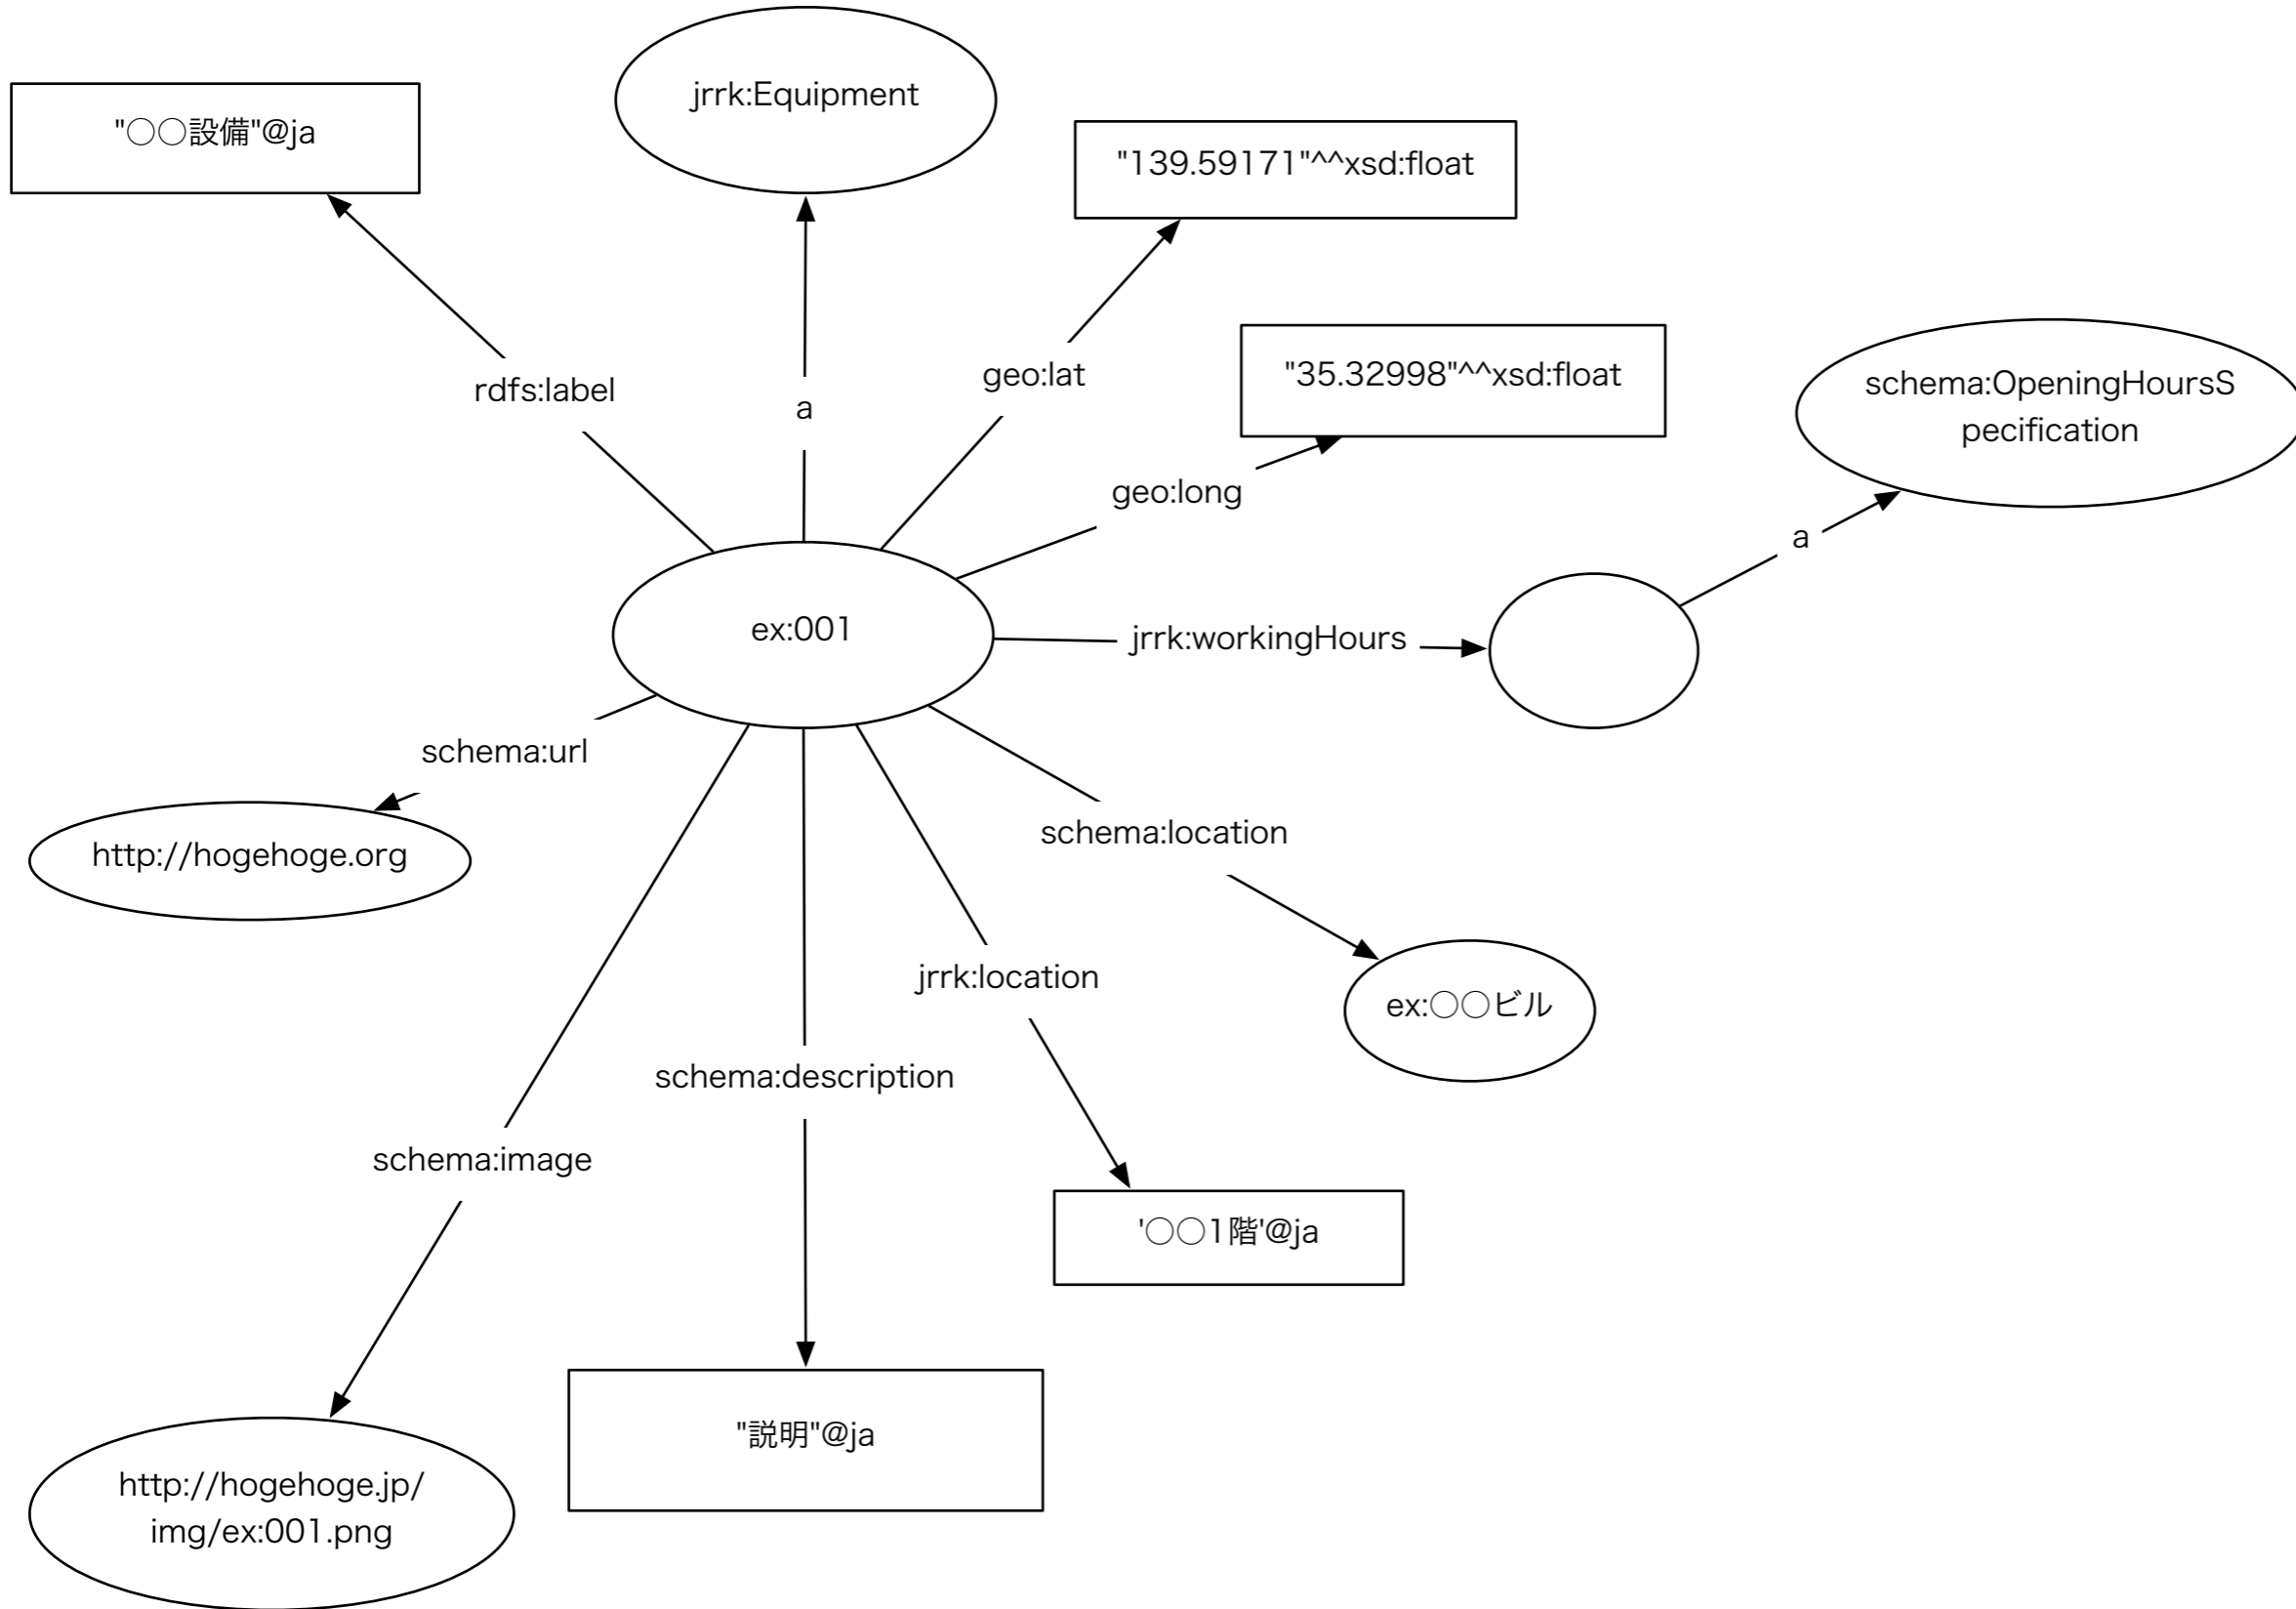

jrrk:Certification

認定

jrrk:EmergencyShelter (避難場所)

jrrk:RequiringAssistanceAuthorizedUsersFacilityDisaster (災害時要援護者利用施設)

jrrk:TemporaryGatheringLocation (一時避難場所)

jrrk:Category
カテゴリー

Class:Equipment
設備

sub Class of jrrk:Equipment

jrrk:PublicWIFI
公衆無線LAN

jrrk:AED
AED

jrrk:Hydrant
消火栓

jrrk:PublicToilet
公衆トイレ

jrrk:CivicEvent
イベント

Sub Class Of jrrk:AdministrativeInformation

jrrk:EmergencyInformation
緊急情報

jrrk:Contract
に関するプロパティ間の関係